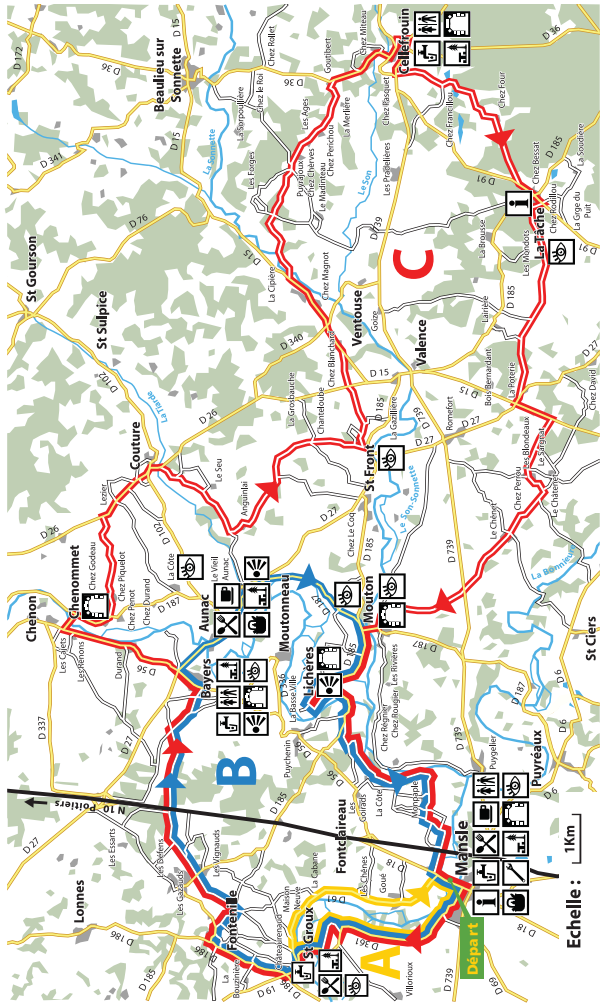

© Département de la Charente - 2019

Retrouvez en téléchargement l'ensemble des boucles vélos sur www.lacharente.fr et www.infiniment-charentes.com