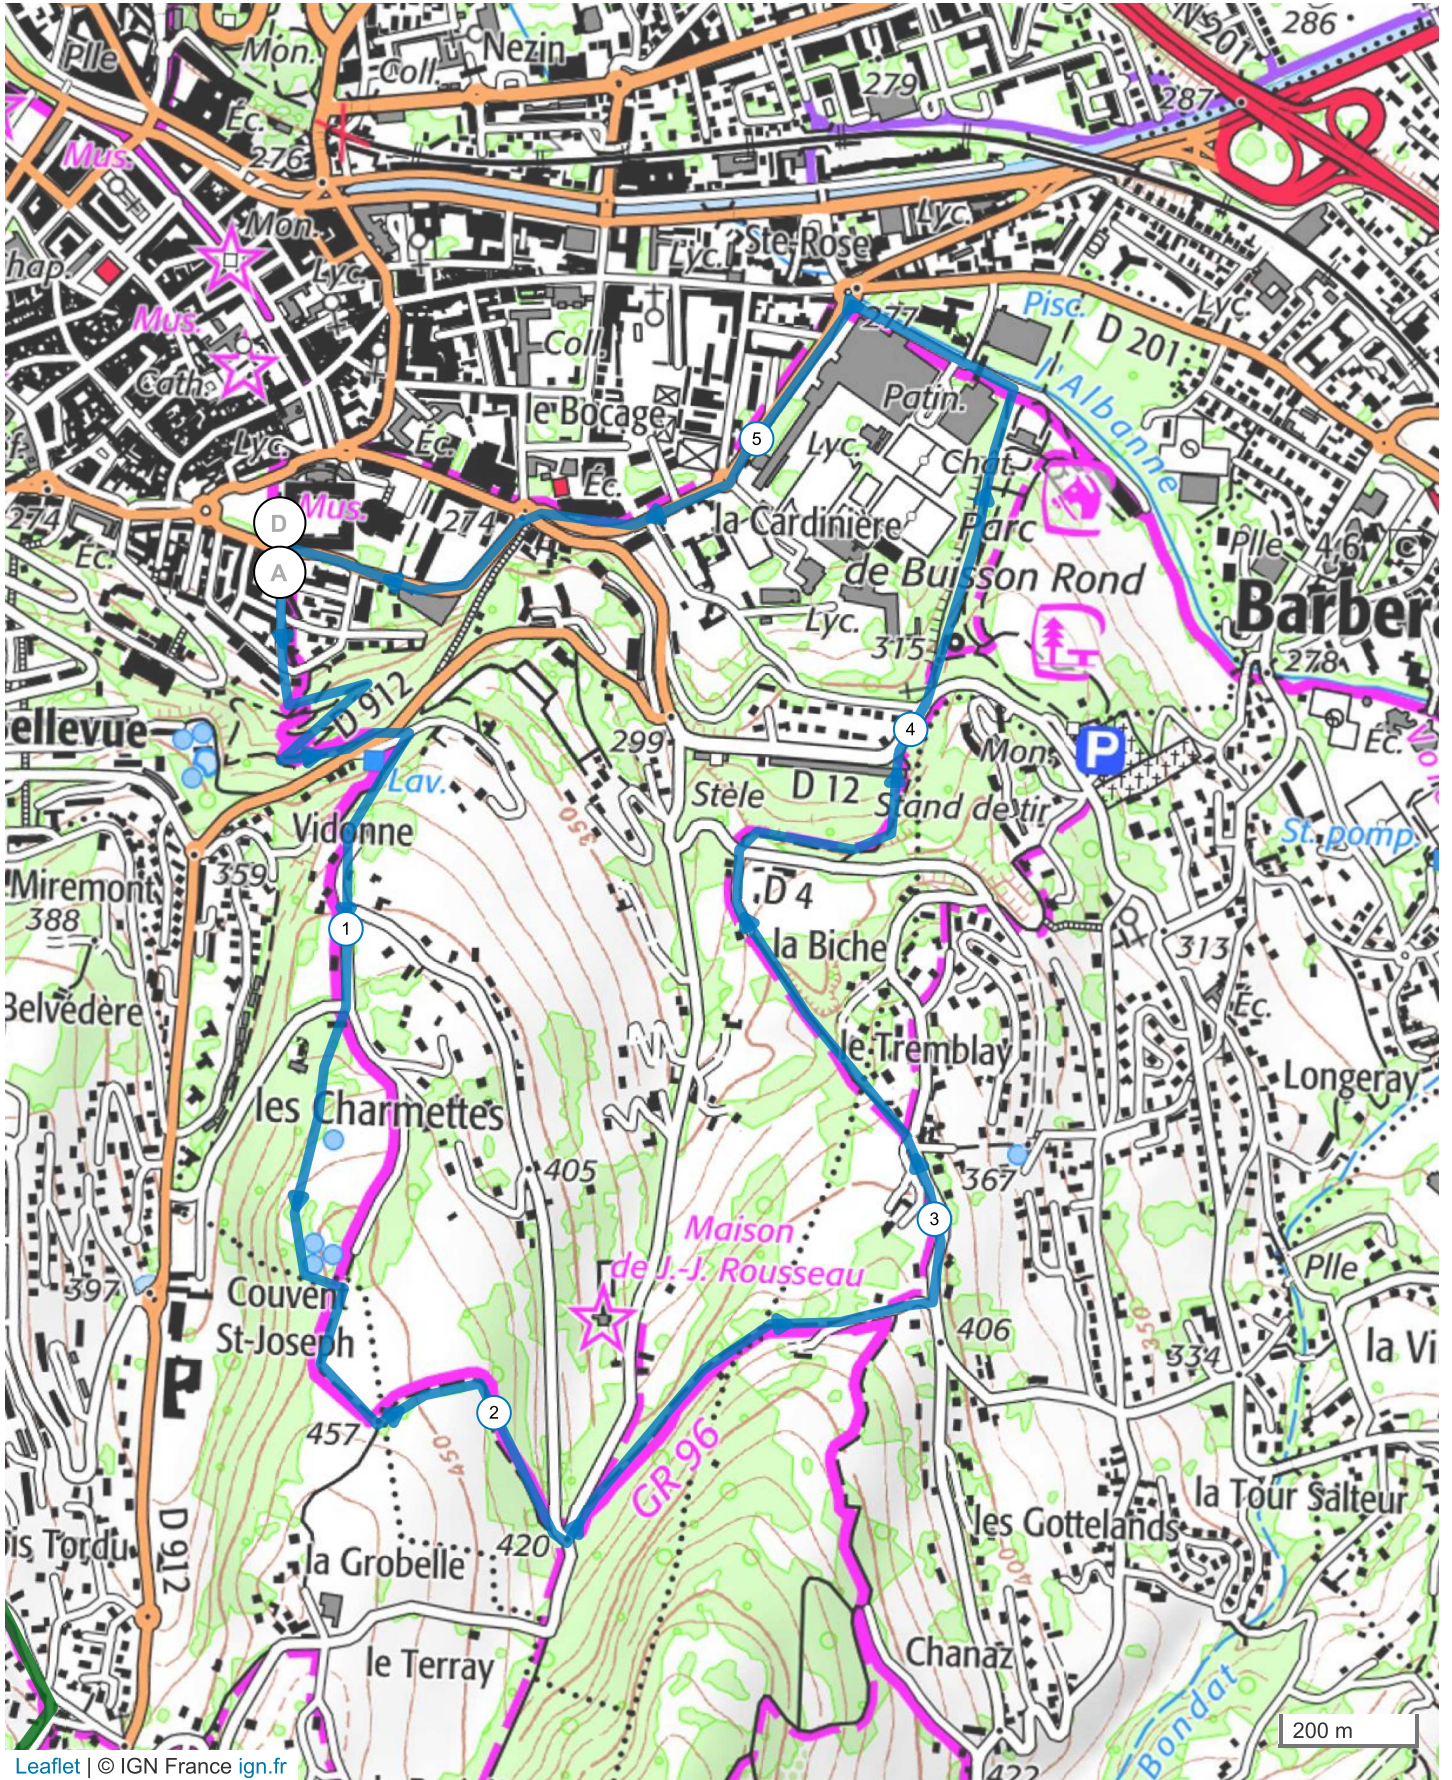

12016762 | Randonnée pédestre | Chambéry_JJR_Bleu

Chambéry -> Chambéry

↳ 5.78 km ⬆️ 194 m ⬆️ 194 m ⬆️ 276 m ⬆️ 454 m

Leaflet | © IGN France ign.fr

Le droit de reproduction est strictement réservé à un usage personnel et privé. Lors de la pratique de votre activité, veuillez à respecter les propriétés et chemins privés et assurez-vous de la praticabilité du parcours.

© 2020 Openrunner