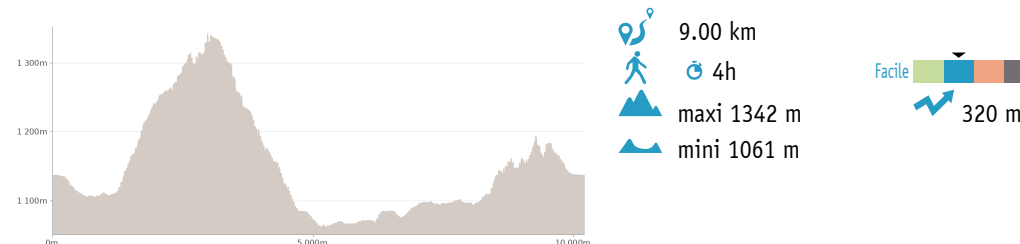

Au point haut de la randonnée, auprès de la source, panorama de toute la vallée des deux Thorames

Contact : Téléphone : 04 92 83 41 92