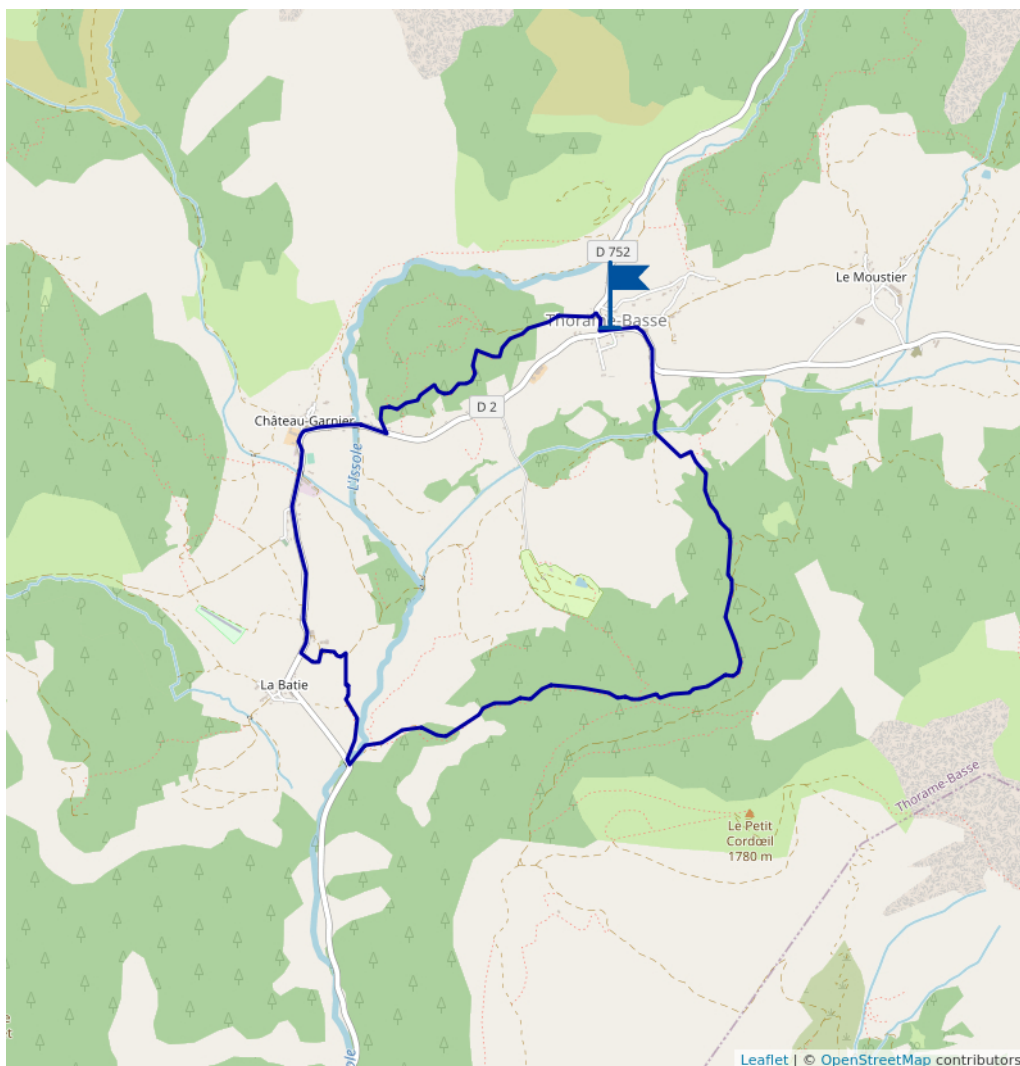

Layon - Château-Garnier

Proposé par :
Office de tourisme Intercommunal Verdon Tourisme
"Ce PDF a été généré à partir de Cirkwi, la plateforme de partage
d'activités touristiques qui vous fait voyager"
www.cirkwi.com/circuit/329979

Au point haut de la randonnée, auprès de la source, panorama de toute la vallée des deux Thorames

Contact : Téléphone : 04 92 83 41 92