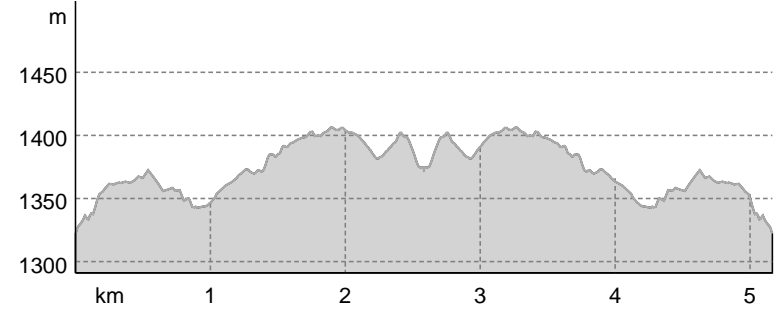

📍 Aire de service pour camping-car
Aire de services pour camping ...
01170 Gex
04 50 28 09 16

Profil altimétrique

Points d'intérêt

📍 Col de montagne
📍 Le Col de la Faucille

01170 Gex

04 50 28 09 16

contact@paysdegex-tourisme.com