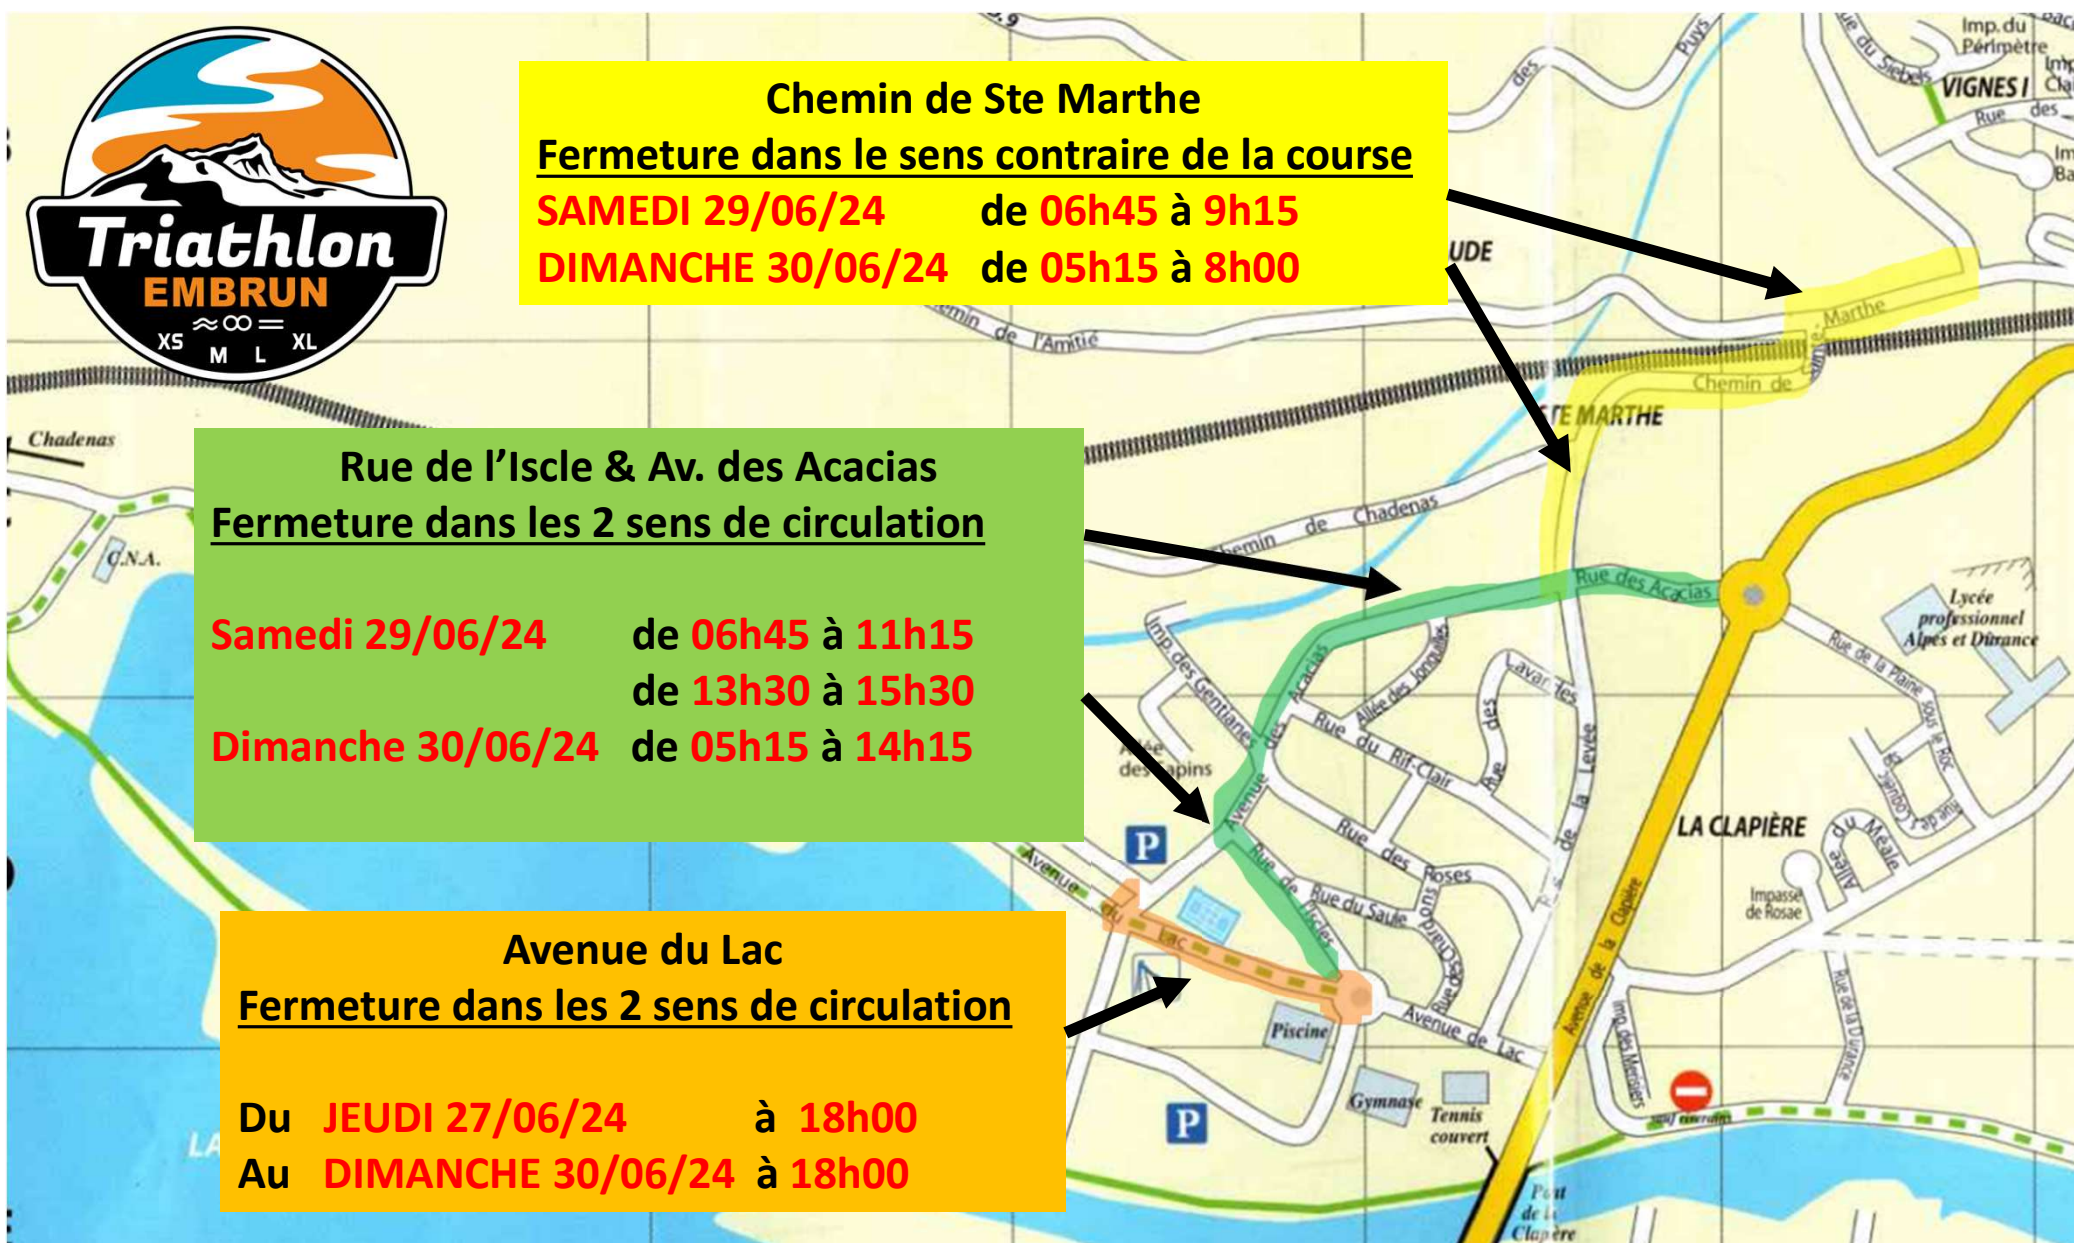

Chemin de Ste Marthe
Fermeture dans le sens contraire de la course
SAMEDI 29/06/24 de 06h45 à 9h15
DIMANCHE 30/06/24 de 05h15 à 8h00

Rue de l'Isle & Av. des Acacias
Fermeture dans les 2 sens de circulation

Samedi 29/06/24 de 06h45 à 11h15
de 13h30 à 15h30
Dimanche 30/06/24 de 05h15 à 14h15

Avenue du Lac
Fermeture dans les 2 sens de circulation

Du JEUDI 27/06/24 à 18h00
Au DIMANCHE 30/06/24 à 18h00

Fermeture de circulation dans les 2 sens:

Samedi 29/06/24 de 13h30 à 15h30