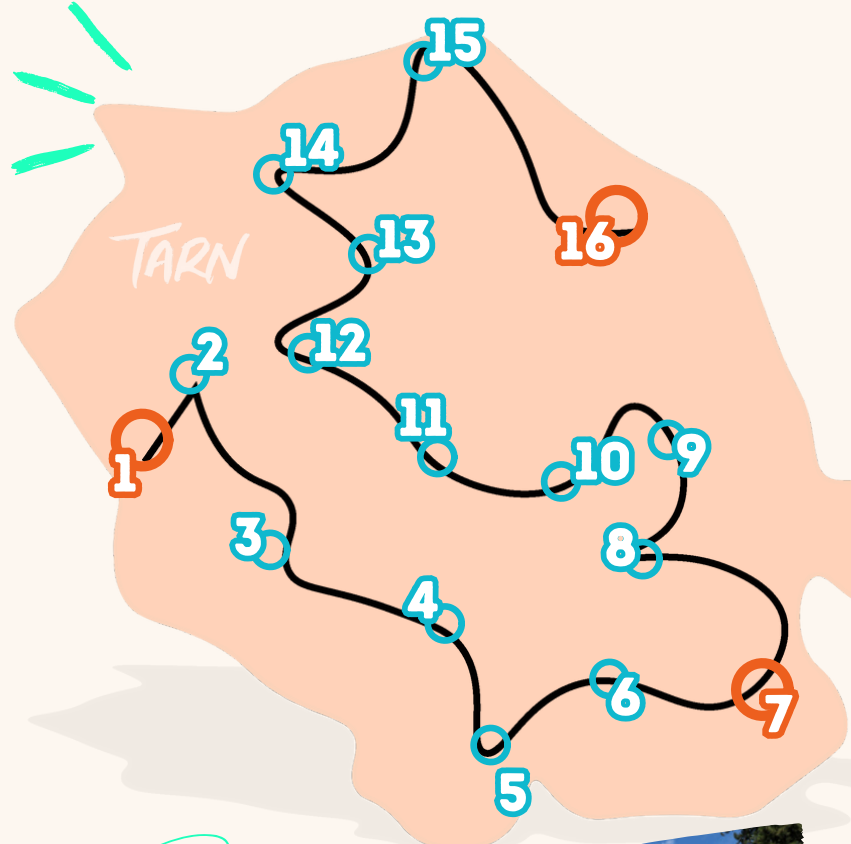

LA PASSEM!, c'est une course relais qui va parcourir le **Tarn** pendant plus de **30H** sans interruption en se transmettant tous les km le «ligam» témoin symbolique de la langue qui contient un message secret lu à l'arrivée.

- 1 Sant Sulpici la Punta
- 2 Rabastens
- 3 La Vaur
- 4 Sant Pau del Capdal Jòus
- 5 Puèglaurenç
- 6 Vièlhmur d'Agot
- 7 Castras
- 8 Lautrèc
- 9 Reialmont
- 10 Lombès
- 11 Graulhet
- 12 L'Illa d'Albigès
- 13 Galhac
- 14 Castelnaud de Montmiralh
- 15 Còrdas
- 16 Albi