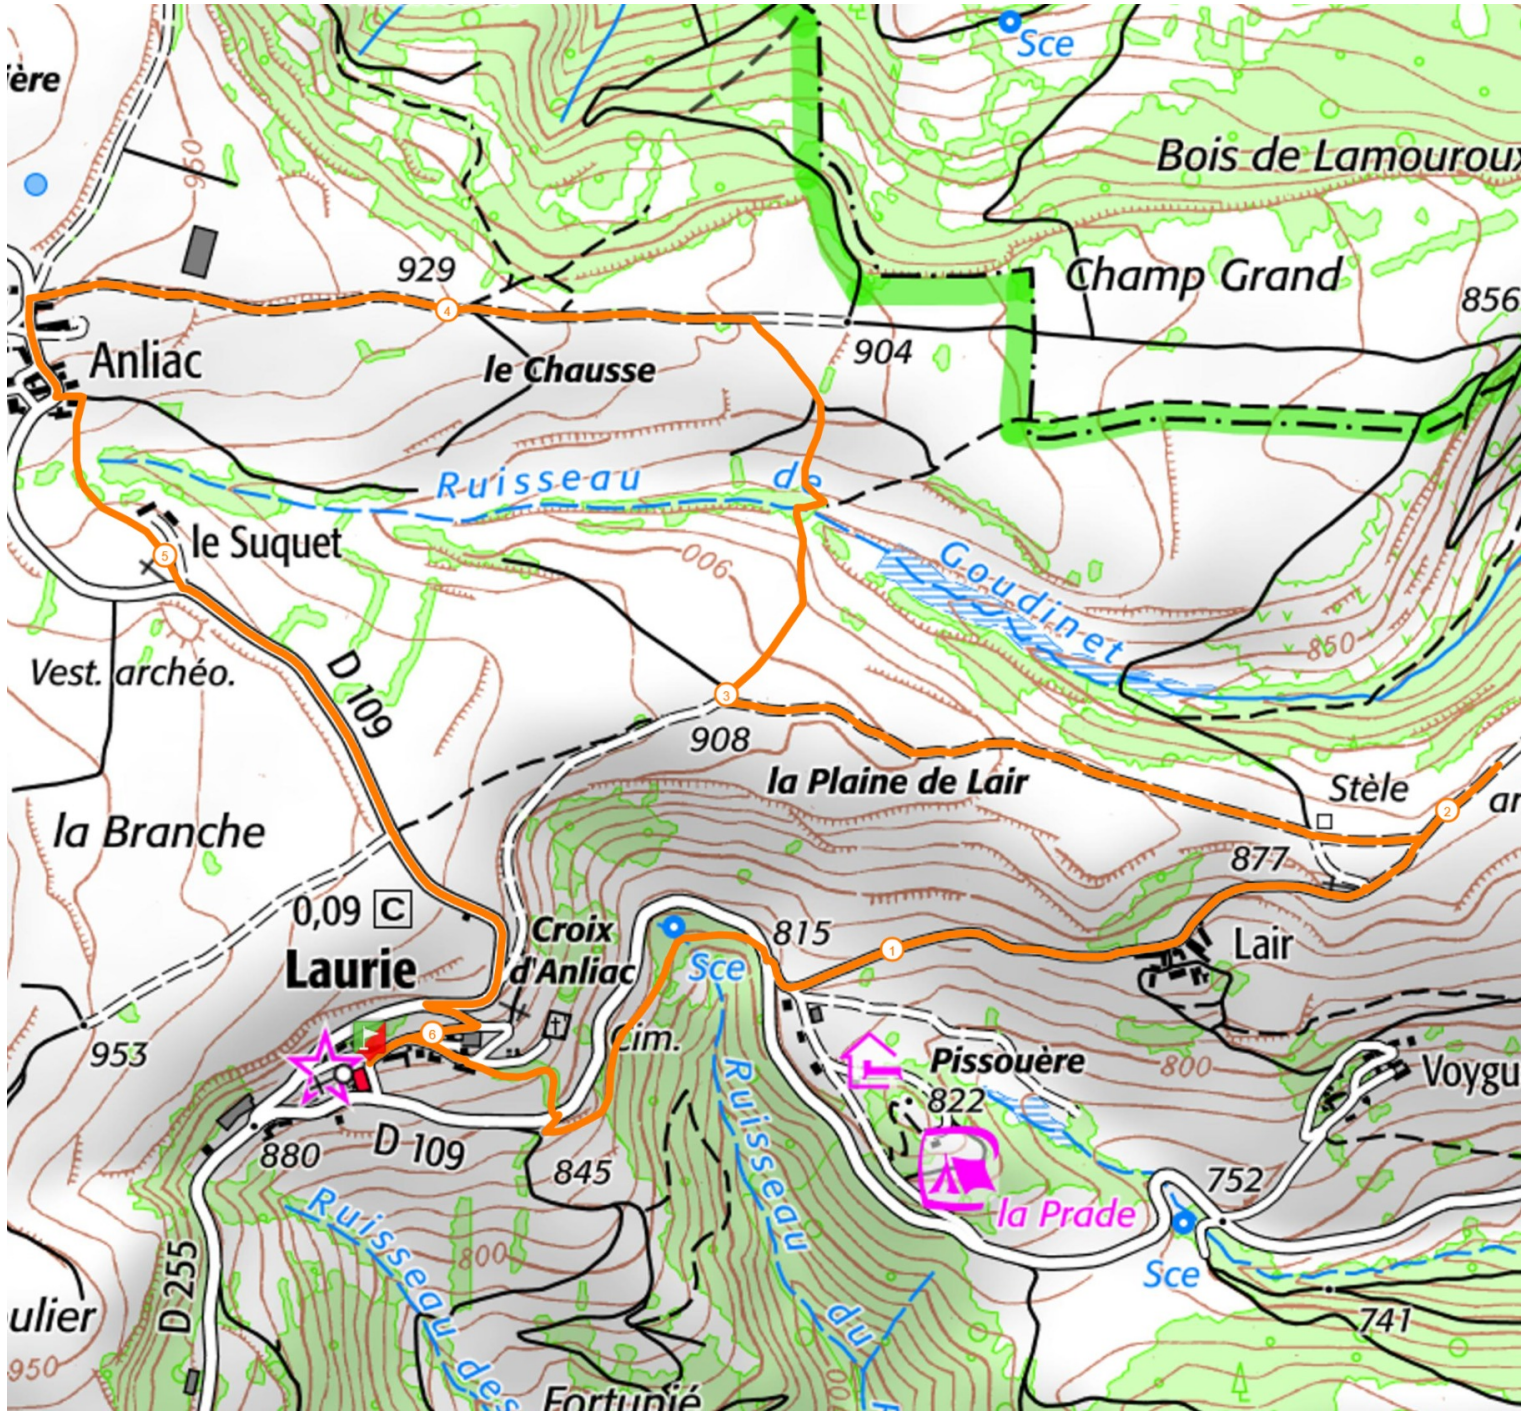

Rando - Les Tumulus

6 km

▲ ↗ 190 m

▲ ↘ 190 m

Retrouvez ce parcours sur votre mobile avec l'appli Massif Cantalien Espace Nature

<https://tracedetail.com> - ©IGN 2022. Utilisation et reproduction limitées à un usage privé.