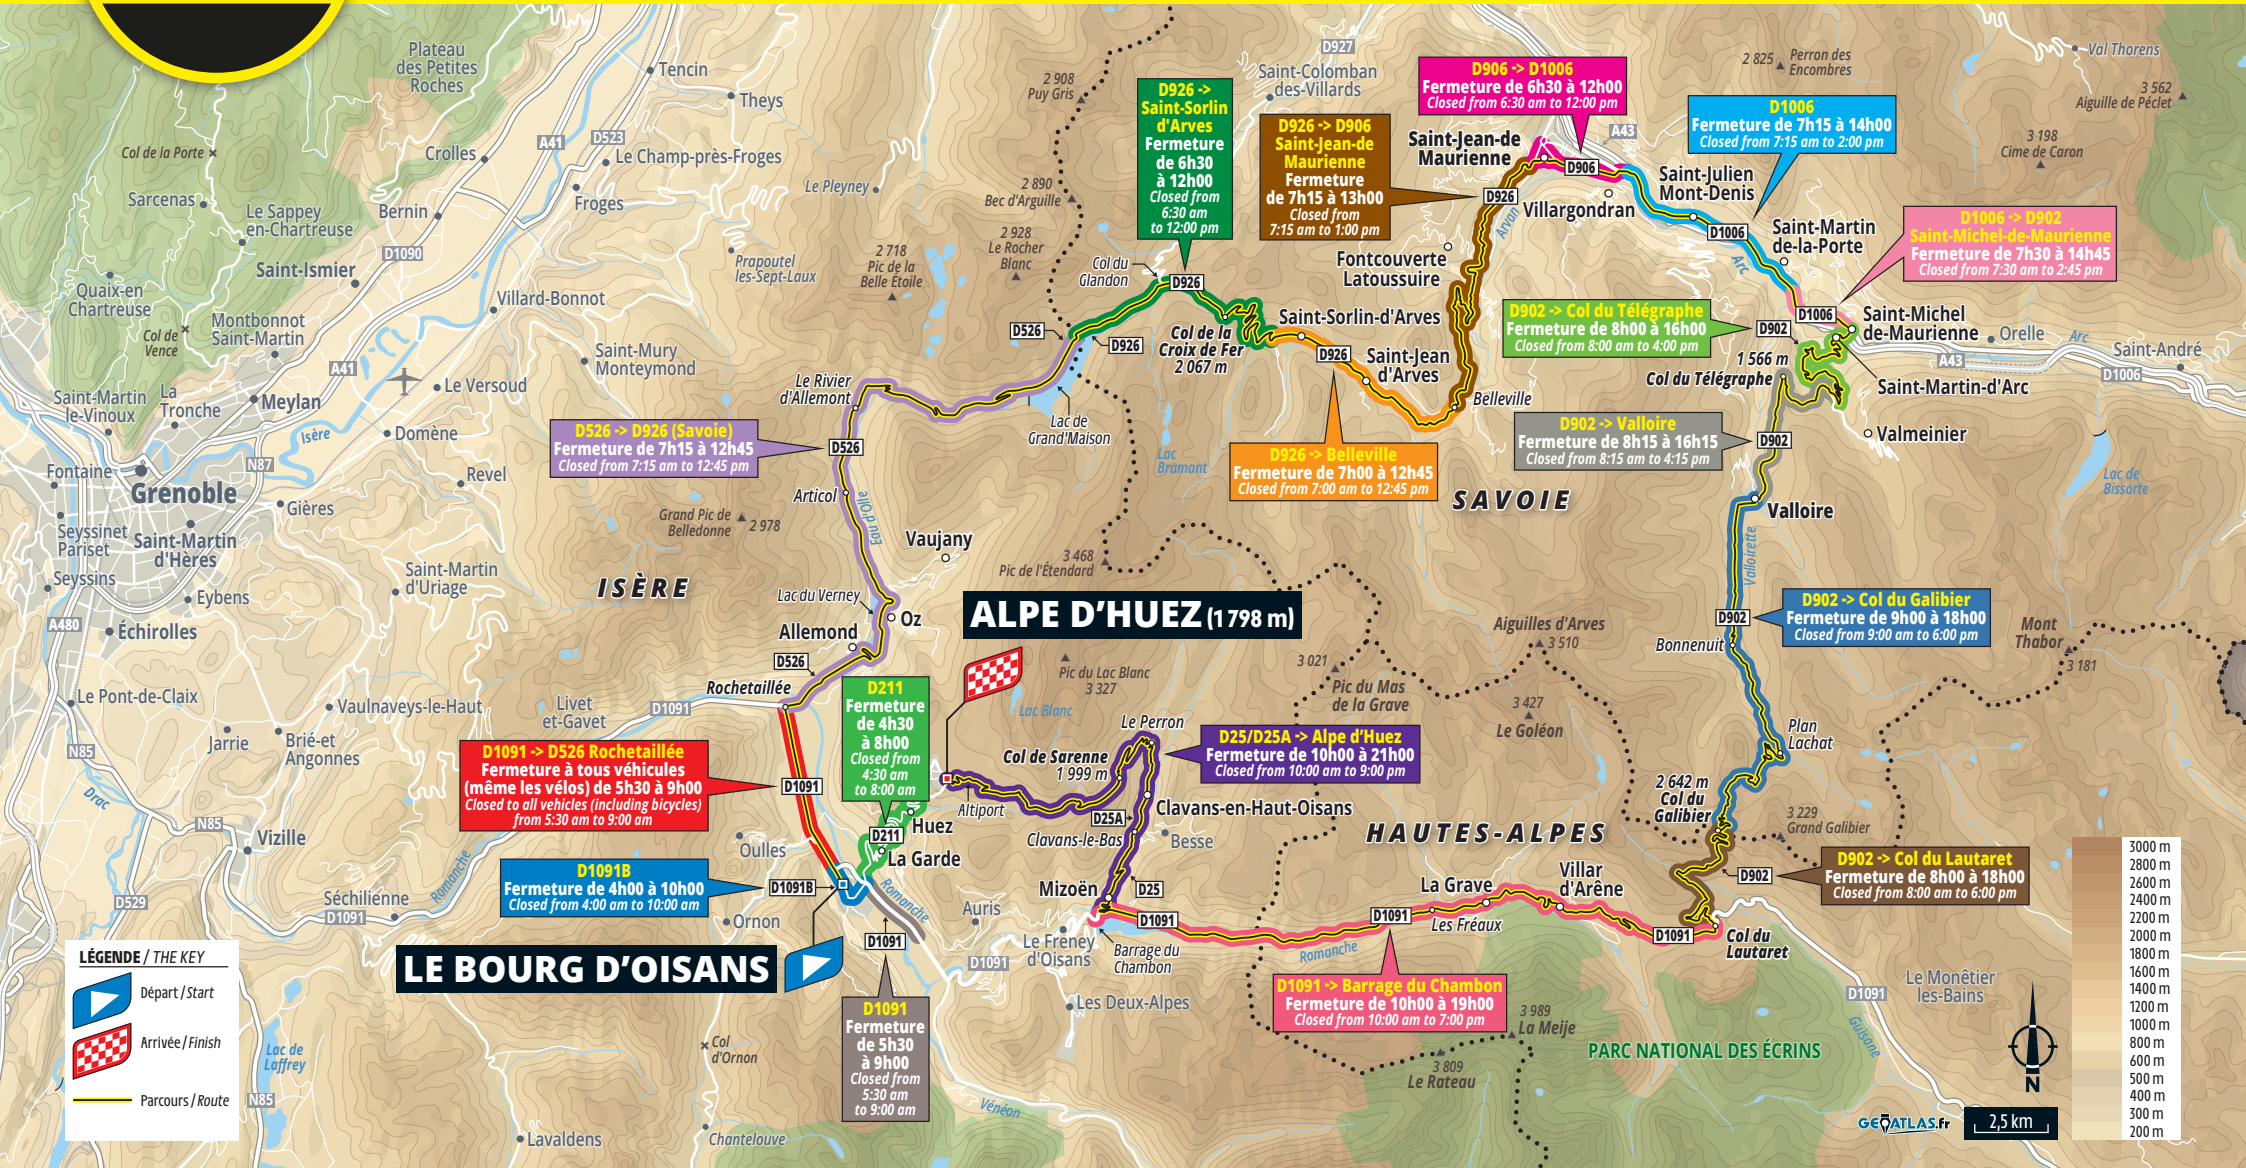

CIRCULATION ET ACCÈS PARCOURS

CIRCULATION AND ROUTE ACCESS

DIMANCHE 19 JUILLET 2026 • SUNDAY 19 JULY 2026

5 400 M D⁺
170 KM

LÉGENDE / THE KEY

- Départ / Start
- Arrivée / Finish
- Parcours / Route

ENTREZ DANS LA LÉGENDE DU TOUR DE FRANCE

#LEtapeDuTour

time to
UNE EXPÉRIENCE ISO