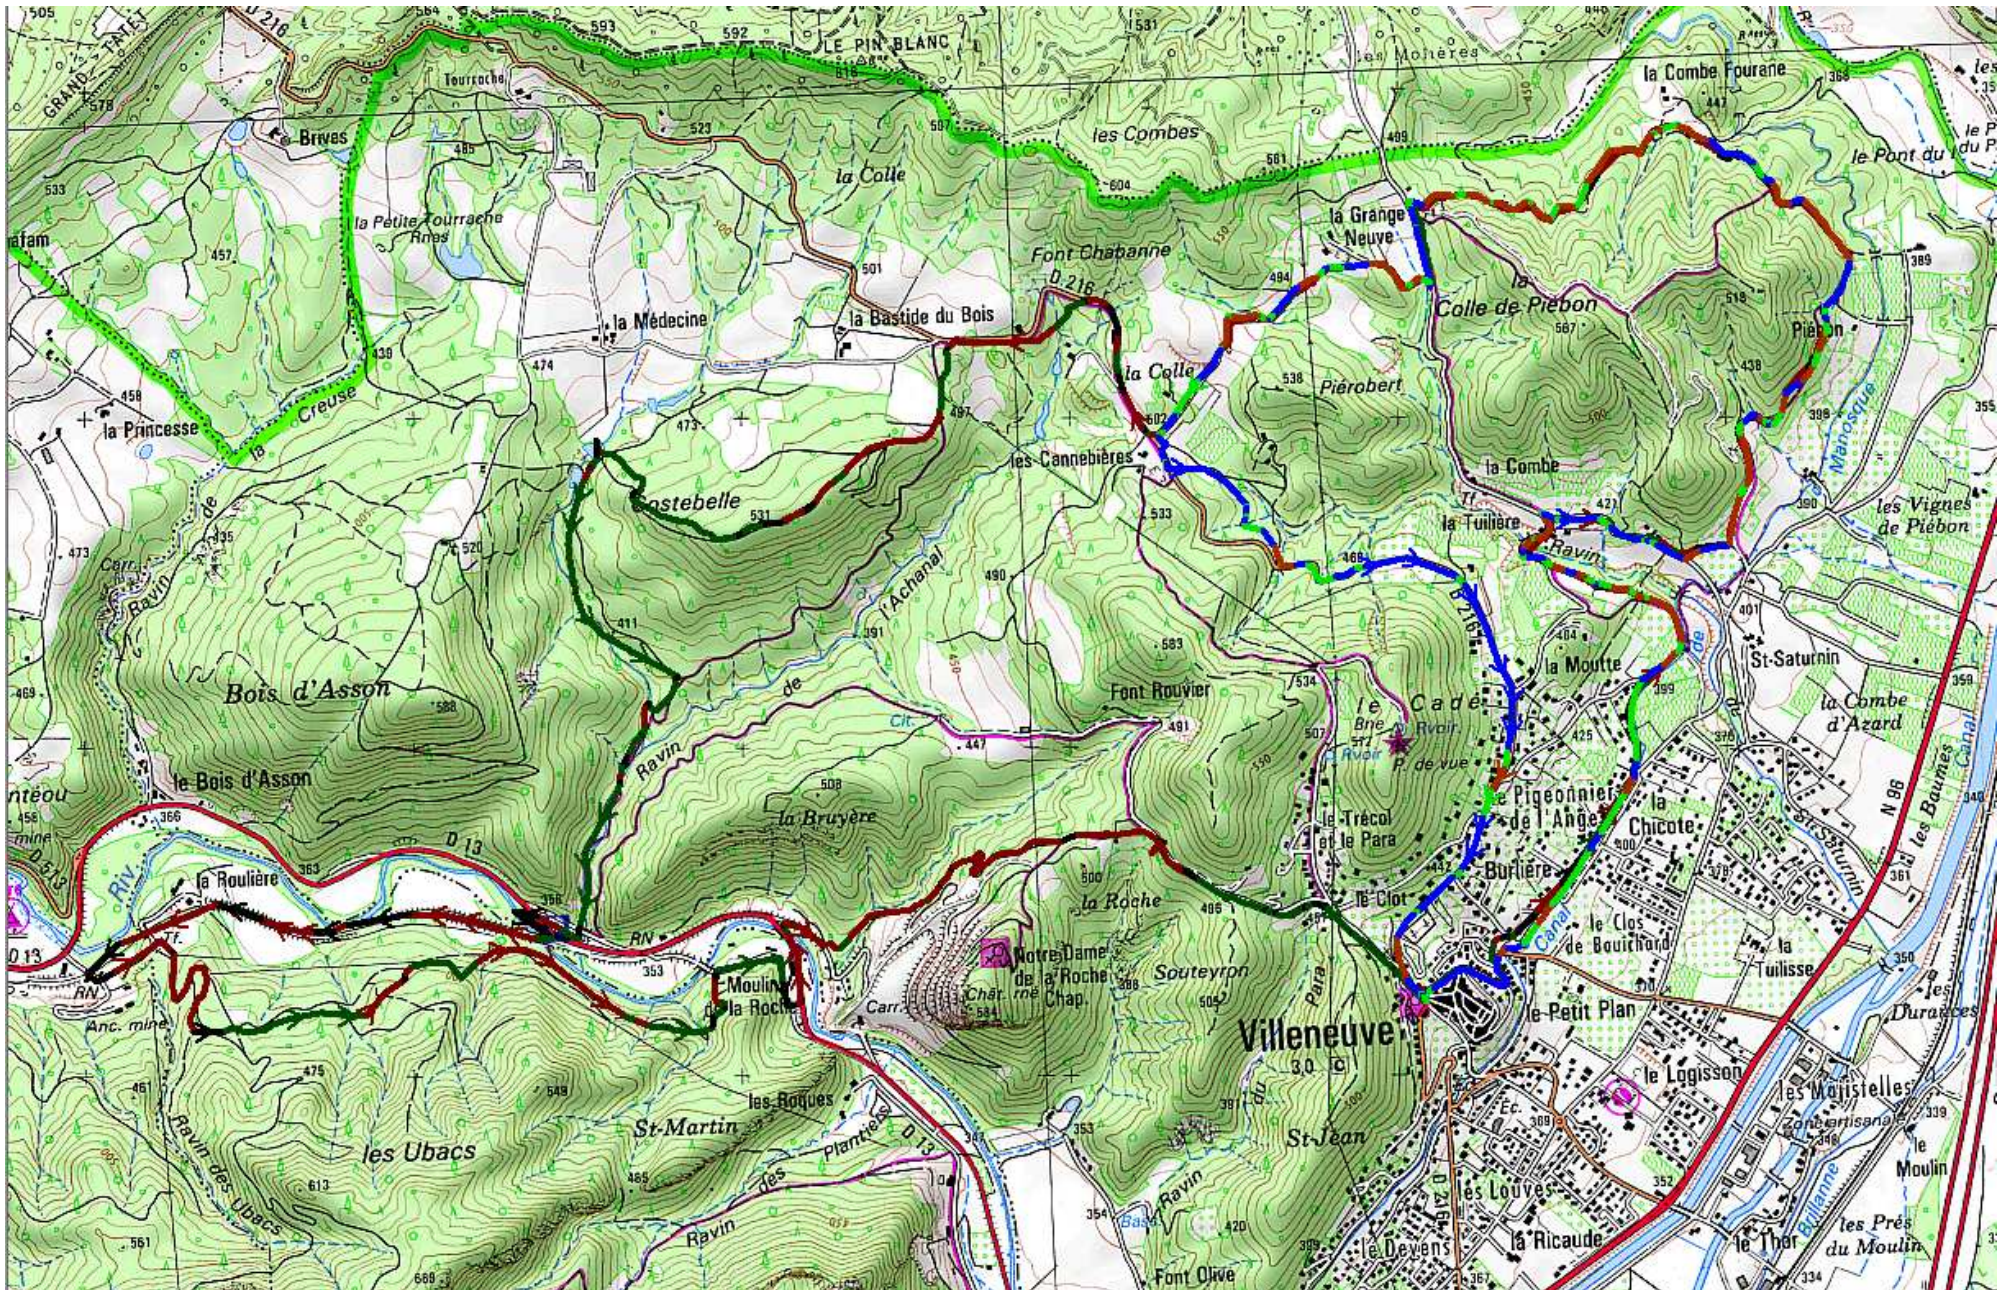

Circuit VTT n° 1 bleu - facile : 10 km

Circuit VTT n° 2 rouge - difficile : 20 km

## Circuit VTT n° 1 bleu : 10 km facile

# CIRCUITS PERMANENTS VTT

## Circuit VTT n° 2 rouge : 20 km difficile

Plus d'infos :

<https://sites.google.com/site/villeneuvecyclo/>