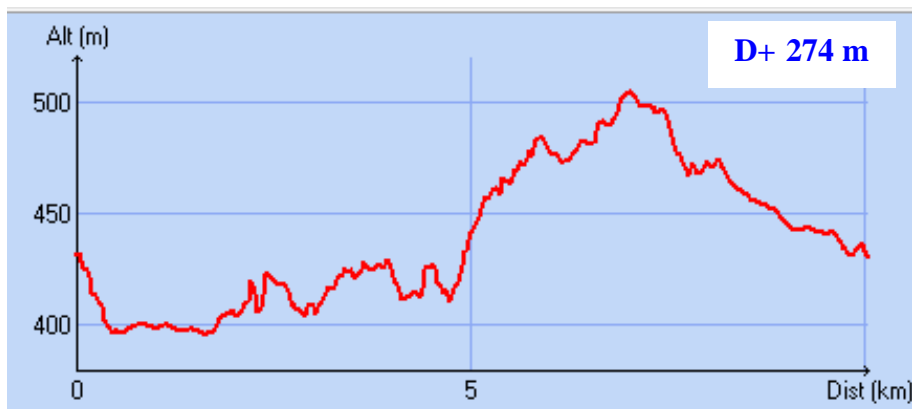

Circuit VTT n° 1 bleu - facile : 10 km

Circuit VTT n° 2 rouge - difficile : 20 km

## Circuit VTT n° 1 bleu : 10 km facile

# CIRCUITS PERMANENTS VTT

## Circuit VTT n° 2 rouge : 20 km difficile

Plus d'infos :

<https://sites.google.com/site/villeneuvecyclo/>