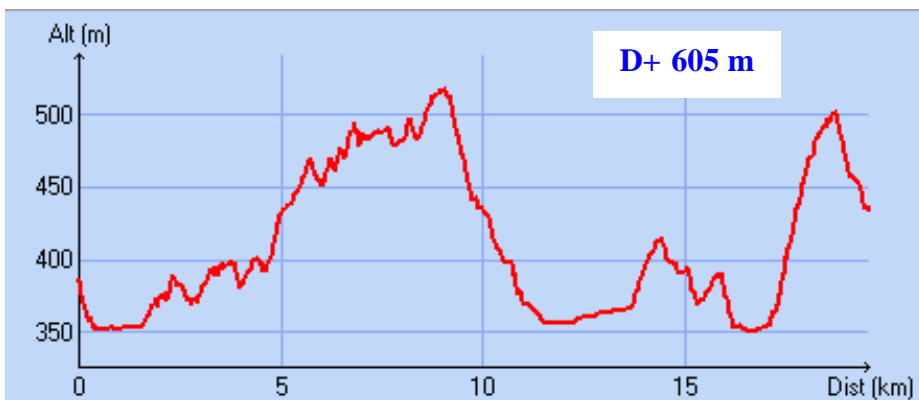

Circuit VTT n° 1 bleu - facile : 10 km

Circuit VTT n° 2 rouge - difficile : 20 km

## Circuit VTT n° 1 bleu : 10 km facile

# CIRCUITS PERMANENTS VTT

## Circuit VTT n° 2 rouge : 20 km difficile

Plus d'infos :

<https://sites.google.com/site/villeneuvecyclo/>