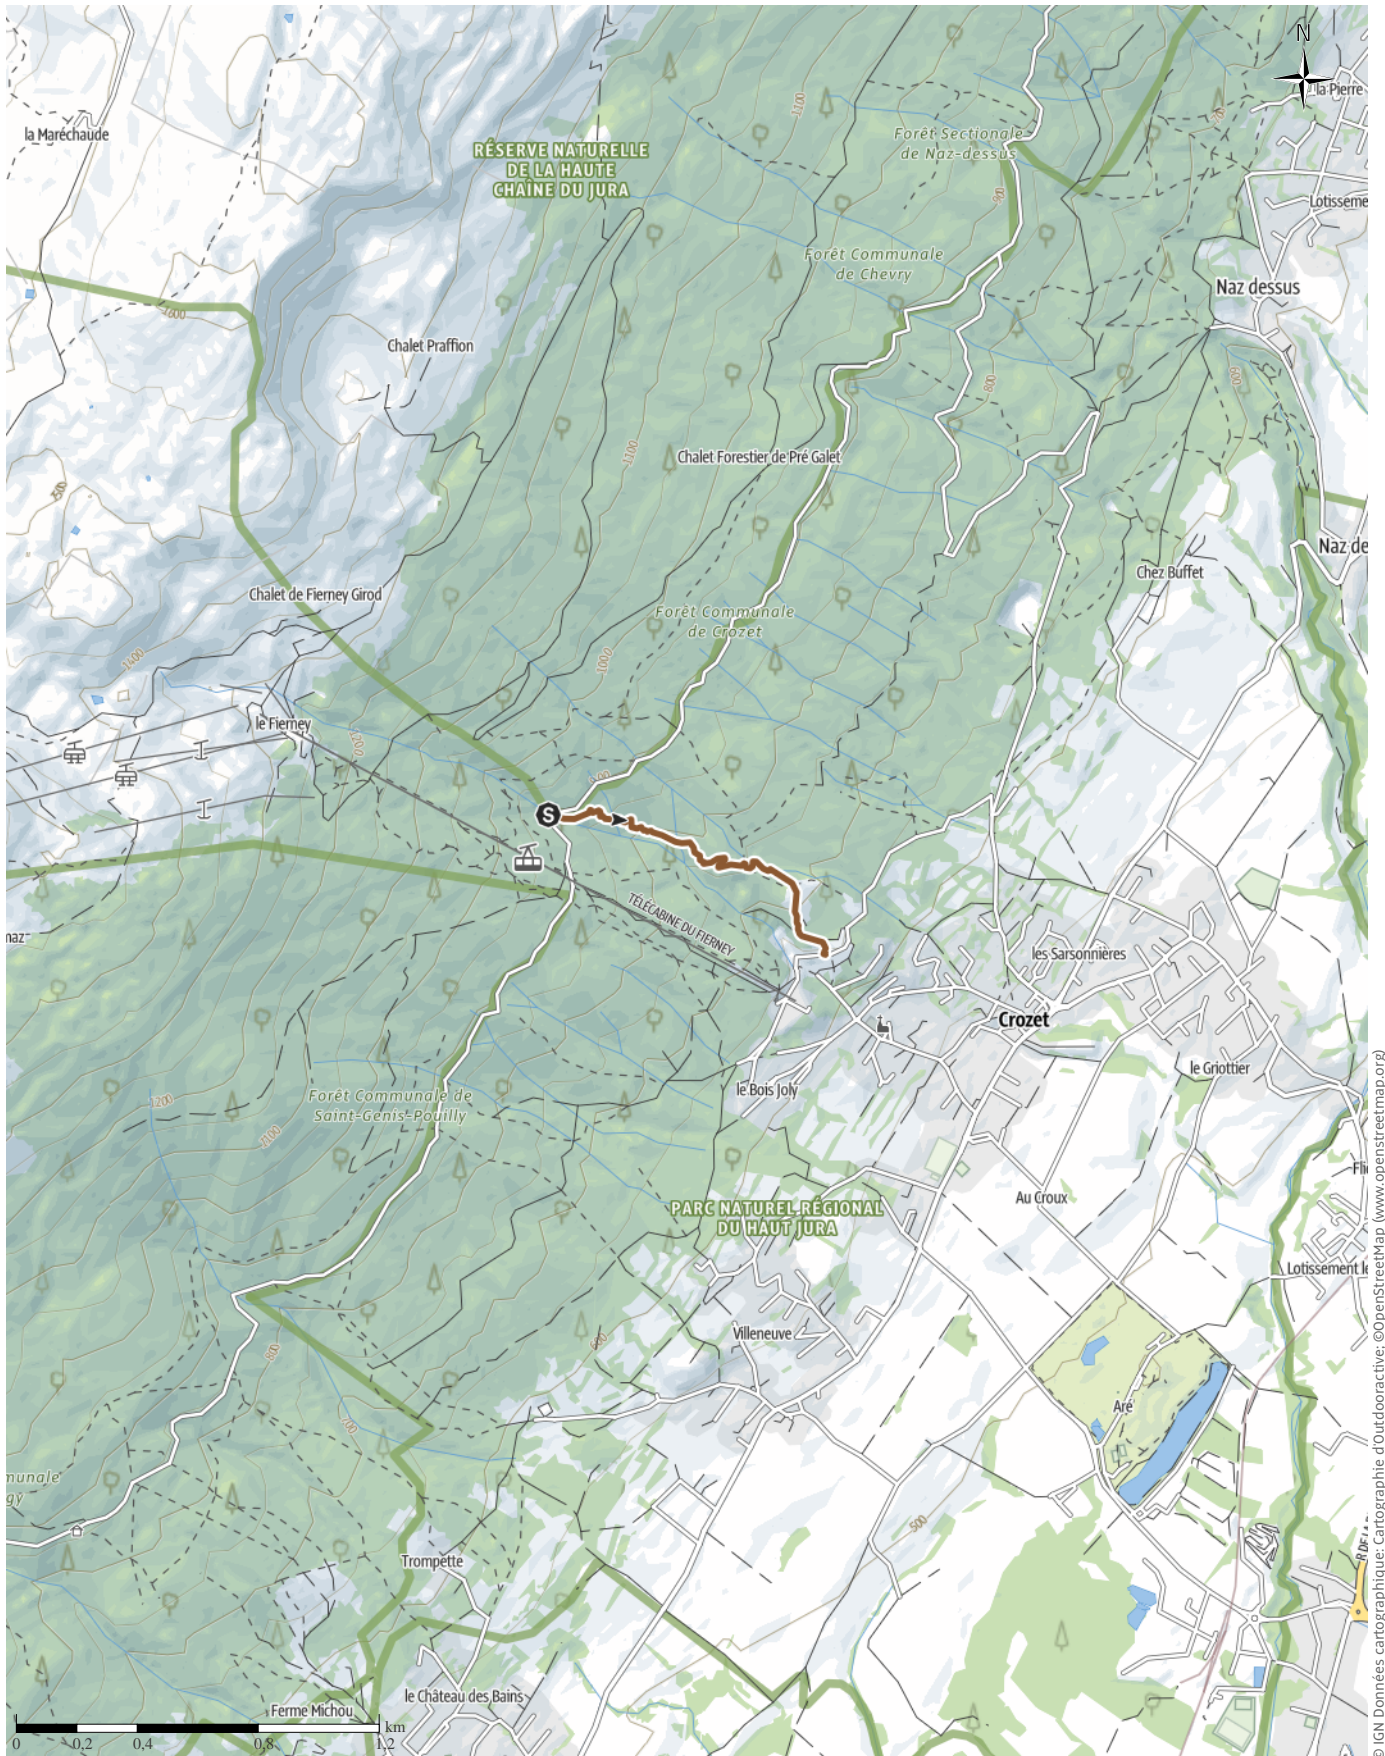

## La boutique

↔ 1,4 km

🕒 0:10 h.

▲ 0 m

▾ 252 m

Difficulté

-

© IGN Données cartographiques; Cartographie d'Outdooractive; ©OpenStreetMap (www.openstreetmap.org)