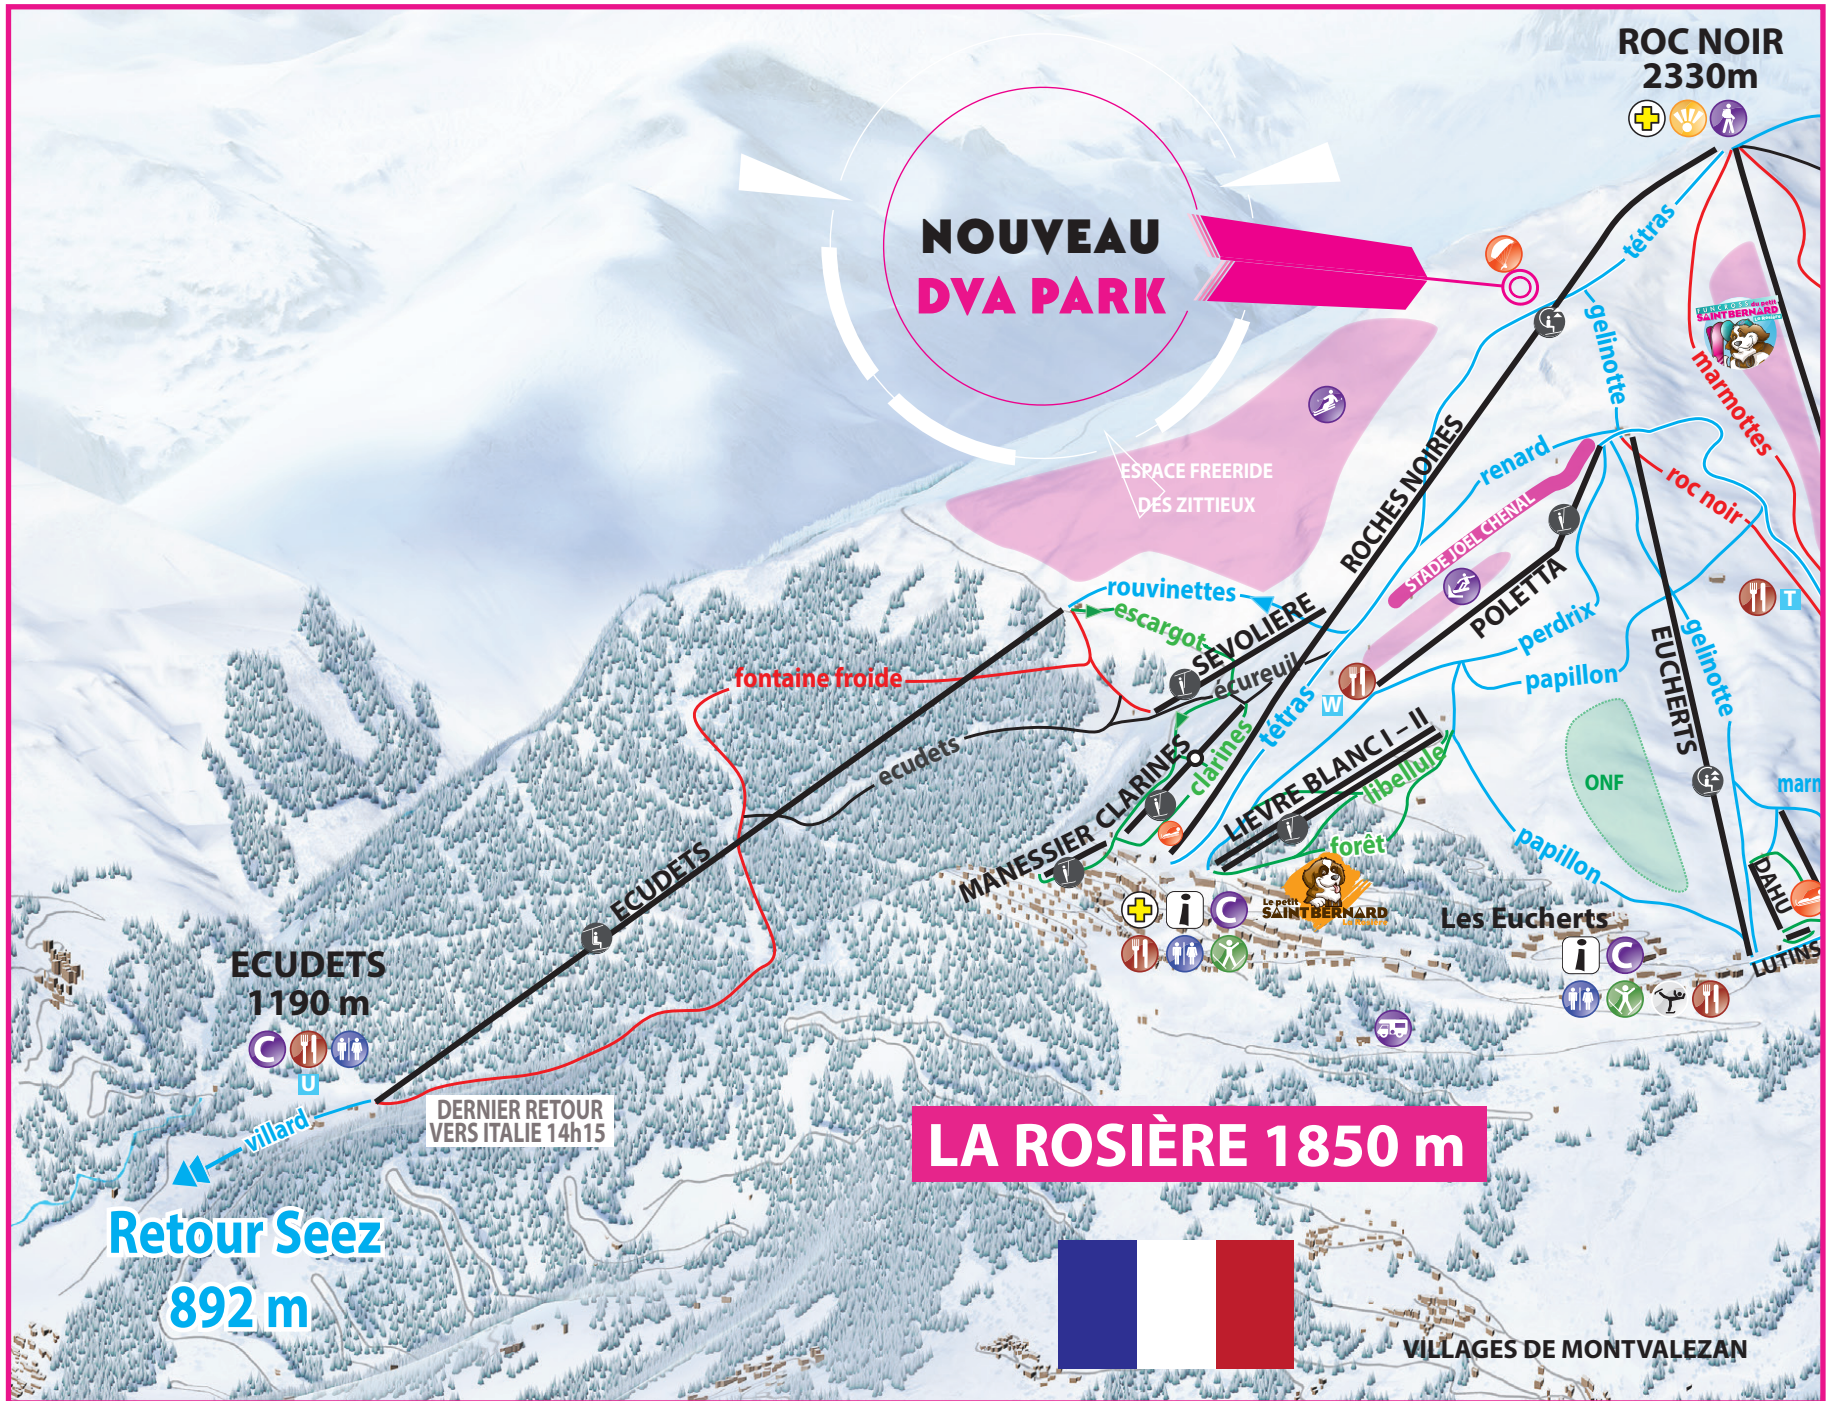

NOUVEAUTÉ 2019-20

**NOUVEAU
DVA PARK**

**ROC NOIR
2330m**

**ECUDETS
1190 m**

LA ROSIÈRE 1850 m

**Retour Seez
892 m**

VILLAGES DE MONTVALEZAN

DERNIER RETOUR
VERS ITALIE 14h15