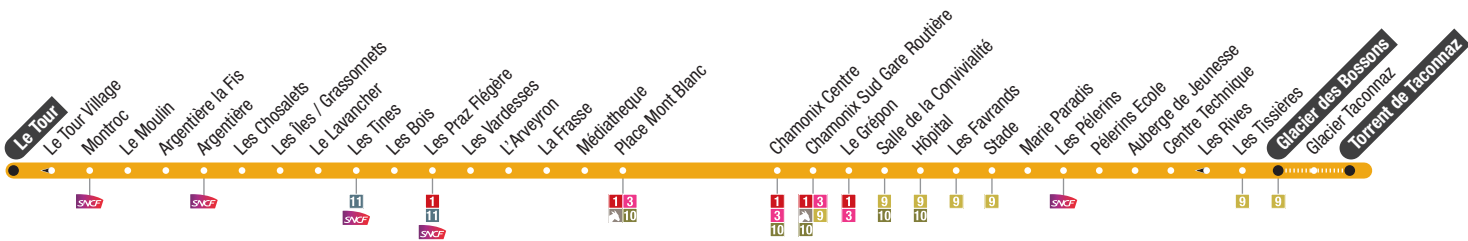

Chamonix Le Tour → Chamonix Glacier des Bossons

Le Tour	Montrroc	Le Moulin	Argentière la Fis	Argentière	Les Chosalets	Les Îles / Grassonnets	Le Lavancher	Les Tines	Les Bois	Les Praz Flégère	Les Vardesses	L'Arveyron	La Frasse	Médiathèque	Place Mont Blanc	Chamonix Centre	Chamonix Sud Gare Routière	Le Grépon	Salle de la Convivialité	Hôpital	Les Favrand	Stade	Marie Paradis	Les Pélerins	Pélerins Ecole	Auberge de Jeunesse	Centre Technique	Les Tissières	Glacier Des Bossons
....	....	....	....	....	....	....	....	....	....	....	....	....	....	....	6:06	6:08	6:10	6:11	6:12	6:13	6:14	6:16	6:16	6:18	6:20	6:21	6:22	6:29	6:30
....	....	....	....	....	....	....	....	....	....	....	....	....	....	....	6:36	6:38	6:40	6:41	6:42	6:43	6:44	6:46	6:46	6:48	6:50	6:51	6:52	6:59	7:00
6:42	6:44	6:46	6:47	6:48	6:50	6:51	6:54	6:57	6:58	7:00	7:01	7:02	7:04	7:06	7:06	7:08	7:10	7:11	7:12	7:13	7:14	7:16	7:16	7:18	7:20	7:21	7:22	7:29	7:30
7:12	7:14	7:16	7:17	7:18	7:20	7:21	7:24	7:27	7:28	7:30	7:31	7:32	7:34	7:36	7:36	7:38	7:40	7:41	7:42	7:43	7:44	7:46	7:46	7:48	7:50	7:51	7:52	7:59	8:00
↓ Un bus toutes les 30 minutes / A bus every 30 minutes ↓															↓ Un bus toutes les 30 minutes / A bus every 30 minutes ↓														
19:42	19:44	19:46	19:47	19:48	19:50	19:51	19:54	19:57	19:58	20:00	20:01	20:02	20:04	20:06	20:06	20:08	20:10	20:11	20:12	20:13	20:14	20:16	20:16	20:18	20:20	20:21	20:22	20:29	20:30
20:12	20:14	20:16	20:17	20:18	20:20	20:21	20:24	20:27	20:28	20:30	20:31	20:32	20:34	20:36	20:36	20:38	20:40	20:41	20:42	20:43	20:44	20:46	20:46	20:48	20:50	20:51	20:52	20:59	21:00

Horaires soirées / Evening timetables > lignes / lines: **N2** (p. 37) & **N3** (p. 38)

Départ Le Tour et Chamonix sud pour une arrivée au Torrent de Taconnaz :
Departure from the Tour in direction of Torrent de Taconnaz

Le Tour	7:12	8:12	8:42	11:12	15:12	16:42	18:42	19:42	XX:XX
Chamonix Sud Gare Routière	7:40	8:40	9:10	11:40	15:40	17:10	19:10	20:10	Service opéré par Service provided by Hôtel Big Sky
Torrent de Taconnaz	8:01	9:01	9:31	12:01	16:01	17:31	19:31	20:31	

Chamonix Glacier des Bossons → Chamonix Le Tour