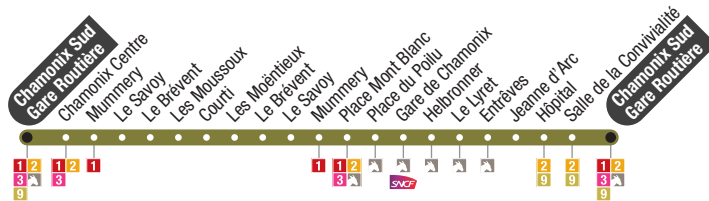

Circule **tous les jours** du 9 septembre au 20 décembre 2024 inclus
Operates **everyday** from 9 September until 20 December 2024

Circule **tous les jours** du 9 septembre au 20 décembre 2024 inclus
Operates **everyday** from 9 September until 20 December 2024

Le Mont → Chamonix Sud - Gare Routière

Le Mont	Le Tremplin	Glacier des Bossons	Les Tissières	Les Rives	Torrent des Bossons	Chemin du Cerro	Les Praz d'en Bas	Torrent des Bossons	Les Bossons	Lac des Gaillands	Place des Séraçs	Marie Paradis	Stade	Les Favrandis	Hôpital	Salle de la Convivialité	Chamonix Sud Gare Routière
6:18	6:22	6:23	6:24	6:25	6:26	6:29	6:30	6:31	6:32	6:35	6:38	6:39	6:39	6:40	6:41	6:42	6:43
7:25	7:29	7:30	7:31	7:32	7:33	7:36	7:37	7:38	7:39	7:42	7:45	7:46	7:46	7:47	7:48	7:49	7:50
9:15	9:19	9:20	9:21	9:22	9:23	9:26	9:27	9:28	9:29	9:32	9:35	9:36	9:36	9:37	9:38	9:39	9:40
12:43	12:47	12:48	12:49	12:50	12:51	12:54	12:55	12:56	12:57	13:00	13:03	13:04	13:04	13:05	13:06	13:07	13:08
14:15	14:19	14:20	14:21	14:22	14:23	14:26	14:27	14:28	14:29	14:32	14:35	14:36	14:37	14:38	14:39	14:40	14:40
17:30	17:34	17:35	17:36	17:37	17:38	17:41	17:42	17:43	17:44	17:47	17:50	17:51	17:51	17:52	17:53	17:54	17:55
19:30	19:34	19:35	19:36	19:37	19:38	19:41	19:42	19:43	19:44	19:47	19:50	19:51	19:51	19:52	19:53	19:54	19:55

Chamonix Sud - Gare Routière → Le Mont

Chamonix Sud Gare Routière	Salle de la Convivialité	Hôpital	Les Favrandis	Stade	Marie Paradis	Place des Séraçs	Lac des Gaillands	Les Bossons	Les Tissières	Glacier des Bossons	Le Tremplin	Le Mont
6:45	6:46	6:47	6:49	6:50	6:51	6:52	6:55	6:59	7:02	7:03	7:04	7:10
11:30	11:31	11:32	11:34	11:35	11:36	11:37	11:40	11:44	11:47	11:48	11:49	11:55
12:18	12:19	12:20	12:22	12:23	12:24	12:25	12:28	12:32	12:35	12:36	12:37	12:43
13:45	13:46	13:47	13:49	13:50	13:51	13:52	13:55	13:59	14:02	14:03	14:04	14:10
17:05	17:06	17:07	17:09	17:10	17:11	17:12	17:15	17:19	17:22	17:23	17:24	17:30
19:05	19:06	19:07	19:09	19:10	19:11	19:12	19:15	19:19	19:22	19:23	19:24	19:30

Chamonix Sud Gare Routière	Chamonix Centre	Mummery	Le Savoy	Le Brévent	Les Moussoux	Courti	Les Moëntieux	Le Brévent	Le Savoy	Mummery
8:20	8:22	8:23	8:24	8:26	8:28	8:30	8:30	8:35	8:38	8:39
↓ Un bus toutes les 30 minutes / A bus every 30 minutes ↓										
11:50	11:52	11:53	11:54	11:56	11:58	12:00	12:00	12:05	12:08	12:09
13:10	13:12	13:13	13:14	13:16	13:18	13:20	13:20	13:25	13:28	13:29
14:40	14:42	14:43	14:44	14:46	14:48	14:50	14:50	14:55	14:58	14:59
15:10	15:12	15:13	15:14	15:16	15:18	15:20	15:20	15:25	15:28	15:29
15:40	15:42	15:43	15:44	15:46	15:48	15:50	15:50	15:55	15:58	15:59
16:10	16:12	16:13	16:14	16:16	16:18	16:20	16:20	16:25	16:28	16:29
18:05	18:07	18:08	18:09	18:11	18:13	18:15	18:15	18:20	18:23	18:24
18:35	18:37	18:38	18:39	18:41	18:43	18:45	18:45	18:50	18:53	18:54
19:55	19:57	19:58	19:59	20:01	20:03	20:05	20:05	20:10	20:13	20:14