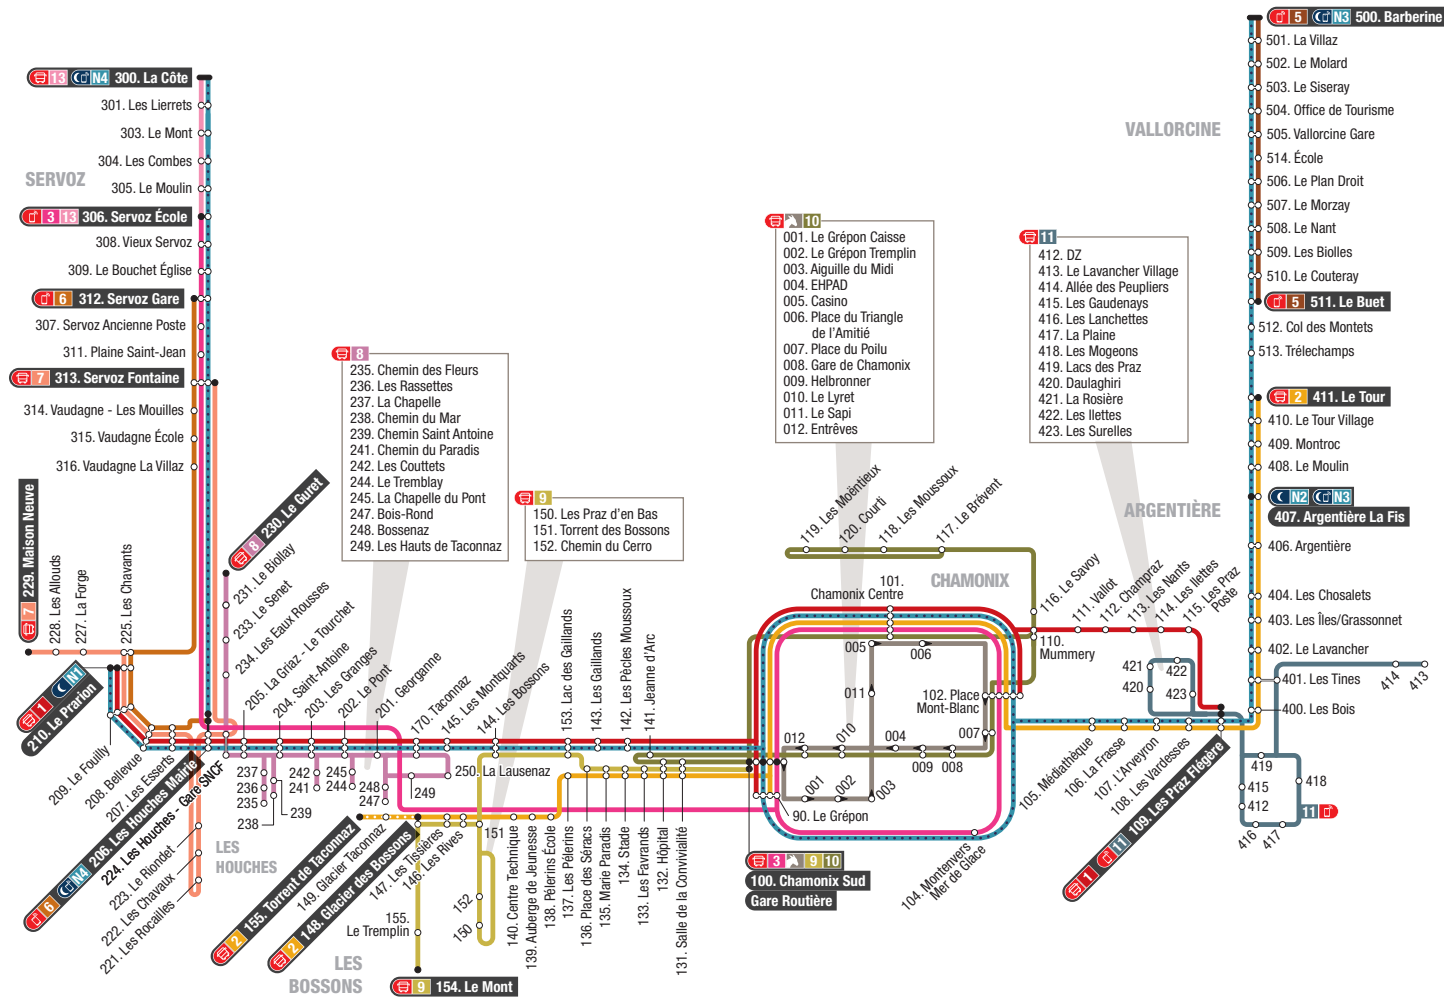

### La Maison de la Mobilité - Gare Routière

Avenue de Courmayeur, 74400 Chamonix-Mont-Blanc  
Lundi au dimanche de 8h à 12h et de 14h30 à 17h15

**Arrêt de bus « Chamonix sud – Gare routière » :**

Lignes **1 2 3**  **9 10**

→ [chamonix-mobilite.com](https://chamonix-mobilite.com)

  
**À BORD**  
FROM  
THE DRIVER

  
**MAISON DE LA MOBILITÉ**  
CHAMONIX MOBILITÉ  
BUS STATION  
BOUTIQUE MOBILE  
CHAMONIX MOBILITÉ KIOSK

  
**BORNE DE VENTE**  
TICKETING  
TERMINAL

# Plan du réseau | Bus network

**LES ESSENTIELLES**

- 1 Le Prarion > Les Praz Flégère
- 2 Glacier des Bossons > Le Tour
- 3 Servoz La Côte > Chamonix Sud

**LE MULET**

- Le Mulet (navette centre-ville)

**PROXIBUS**