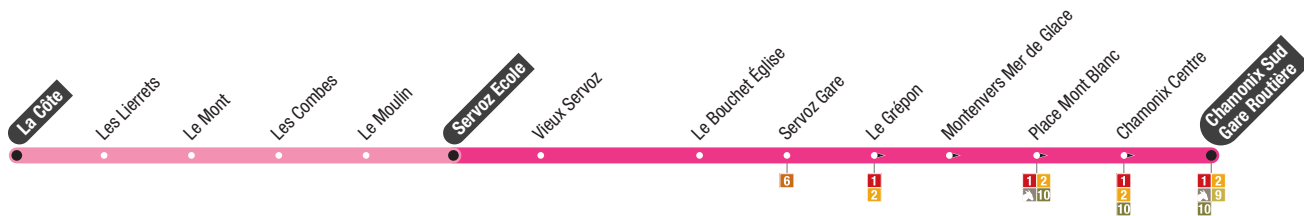

Servoz La Côte → Servoz École → Chamonix Sud - Gare Routière

La Côte	Les Lierrets	Le Mont	Les Combes	Le Moulin	Servoz Ecole	Vieux Servoz	Le Bouchet Eglise	Servoz Gare	Train Servoz > Martigny Chamonix > Martigny	Train Servoz > St Gervais	Le Grépon	Montenvers Mer de Glace	Place Mont Blanc	Chamonix Centre	Chamonix Sud Gare Routière
7:00	7:03	7:05	7:07	7:08	7:10	7:12	7:14	7:16	7:21	7:43	7:29	7:31	7:32	7:35	7:38
8:05	8:08	8:10	8:12	8:13	8:15	8:17	8:20	8:22	8:25	8:25	8:35	8:37	8:38	8:41	8:44
9:20	9:23	9:26	9:28	9:30	9:32	9:34	9:37	9:39	9:43	10:25	9:52	9:54	9:55	9:58	10:01
.....	.....	.....	.....	.....	10:28	10:30	10:33	10:35	10:43	11:25	10:48	10:50	10:51	10:54	10:57
.....	.....	.....	.....	.....	.....	.....	.....	.....	.....	.....	12:00	12:02	12:03	12:06	12:09
12:46	12:49	12:52	12:54	12:56	12:58	13:00	13:03	13:05	13:43	13:25	13:18	13:20	13:21	13:24	13:27
14:05	14:08	14:11	14:13	14:15	14:17	14:19	14:22	14:24	14:43	15:25	14:37	14:39	14:40	14:43	14:46
.....	.....	.....	.....	.....	.....	.....	.....	.....	.....	.....	15:30	15:32	15:33	15:36	15:39
16:16	16:19	16:22	16:24	16:26	16:28	16:30	16:33	16:35	16:43	17:25	16:48	16:50	16:51	16:54	16:57
17:40	17:43	17:45	17:48	17:49	17:51	17:53	17:56	17:58	18:43	18:25	18:11	18:13	18:14	18:17	18:20
19:00	19:03	19:05	19:08	19:09	19:11	19:13	19:16	19:18	19:43	19:25	19:31	19:33	19:34	19:37	19:40
.....	.....	.....	.....	.....	.....	.....	.....	.....	.....	.....	20:00	20:02	20:03	20:06	20:09
20:45	20:48	20:50	20:53	20:54	20:56	20:58	21:01	21:03	.....	.....	21:16	21:18	21:19	21:22	21:25

Horaires soirées / Evening timetables > lignes / lines: **C N1** (p. 36) & **C N4** (p. 39)

Chamonix Sud - Gare Routière → Servoz École → Servoz La Côte

Chamonix Sud Gare Routière	Servoz Gare	Train Servoz > Martigny Chamonix > Martigny	Train Servoz > St Gervais	Le Bouchet Eglise	Vieux Servoz	Servoz Ecole	Le Moulin	Les Combes	Le Mont	Les Lierrets	La Côte
7:39	7:55	8:25	8:25	.....	.....	7:52	7:55	7:56	7:57	8:01	8:04
8:45	8:59	9:43	10:25	9:02	9:04	9:07	9:09	9:11	9:13	9:16	9:19
.....	.....	.....	.....	.....	.....	.....	.....	.....	.....	.....	.....
10:57	11:13	11:43	11:25	11:16	11:18	11:21	.....	.....	.....	.....	.....
12:10	12:26	12:43	13:25	12:29	12:31	12:34	12:36	12:38	12:40	12:43	12:46
13:28	13:44	14:43	14:25	13:47	13:49	13:52	13:54	13:56	13:58	14:01	14:04
.....	.....	.....	.....	.....	.....	.....	.....	.....	.....	.....	.....
15:40	15:56	16:43	16:25	15:59	16:01	16:04	16:06	16:08	16:10	16:13	16:16
16:58	17:14	17:43	17:25	17:17	17:19	17:22	17:24	17:26	17:28	17:31	17:34
18:23	18:39	18:43	19:25	18:42	18:44	18:47	18:49	18:51	18:53	18:56	18:59
.....	.....	.....	.....	.....	.....	.....	.....	.....	.....	.....	.....
20:10	20:24	20:43	20:25	20:26	20:28	20:30	20:32	20:33	20:36	20:38	20:41
.....	.....	.....	.....	.....	.....	.....	.....	.....	.....	.....	.....

Horaires soirées / Evening timetables > lignes / lines: **C N1** (p. 36) & **C N4** (p. 39)