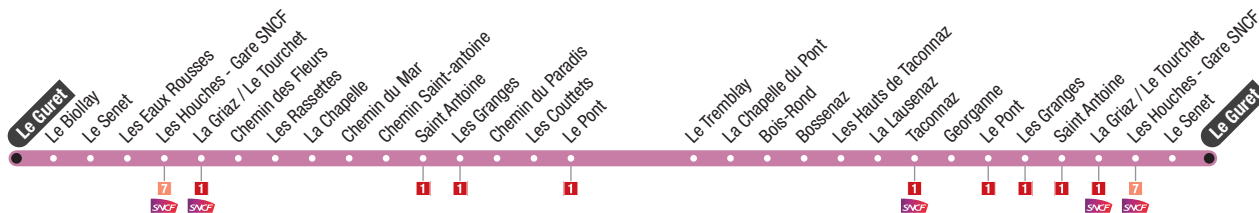

Le Guret	Le Biollay	Le Senet	Les Eaux Rousses	Les Houches Gare SNCF	La Griaz Le Tourchet	Chemin des Fleurs	Les Rassettes	La Chapelle	Chemin du Mar	Chemin Saint-Antoine	Saint Antoine	Les Granges	Chemin du Paradis	Les Couttets	Le Pont	Le Tremblay	La Chapelle du Pont
05:30	05:31	05:35	05:37	05:38	05:40	05:46	05:47	05:48	05:51	05:52	05:53	05:54	05:59	06:01	06:03	06:07	06:09
06:43	06:44	06:48	06:50	06:51	06:53	06:59	07:00	07:01	07:04	07:05	07:06	07:07	07:12	07:14	07:16	07:20	07:22
09:43	09:44	09:48	09:50	09:51	09:50	09:59	10:00	10:01	10:04	10:05	10:06	10:07	10:12	10:14	10:16	10:20	10:22
.....	.....	.....	.....	12:48	12:50	12:56	12:57	12:58	13:01	13:02	13:03	13:04	13:09	13:11	13:13	13:17	13:19
13:48	13:49	13:53	13:55	13:56	13:58	14:04	14:05	14:06	14:09	14:10	14:11	14:12	14:17	14:19	14:21	14:25	14:27
15:18	15:19	15:23	15:25	15:26	15:28	15:34	15:35	15:36	15:39	15:40	15:41	15:42	15:47	15:49	15:51	15:55	15:57
.....	.....	.....	.....	17:26	17:28	17:34	17:35	17:36	17:39	17:40	17:41	17:42	17:47	17:49	17:51	17:55	17:57
.....	.....	.....	.....	18:56	18:58	19:04	19:05	19:06	19:09	19:10	19:11	19:12	19:17	19:19	19:21	19:25	19:27

Bois-Rond	Bossenaz	Les Hauts de Taconnaz	La Lausenaz	Taconnaz	Georganne	Le Pont	Les Granges	Saint Antoine	La Griaz Le Tourchet	Les Houches Gare SNCF	Les Eaux Rousses	Le Senet	Le Biollay	Le Guret
06:15	06:16	06:17	06:19	06:20	06:21	06:22	06:23	06:25	06:26	06:28	06:29	06:32	06:36	06:38
07:28	07:29	07:30	07:32	07:33	07:34	07:35	07:36	07:38	07:39	07:41	07:42	07:45	07:49	07:51
10:28	10:29	10:30	10:32	10:33	10:34	10:35	10:36	10:38	10:39	10:41	10:42	10:45	10:49	10:51
13:25	13:26	13:27	13:29	13:30	13:31	13:32	13:33	13:35	13:36	13:38	13:39	13:42	13:46	13:48
14:33	14:34	14:35	14:37	14:38	14:39	14:40	14:41	14:43	14:44	14:46	.....	.....	.....	.....
16:03	16:04	16:05	16:07	16:08	16:09	16:10	16:11	16:13	16:14	16:16	16:17	16:20	16:24	16:26
18:03	18:04	18:05	18:07	18:08	18:09	18:10	18:11	18:13	18:14	18:16	18:17	18:20	18:24	18:26
19:33	19:34	19:35	19:37	19:38	19:39	19:40	19:41	19:43	19:44	19:46	19:47	19:50	19:54	19:56

Ces horaires fonctionnent uniquement sur réservation sur le site www.chamonix-mobilite.com ou par téléphone au 04 50 53 05 55
The following time slots work only by reservation on the website www.chamonix-mobilite.com or by phone on +33 4 50 53 05 55