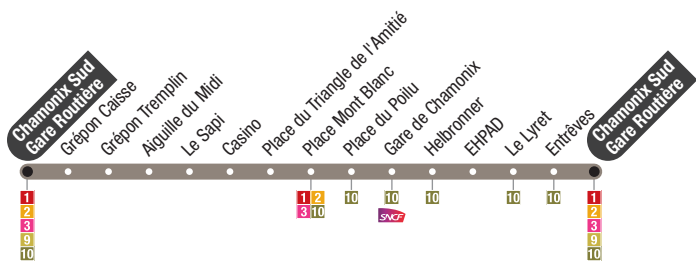

Le Mulet

Navette centre-ville
Town center shuttle

5

Vallorcine Barberine → Le Buet

100%
TAD

Circule **tous les jours** du 9 septembre au 20 décembre 2024 inclus
Operates **everyday** from 9 September until 20 December 2024

Circule **tous les jours** du 9 septembre au 20 décembre 2024 inclus
Operates **everyday** from 9 September until 20 December 2024

Chamonix Sud Gare Routière	Grépon Caisse	Grépon Tremplin	Aiguille du Midi	Le Sapi	Casino	Place du Triangle de l'Amitié	Place Mont Blanc	Place du Poilu	Gare SNGF	Helbronner	EHPAD	Le Lyret	Entrèves	Chamonix Sud Gare Routière
8:00	8:01	8:02	8:03	8:04	8:06	8:07	8:09	8:10	8:11	8:12	8:13	8:13	8:14	8:15
8:20	8:21	8:22	8:23	8:24	8:26	8:27	8:29	8:30	8:31	8:32	8:33	8:33	8:34	8:35
8:40	8:41	8:42	8:43	8:44	8:46	8:47	8:49	8:50	8:51	8:52	8:53	8:53	8:54	8:55
9:00	9:01	9:02	9:03	9:04	9:06	9:07	9:09	9:10	9:11	9:12	9:13	9:13	9:14	9:15
9:20	9:21	9:22	9:23	9:24	9:26	9:27	9:29	9:30	9:31	9:32	9:33	9:33	9:34	9:35
9:40	9:41	9:42	9:43	9:44	9:46	9:47	9:49	9:50	9:51	9:52	9:53	9:53	9:54	9:55
10:00	10:01	10:02	10:03	10:04	10:06	10:07	10:09	10:10	10:11	10:12	10:13	10:13	10:14	10:15
10:20	10:21	10:22	10:23	10:24	10:26	10:27	10:29	10:30	10:31	10:32	10:33	10:33	10:34	10:35
10:40	10:41	10:42	10:43	10:44	10:46	10:47	10:49	10:50	10:51	10:52	10:53	10:53	10:54	10:55
11:00	11:01	11:02	11:03	11:04	11:06	11:07	11:09	11:10	11:11	11:12	11:13	11:13	11:14	11:15
11:20	11:21	11:22	11:23	11:24	11:26	11:27	11:29	11:30	11:31	11:32	11:33	11:33	11:34	11:35
11:40	11:41	11:42	11:43	11:44	11:46	11:47	11:49	11:50	11:51	11:52	11:53	11:53	11:54	11:55
12:00	12:01	12:02	12:03	12:04	12:06	12:07	12:09	12:10	12:11	12:12	12:13	12:13	12:14	12:15
12:20	12:21	12:22	12:23	12:24	12:26	12:27	12:29	12:30	12:31	12:32	12:33	12:33	12:34	12:35
12:40	12:41	12:42	12:43	12:44	12:46	12:47	12:49	12:50	12:51	12:52	12:53	12:53	12:54	12:55
13:00	13:01	13:02	13:03	13:04	13:06	13:07	13:09	13:10	13:11	13:12	13:13	13:13	13:14	13:15
13:20	13:21	13:22	13:23	13:24	13:26	13:27	13:29	13:30	13:31	13:32	13:33	13:33	13:34	13:35
13:40	13:41	13:42	13:43	13:44	13:46	13:47	13:49	13:50	13:51	13:52	13:53	13:53	13:54	13:55
14:00	14:01	14:02	14:03	14:04	14:06	14:07	14:09	14:10	14:11	14:12	14:13	14:13	14:14	14:15
14:20	14:21	14:22	14:23	14:24	14:26	14:27	14:29	14:30	14:31	14:32	14:33	14:33	14:34	14:35
14:40	14:41	14:42	14:43	14:44	14:46	14:47	14:49	14:50	14:51	14:52	14:53	14:53	14:54	14:55
15:00	15:01	15:02	15:03	15:04	15:06	15:07	15:09	15:10	15:11	15:12	15:13	15:13	15:14	15:15
15:20	15:21	15:22	15:23	15:24	15:26	15:27	15:29	15:30	15:31	15:32	15:33	15:33	15:34	15:35
15:40	15:41	15:42	15:43	15:44	15:46	15:47	15:49	15:50	15:51	15:52	15:53	15:53	15:54	15:55
16:00	16:01	16:02	16:03	16:04	16:06	16:07	16:09	16:10	16:11	16:12	16:13	16:13	16:14	16:15
16:20	16:21	16:22	16:23	16:24	16:26	16:27	16:29	16:30	16:31	16:32	16:33	16:33	16:34	16:35
16:40	16:41	16:42	16:43	16:44	16:46	16:47	16:49	16:50	16:51	16:52	16:53	16:53	16:54	16:55
17:00	17:01	17:02	17:03	17:04	17:06	17:07	17:09	17:10	17:11	17:12	17:13	17:13	17:14	17:15
17:20	17:21	17:22	17:23	17:24	17:26	17:27	17:29	17:30	17:31	17:32	17:33	17:33	17:34	17:35
17:40	17:41	17:42	17:43	17:44	17:46	17:47	17:49	17:50	17:51	17:52	17:53	17:53	17:54	17:55
18:00	18:01	18:02	18:03	18:04	18:06	18:07	18:09	18:10	18:11	18:12	18:13	18:13	18:14	18:15
18:20	18:21	18:22	18:23	18:24	18:26	18:27	18:29	18:30	18:31	18:32	18:33	18:33	18:34	18:35
18:40	18:41	18:42	18:43	18:44	18:46	18:47	18:49	18:50	18:51	18:52	18:53	18:53	18:54	18:55
19:00	19:01	19:02	19:03	19:04	19:06	19:07	19:09	19:10	19:11	19:12	19:13	19:13	19:14	19:15