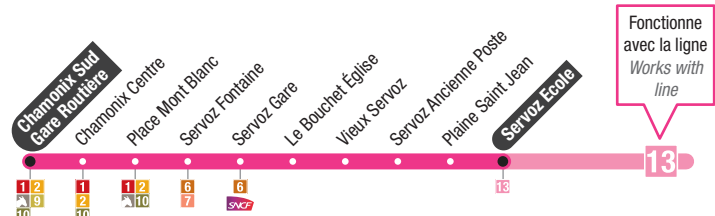

Servoz École → Chamonix Sud - Gare Routière

Chamonix Sud - Gare Routière → Servoz École

Servoz École	Vieux Servoz	Servoz Fontaine	Le Bouchet Église	Servoz Gare	Train Servoz > Martigny Chamonix > Martigny	Train Servoz > St Gervais	Servoz Le Lac	Servoz Ancienne Poste	Plaine Saint Jean	Le Grépon	Montenvers Mer de Glace	Place Mont Blanc	Chamonix Centre	Chamonix Sud Gare Routière	Jeanne d'Arc
7:20	7:22	.....	7:24	7:26	7:29	7:43	.....	.....	.....	.....	.....	.....	.....	.....	.....
.....	.....	7:14	7:19	7:17	7:21	7:43	7:18	7:22	7:24	.....	.....	.....	.....	.....	.....
.....	.....	7:25	.....	7:28	8:25	7:43	.....	.....	.....	.....	.....	7:41	7:43	.....	7:47
.....	8:01	.....	8:03	8:05	8:25	8:25	.....	.....	.....	8:21	8:22	8:23	8:26	8:29	.....
8:24	.....	.....	.....	.....	.....	.....	.....	.....	.....	.....	.....	.....	.....	.....	.....
.....	8:25	.....	.....	.....	.....	.....	.....	8:28	8:29	.....	.....	.....	.....	.....	.....
9:27	9:29	.....	9:32	9:34	9:43	10:25	.....	.....	.....	9:47	9:49	9:50	9:53	9:56	.....
10:27	10:29	.....	10:32	10:34	10:43	11:25	.....	.....	.....	10:47	10:49	10:50	10:53	10:56	.....
11:27	11:29	.....	11:32	11:34	11:43	12:25	.....	.....	.....	11:47	11:49	11:50	11:53	11:56	.....
12:27	12:29	.....	12:32	12:34	12:43	13:25	.....	.....	.....	12:47	12:49	12:50	12:53	12:56	.....
13:27	13:29	.....	13:32	13:34	13:43	14:25	.....	.....	.....	13:47	13:49	13:50	13:53	13:56	.....
14:27	14:29	.....	14:32	14:34	14:43	15:25	.....	.....	.....	14:47	14:49	14:50	14:53	14:56	.....
15:24	15:26	.....	15:29	15:31	15:43	16:25	.....	.....	.....	15:44	15:46	15:47	15:50	15:53	.....
15:45	15:47	.....	15:50	15:52	16:43	16:25	.....	.....	.....	.....	.....	.....	.....	.....	.....
.....	.....	.....	.....	.....	.....	.....	.....	.....	.....	.....	.....	15:50	15:53	15:56	.....
.....	.....	.....	.....	.....	.....	.....	.....	.....	.....	.....	.....	.....	.....	.....	.....
.....	.....	.....	.....	.....	.....	.....	.....	16:17	16:18	.....	16:34	16:35	16:38	16:41	.....
16:49	16:51	.....	16:54	16:56	17:43	18:25	.....	.....	.....	.....	.....	16:50	16:53	16:56	.....
.....	.....	.....	.....	.....	.....	.....	.....	.....	.....	.....	.....	.....	.....	.....	.....
.....	.....	.....	.....	.....	.....	.....	.....	.....	.....	.....	.....	.....	.....	.....	.....
.....	.....	.....	.....	.....	.....	.....	.....	.....	.....	.....	.....	.....	.....	.....	.....
.....	.....	.....	.....	.....	.....	.....	.....	.....	.....	.....	.....	.....	.....	.....	.....
17:48	17:50	.....	17:53	17:55	18:43	18:25	.....	.....	.....	.....	.....	.....	.....	.....	.....
19:11	19:13	.....	19:16	19:18	19:43	19:25	.....	.....	.....	19:31	19:33	19:34	19:37	19:40	.....
20:30	20:32	.....	20:35	20:37	20:43	.....	.....	.....	.....	20:50	20:52	20:53	20:56	20:59	.....