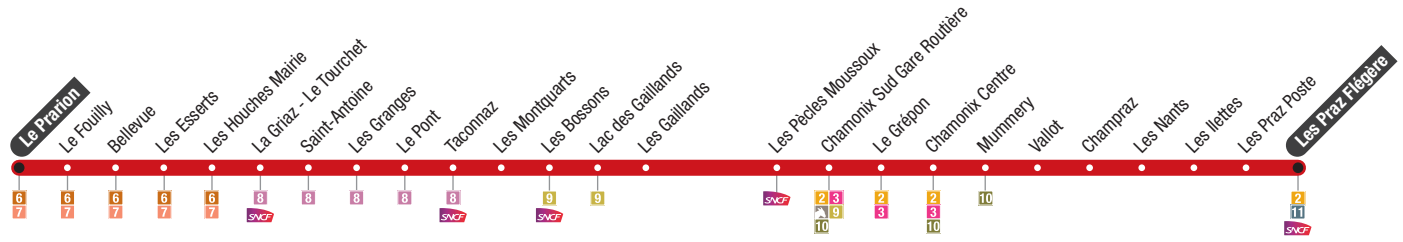

Les Houches Le Prarion → Chamonix Les Praz

Le Prarion	Le Fouilly	Bellevue	Les Esserts	Les Houches Mairie	La Griaz - Le Tourchet	Saint-Antoine	Les Granges	Le Pont	Taconnaz	Les Montquarts	Les Bossons	Lac des Gaillands	Les Gaillands	Les Pècles Mousseux	Chamonix Sud Gare Routière	Le Grépon	Chamonix Sud Gare Routière	Chamonix Centre	Mummery	Vallot	Champraz	Les Nants	Les Ilettes	Les Praz Poste	Les Praz Flégère											
6:25	6:26	6:27	6:28	6:29	6:30	6:31	6:32	6:32	6:34	6:37	6:38	6:40	6:41	6:42	6:44	6:45	6:46	6:48	6:51	6:51	6:54	6:56	6:57	6:59	7:00											
7:25	7:26	7:27	7:28	7:29	7:30	7:31	7:32	7:32	7:34	7:37	7:38	7:40	7:41	7:42	7:44	7:45	7:46	7:48	7:51	7:51	7:54	7:56	7:57	7:59	8:00											
8:25	8:26	8:27	8:28	8:29	8:30	8:31	8:32	8:32	8:34	8:37	8:38	8:40	8:41	8:42	8:44	8:45	8:46	8:48	8:51	8:51	8:54	8:56	8:57	8:59	9:00											
9:25	9:26	9:27	9:28	9:29	9:30	9:31	9:32	9:32	9:34	9:37	9:38	9:40	9:41	9:42	9:44	9:45	9:46	9:48	9:51	9:51	9:54	9:56	9:57	9:59	10:00											
Un bus toutes les heures / A bus every hour														Un bus toutes les heures / A bus every hour																						
17:25	17:26	17:27	17:28	17:29	17:30	17:31	17:32	17:32	17:34	17:37	17:38	17:40	17:41	17:42	17:44	17:45	17:46	17:48	17:51	17:51	17:54	17:56	17:57	17:59	18:00											
18:25	18:26	18:27	18:28	18:29	18:30	18:31	18:32	18:32	18:34	18:37	18:38	18:40	18:41	18:42	18:44	18:45	18:46	18:48	18:51	18:51	18:54	18:56	18:57	18:59	19:00											
19:25	19:26	19:27	19:28	19:29	19:30	19:31	19:32	19:32	19:34	19:37	19:38	19:40	19:41	19:42	19:44	19:45	19:46	19:48	19:51	19:51	19:54	19:56	19:57	19:59	20:00											
Horaires soirées > ligne C N1 (p. 36) / Evening timetables > line C N1 (p. 36)														.....	.....	.....	.....	.....	.....	.....	.....	.....	.....	.....	.....	.....	.....	.....	.....	.....	.....	.....	.....	.....	.....	.....

Chamonix Les Praz → Les Houches Le Prarion