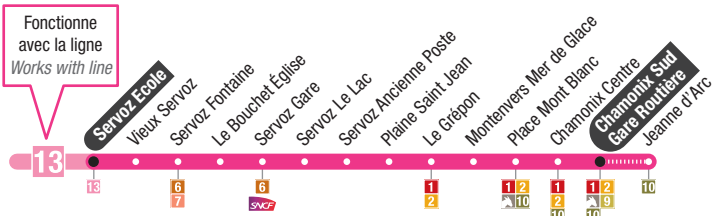

Servoz École → Chamonix Sud - Gare Routière

Chamonix Sud - Gare Routière → Servoz École

Servoz École	Vieux Servoz	Servoz Fontaine	Le Bouchet Église	Servoz Gare	Train Servoz > Martigny Chamonix > Martigny	Train Servoz > St Gervais	Servoz Le Lac	Servoz Ancienne Poste	Plaine Saint Jean	Le Grépon	Montenvers Mer de Glace	Place Mont Blanc	Chamonix Centre	Chamonix Sud Gare Routière	Jeanne d'Arc
7:20	7:22	.....	7:24	7:26	7:29	7:43	.....	.....	.....	.....	.....	.....	.....	.....	.....
.....	.....	7:14	7:19	7:17	7:21	7:43	7:18	7:22	7:24	.....	.....	.....	.....	.....	.....
.....	.....	7:25	.....	7:28	8:25	7:43	.....	.....	.....	.....	.....	7:41	7:43	.....	7:47
.....	8:01	.....	8:03	8:05	8:25	8:25	.....	.....	.....	8:21	8:22	8:23	8:26	8:29	.....
8:24	.....	.....	.....	.....	.....	.....	.....	.....	.....	.....	.....	.....	.....	.....	.....
.....	8:25	.....	.....	.....	.....	.....	.....	8:28	8:29	.....	.....	.....	.....	.....	.....
9:27	9:29	.....	9:32	9:34	9:43	10:25	.....	.....	.....	9:47	9:49	9:50	9:53	9:56	.....
10:27	10:29	.....	10:32	10:34	10:43	11:25	.....	.....	.....	10:47	10:49	10:50	10:53	10:56	.....
11:27	11:29	.....	11:32	11:34	11:43	12:25	.....	.....	.....	11:47	11:49	11:50	11:53	11:56	.....
12:27	12:29	.....	12:32	12:34	12:43	13:25	.....	.....	.....	12:47	12:49	12:50	12:53	12:56	.....
13:27	13:29	.....	13:32	13:34	13:43	14:25	.....	.....	.....	13:47	13:49	13:50	13:53	13:56	.....
14:27	14:29	.....	14:32	14:34	14:43	15:25	.....	.....	.....	14:47	14:49	14:50	14:53	14:56	.....
15:24	15:26	.....	15:29	15:31	15:43	16:25	.....	.....	.....	15:44	15:46	15:47	15:50	15:53	.....
15:45	15:47	.....	15:50	15:52	16:43	16:25	.....	.....	.....	.....	.....	.....	.....	.....	.....
.....	.....	.....	.....	.....	.....	.....	.....	.....	.....	.....	.....	15:50	15:53	15:56	.....
.....	.....	.....	.....	.....	.....	.....	.....	.....	.....	.....	.....	.....	.....	.....	.....
.....	.....	.....	.....	.....	.....	.....	.....	16:17	16:18	.....	16:34	16:35	16:38	16:41	.....
16:49	16:51	.....	16:54	16:56	17:43	18:25	.....	.....	.....	.....	.....	16:50	16:53	16:56	.....
.....	.....	.....	.....	.....	.....	.....	.....	.....	.....	.....	.....	.....	.....	.....	.....
.....	.....	.....	.....	.....	.....	.....	.....	.....	.....	.....	.....	.....	.....	.....	.....
.....	.....	.....	.....	.....	.....	.....	.....	.....	.....	.....	.....	.....	.....	.....	.....
.....	.....	.....	.....	.....	.....	.....	.....	.....	.....	.....	.....	.....	.....	.....	.....
17:48	17:50	.....	17:53	17:55	18:43	18:25	.....	.....	.....	.....	.....	.....	.....	.....	.....
19:11	19:13	.....	19:16	19:18	19:43	19:25	.....	.....	.....	19:31	19:33	19:34	19:37	19:40	.....
20:30	20:32	.....	20:35	20:37	20:43	.....	.....	.....	.....	20:50	20:52	20:53	20:56	20:59	.....