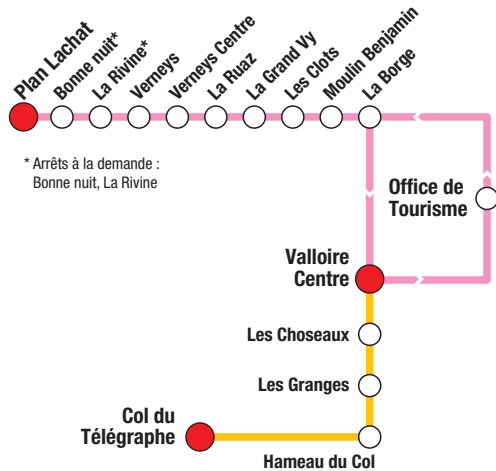

ÉTÉ 2024

Circule tous les jours SAUF LES SAMEDIS du 30/06/2024 AU 30/08/2024

ACCÈS AU RÉSEAU GRATUIT
FREE SHUTTLE

Office de Tourisme
de Valloire Galibier
73450 Valloire
Tél. 04 79 59 03 96

Valloire
SAVOIE GALIBIER
FRANCE

www.valloire.net

 transdev
SAVOIE

Des renforts de bus sont prévus en cas de besoin pour les horaires de pointe du matin et du soir, non indiqués sur les tableaux horaires. Des retards peuvent survenir pour des raisons indépendantes de la volonté du transporteur, liées à des conditions de circulation difficiles.

■ Circuit Col du télégraphe ● Terminus
■ Circuit Les Verneys / Plan Lachat ○ Arrêt

* Arrêts à la demande :
Bonne nuit, La Rivine

Où est mon bus ?

Flashez ce code et visualisez la position de la navette.

Valloire → Plan Lachat → Valloire

(*) Lors de la semaine du 19 au 26 août, la navette ne passera pas par l'arrêt « Valloire Centre » situé avenue de la Vallée d'Or (Le Salon du Tout terrain).

Le trajet de la navette sera ainsi modifié comme suit : en venant des Verneys, passage par la rue de la Bonne Eau, rue des Villards, rue des Ecoles, route des Grandes Alpes (arrêt office de tourisme). Plus d'informations auprès de l'Office de Tourisme.