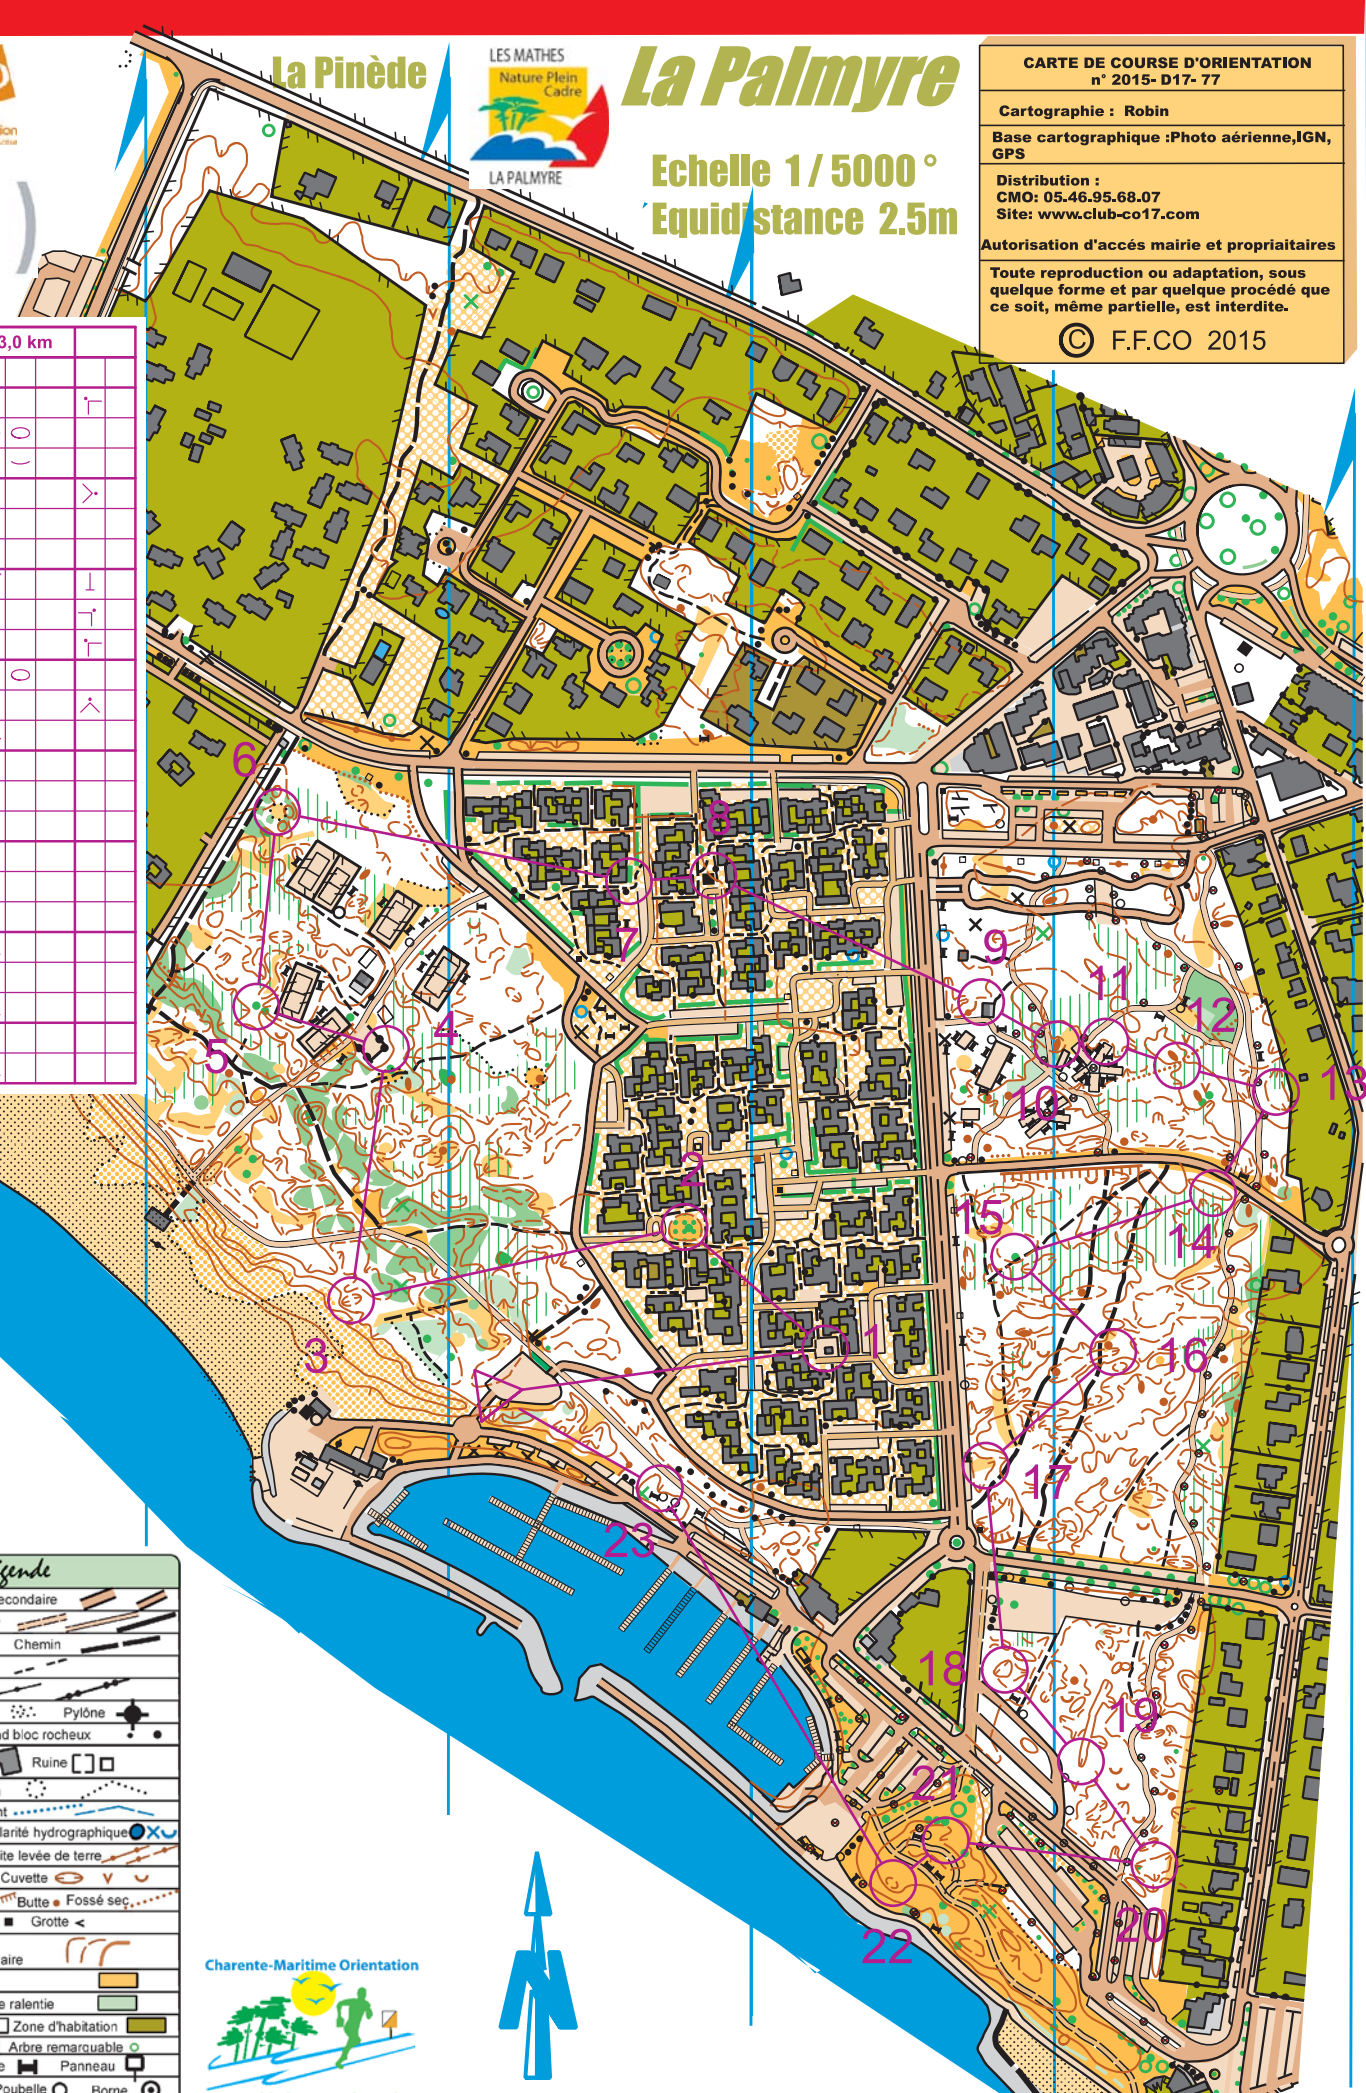

Espace Sport Orientation

la Pinède - Ville de la Palmyre

AGGLOMERATION
ROYAN
ATLANTIQUE

la Pinède - Ville de la Palmyre - 3 km

Parcours Niveau JAUNE - 23 balises - 3 km

- **Carte de pratique au 1/5000^{ème}**
- **Carton de contrôle**
- **Solutions des pincés**

Jaune	3,0 km		
1	59	■	T
2	58	○	
3	51	○	
4	47	↗	>
5	42	▲	
6	38	○	
7	56	↗	↓
8	57	■	T
9	81	■	T
10	79	●	○
11	80	▨	∧
12	75	▨	
13	77	○	
14	72	○	
15	70	▲	
16	69	○	
17	68	○	
18	63	○	
19	64	∩	
20	65	○	
21	60	∩	
22	61	○	
23	55	∩	

légende

Route principale - secondaire	
Chemin carrossable	
Sentier	
Chemin	
Sentier peu visible	
Mur de pierre	
Zone de pierres	
Pylône	
Bloc rocheux	
Grand bloc rocheux	
Batiment	
Ruine	
Limite de végétation	
Ruisseau intermittent	
Mare/Etang - Particularité hydrographique	
Levee de terre - Petite levee de terre	
Dépression - Trou - Cuvette	
Abrupt de terre	
Butte	
Fossé sec	
Objet particulier	
Grotte	
Courbe de niveau	
Normale - Intermédiaire	
Terrain découvert	
Terrain boisé, course ralentie	
Terrain boisé	
Zone d'habitation	
Végétation	
Arbre remarquable	
Banc	
Table	
Panneau	
Lampadaire	
Poubelle	
Borne	

Espace Sport Orientation

La Pinède - Ville de la Palmyre

							 <p>La Pinède - Ville de la Palmyre - 3 km</p> <p>SOLUTIONS - fiche 1</p> 

							 <p>La Pinède - Ville de la Palmyre - 3 km</p> <p>SOLUTIONS - fiche 2</p> 