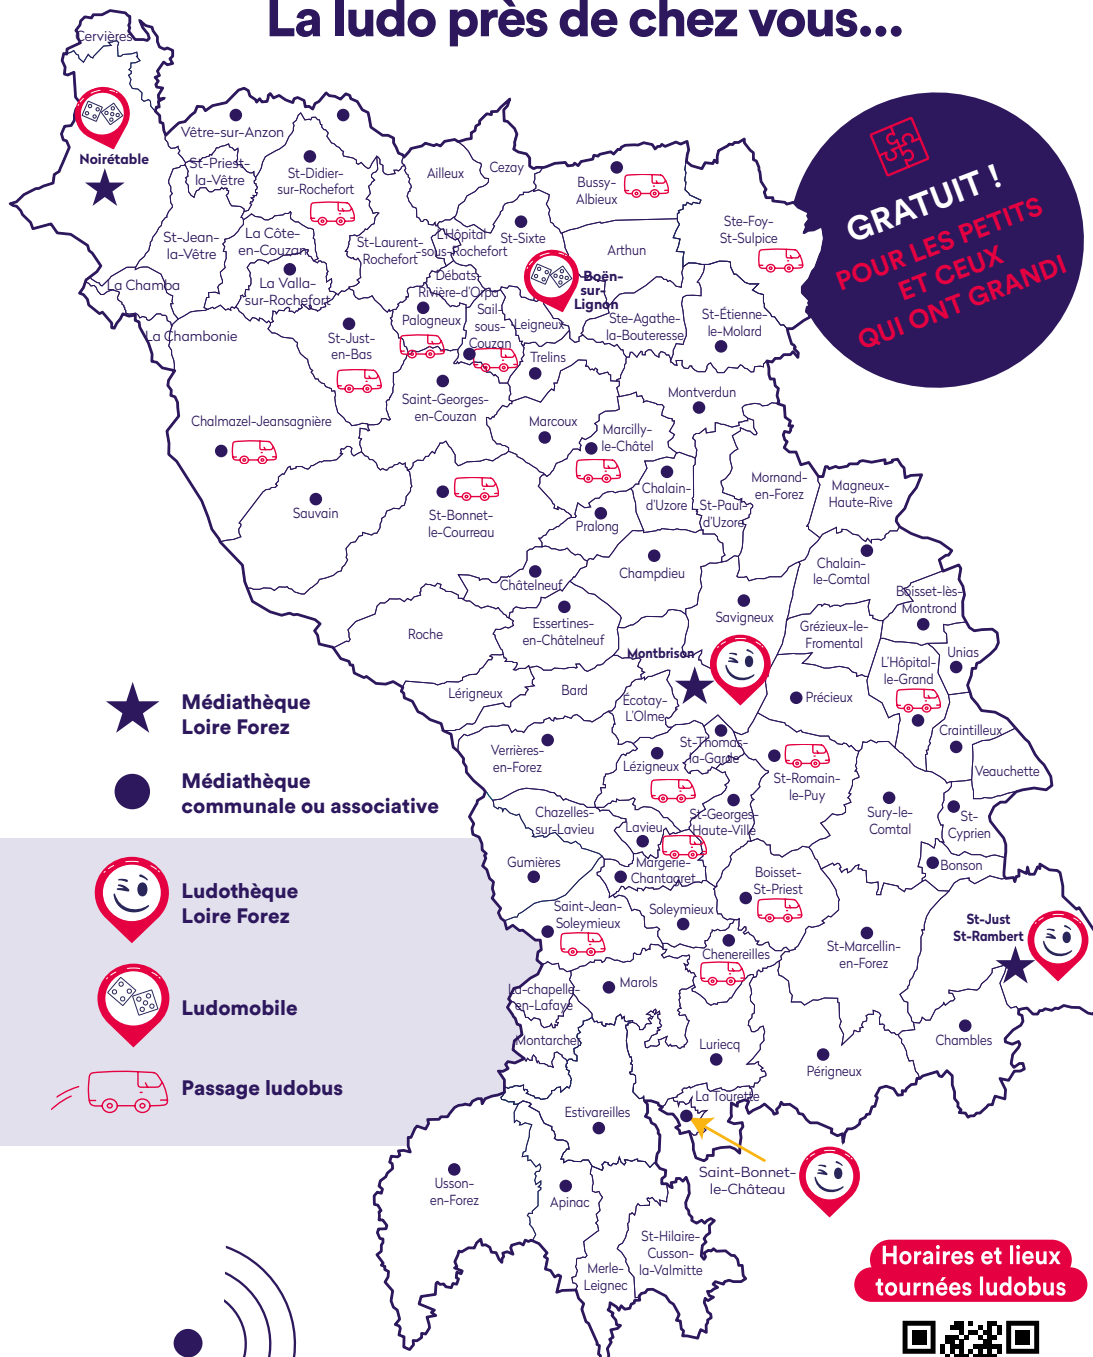

Les ludothèques, ludobus et ludomobile Loire Forez sont accessibles à tous gratuitement !

Grâce à une carte d'usager unique, vous pouvez emprunter l'un des 8 500 jeux et jouets, mais aussi l'un des 300 000 documents (livres, CD, DVD, jeux vidéos...) du réseau Copernic.

En savoir plus : www.copernic.loireforez.fr

À vos agendas !

NOV.

Fête du jeu de société
Samedi 23 novembre 2024
à Pralong.

MAI

Fête mondiale du jeu
Samedi 24 mai 2025
Lieu bientôt communiqué.

Manifestations gratuites et ouvertes à tous.
Renseignements auprès des ludothèques.

La ludomobile

à **Boën-sur-Lignon**
et **Noirétable**

Un ludobus avec une salle en plus !

La ludomobile est un lieu éphémère aménagé par l'équipe de la ludothèque.

Vous pouvez venir jouer sur place chaque semaine, hors vacances scolaires.

Les enfants de moins de 10 ans seront accompagnés d'un adulte.

Comme dans le ludobus, vous pouvez solliciter nos conseils pour emprunter ou rendre des jeux.

La ludo près de chez vous...

COPERNIC
DU RÉSEAU