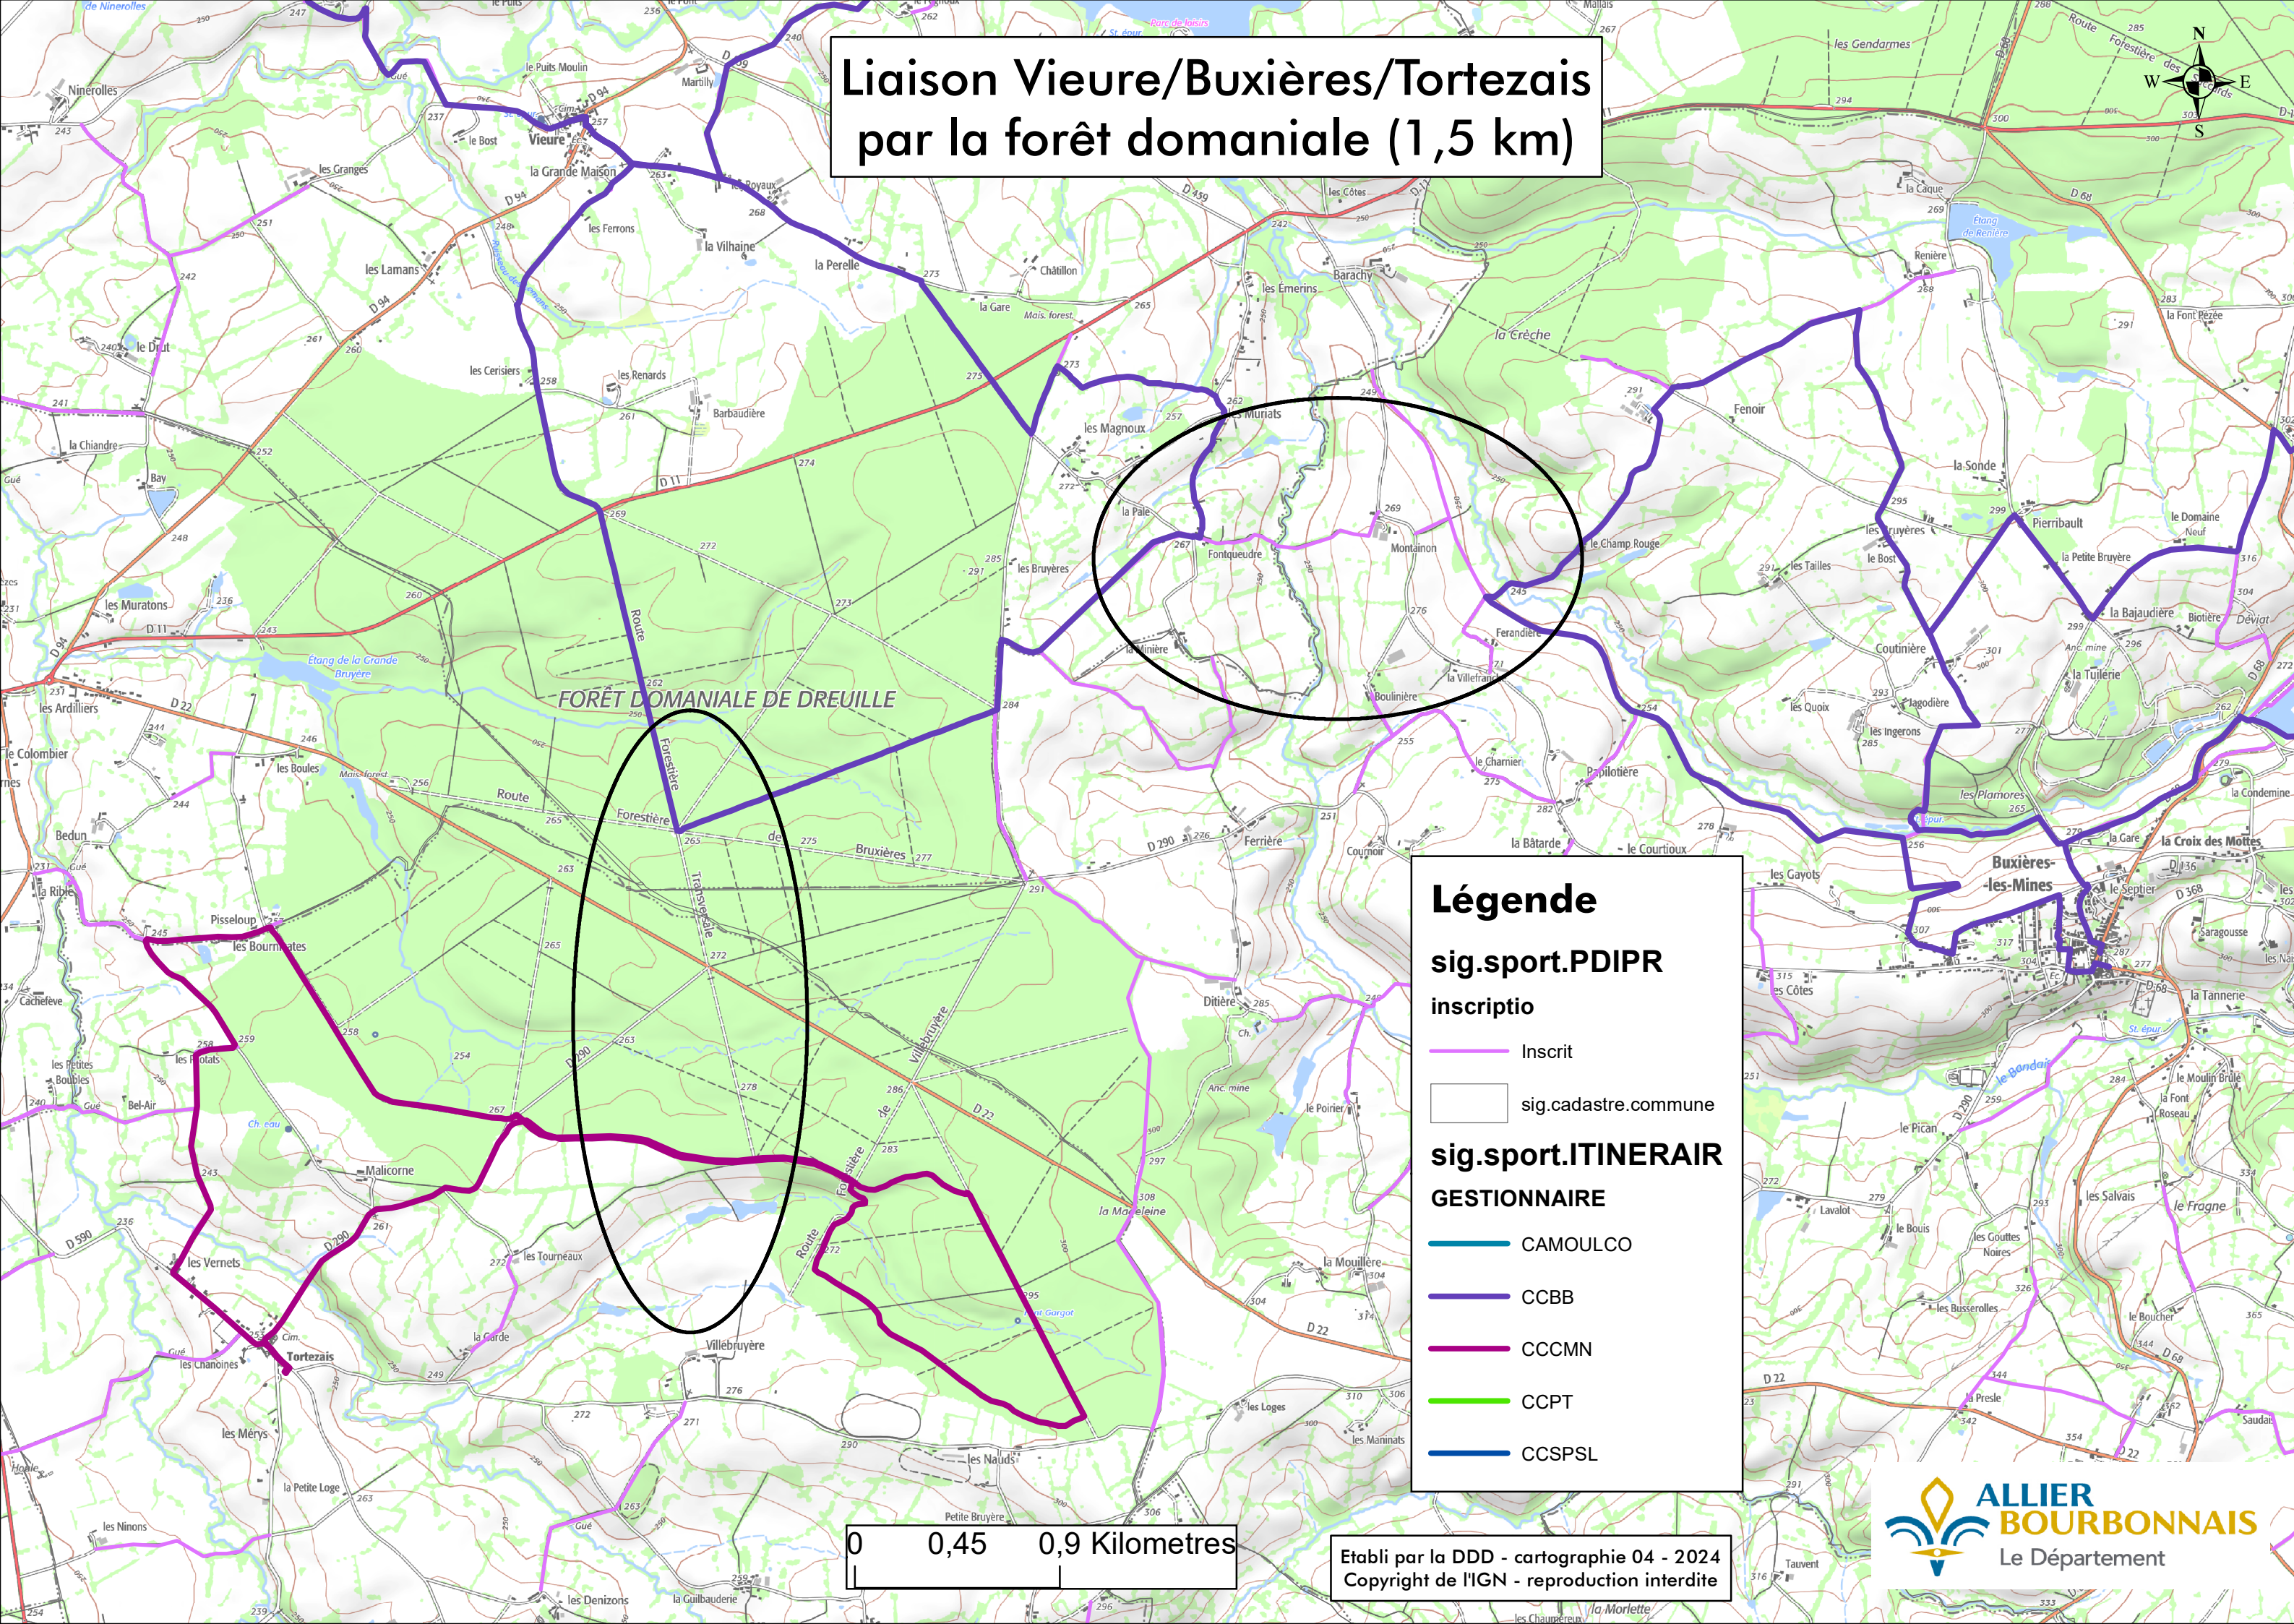

# Liaison Vieure/Buxières/Tortezais par la forêt domaniale (1,5 km)

FORÊT DOMANIALE DE DREUILLE

### Légende

**sig.sport.PDIPR**  
inscriptio

- Inscrit
- sig.cadastre.commune

**sig.sport.ITINERAIR**  
**GESTIONNAIRE**

- CAMOULCO
- CCBB
- CCCMN
- CCPT
- CCSPSL

0 0,45 0,9 Kilometres

Etabli par la DDD - cartographie 04 - 2024  
Copyright de l'IGN - reproduction interdite