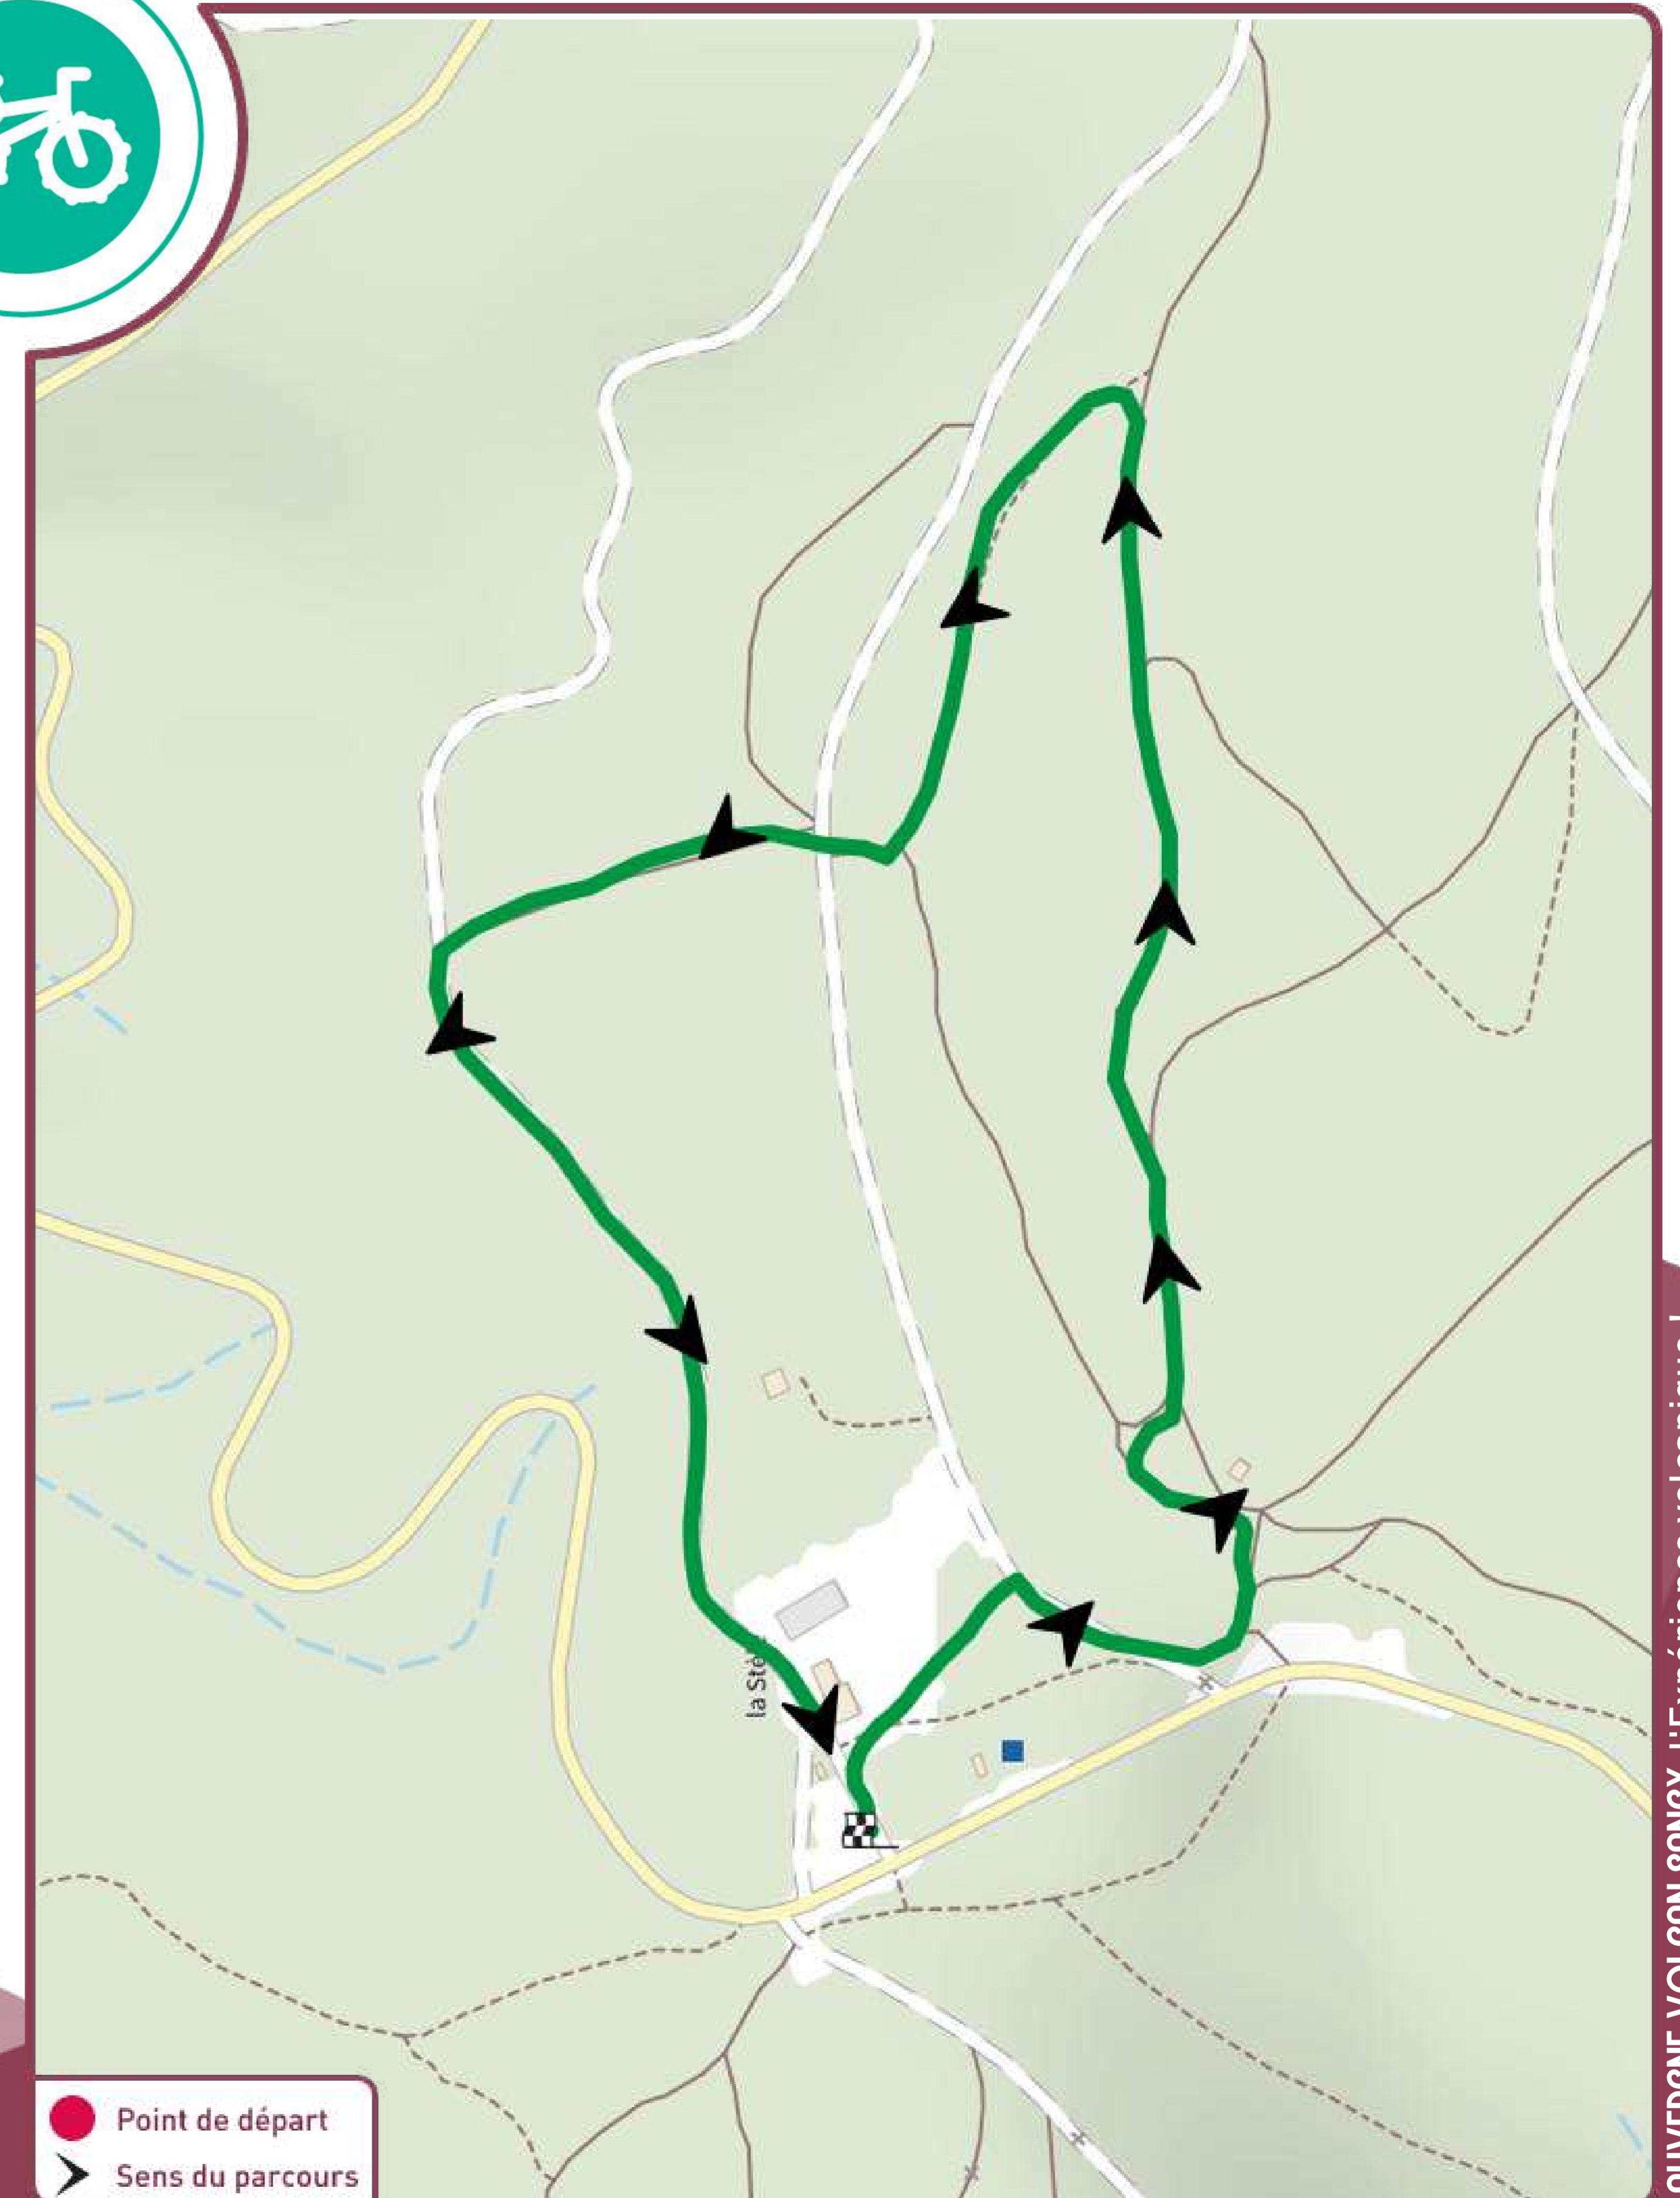

CIRCUIT VTT N°41 LA STÈLE

La Tour-d'Auvergne

DISTANCE

1,7 km

DURÉE ESTIMÉE

10 min

DÉNIVELÉ POSITIF

34 m

BALISAGE

DESCRIPTION

Circuit court et facile en sous-bois, idéal pour les débutants ou pour se mettre en jambe.

POINT DE DÉPART

La Stèle, 63680 La Tour-d'Auvergne

PROFIL D'ÉLEVATION

- Point de départ
- Sens du parcours