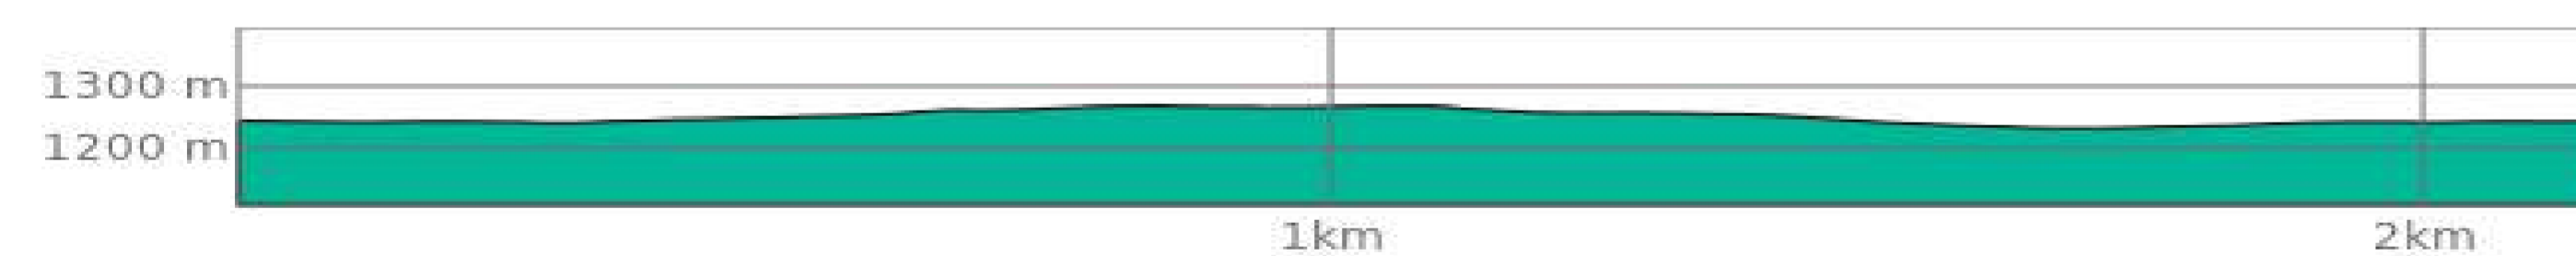

CIRCUIT VTT N°41 LA STÈLE

La Tour-d'Auvergne

DISTANCE

1,7 km

DURÉE ESTIMÉE

10 min

DÉNIVELÉ POSITIF

34 m

BALISAGE

DESCRIPTION

Circuit court et facile en sous-bois, idéal pour les débutants ou pour se mettre en jambe.

POINT DE DÉPART

La Stèle, 63680 La Tour-d'Auvergne

PROFIL D'ÉLEVATION

- Point de départ
- Sens du parcours