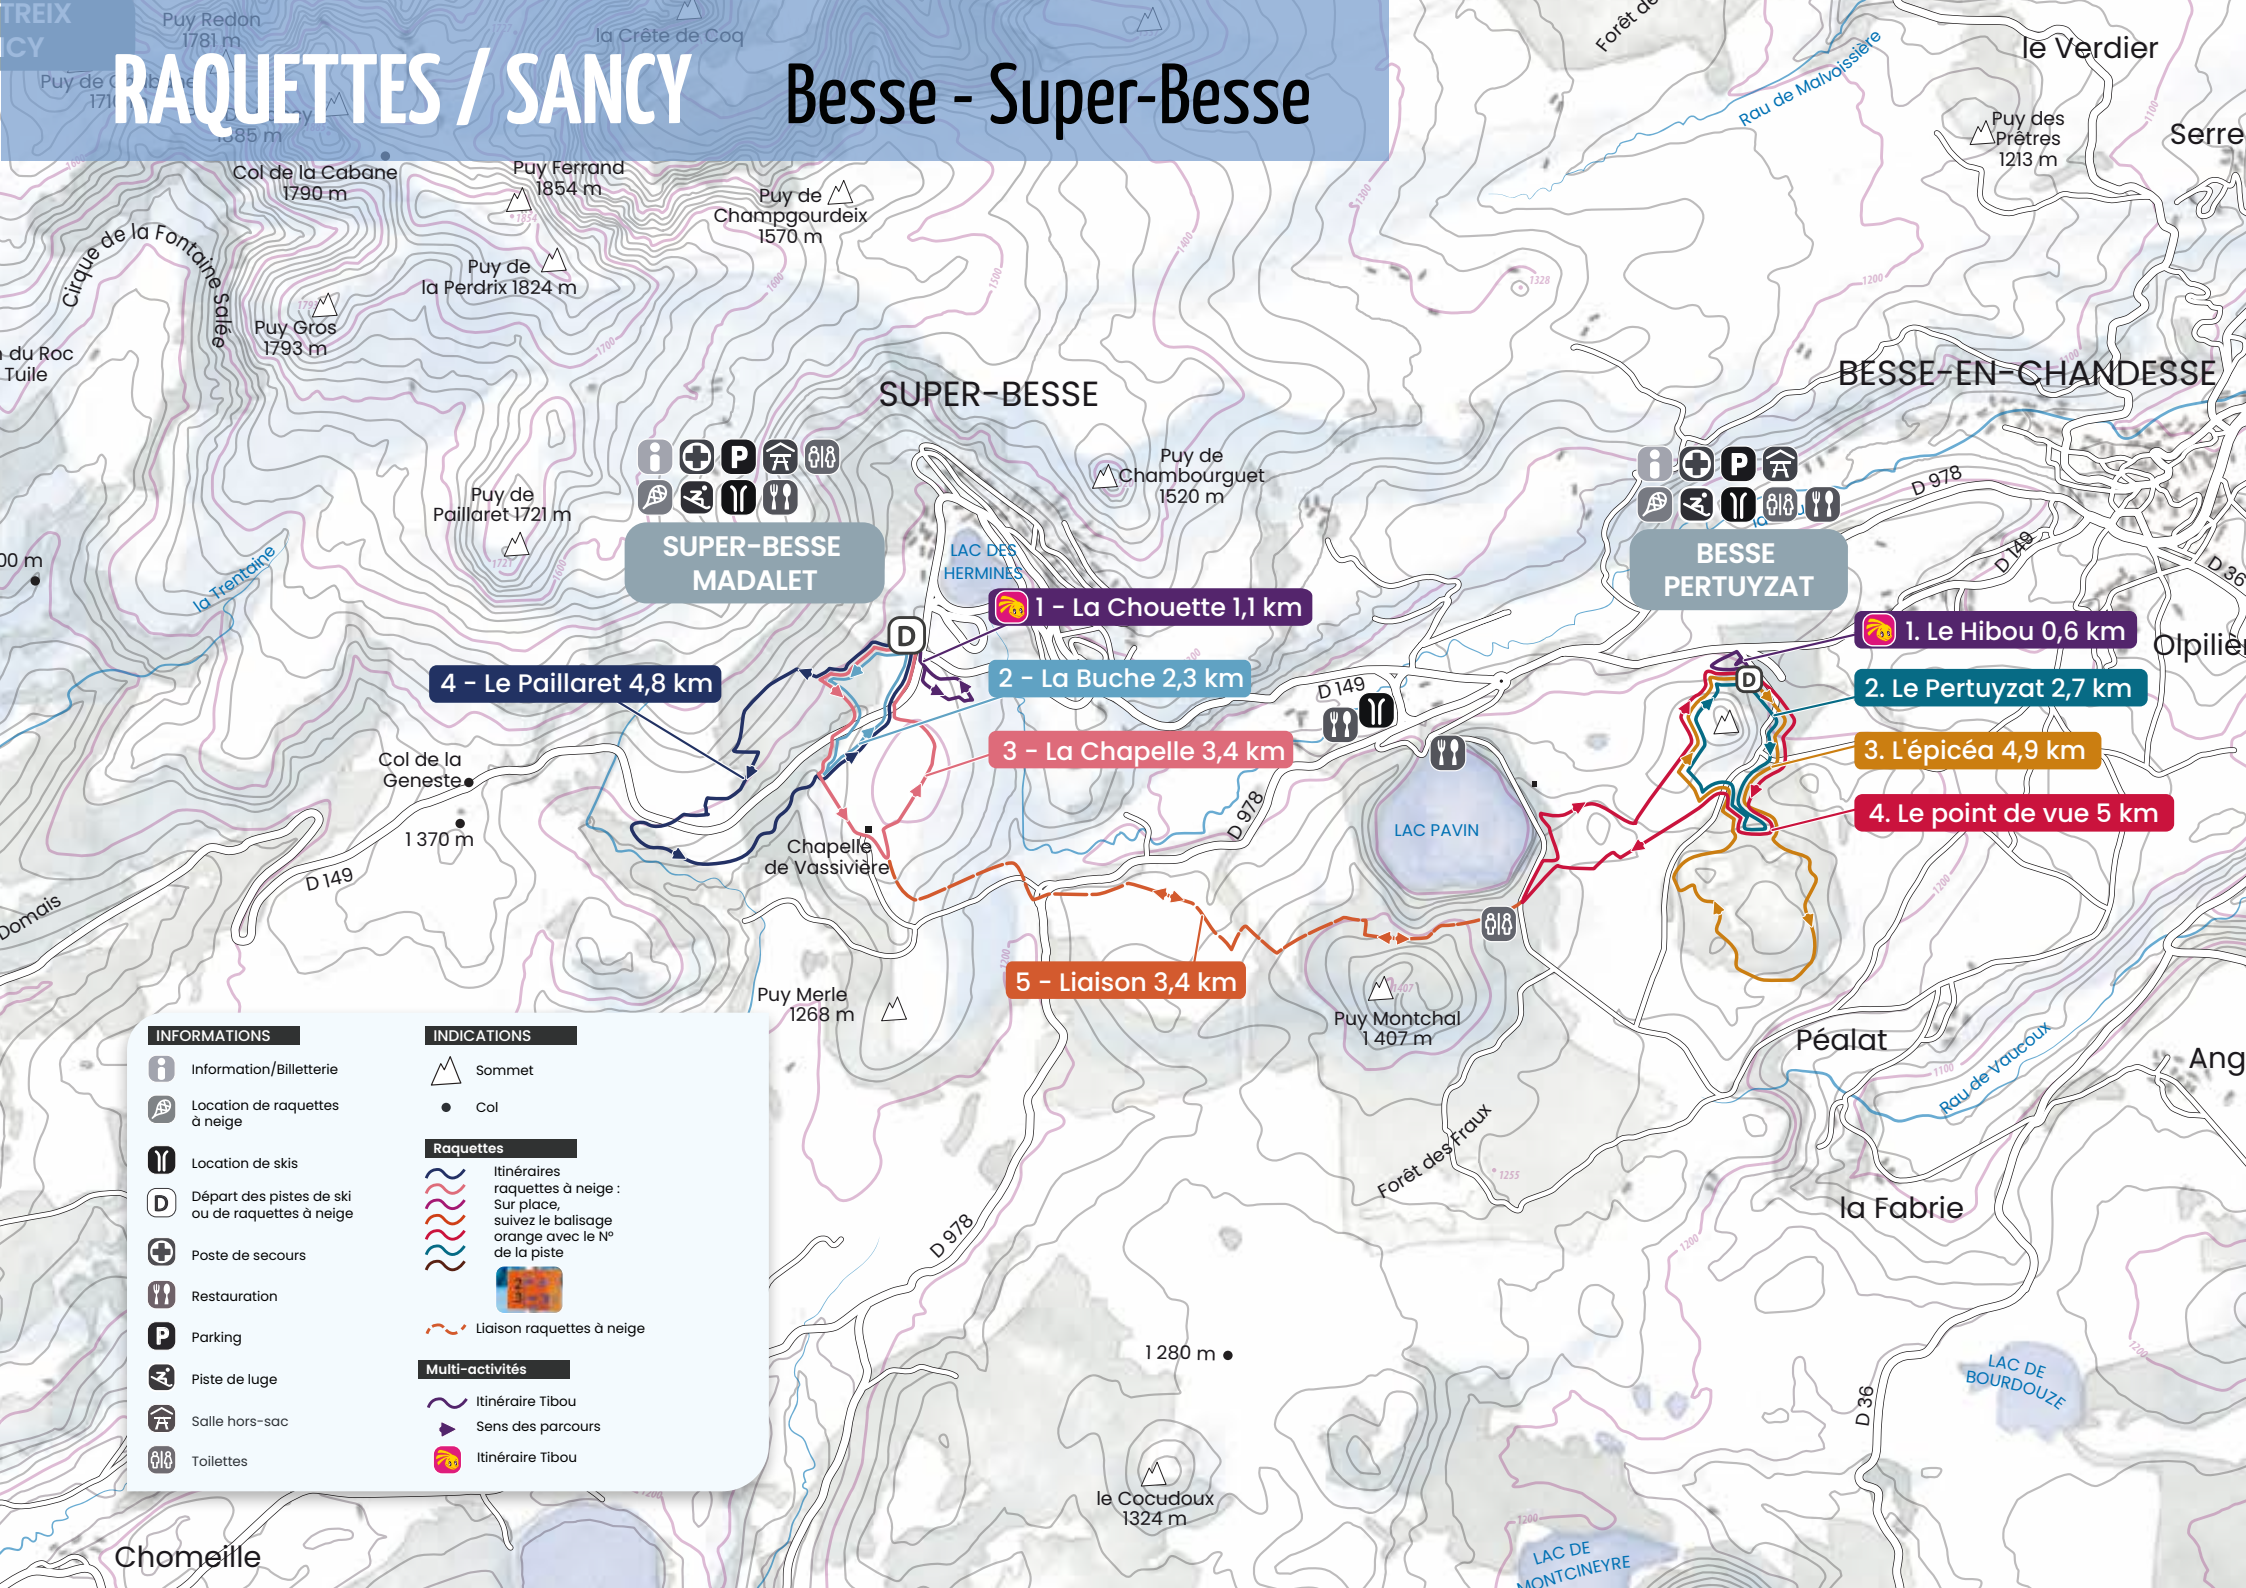

RAQUETTES / SANCY

Besse - Super-Besse

SUPER-BESSE MADALET

- Information
- Poste de secours
- Parking
- Location de raquettes à neige
- Location de skis
- Départ des pistes de ski ou de raquettes à neige
- Restauration
- Toilettes

BESSE PERTUYZAT

- Information
- Poste de secours
- Parking
- Location de raquettes à neige
- Location de skis
- Départ des pistes de ski ou de raquettes à neige
- Restauration
- Toilettes

4 - Le Paillaret 4,8 km

1 - La Chouette 1,1 km

2 - La Buche 2,3 km

3 - La Chapelle 3,4 km

5 - Liaison 3,4 km

1. Le Hibou 0,6 km

2. Le Pertuyzat 2,7 km

3. L'épicéa 4,9 km

4. Le point de vue 5 km

INDICATIONS

- Sommet
- Col

Raquettes

- Itinéraires raquettes à neige : Sur place, suivez le balisage orange avec le N° de la piste
- Liaison raquettes à neige

Multi-activités

- Itinéraire Tibou
- Sens des parcours
- Itinéraire Tibou