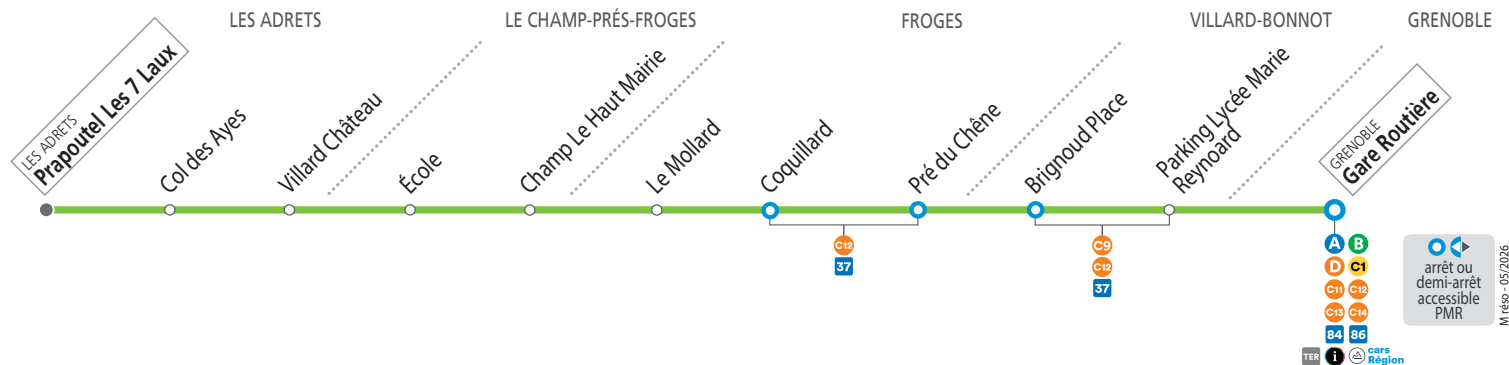

SAMEDIS 20 ET 27 JUIN, DIMANCHES 21 ET 28 JUIN

les horaires indiqués peuvent varier en fonction des aléas de la circulation

Prapoutel Les 7 Laux	09 15	14 00	17 15
Col des Ayes	09 22	14 07	17 22
Villard Château	09 24	14 09	17 24
Les Adrets École	09 27	14 12	17 27
Champ Le Haut Mairie	09 33	14 18	17 33
Le Mollard	09 35	14 20	17 35
Coquillard	09 38	14 23	17 38
Pré du Chêne	09 40	14 25	17 40
Brignoud Place	09 42	14 27	17 42
Parking Lycée Marie Reynoard	09 45	14 30	17 45
Grenoble Gare Routière	10 15	15 00	18 15

Flashez le QR Code pour plus d'infos sur les tarifs

www.reso-m.fr/destinations-N

RÉSERVATION SUR VOTRE LIGNE

Il est fortement recommandé de réserver votre place avant de voyager :

- rendez-vous sur www.bus-et-clic.com/mreso, puis inscrivez-vous ;
- choisissez votre horaire, vos points de départ et d'arrivée ;
- confirmez votre réservation (10 personnes max.), payez en ligne et pensez à réserver votre retour (fortement recommandé).

Voyageur occasionnel :

réservation disponible jusqu'à 3 mois à l'avance et jusqu'au départ.

Abonné M réso :

réservation disponible 72 h à l'avance et jusqu'au départ.

Vous pouvez emprunter cette ligne sans réserver. En cas d'affluence, la priorité est donnée aux places réservées.

Faites signe au conducteur à l'approche du bus

reso-m.fr Toute l'information et toutes les solutions de mobilités.

0 800 730 845