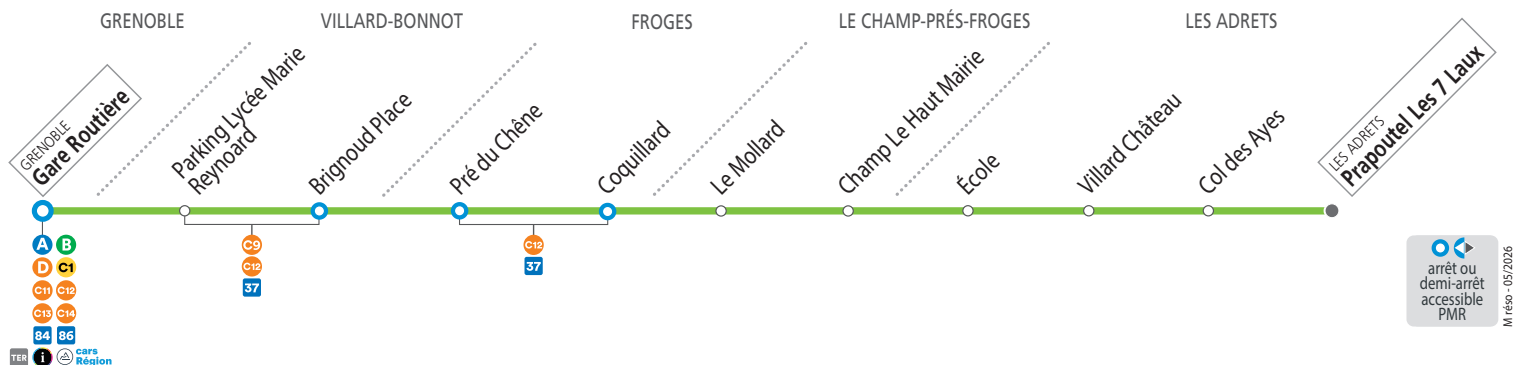

- rendez-vous sur [www.bus-et-clic.com/mreso](http://www.bus-et-clic.com/mreso), puis inscrivez-vous ;
- choisissez votre horaire, vos points de départ et d'arrivée ;
- confirmez votre réservation (10 personnes max.), payez en ligne et pensez à réserver votre retour (fortement recommandé).

**Voyageur occasionnel :**

réservation disponible jusqu'à 3 mois à l'avance et jusqu'au départ.

**Abonné M réso :**

réservation disponible 72 h à l'avance et jusqu'au départ.

*Vous pouvez emprunter cette ligne sans réserver. En cas d'affluence, la priorité est donnée aux places réservées.*