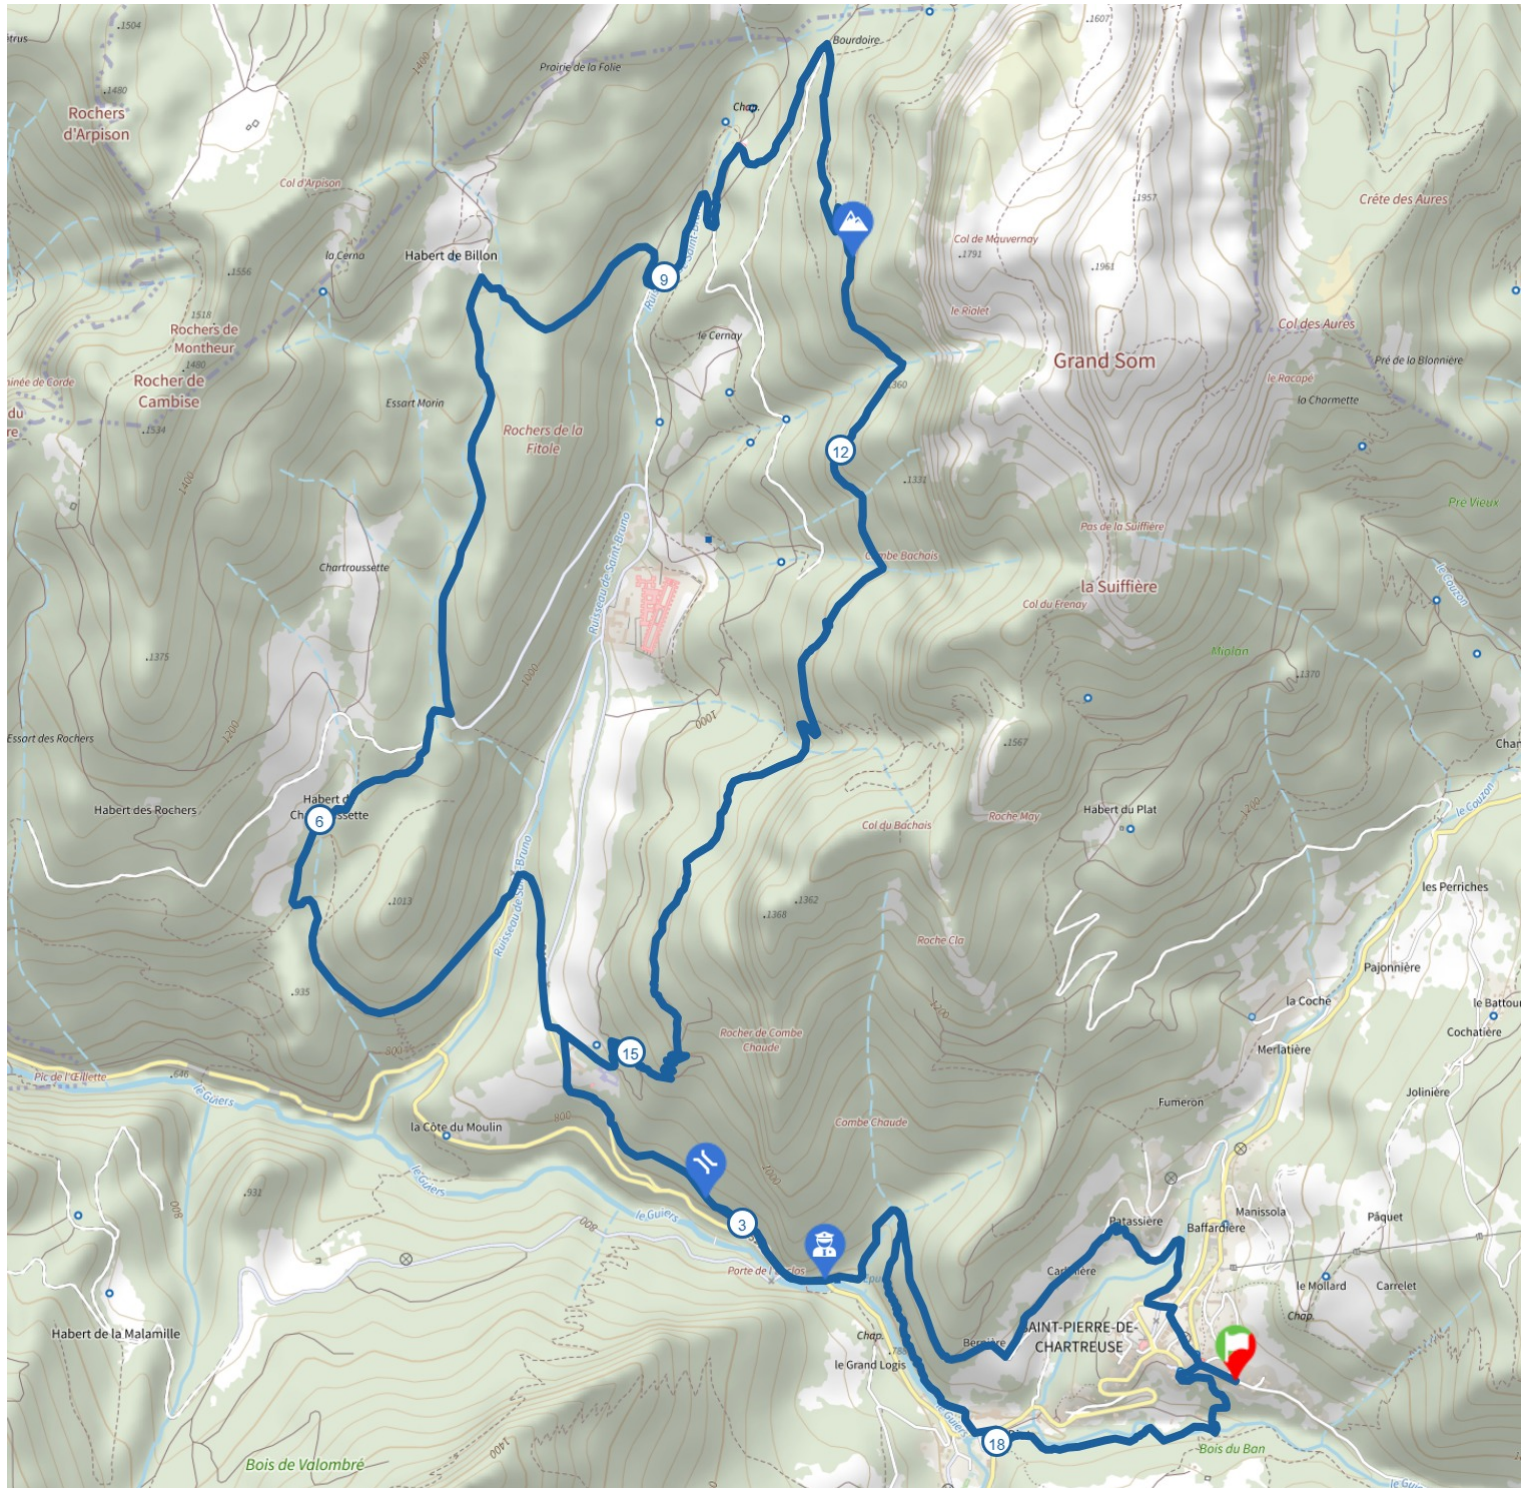

4 - La Vallon du Monastère en trail

19.3 km 1080 m 1080 m

Espaces
TRAIL

Trail

<https://espacestrail.run> - ©IGN 2024

> 10% > 20% > 30%