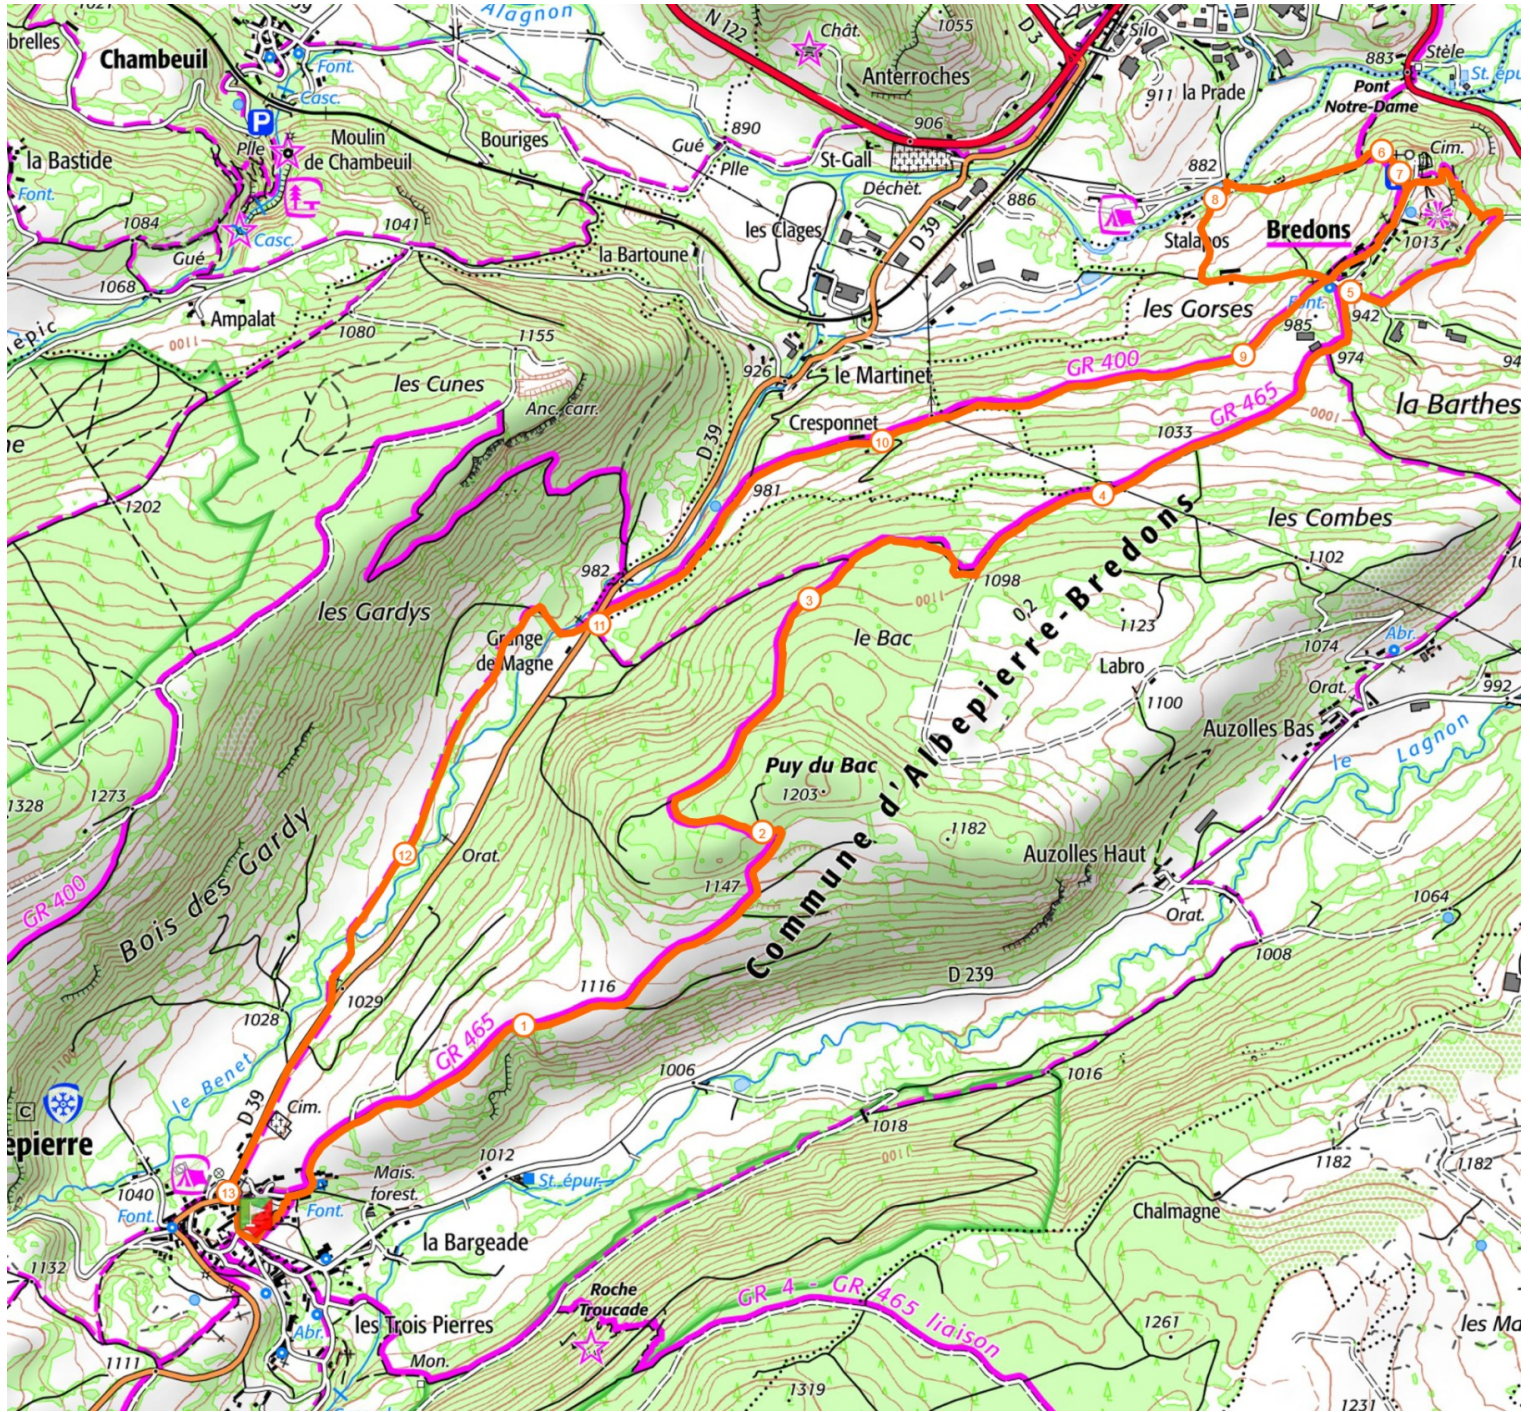

Retrouvez ce parcours sur votre mobile avec l'appli Massif Cantalien Espace Nature

<https://tracedetail.com> - ©IGN 2022. Utilisation et reproduction limitées à un usage privé.

 > 10%  > 20%  > 30%