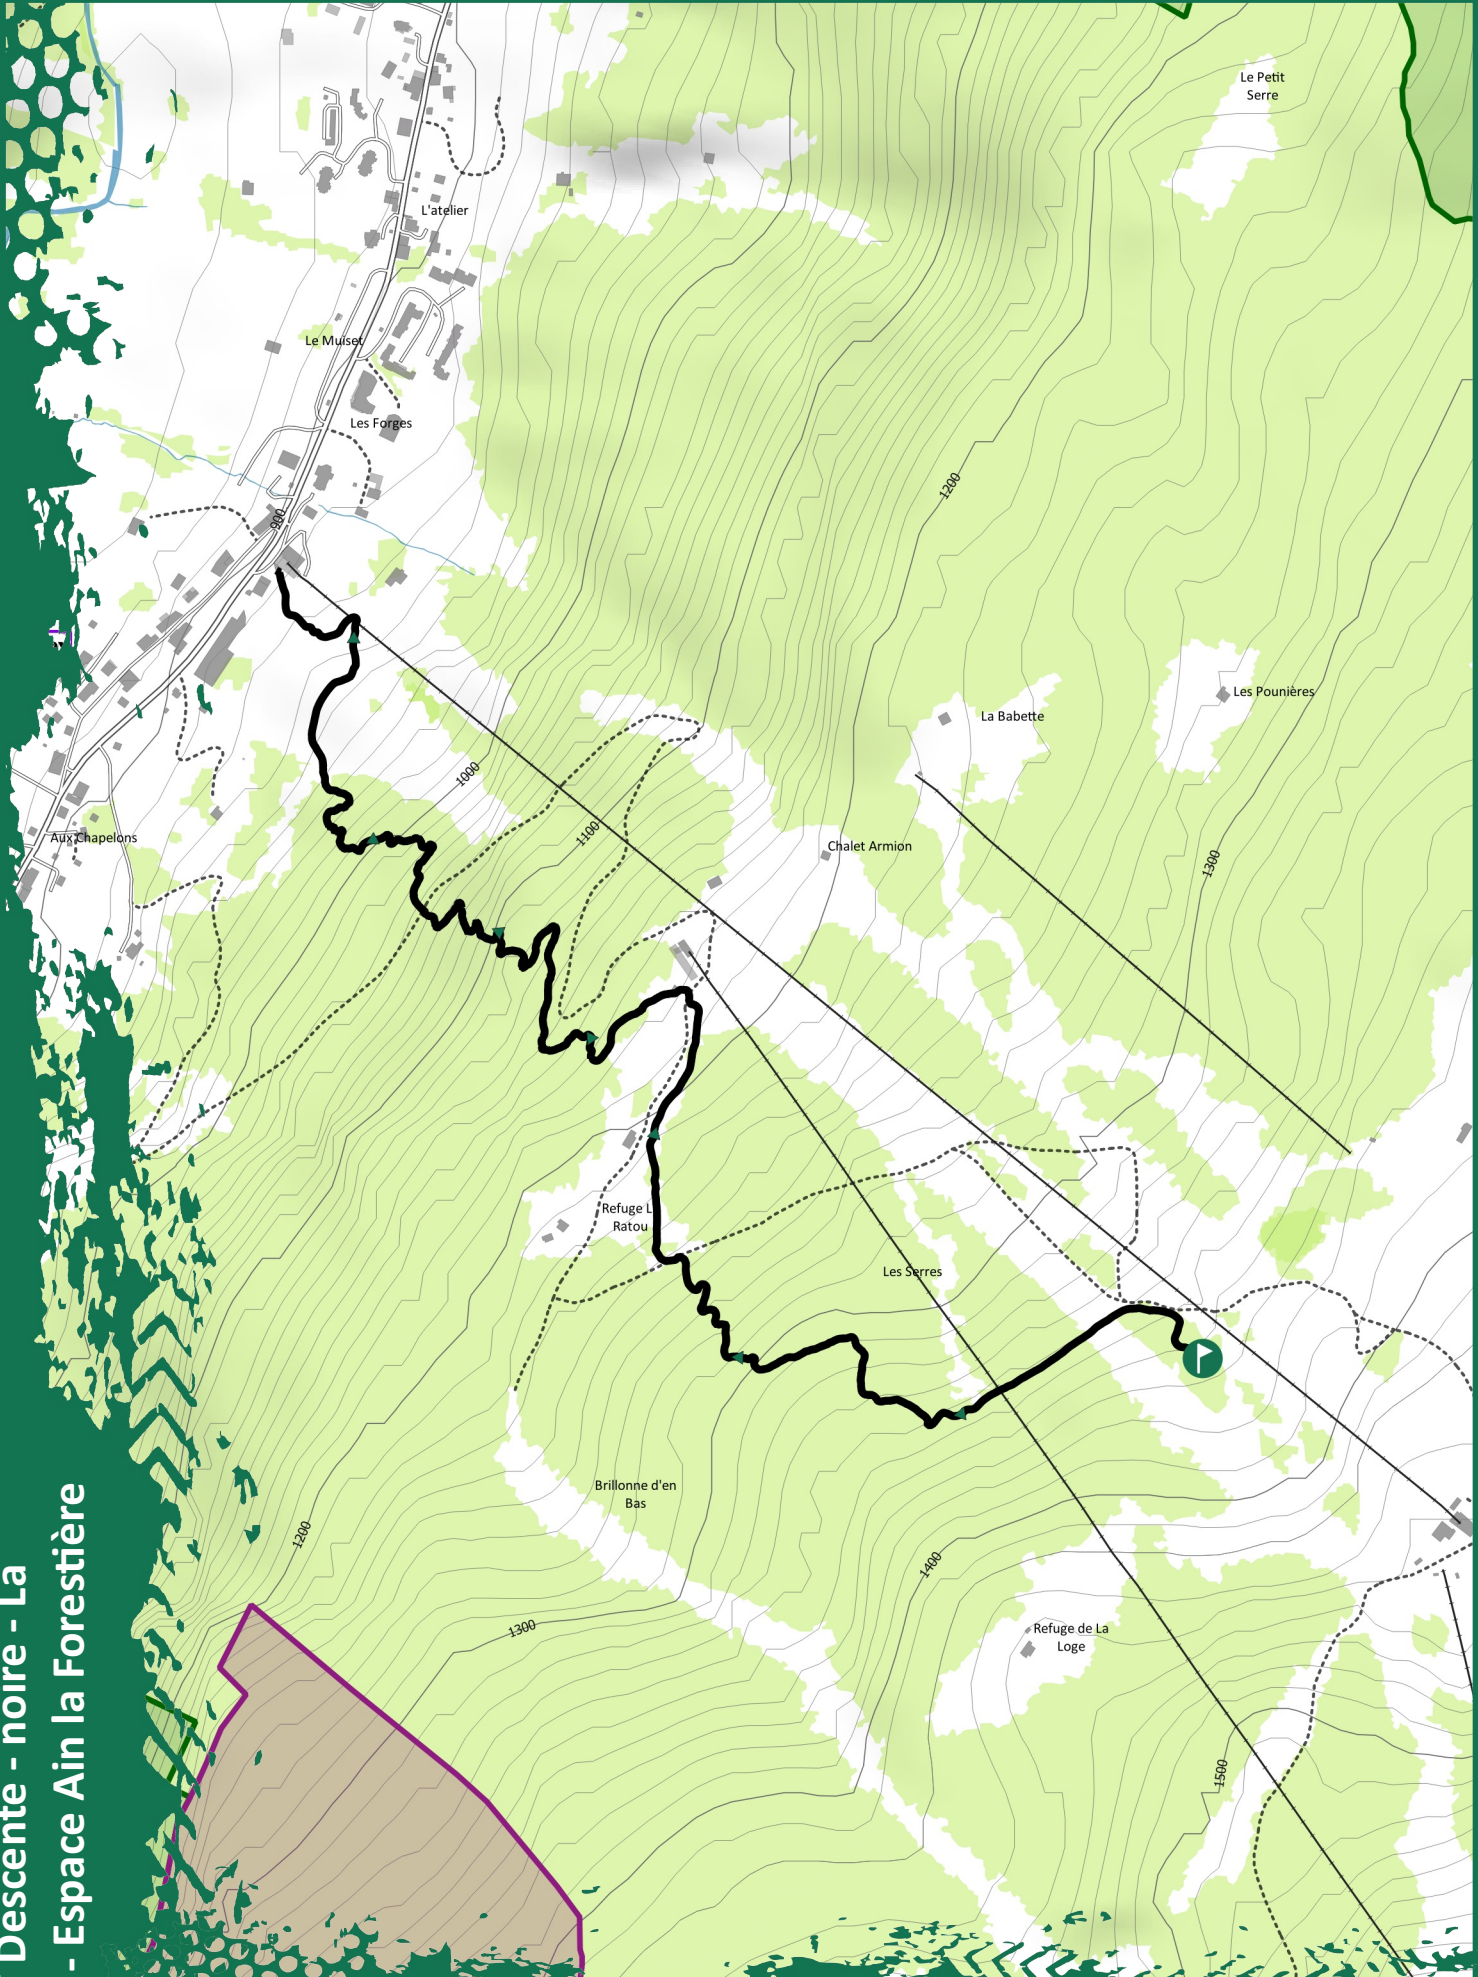

Piste VTT Descente - noire - La Beugnée - Espace Ain la Forestière

● **Difficulté** ▲ **Lélex** 📍 **2.7 Km** ⚡ **624 m D-** 🕒 **0h39**