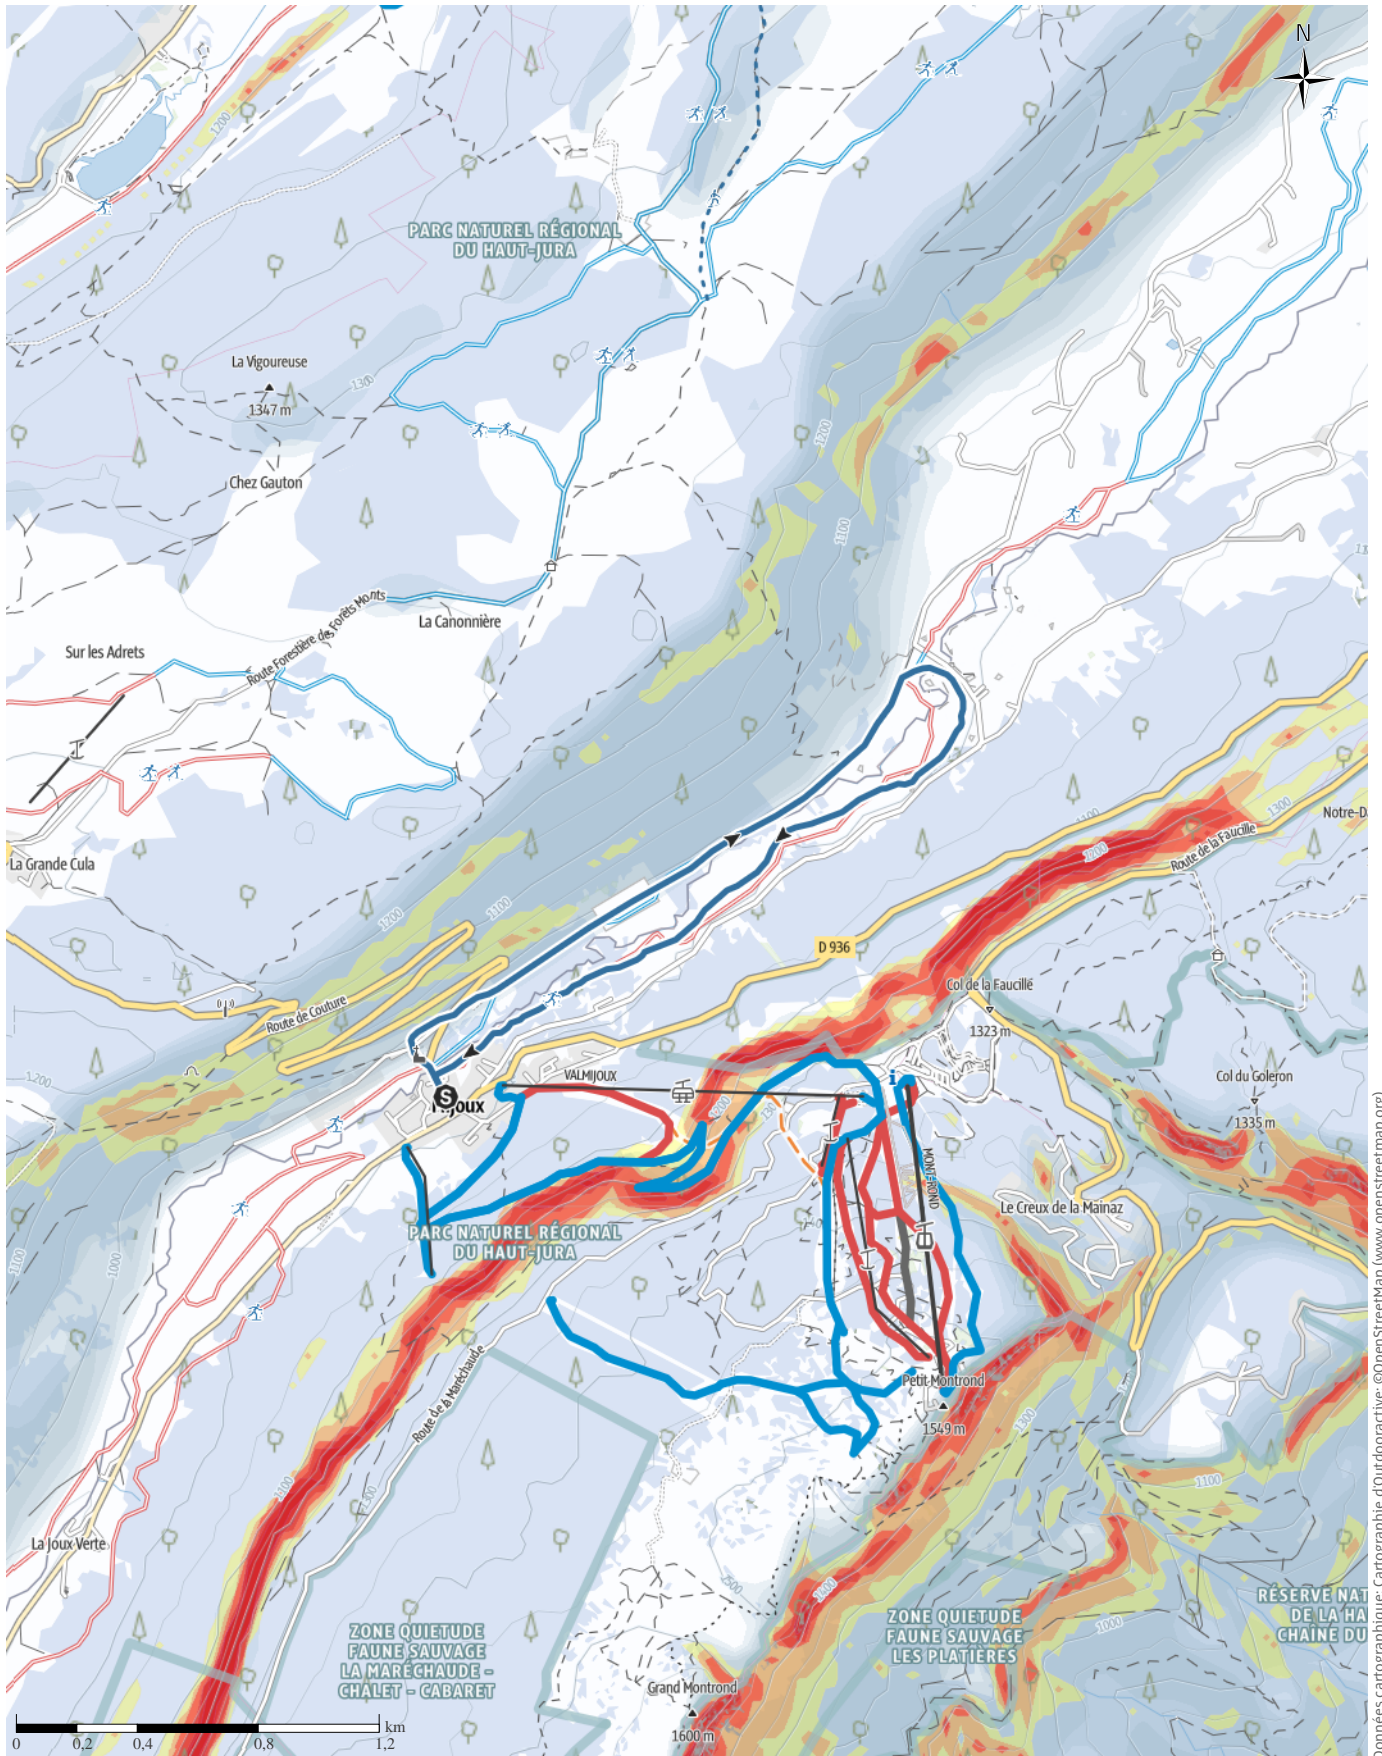

La boucle du Golf

↔ 5,1 km

🕒 1:35 h.

▲ 22 m

▼ 22 m

Difficulté

Moyen

Données cartographiques: cartographie d'Outdooractive; ©OpenStreetMap (www.openstreetmap.org)