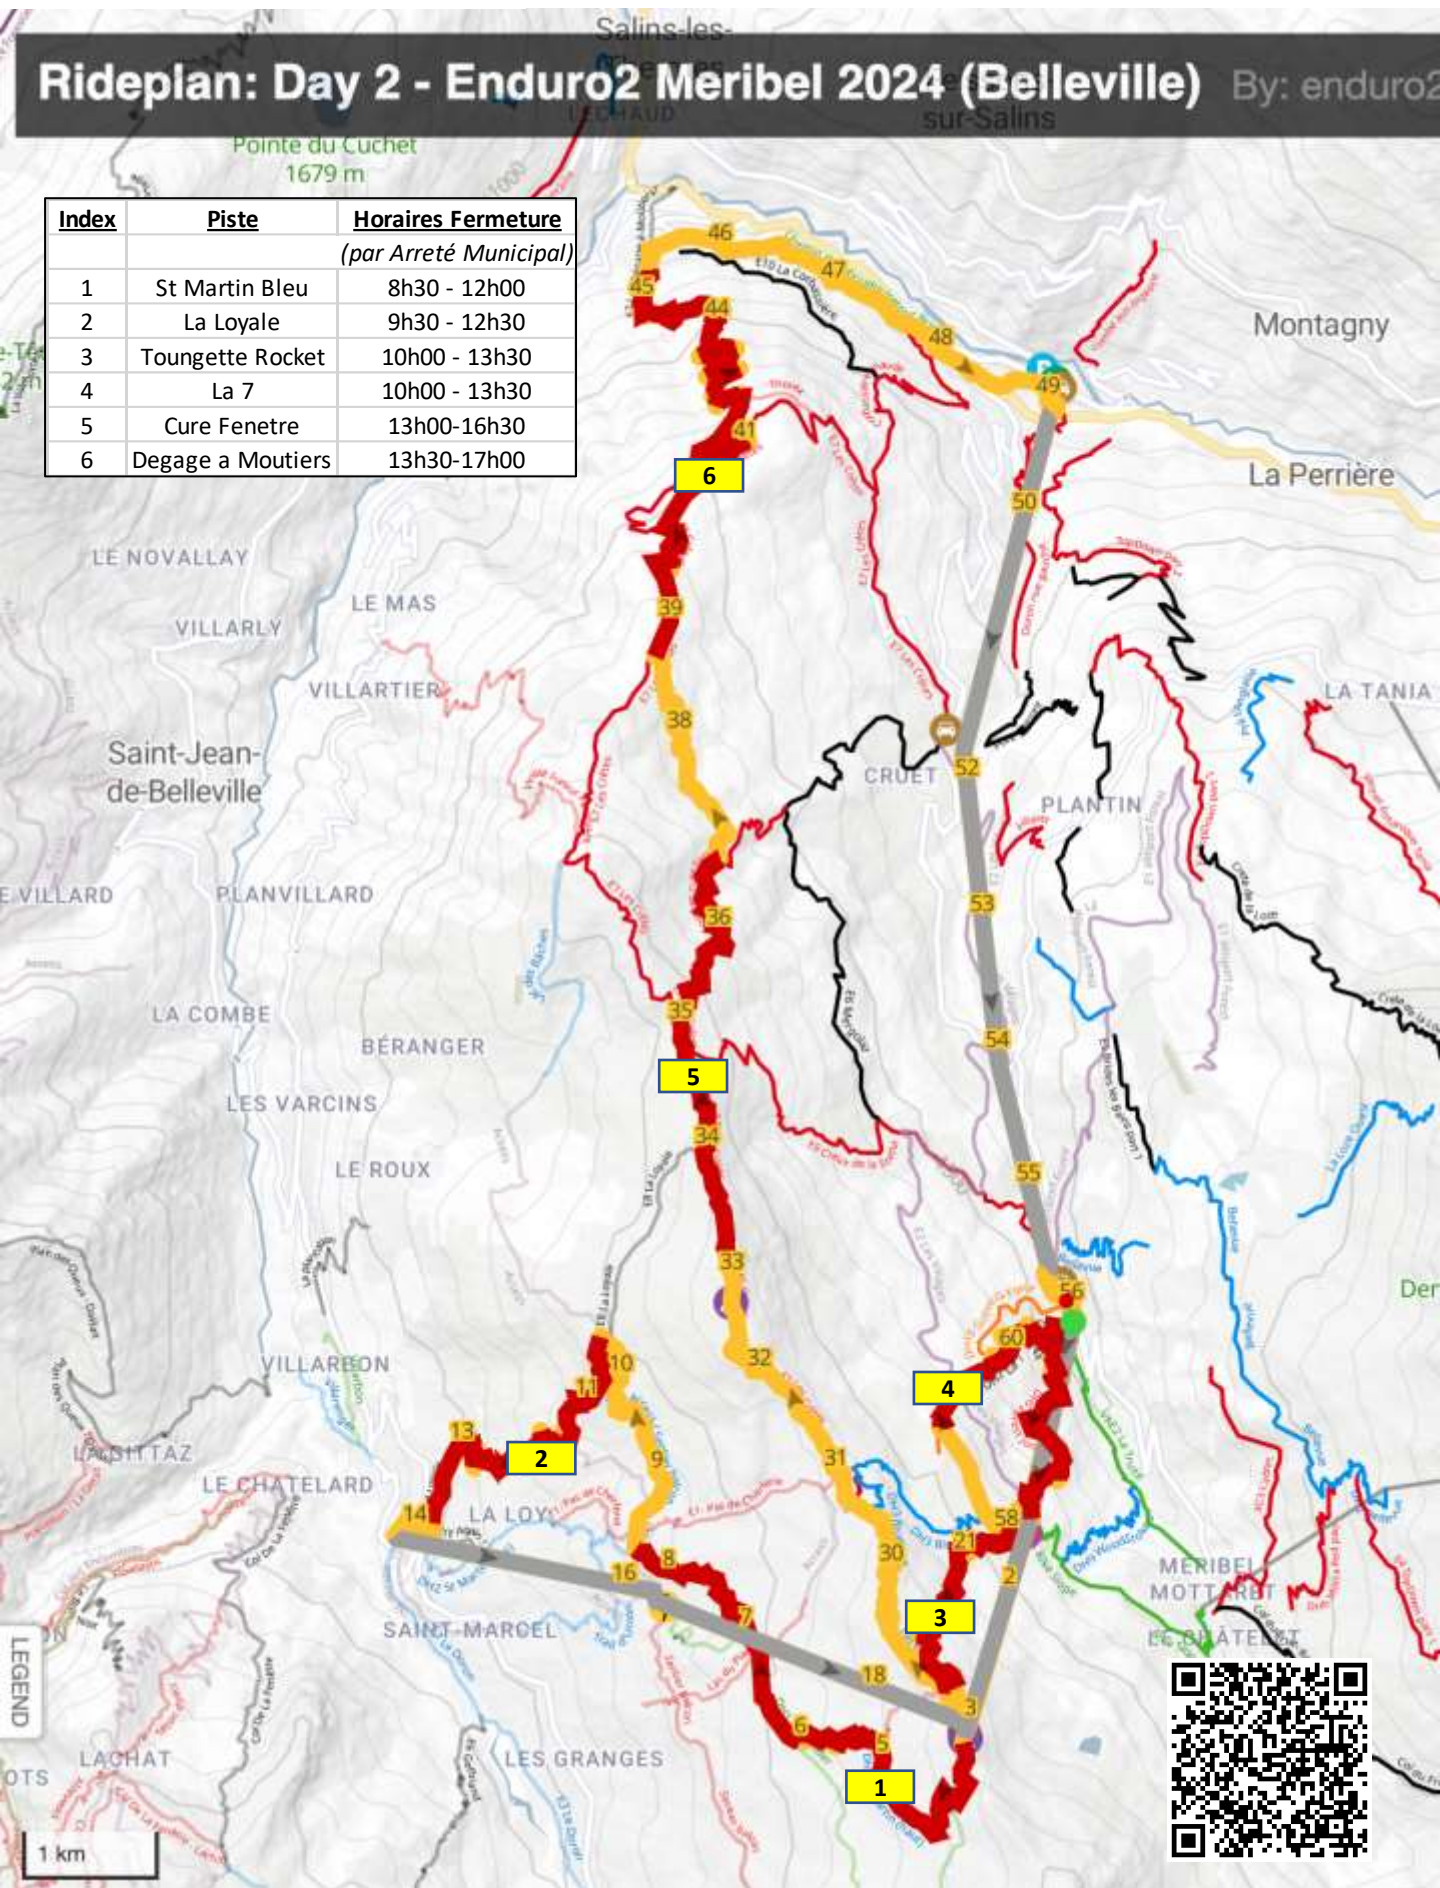

DAY 1 – SAMEDI
6 Juillet 2024

ENDURO2 2024

Rideplan: Day 1 - Enduro2 Meribel 2024 (Brides Les Bains)

By: enduro2-official

Index	Piste	Horaires Fermeture (par Arrêté Municipal)
1	Lac du Plane	8h30 - 12h00
2	Les Cretes	10h00 - 13h30
3	La Corbassiere	10h00 - 13h30
4	Top Down (Bas)	13h30-17h00

Rideplan: Day 1 - Enduro2 Meribel 2024 (Brides Les Bains) By: enduro2-official

<https://www.trailforks.com/ridelog/planner/view/476939/>

Rideplan: Day 2 - Enduro2 Meribel 2024 (Belleville)

By: enduro2

Index	Piste	Horaires Fermeture (par Arrêté Municipal)
1	St Martin Bleu	8h30 - 12h00
2	La Loyale	9h30 - 12h30
3	Toungette Rocket	10h00 - 13h30
4	La 7	10h00 - 13h30
5	Cure Fenetre	13h00-16h30
6	Degage a Moutiers	13h30-17h00

Rideplan: Day 2 - Enduro2 Meribel 2024 (Belleville) By: enduro2-official

DAY 3 – LUNDI
8 Juillet 2024

ENDURO2 2024

deplan: Day 3 - Enduro2 Meribel 2024 (Meribel-Mottaret)

Index	Piste	Horaires Fermeture <i>(par Arrêté Municipal)</i>
1a	Woodstoked	8h30 - 12h00
1b	La Truite	9h00 - 12h00
2	Top Down	10h00 - 13h30
3	La Loze Ouest	11h00-14h30
4	Ball Trap	12h00-15h00
5	Belvue	13h30-17h00
6	Belvue	13h30-17h00

Lun 8 Juillet 2024

08:30	15:30	Toungette 1 Seulem
09:30	16:15	Pas de Lac 1
09:30	13:00	Pas de Lac 2