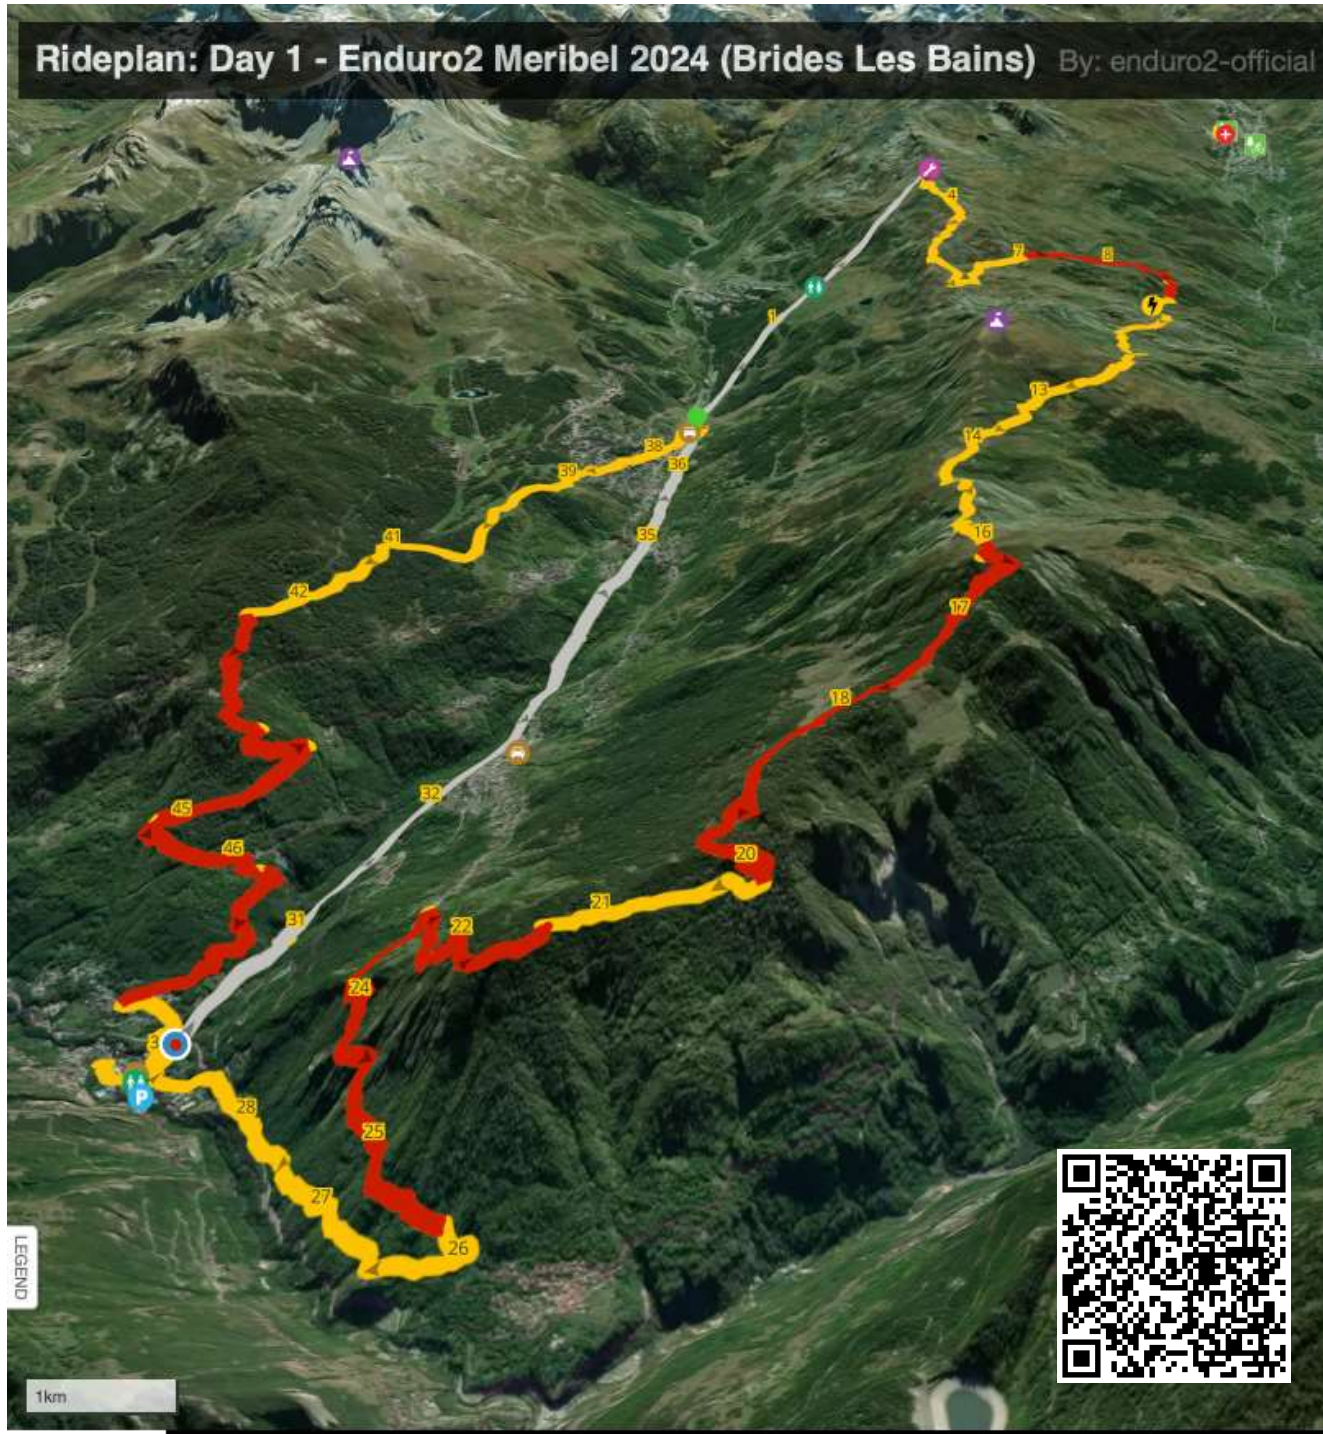

DAY 1 – SAMEDI
6 Juillet 2024

ENDURO2 2024

Rideplan: Day 1 - Enduro2 Meribel 2024 (Brides Les Bains)

By: enduro2-official

Index	Piste	Horaires Fermeture (par Arrêté Municipal)
1	Lac du Plane	8h30 - 12h00
2	Les Cretes	10h00 - 13h30
3	La Corbassiere	10h00 - 13h30
4	Top Down (Bas)	13h30-17h00

Rideplan: Day 1 - Enduro2 Meribel 2024 (Brides Les Bains) By: enduro2-official

<https://www.trailforks.com/ridelog/planner/view/476939/>

Rideplan: Day 2 - Enduro2 Meribel 2024 (Belleville)

By: enduro2

Index	Piste	Horaires Fermeture (par Arrêté Municipal)
1	St Martin Bleu	8h30 - 12h00
2	La Loyale	9h30 - 12h30
3	Toungette Rocket	10h00 - 13h30
4	La 7	10h00 - 13h30
5	Cure Fenetre	13h00-16h30
6	Degage a Moutiers	13h30-17h00

Rideplan: Day 2 - Enduro2 Meribel 2024 (Belleville) By: enduro2-official

DAY 3 – LUNDI
8 Juillet 2024

ENDURO2 2024

deplan: Day 3 - Enduro2 Meribel 2024 (Meribel-Mottaret)

Index	Piste	Horaires Fermeture <i>(par Arrêté Municipal)</i>
1a	Woodstoked	8h30 - 12h00
1b	La Truite	9h00 - 12h00
2	Top Down	10h00 - 13h30
3	La Loze Ouest	11h00-14h30
4	Ball Trap	12h00-15h00
5	Belvue	13h30-17h00
6	Belvue	13h30-17h00

Lun 8 Juillet 2024

08:30	15:30	Toungette 1 Seulem
09:30	16:15	Pas de Lac 1
09:30	13:00	Pas de Lac 2