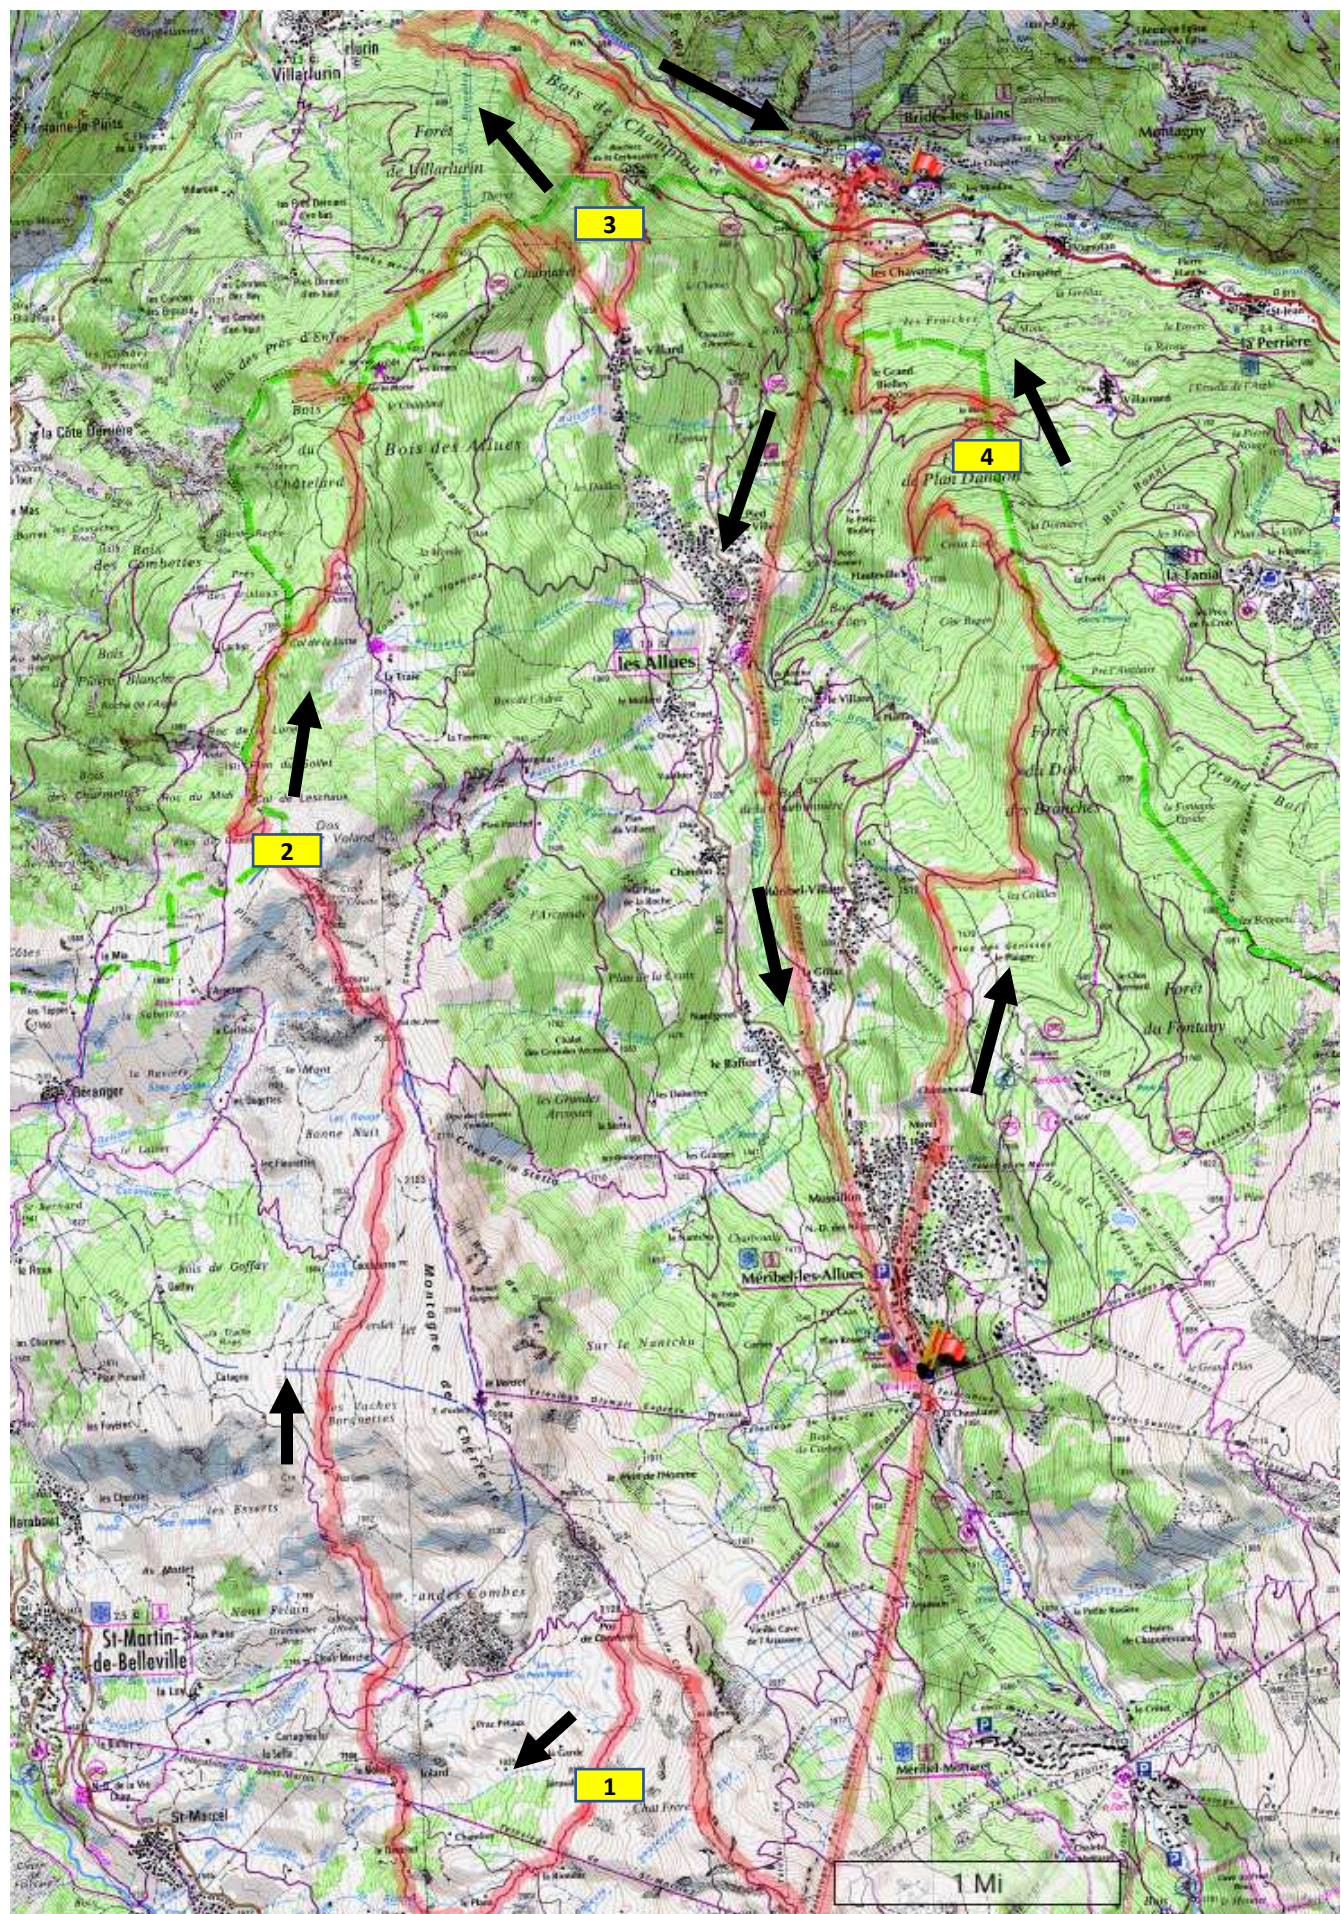

DAY 1 – SAMEDI
6 Juillet 2024

ENDURO2 2024

Rideplan: Day 1 - Enduro2 Meribel 2024 (Brides Les Bains)

By: enduro2-official

Index	Piste	Horaires Fermeture (par Arrêté Municipal)
1	Lac du Plane	8h30 - 12h00
2	Les Cretes	10h00 - 13h30
3	La Corbassiere	10h00 - 13h30
4	Top Down (Bas)	13h30-17h00

Rideplan: Day 1 - Enduro2 Meribel 2024 (Brides Les Bains) By: enduro2-official

<https://www.trailforks.com/ridelog/planner/view/476939/>

Rideplan: Day 2 - Enduro2 Meribel 2024 (Belleville)

By: enduro2

Index	Piste	Horaires Fermeture (par Arrêté Municipal)
1	St Martin Bleu	8h30 - 12h00
2	La Loyale	9h30 - 12h30
3	Toungette Rocket	10h00 - 13h30
4	La 7	10h00 - 13h30
5	Cure Fenetre	13h00-16h30
6	Degage a Moutiers	13h30-17h00

Rideplan: Day 2 - Enduro2 Meribel 2024 (Belleville) By: enduro2-official

DAY 3 – LUNDI
8 Juillet 2024

ENDURO2 2024

deplan: Day 3 - Enduro2 Meribel 2024 (Meribel-Mottaret)

Index	Piste	Horaires Fermeture <i>(par Arrêté Municipal)</i>
1a	Woodstoked	8h30 - 12h00
1b	La Truite	9h00 - 12h00
2	Top Down	10h00 - 13h30
3	La Loze Ouest	11h00-14h30
4	Ball Trap	12h00-15h00
5	Belvue	13h30-17h00
6	Belvue	13h30-17h00

Lun 8 Juillet 2024

08:30	15:30	Toungette 1 Seulem
09:30	16:15	Pas de Lac 1
09:30	13:00	Pas de Lac 2