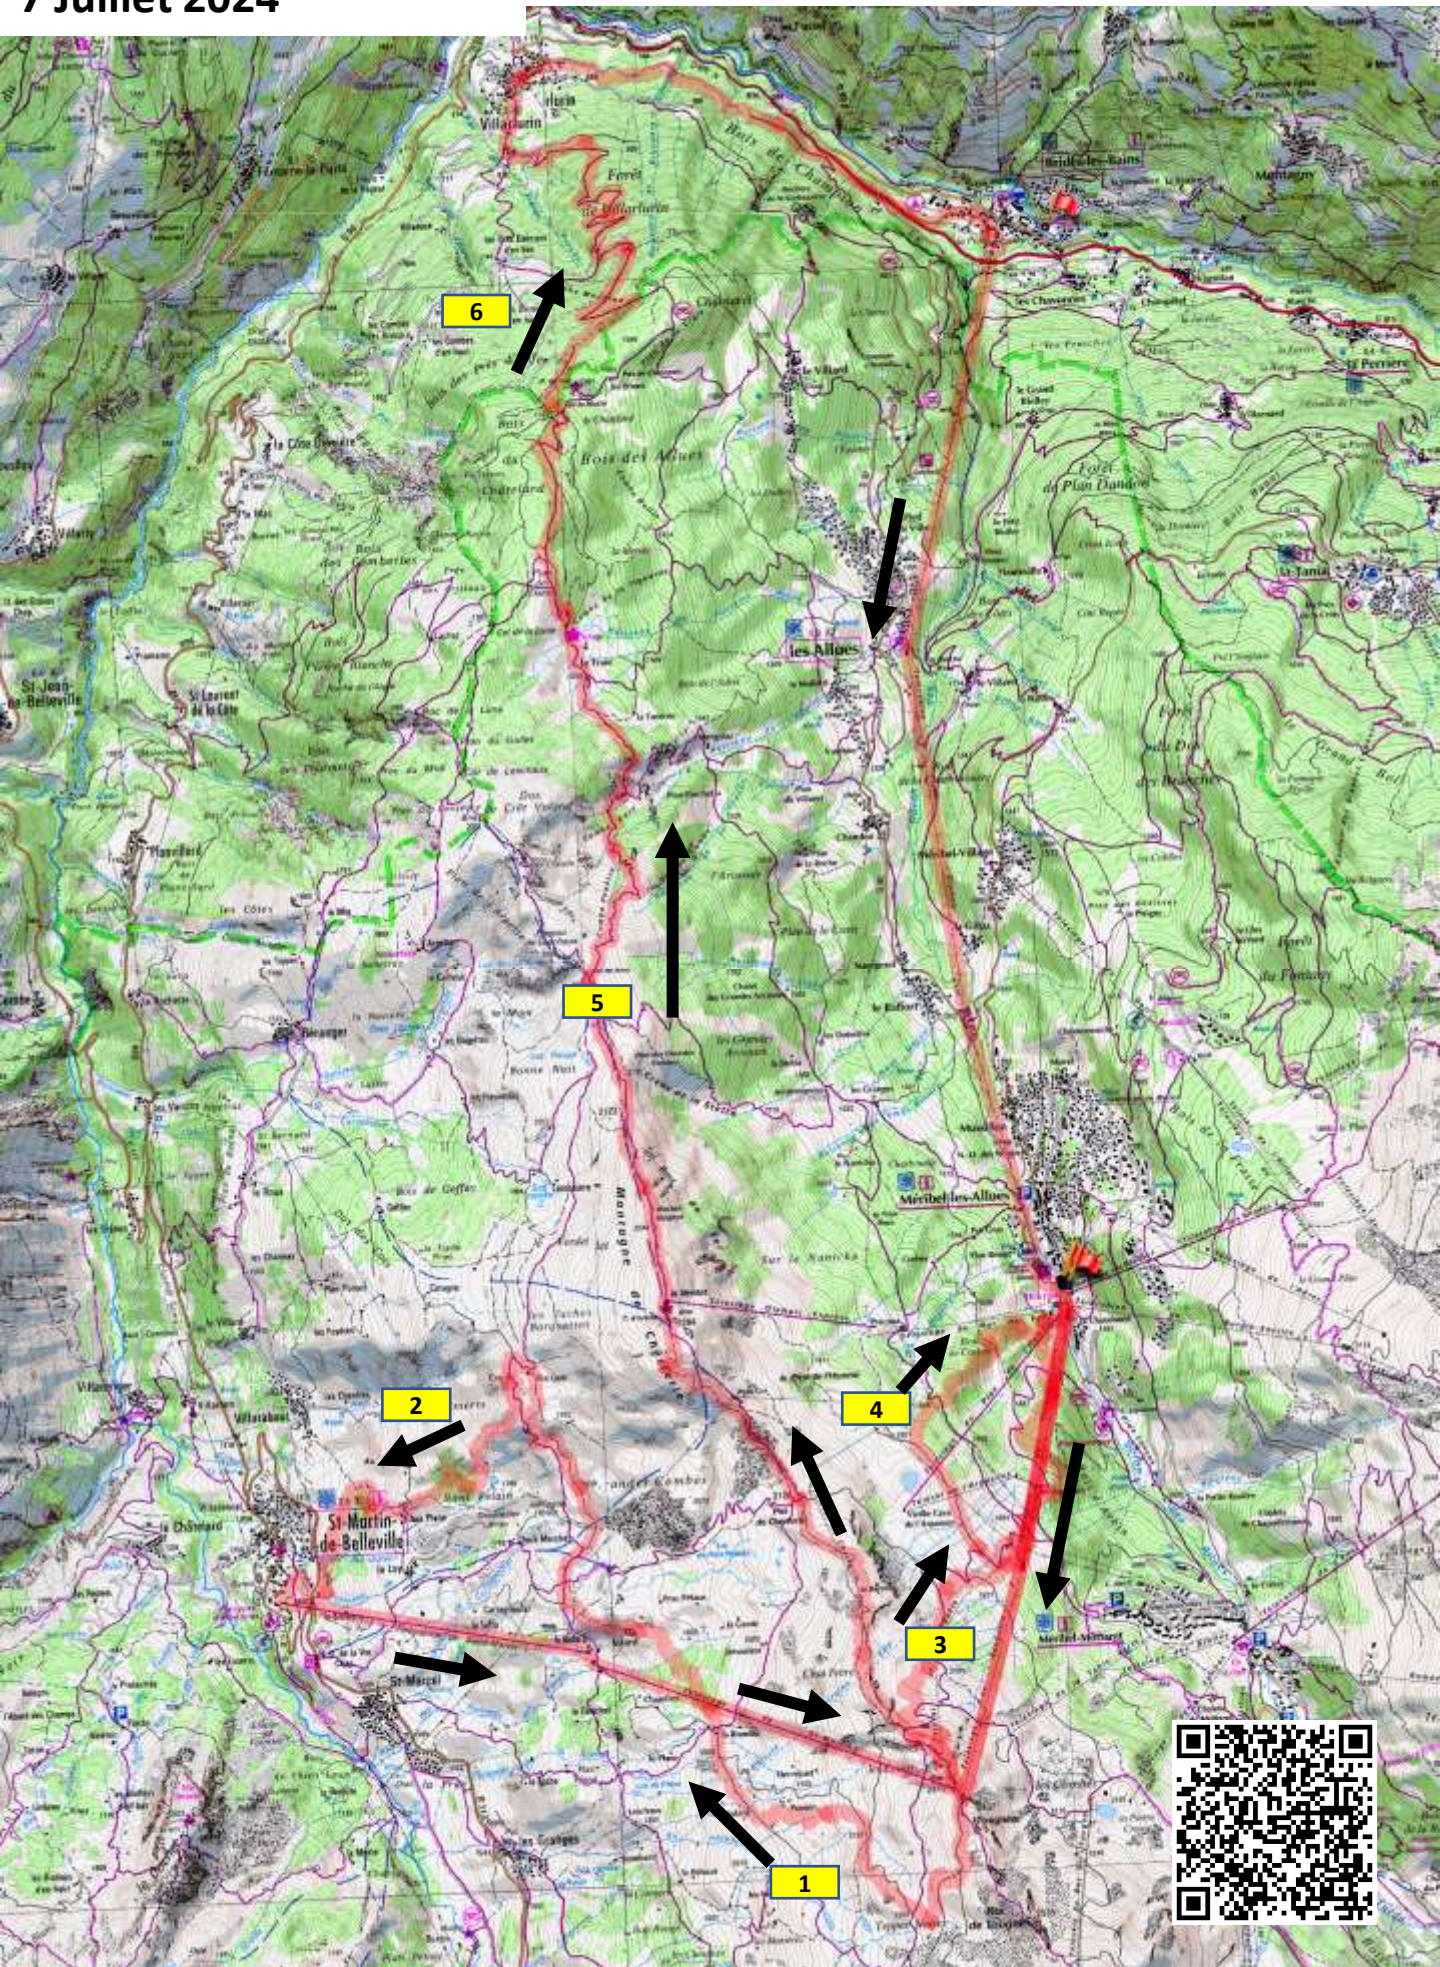

DAY 1 – SAMEDI
6 Juillet 2024

ENDURO2 2024

Rideplan: Day 1 - Enduro2 Meribel 2024 (Brides Les Bains)

By: enduro2-official

Index	Piste	Horaires Fermeture (par Arrêté Municipal)
1	Lac du Plane	8h30 - 12h00
2	Les Cretes	10h00 - 13h30
3	La Corbassiere	10h00 - 13h30
4	Top Down (Bas)	13h30-17h00

Rideplan: Day 1 - Enduro2 Meribel 2024 (Brides Les Bains) By: enduro2-official

<https://www.trailforks.com/ridelog/planner/view/476939/>

Rideplan: Day 2 - Enduro2 Meribel 2024 (Belleville)

By: enduro2

Index	Piste	Horaires Fermeture (par Arrêté Municipal)
1	St Martin Bleu	8h30 - 12h00
2	La Loyale	9h30 - 12h30
3	Toungette Rocket	10h00 - 13h30
4	La 7	10h00 - 13h30
5	Cure Fenetre	13h00-16h30
6	Degage a Moutiers	13h30-17h00

Rideplan: Day 2 - Enduro2 Meribel 2024 (Belleville) By: enduro2-official

DAY 3 – LUNDI
8 Juillet 2024

ENDURO2 2024

deplan: Day 3 - Enduro2 Meribel 2024 (Meribel-Mottaret)

Index	Piste	Horaires Fermeture <i>(par Arrêté Municipal)</i>
1a	Woodstoked	8h30 - 12h00
1b	La Truite	9h00 - 12h00
2	Top Down	10h00 - 13h30
3	La Loze Ouest	11h00-14h30
4	Ball Trap	12h00-15h00
5	Belvue	13h30-17h00
6	Belvue	13h30-17h00

Lun 8 Juillet 2024

08:30	15:30	Toungette 1 Seulem
09:30	16:15	Pas de Lac 1
09:30	13:00	Pas de Lac 2