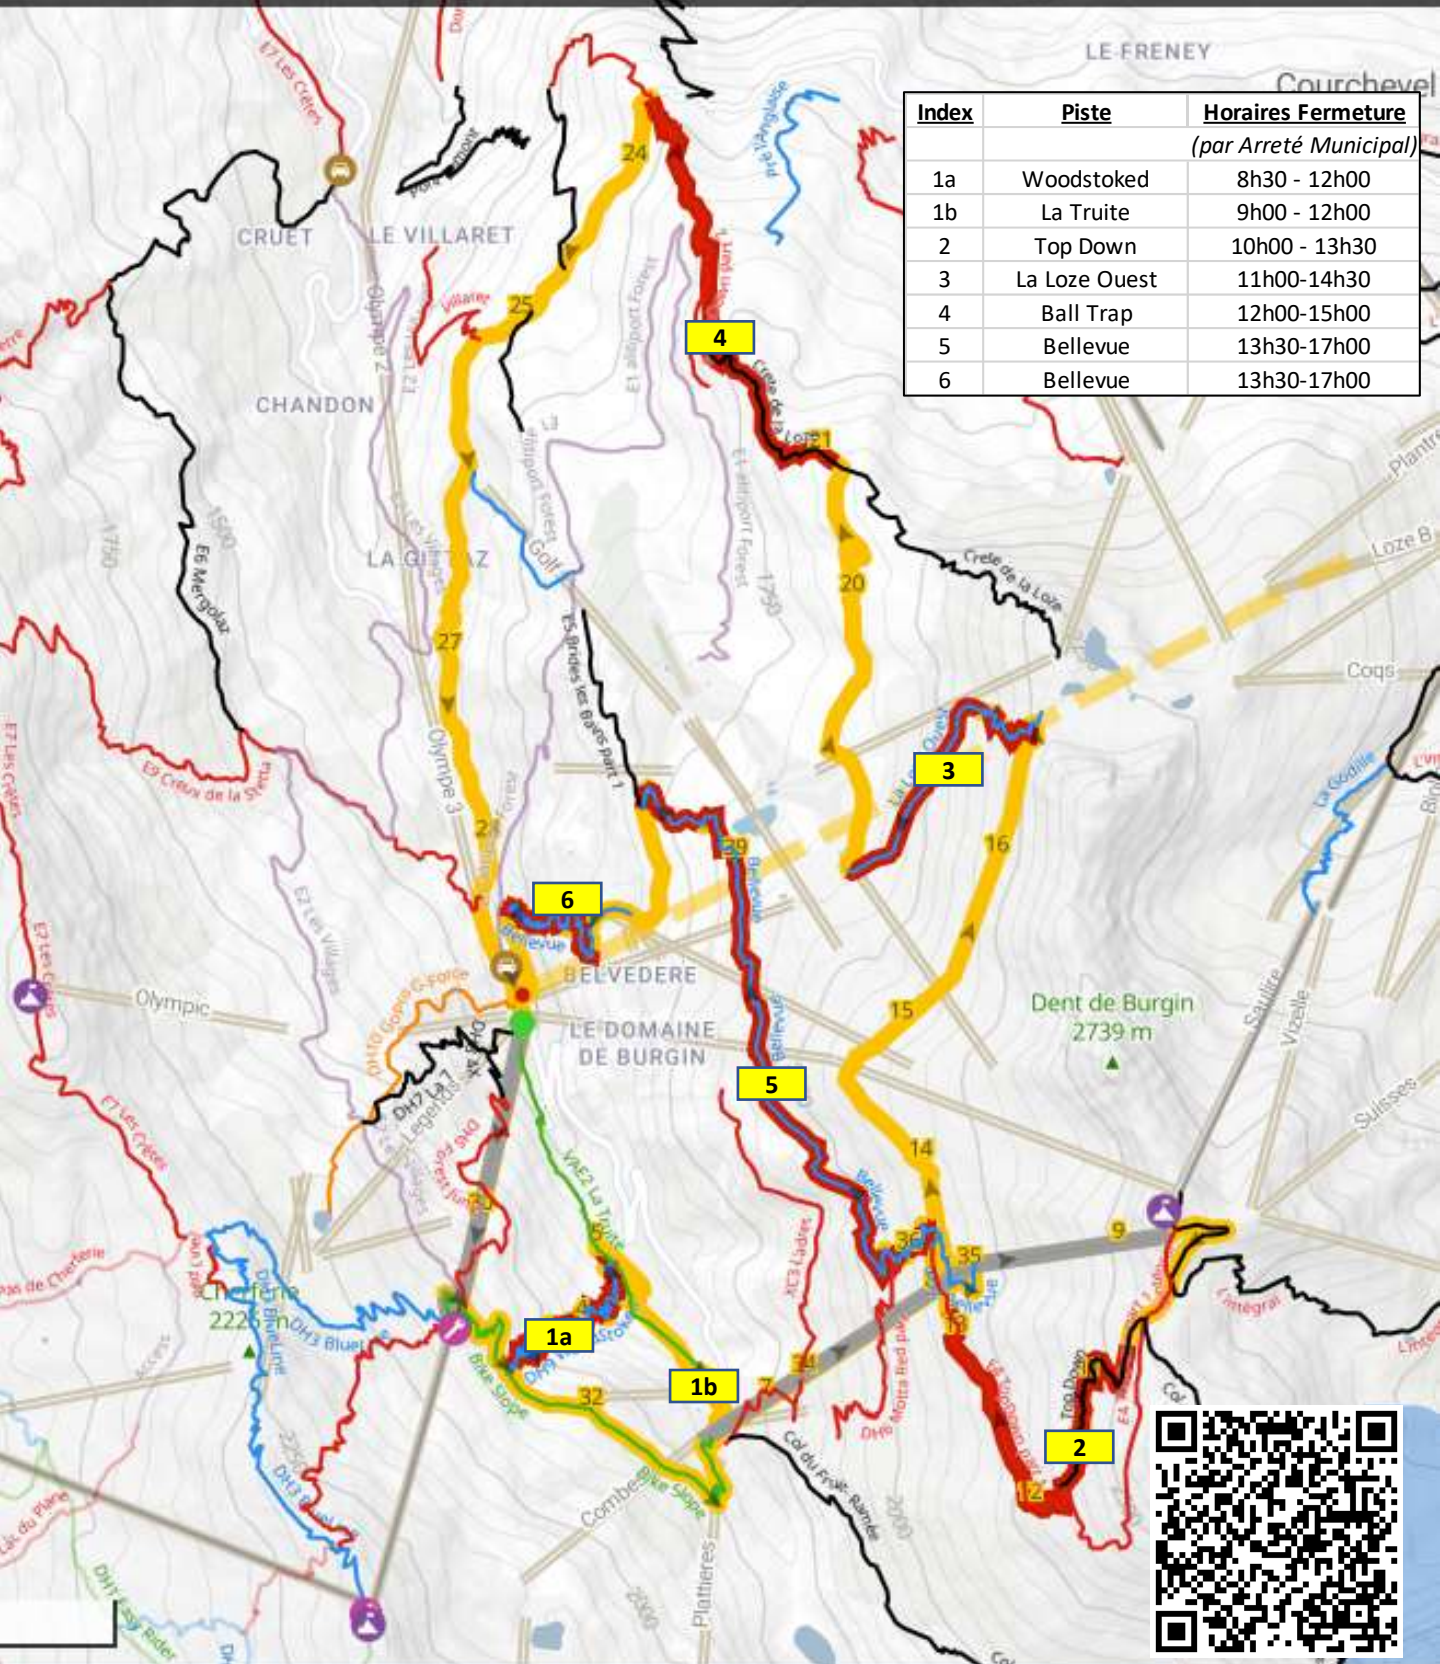

Rideplan: Day 2 - Enduro2 Meribel 2024 (Belleville) By: enduro2-official

DAY 3 – LUNDI
8 Juillet 2024

ENDURO2 2024

deplan: Day 3 - Enduro2 Meribel 2024 (Meribel-Mottaret)

Index	Piste	Horaires Fermeture <i>(par Arrêté Municipal)</i>
1a	Woodstoked	8h30 - 12h00
1b	La Truite	9h00 - 12h00
2	Top Down	10h00 - 13h30
3	La Loze Ouest	11h00-14h30
4	Ball Trap	12h00-15h00
5	Belvue	13h30-17h00
6	Belvue	13h30-17h00

ENDURO2 2024 MERIBEL					
LISTES DES COMMUNES TRAVERSEES					
DATE	DEMANDE ARRETE MUNICIPAL				
	Index	Piste	Horaires Fermeture	Commune	
			<i>(par Arrêté Municipal)</i>	Les Allues	Belleville
Samedi 6 JUILLET 2024	1	Lac du Plane	8h30 - 12h00		x
	2	Les Cretes	10h00 - 13h30	x	x
	3	La Corbassiere	10h00 - 13h30	x	x
	4	Top Down (Bas)	13h30-17h00	x	
	Index	Piste	Horaires Fermeture		
			<i>(par Arrêté Municipal)</i>		
Dimanche 7 JUILLET 2024	1	St Martin Bleu	8h30 - 12h00		x
	2	La Loyale	9h30 - 12h30		x
	3	Toungette Rocket	10h00 - 13h30	x	
	4	La 7	10h00 - 13h30	x	
	5	Cure Fenetre	13h00-16h30	x	
	6	Degage a Moutiers	13h30-17h00		x
	Index	Piste	Horaires Fermeture		
			<i>(par Arrêté Municipal)</i>		
Lundi 8 JUILLET 2024	1a	Woodstoked	8h30 - 12h00	x	
	1b	La Truite	9h00 - 12h00	x	
	2	Top Down	10h00 - 13h30	x	
	3	La Loze Ouest	11h00-14h30	x	
	4	Ball Trap	12h00-15h00	x	
	5	Bellevue	13h30-17h00	x	
	6	Bellevue	13h30-17h00	x	

Telecabines / Telesieges: Ouvertures

Sam 6 Juillet 2024

08:30	11:00	Toungette 1 & 2
11:30	17:45	TC Olympe 1/2/3
<i>(non-stop / sans repose)</i>		

Dim 7 Juillet 2024

08:30	14:45	Toungette 1 & 2
09:30	13:00	St Martin 1 & 2
14:00	17:45	TC Olympe 1/2/3
<i>(non-stop / sans repose)</i>		

Lun 8 Juillet 2024

08:30	15:30	Toungette 1 Seulem
09:30	16:15	Pas de Lac 1
09:30	13:00	Pas de Lac 2