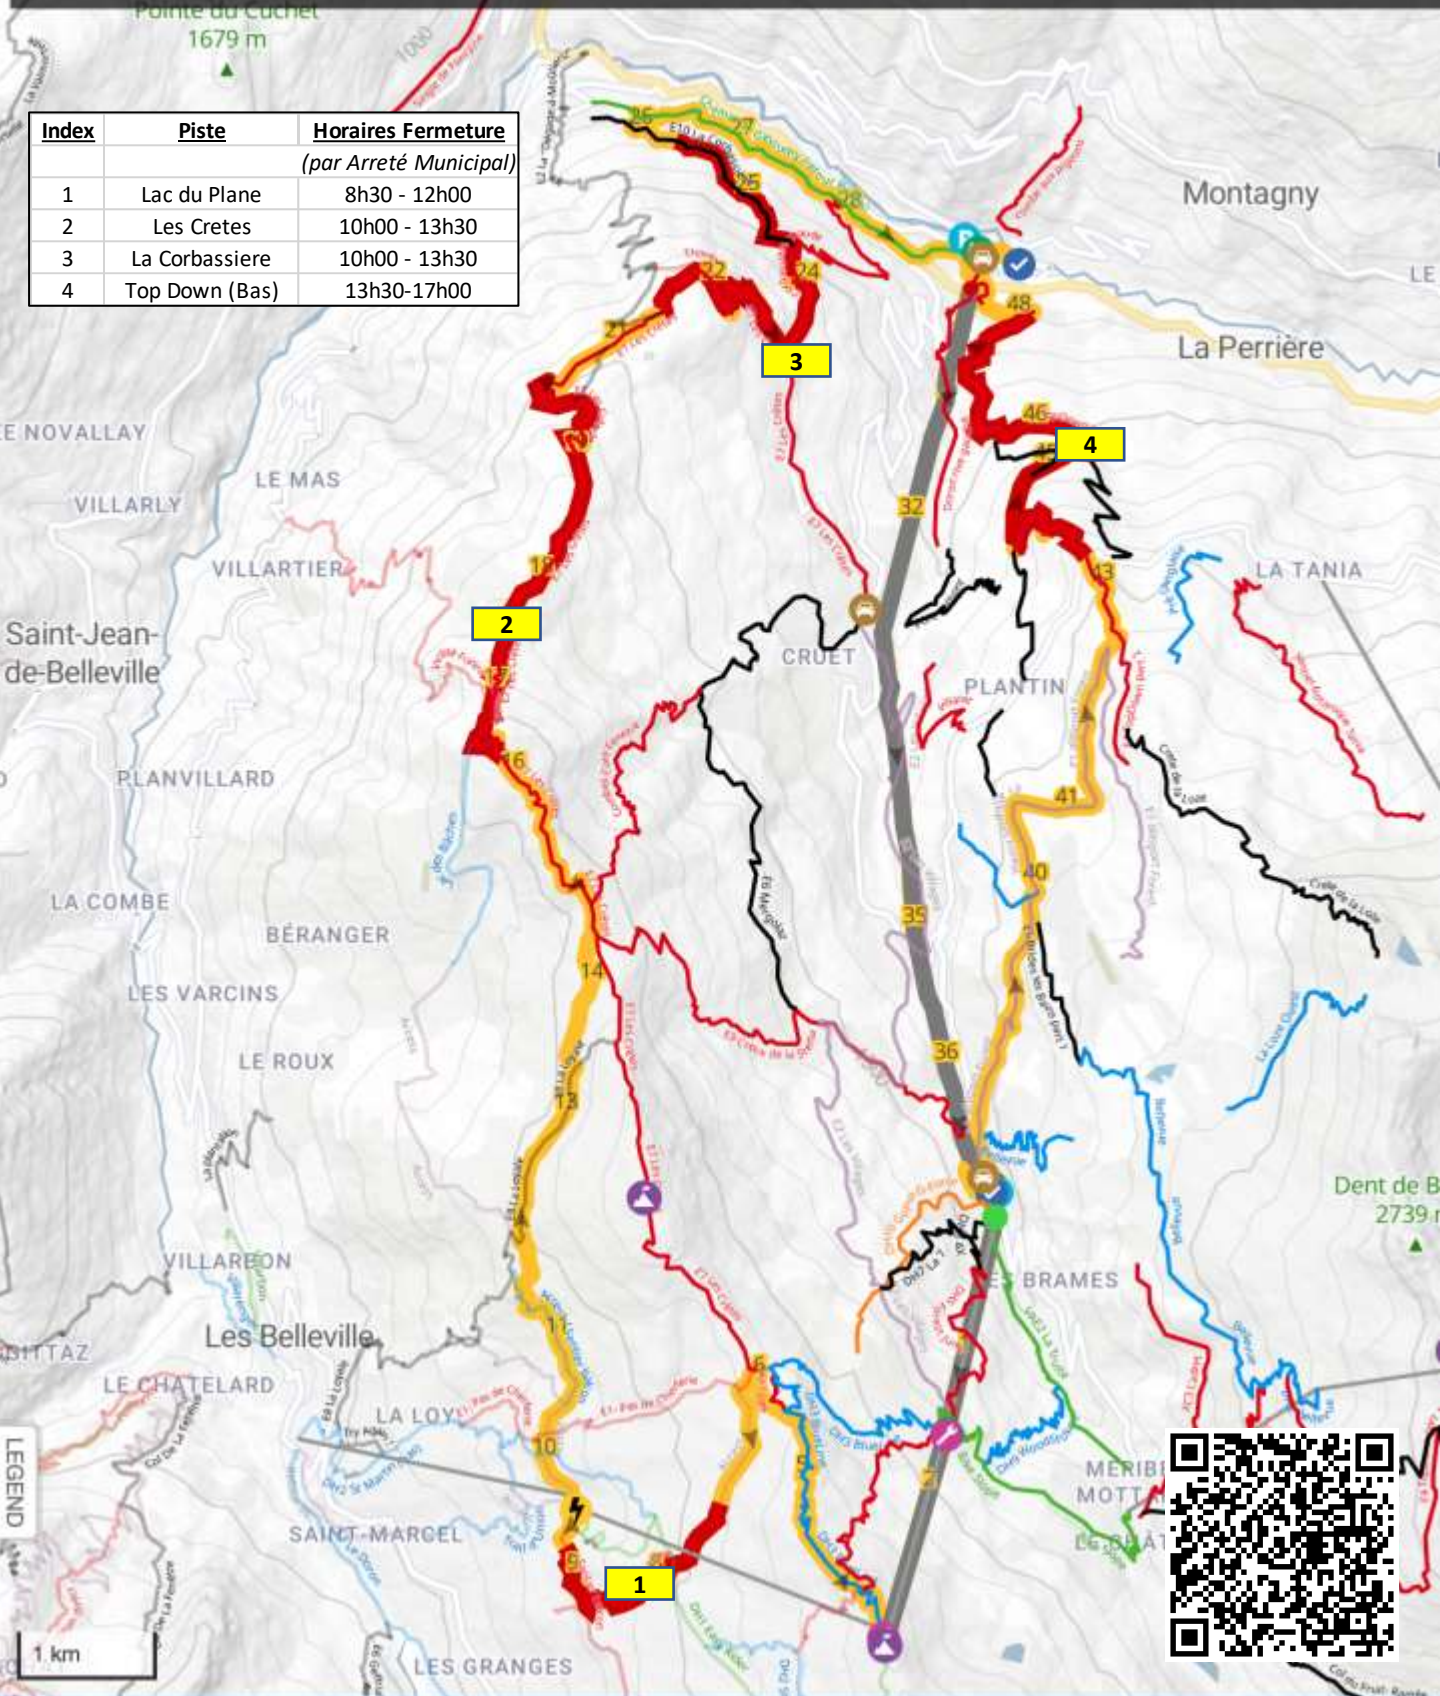

DAY 1 – SAMEDI
6 Juillet 2024

ENDURO2 2024

Rideplan: Day 1 - Enduro2 Meribel 2024 (Brides Les Bains)

By: enduro2-official

Index	Piste	Horaires Fermeture (par Arrêté Municipal)
1	Lac du Plane	8h30 - 12h00
2	Les Cretes	10h00 - 13h30
3	La Corbassiere	10h00 - 13h30
4	Top Down (Bas)	13h30-17h00

Rideplan: Day 1 - Enduro2 Meribel 2024 (Brides Les Bains) By: enduro2-official

<https://www.trailforks.com/ridelog/planner/view/476939/>

Rideplan: Day 2 - Enduro2 Meribel 2024 (Belleville)

By: enduro2

Index	Piste	Horaires Fermeture (par Arrêté Municipal)
1	St Martin Bleu	8h30 - 12h00
2	La Loyale	9h30 - 12h30
3	Toungette Rocket	10h00 - 13h30
4	La 7	10h00 - 13h30
5	Cure Fenetre	13h00-16h30
6	Degage a Moutiers	13h30-17h00

Rideplan: Day 2 - Enduro2 Meribel 2024 (Belleville) By: enduro2-official

DAY 3 – LUNDI
8 Juillet 2024

ENDURO2 2024

deplan: Day 3 - Enduro2 Meribel 2024 (Meribel-Mottaret)

Index	Piste	Horaires Fermeture <i>(par Arrêté Municipal)</i>
1a	Woodstoked	8h30 - 12h00
1b	La Truite	9h00 - 12h00
2	Top Down	10h00 - 13h30
3	La Loze Ouest	11h00-14h30
4	Ball Trap	12h00-15h00
5	Belvue	13h30-17h00
6	Belvue	13h30-17h00

Lun 8 Juillet 2024

08:30	15:30	Toungette 1 Seulem
09:30	16:15	Pas de Lac 1
09:30	13:00	Pas de Lac 2