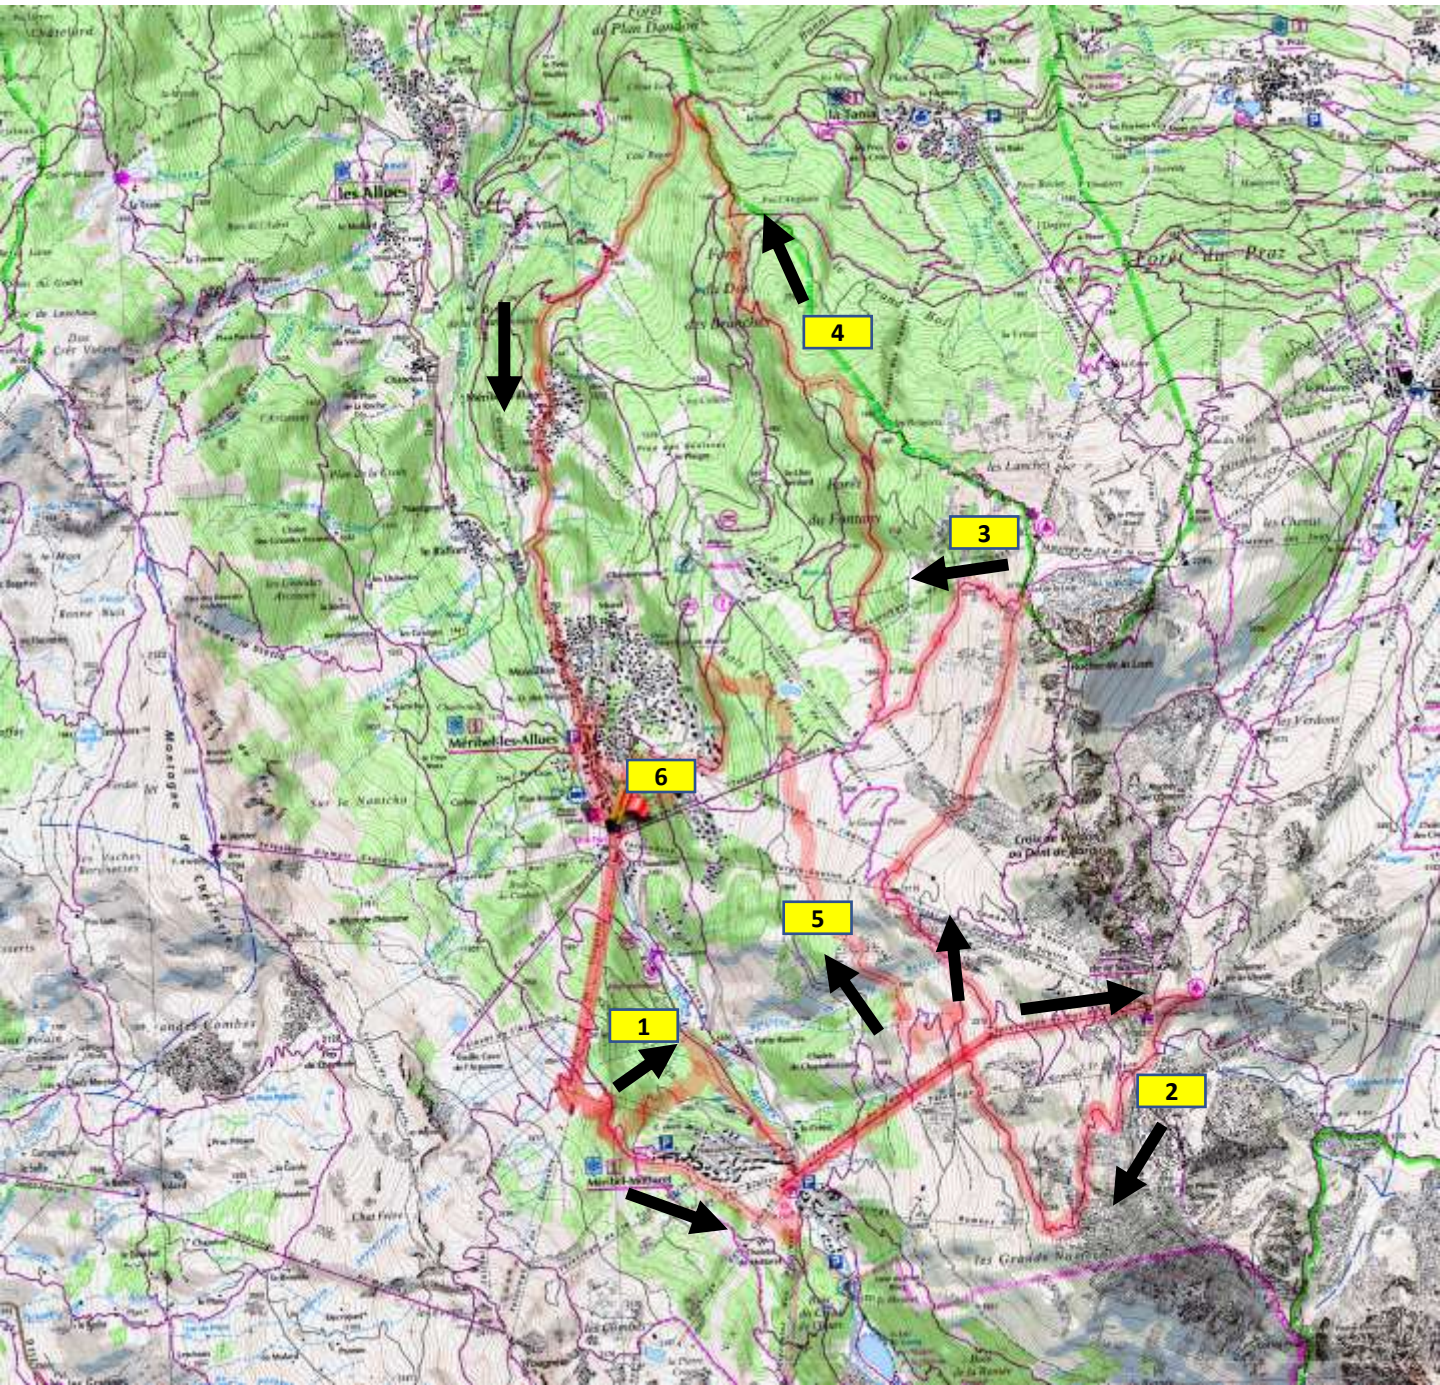

DAY 1 – SAMEDI
6 Juillet 2024

ENDURO2 2024

Rideplan: Day 1 - Enduro2 Meribel 2024 (Brides Les Bains)

By: enduro2-official

Index	Piste	Horaires Fermeture (par Arrêté Municipal)
1	Lac du Plane	8h30 - 12h00
2	Les Cretes	10h00 - 13h30
3	La Corbassiere	10h00 - 13h30
4	Top Down (Bas)	13h30-17h00

Rideplan: Day 1 - Enduro2 Meribel 2024 (Brides Les Bains) By: enduro2-official

<https://www.trailforks.com/ridelog/planner/view/476939/>

Rideplan: Day 2 - Enduro2 Meribel 2024 (Belleville)

By: enduro2

Index	Piste	Horaires Fermeture (par Arrêté Municipal)
1	St Martin Bleu	8h30 - 12h00
2	La Loyale	9h30 - 12h30
3	Toungette Rocket	10h00 - 13h30
4	La 7	10h00 - 13h30
5	Cure Fenetre	13h00-16h30
6	Degage a Moutiers	13h30-17h00

Rideplan: Day 2 - Enduro2 Meribel 2024 (Belleville) By: enduro2-official

DAY 3 – LUNDI
8 Juillet 2024

ENDURO2 2024

deplan: Day 3 - Enduro2 Meribel 2024 (Meribel-Mottaret)

Index	Piste	Horaires Fermeture <i>(par Arrêté Municipal)</i>
1a	Woodstoked	8h30 - 12h00
1b	La Truite	9h00 - 12h00
2	Top Down	10h00 - 13h30
3	La Loze Ouest	11h00-14h30
4	Ball Trap	12h00-15h00
5	Belvue	13h30-17h00
6	Belvue	13h30-17h00

Lun 8 Juillet 2024

08:30	15:30	Toungette 1 Seulem
09:30	16:15	Pas de Lac 1
09:30	13:00	Pas de Lac 2