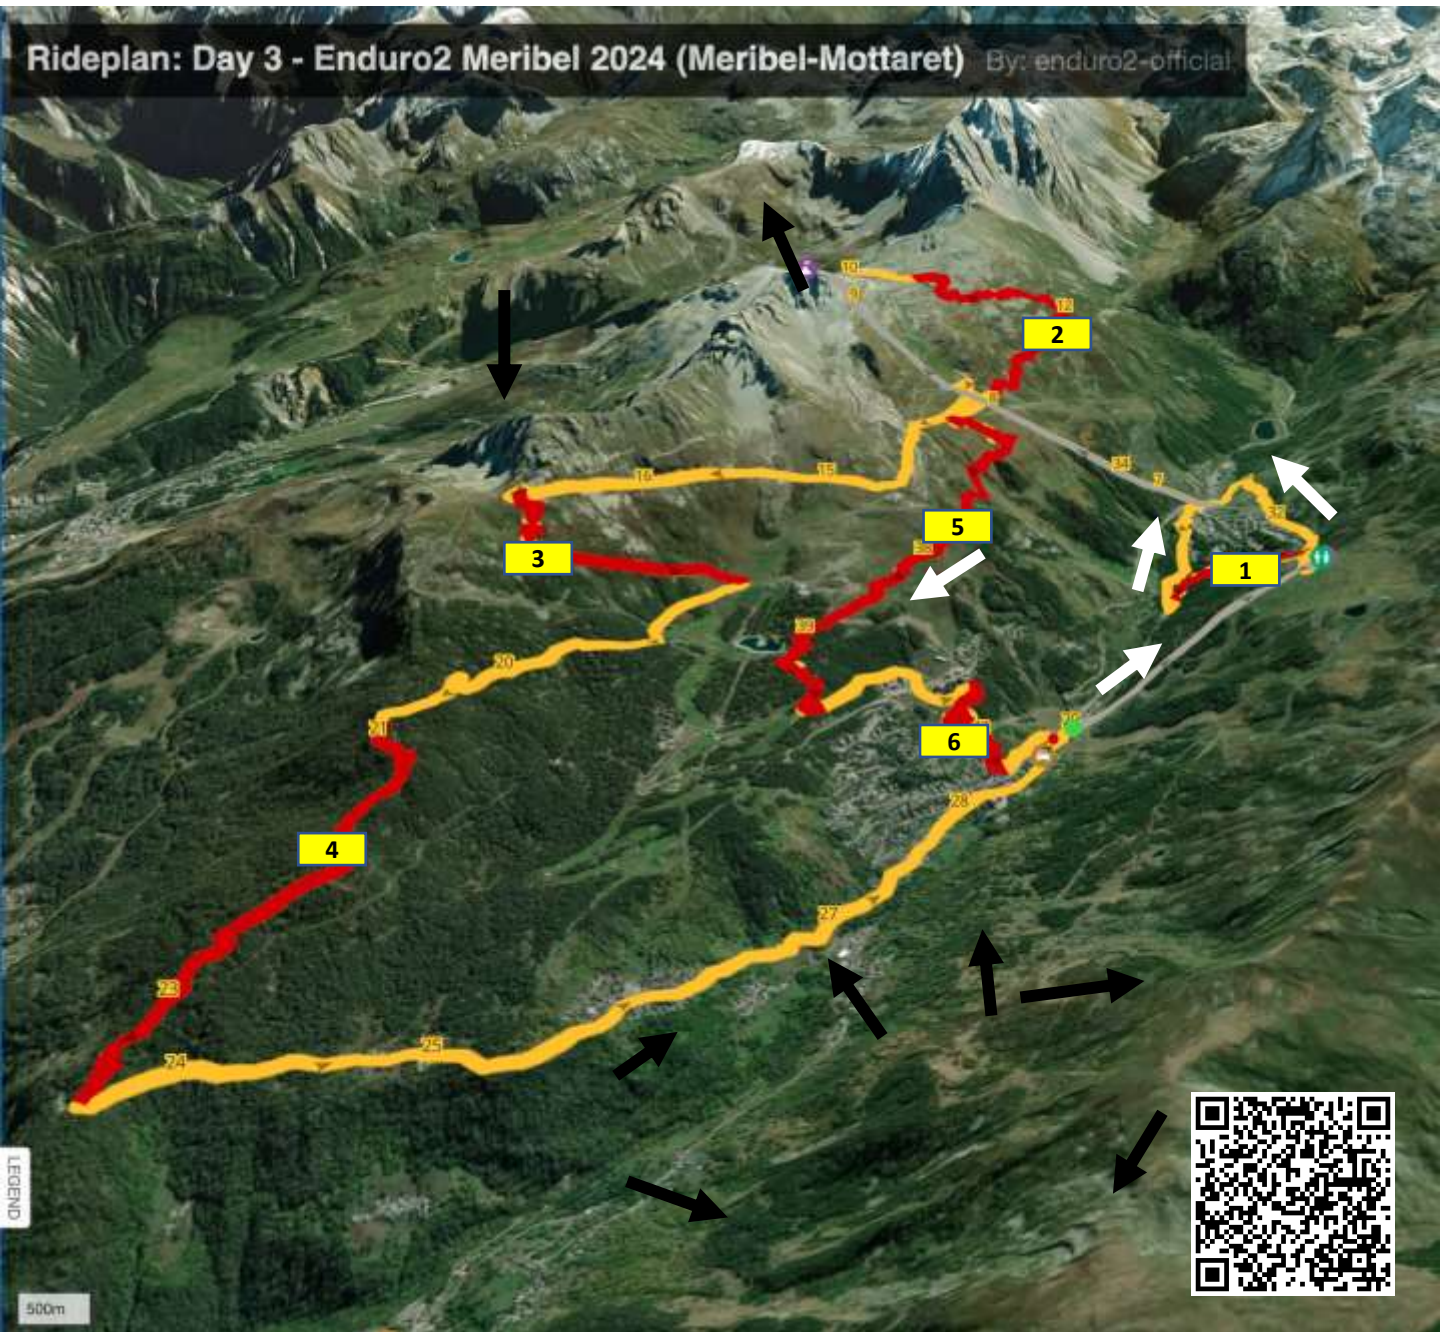

Rideplan: Day 2 - Enduro2 Meribel 2024 (Belleville) By: enduro2-official

DAY 3 – LUNDI
8 Juillet 2024

ENDURO2 2024

deplan: Day 3 - Enduro2 Meribel 2024 (Meribel-Mottaret)

Index	Piste	Horaires Fermeture <i>(par Arrêté Municipal)</i>
1a	Woodstoked	8h30 - 12h00
1b	La Truite	9h00 - 12h00
2	Top Down	10h00 - 13h30
3	La Loze Ouest	11h00-14h30
4	Ball Trap	12h00-15h00
5	Belvue	13h30-17h00
6	Belvue	13h30-17h00

DAY 3 – LUNDI
8 Juillet 2024

ENDURO2 2024

Rideplan: Day 3 - Enduro2 Meribel 2024 (Meribel-Mottaret) By: enduro2-official

Day 1						Stats (approx)		
MAP	FIRST	LAST	Lift	Stage	Description (Grade)	Km	↓ (m)	↑ (m)
	08:30:00	10:30:00			Start - Meribel HQ			
	08:35:00	10:35:00			TC Tougette 1 & Tougette 2 + Liaison DH3	4.9	335	30
1	09:20:00	11:50:00		S1	Lac du Plane (Blue+)	2.2	285	5
	09:35:00	12:05:00			Liaison Sentier Balcon	6.5	70	325
3	10:20:00	13:05:00		S2	Les Cretes (Red)	3.9	620	25
	10:35:00	13:20:00			Liaison	1	25	25
4	10:45:00	13:30:00		S3	La Corbassiere (Red+)	5	750	5
	11:00:00	13:45:00			Liaison (Return to Brides)	3.5	155	70
	11:30:00	14:25:00	LUNCH		Parc Thermal Brides Les Bains			
	12:05:00	14:30:00			CUT OFF 14h30			
	12:05:00	14:30:00			TC Olympe 1 & 2 & 3			
	12:50:00	15:15:00			Liaison (Altiport)	5	230	60
5	13:50:00	16:15:00		S4L	Top Down	4.1	975	10
	14:05:00	16:45:00			Liaison (Return to Brides)	1	50	0
	14:25:00	17:15:00			Finish - Brides Les Bains			
	14:35:00	17:25:00			TC Olympe 1 & 2 & 3 LAST LIFT to MERIBEL - 17H30	Km	↓ (m)	↑ (m)
					Total (Short)	27	2240	485
					Total (Long)	37.1	3495	555

Lun 8 Juillet 2024

08:30	15:30	Toungette 1 Seulem
09:30	16:15	Pas de Lac 1
09:30	13:00	Pas de Lac 2