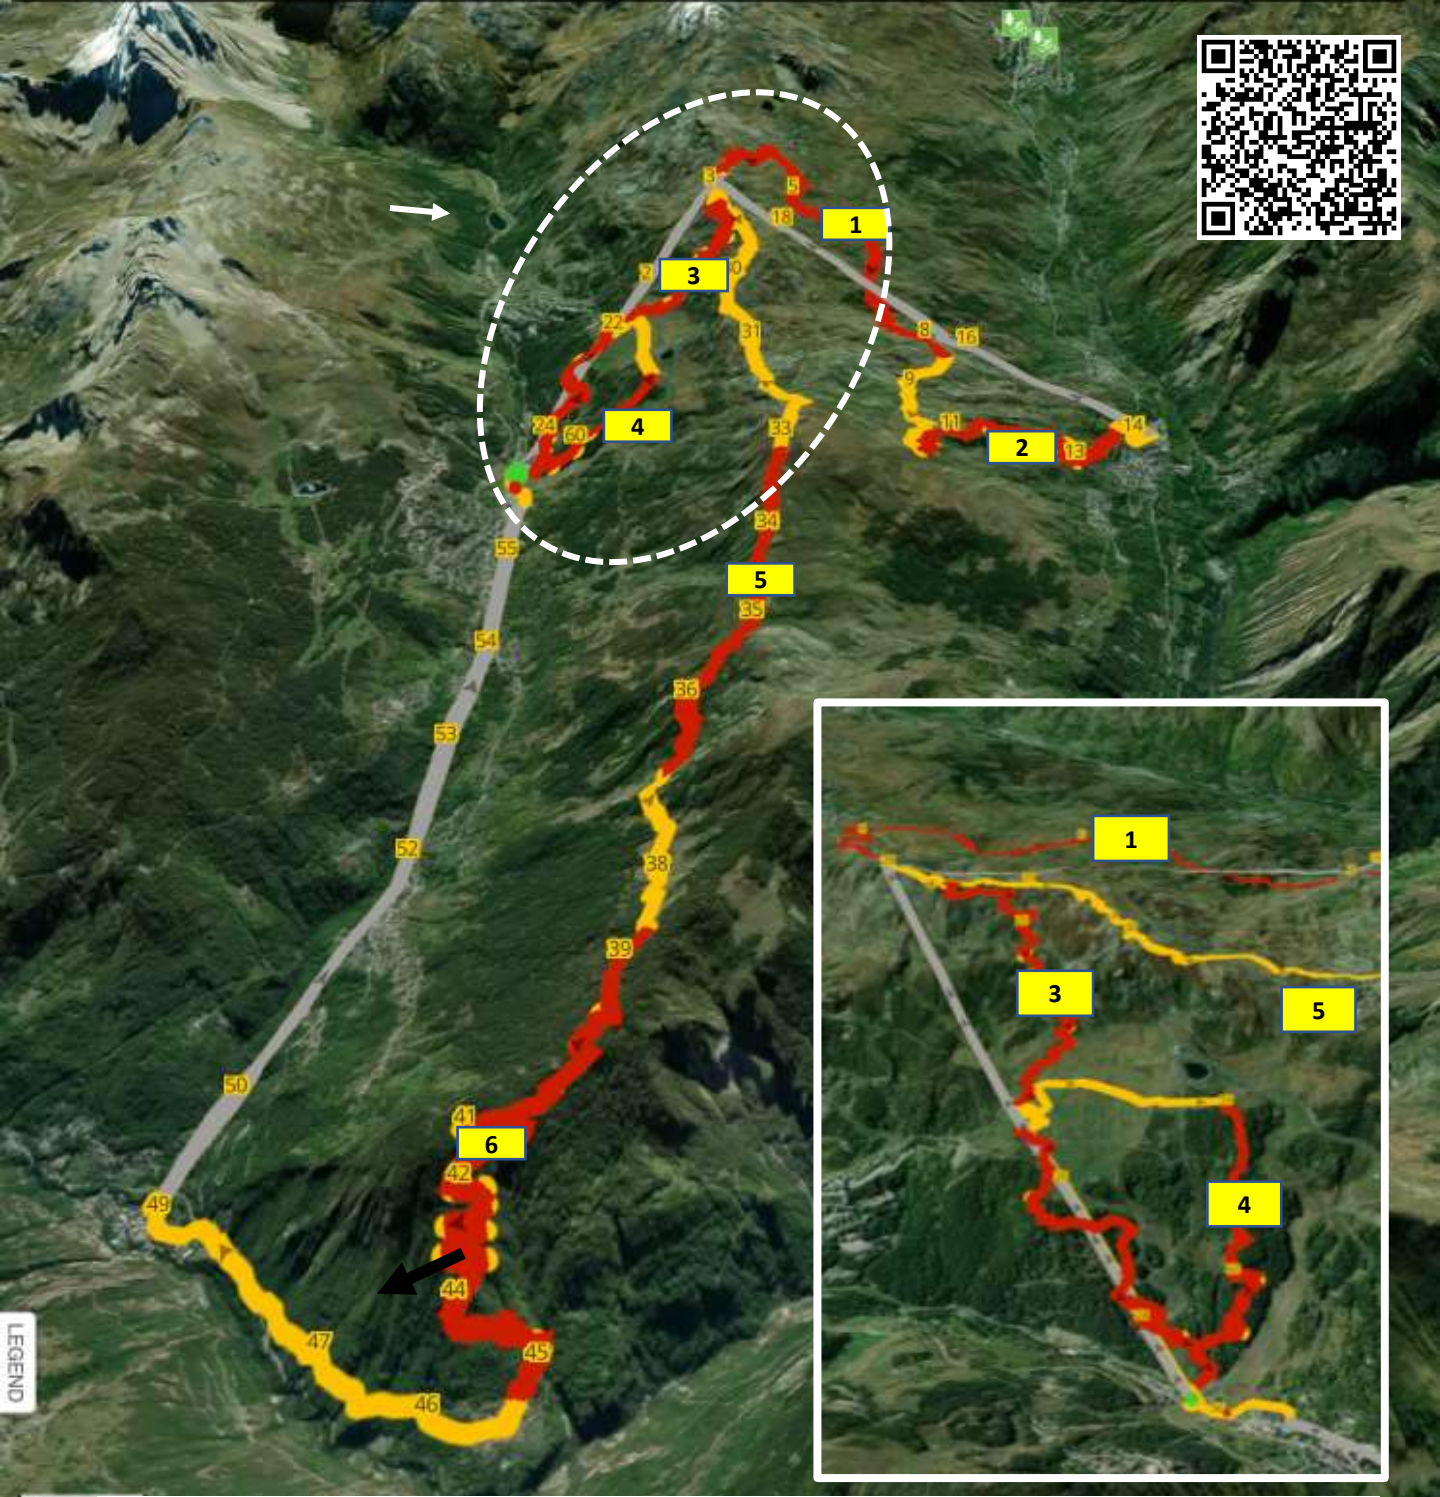

Rideplan: Day 1 - Enduro2 Meribel 2024 (Brides Les Bains) By: enduro2-official

<https://www.trailforks.com/ridelog/planner/view/476939/>

Rideplan: Day 2 - Enduro2 Meribel 2024 (Belleville)

By: enduro2

Index	Piste	Horaires Fermeture (par Arrêté Municipal)
1	St Martin Bleu	8h30 - 12h00
2	La Loyale	9h30 - 12h30
3	Toungette Rocket	10h00 - 13h30
4	La 7	10h00 - 13h30
5	Cure Fenetre	13h00-16h30
6	Degage a Moutiers	13h30-17h00

Rideplan: Day 2 - Enduro2 Meribel 2024 (Belleville) By: enduro2-official

DAY 3 – LUNDI
8 Juillet 2024

ENDURO2 2024

deplan: Day 3 - Enduro2 Meribel 2024 (Meribel-Mottaret)

Index	Piste	Horaires Fermeture <i>(par Arrêté Municipal)</i>
1a	Woodstoked	8h30 - 12h00
1b	La Truite	9h00 - 12h00
2	Top Down	10h00 - 13h30
3	La Loze Ouest	11h00-14h30
4	Ball Trap	12h00-15h00
5	Belvue	13h30-17h00
6	Belvue	13h30-17h00

ENDURO2 2024 MERIBEL					
LISTES DES COMMUNES TRAVERSEES					
DATE	DEMANDE ARRETE MUNICIPAL				
	Index	Piste	Horaires Fermeture	Commune	
			<i>(par Arrêté Municipal)</i>	Les Allues	Belleville
Samedi 6 JUILLET 2024	1	Lac du Plane	8h30 - 12h00		x
	2	Les Cretes	10h00 - 13h30	x	x
	3	La Corbassiere	10h00 - 13h30	x	x
	4	Top Down (Bas)	13h30-17h00	x	
	Index	Piste	Horaires Fermeture		
			<i>(par Arrêté Municipal)</i>		
Dimanche 7 JUILLET 2024	1	St Martin Bleu	8h30 - 12h00		x
	2	La Loyale	9h30 - 12h30		x
	3	Toungette Rocket	10h00 - 13h30	x	
	4	La 7	10h00 - 13h30	x	
	5	Cure Fenetre	13h00-16h30	x	
	6	Degage a Moutiers	13h30-17h00		x
	Index	Piste	Horaires Fermeture		
			<i>(par Arrêté Municipal)</i>		
Lundi 8 JUILLET 2024	1a	Woodstoked	8h30 - 12h00	x	
	1b	La Truite	9h00 - 12h00	x	
	2	Top Down	10h00 - 13h30	x	
	3	La Loze Ouest	11h00-14h30	x	
	4	Ball Trap	12h00-15h00	x	
	5	Bellevue	13h30-17h00	x	
	6	Bellevue	13h30-17h00	x	

Lun 8 Juillet 2024

08:30	15:30	Toungette 1 Seulem
09:30	16:15	Pas de Lac 1
09:30	13:00	Pas de Lac 2