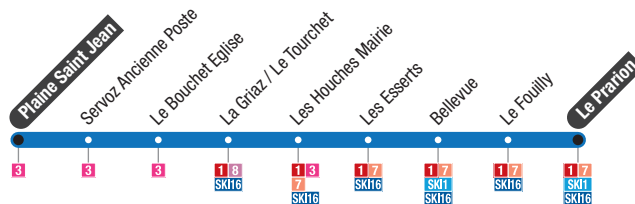

Le Prarion → Les Praz Flégère

Le Prarion	Bellevue	Le Grépon	Chamonix Sud Gare Routière	Chamonix Centre	Place Mont Blanc	Les Praz Flégère
.....	8:15	8:16	8:17	8:20	8:26
8:30	8:32	8:45	8:46	8:47	8:50	8:56
9:00	9:02	9:15	9:16	9:17	9:20	9:26
9:30	9:32	9:45	9:46	9:47	9:50	9:56
10:00	10:02	10:15	10:16	10:17	10:20	10:26
16:00	16:02	16:15	16:16	16:17	16:20	16:26
16:30	16:32	16:45	16:46	16:47	16:50	16:56
17:00	17:02	17:15	17:16	17:17	17:20	17:26
17:30	17:32	17:45	17:46	17:47	17:50

**SKI 3
DIRECT**

**Chamonix centre
→ Le Tour**

SKI 13

**Servoz
→ Les Houches**

Circule tous les jours du 23 décembre 2023 au 21 avril 2024
Operates everyday from 23 December 2023 until 21 April 2024

Circule les mercredi, samedi et dimanche du 16 décembre 2023 au 21 avril 2024
et tous les jours pendant les vacances scolaires
Operates on Wednesdays, Saturdays and Sundays from 16 December 2023
until 21 April 2024 and everyday during school holidays

Le Tour	Place Mont Blanc	Chamonix Centre	Chamonix Sud Gare Routière	Le Grépon	Le Tour
.....	08:00	08:02	08:04	08:07	08:32
.....	08:30	08:32	08:34	08:37	09:02
08:40	09:00	09:02	09:04	09:07	09:32
09:10	09:30	09:32	09:34	09:37	10:02
09:40	10:00	10:02	10:04	10:07
10:10	10:30	10:32	10:34	10:37
.....	15:00	15:02	15:04	15:07	15:32
.....	15:30	15:32	15:34	15:37	16:02
15:40	16:00	16:02	16:04	16:07	16:32
16:10	16:30	16:32	16:34	16:37	17:02
16:40	17:00	17:02	17:04	17:07	17:32
17:10	17:30	17:32	17:34	17:37
17:40	18:00	18:02	18:04	18:07