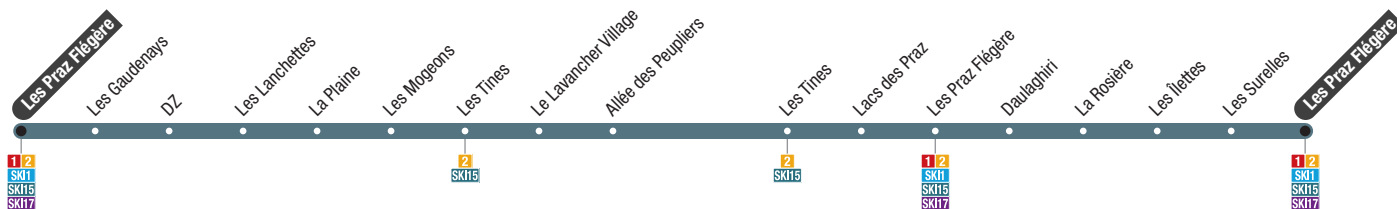

Circule du 23 décembre 2023 au 7 janvier 2024
et du 10 février au 10 mars 2024

Runs from 23 December 2023 to 7 January 2024
and from 10 February 2024 to 10 March 2024

Les Praz Flégère	Les Gaudenays	DZ	Les Lanchettes	La Plaine	Les Mogeons	Les Tines	Le Lavancher Village	Allée des Peupliers	Les Tines	Lacs des Praz	Les Praz Flégère	Daulaghiri	La Rosière	Les Îlettes	Les Surelles	Les Praz Flégère
7:30	7:31	7:32	7:33	7:33	7:34	7:35	7:39	7:40	7:43	7:45	7:47	7:48	7:50	7:52	7:53	7:55
8:30	8:31	8:32	8:33	8:33	8:34	8:35	8:39	8:40	8:43	8:45	8:47	8:48	8:50	8:52	8:53	8:55
9:00	9:01	9:02	9:03	9:03	9:04	9:05	9:09	9:10	9:13	9:15	9:17	9:18	9:20	9:22	9:23	9:25
9:30	9:31	9:32	9:33	9:33	9:34	9:35	9:39	9:40	9:43	9:45	9:47	9:48	9:50	9:52	9:53	9:55
↓ Un bus toutes les 30 minutes / A bus every 30 minutes ↓								↓ Un bus toutes les 30 minutes / A bus every 30 minutes ↓								
17:00	17:01	17:02	17:03	17:03	17:04	17:05	17:09	17:10	17:13	17:15	17:17	17:18	17:20	17:22	17:23	17:25
18:00	18:01	18:02	18:03	18:03	18:04	18:05	18:09	18:10	18:13	18:15	18:17	18:18	18:20	18:22	18:23	18:25
18:30	18:31	18:32	18:33	18:33	18:34	18:35	18:39	18:40	18:43	18:45	18:47	18:48	18:50	18:52	18:53	18:55
19:00	19:01	19:02	19:03	19:03	19:04	19:05	19:09	19:10	19:13	19:15	19:17	19:18	19:20	19:22	19:23	19:25

Circule du 4 au 22 décembre 2023,
du 8 janvier au 9 février 2024 et du 11 mars au 21 avril 2024

Runs from 4 to 22 December 2023, from 8 January to
9 February 2024 and from 11 March to 21 April 2024

Les Praz Flégère	Les Gaudenays	DZ	Les Lanchettes	La Plaine	Les Mogeons	Les Tines	Le Lavancher Village	Allée des Peupliers	Les Tines	Lacs des Praz	Les Praz Flégère	Daulaghiri	La Rosière	Les Îlettes	Les Surelles	Les Praz Flégère
7:30	7:31	7:32	7:33	7:33	7:34	7:35	7:39	7:40	7:43	7:45	7:47	7:48	7:50	7:52	7:53	7:55
8:30	8:31	8:32	8:33	8:33	8:34	8:35	8:39	8:40	8:43	8:45	8:47	8:48	8:50	8:52	8:53	8:55
11:00	11:01	11:02	11:03	11:03	11:04	11:05	11:09	11:10	11:13	11:15	11:17	11:18	11:20	11:22	11:23	11:25
12:00	12:01	12:02	12:03	12:03	12:04	12:05	12:09	12:10	12:13	12:15	12:17	12:18	12:20	12:22	12:23	12:25
13:30	13:31	13:32	13:33	13:33	13:34	13:35	13:39	13:40	13:43	13:45	13:47	13:48	13:50	13:52	13:53	13:55
15:30	15:31	15:32	15:33	15:33	15:34	15:35	15:39	15:40	15:43	15:45	15:47	15:48	15:50	15:52	15:53	15:55
18:00	18:01	18:02	18:03	18:03	18:04	18:05	18:09	18:10	18:13	18:15	18:17	18:18	18:20	18:22	18:23	18:25
19:00	19:01	19:02	19:03	19:03	19:04	19:05	19:09	19:10	19:13	19:15	19:17	19:18	19:20	19:22	19:23	19:25

Ces horaires fonctionnent uniquement sur réservation sur l'application Chamonix Mobilité ou par téléphone au 04 50 53 05 55
The following time slots work only by reservation on the Chamonix Mobility application or by phone on +33 4 50 53 05 55