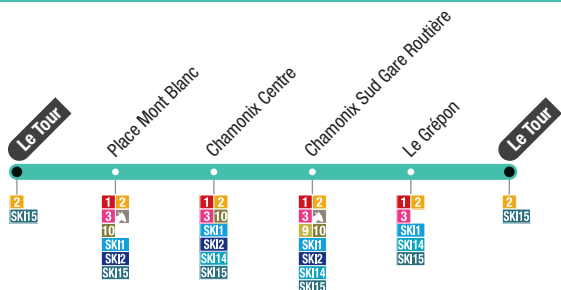

Le Prarion → Les Praz Flégère

Le Prarion	Bellevue	Le Grépon	Chamonix Sud Gare Routière	Chamonix Centre	Place Mont Blanc	Les Praz Flégère
.....	8:15	8:16	8:17	8:20	8:26
8:30	8:32	8:45	8:46	8:47	8:50	8:56
9:00	9:02	9:15	9:16	9:17	9:20	9:26
9:30	9:32	9:45	9:46	9:47	9:50	9:56
10:00	10:02	10:15	10:16	10:17	10:20	10:26
16:00	16:02	16:15	16:16	16:17	16:20	16:26
16:30	16:32	16:45	16:46	16:47	16:50	16:56
17:00	17:02	17:15	17:16	17:17	17:20	17:26
17:30	17:32	17:45	17:46	17:47	17:50

**SKI 3
DIRECT**

**Chamonix centre
→ Le Tour**

SKI 13

**Servoz
→ Les Houches**

Circule tous les jours du 23 décembre 2023 au 21 avril 2024
Operates everyday from 23 December 2023 until 21 April 2024

Circule les mercredi, samedi et dimanche du 16 décembre 2023 au 21 avril 2024
et tous les jours pendant les vacances scolaires
Operates on Wednesdays, Saturdays and Sundays from 16 December 2023
until 21 April 2024 and everyday during school holidays

Le Tour	Place Mont Blanc	Chamonix Centre	Chamonix Sud Gare Routière	Le Grépon	Le Tour
.....	08:00	08:02	08:04	08:07	08:32
.....	08:30	08:32	08:34	08:37	09:02
08:40	09:00	09:02	09:04	09:07	09:32
09:10	09:30	09:32	09:34	09:37	10:02
09:40	10:00	10:02	10:04	10:07
10:10	10:30	10:32	10:34	10:37
.....	15:00	15:02	15:04	15:07	15:32
.....	15:30	15:32	15:34	15:37	16:02
15:40	16:00	16:02	16:04	16:07	16:32
16:10	16:30	16:32	16:34	16:37	17:02
16:40	17:00	17:02	17:04	17:07	17:32
17:10	17:30	17:32	17:34	17:37
17:40	18:00	18:02	18:04	18:07