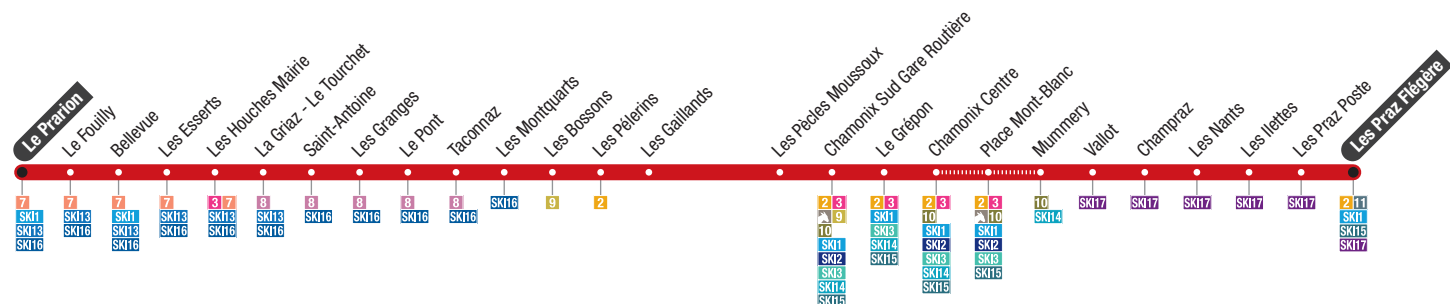

Plan du réseau | Bus network

Logo	Line	Route
	1	Le Prarion > Les Praz Flégère
	2	Glacier des Bossons > Le Tour
	3	Servoz La Côte > Chamonix Sud
		Le Mulet (navette centre-ville)
	5	Le Buet > Barberine
	6	Servoz Gare > La Villaz
	7	Le Prarion > Maison Neuve
	8	Les Houches > Le Guret
	9	Chamonix Le Mont > Chamonix Sud
	10	Chamonix Sud > Les Moussoux
	11	Les Praz Flégère > Les Lanchettes
	12	Le Buet > Vallorcine Gare
	N1	Le Prarion > Chamonix Sud
	N2	Chamonix Sud > Argentière la Fis
	N3	Argentière la Fis > Barberine
	N4	Les Houches Mairie > Servoz La Côte
	SK11	Le Prarion > Les Praz Flégère
	SK12	Chamonix Sud > Gds Montets
	SK13	Chamonix Sud > Le Tour
	SK13	Plaine St Jean > Le Prarion
	SK14	Le Brévent > Les Planards
	SK15	Le Grépon > Le Tour
	SK16	Le Prarion > Les Montquarts
	SK17	Le Brévent > Les Praz Flégère