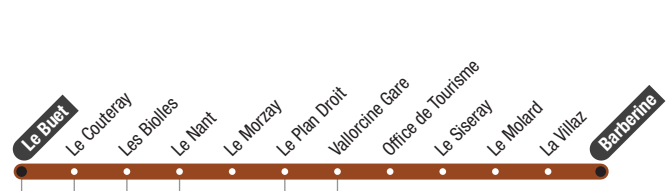

Le Mulet

Navette centre-ville
Town center shuttle

5 Vallorcine Barberine → Le Buet

Circule tous les jours du 4 décembre 2023 au 21 avril 2024
Operates everyday from 4 December 2023 until 21 April 2024

Circule tous les jours du 4 décembre 2023 au 21 avril 2024
Operates everyday from 4 December 2023 until 21 April 2024

Chamonix Sud Gare Routière	Grépon Caisse	Grépon Tremplin	Aiguille du Midi	Le Sapi	Casino	Place du Triangle de l'Amitié	Place Mont Blanc	Place du Poilu	Gare SNGF	Helbronner	EHPAD	Le Lyret	Entrèves	Chamonix Sud Gare Routière
8:00	8:01	8:02	8:03	8:04	8:06	8:07	8:09	8:10	8:11	8:12	8:13	8:13	8:14	8:15
8:20	8:21	8:22	8:23	8:24	8:26	8:27	8:29	8:30	8:31	8:32	8:33	8:33	8:34	8:35
8:40	8:41	8:42	8:43	8:44	8:46	8:47	8:49	8:50	8:51	8:52	8:53	8:53	8:54	8:55
9:00	9:01	9:02	9:03	9:04	9:06	9:07	9:09	9:10	9:11	9:12	9:13	9:13	9:14	9:15
9:20	9:21	9:22	9:23	9:24	9:26	9:27	9:29	9:30	9:31	9:32	9:33	9:33	9:34	9:35
9:40	9:41	9:42	9:43	9:44	9:46	9:47	9:49	9:50	9:51	9:52	9:53	9:53	9:54	9:55
10:00	10:01	10:02	10:03	10:04	10:06	10:07	10:09	10:10	10:11	10:12	10:13	10:13	10:14	10:15
10:20	10:21	10:22	10:23	10:24	10:26	10:27	10:29	10:30	10:31	10:32	10:33	10:33	10:34	10:35
10:40	10:41	10:42	10:43	10:44	10:46	10:47	10:49	10:50	10:51	10:52	10:53	10:53	10:54	10:55
11:00	11:01	11:02	11:03	11:04	11:06	11:07	11:09	11:10	11:11	11:12	11:13	11:13	11:14	11:15
11:20	11:21	11:22	11:23	11:24	11:26	11:27	11:29	11:30	11:31	11:32	11:33	11:33	11:34	11:35
11:40	11:41	11:42	11:43	11:44	11:46	11:47	11:49	11:50	11:51	11:52	11:53	11:53	11:54	11:55
12:00	12:01	12:02	12:03	12:04	12:06	12:07	12:09	12:10	12:11	12:12	12:13	12:13	12:14	12:15
12:20	12:21	12:22	12:23	12:24	12:26	12:27	12:29	12:30	12:31	12:32	12:33	12:33	12:34	12:35
12:40	12:41	12:42	12:43	12:44	12:46	12:47	12:49	12:50	12:51	12:52	12:53	12:53	12:54	12:55
13:00	13:01	13:02	13:03	13:04	13:06	13:07	13:09	13:10	13:11	13:12	13:13	13:13	13:14	13:15
13:20	13:21	13:22	13:23	13:24	13:26	13:27	13:29	13:30	13:31	13:32	13:33	13:33	13:34	13:35
13:40	13:41	13:42	13:43	13:44	13:46	13:47	13:49	13:50	13:51	13:52	13:53	13:53	13:54	13:55
14:00	14:01	14:02	14:03	14:04	14:06	14:07	14:09	14:10	14:11	14:12	14:13	14:13	14:14	14:15
14:20	14:21	14:22	14:23	14:24	14:26	14:27	14:29	14:30	14:31	14:32	14:33	14:33	14:34	14:35
14:40	14:41	14:42	14:43	14:44	14:46	14:47	14:49	14:50	14:51	14:52	14:53	14:53	14:54	14:55
15:00	15:01	15:02	15:03	15:04	15:06	15:07	15:09	15:10	15:11	15:12	15:13	15:13	15:14	15:15
15:20	15:21	15:22	15:23	15:24	15:26	15:27	15:29	15:30	15:31	15:32	15:33	15:33	15:34	15:35
15:40	15:41	15:42	15:43	15:44	15:46	15:47	15:49	15:50	15:51	15:52	15:53	15:53	15:54	15:55
16:00	16:01	16:02	16:03	16:04	16:06	16:07	16:09	16:10	16:11	16:12	16:13	16:13	16:14	16:15
16:20	16:21	16:22	16:23	16:24	16:26	16:27	16:29	16:30	16:31	16:32	16:33	16:33	16:34	16:35
16:40	16:41	16:42	16:43	16:44	16:46	16:47	16:49	16:50	16:51	16:52	16:53	16:53	16:54	16:55
17:00	17:01	17:02	17:03	17:04	17:06	17:07	17:09	17:10	17:11	17:12	17:13	17:13	17:14	17:15
17:20	17:21	17:22	17:23	17:24	17:26	17:27	17:29	17:30	17:31	17:32	17:33	17:33	17:34	17:35
17:40	17:41	17:42	17:43	17:44	17:46	17:47	17:49	17:50	17:51	17:52	17:53	17:53	17:54	17:55
18:00	18:01	18:02	18:03	18:04	18:06	18:07	18:09	18:10	18:11	18:12	18:13	18:13	18:14	18:15
18:20	18:21	18:22	18:23	18:24	18:26	18:27	18:29	18:30	18:31	18:32	18:33	18:33	18:34	18:35
18:40	18:41	18:42	18:43	18:44	18:46	18:47	18:49	18:50	18:51	18:52	18:53	18:53	18:54	18:55
19:00	19:01	19:02	19:03	19:04	19:06	19:07	19:09	19:10	19:11	19:12	19:13	19:13	19:14	19:15