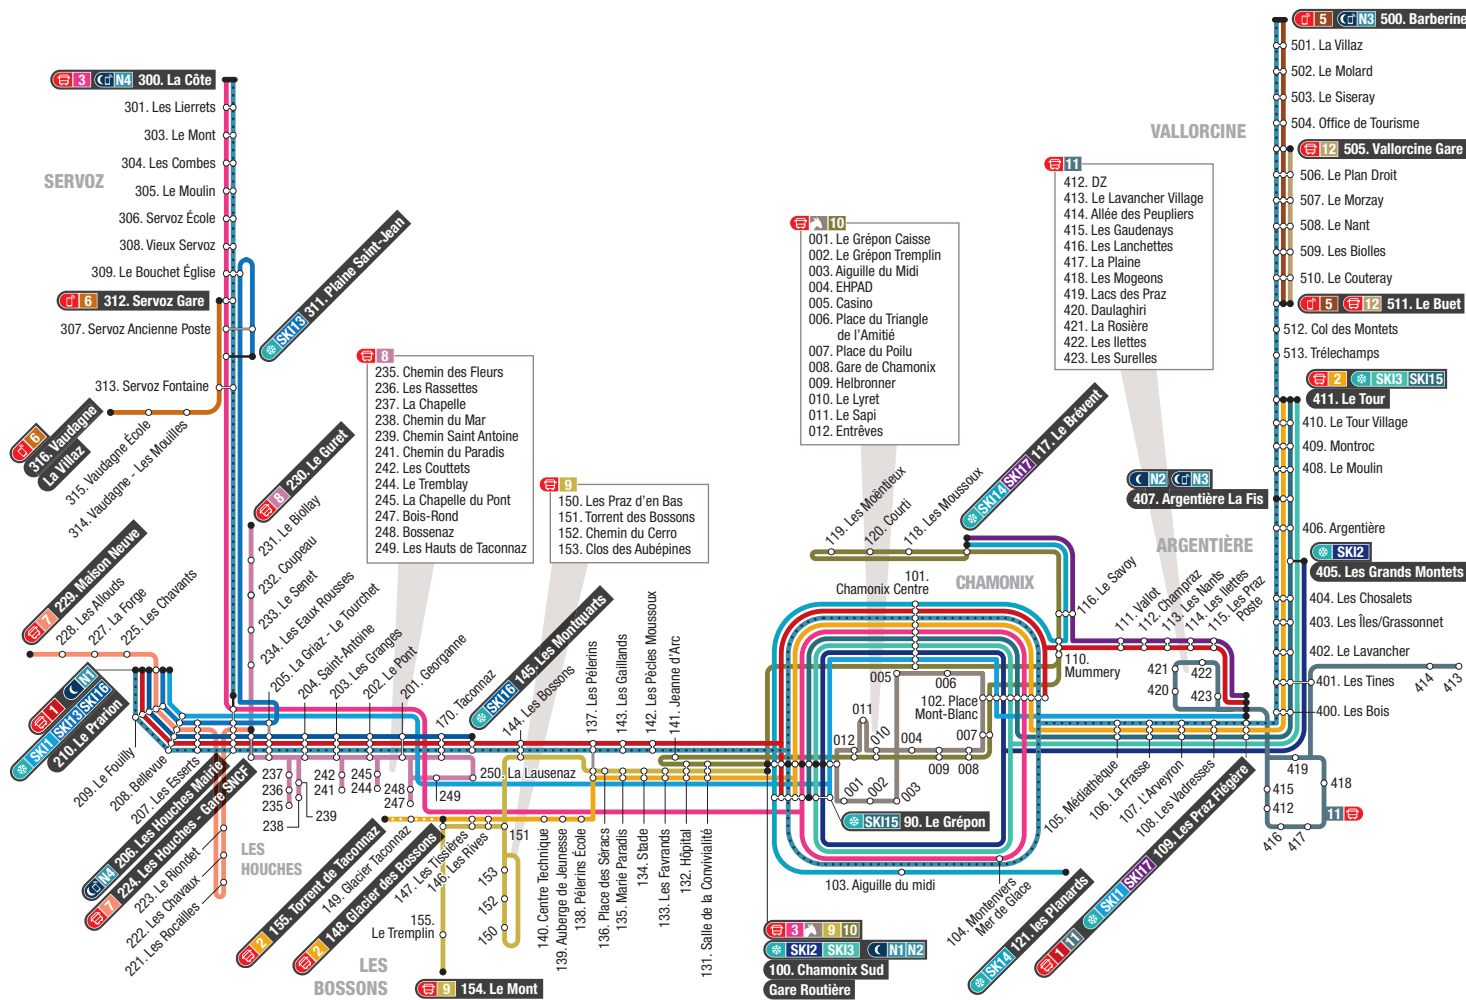

LES ESSENTIELLES

THE MAIN LINES 1 2 3

The network consists of 3 main annual lines: line 1, 2 and 3 reinforced with additional services.

LE MULET

LE MULET

De la place du Triangle de l'amitié à la gare routière, ces petites navettes électriques se fauillent dans les rues étroites de l'hypercentre ville de Chamonix pour faciliter vos déplacements.

 chamonix-mobilite.com

À BORD
FROM
THE DRIVER

MAISON DE LA MOBILITÉ
CHAMONIX MOBILITY
BUS STATION
BOUTIQUE MOBILE
CHAMONIX MOBILITY KIOSK

BORNE DE VENTE
TICKETING
TERMINAL

SITE INTERNET / APP' CHAMONIX MOBILITÉ
WEBSITE / MOBILE APP' CHAMONIX MOBILITY

Plan du réseau | Bus network

Logo	Line	Route
	1	Le Prarion > Les Praz Flégère
	2	Glacier des Bossons > Le Tour
	3	Servoz La Côte > Chamonix Sud
		Le Mulet (navette centre-ville)
	5	Le Buet > Barberine
	6	Servoz Gare > La Villaz
	7	Le Prarion > Maison Neuve
	8	Les Houches > Le Guret
	9	Chamonix Le Mont > Chamonix Sud
	10	Chamonix Sud > Les Moussoux
	11	Les Praz Flégère > Les Lanchettes
	12	Le Buet > Vallorcine Gare
	N1	Le Prarion > Chamonix Sud
	N2	Chamonix Sud > Argentière la Fis
	N3	Argentière la Fis > Barberine
	N4	Les Houches Mairie > Servoz La Côte
	SK11	Le Prarion > Les Praz Flégère
	SK12	Chamonix Sud > Gds Montets
	SK13	Chamonix Sud > Le Tour
	SK13	Plaine St Jean > Le Prarion
	SK14	Le Brévent > Les Planards
	SK15	Le Grépon > Le Tour
	SK16	Le Prarion > Les Montquarts
	SK17	Le Brévent > Les Praz Flégère