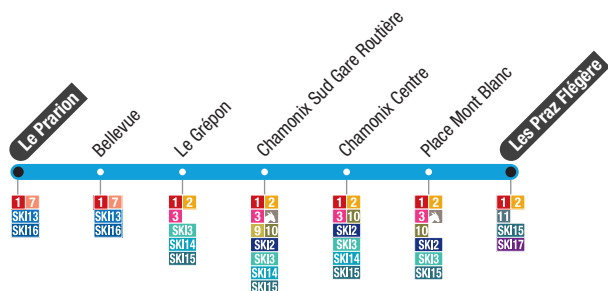

SKI 1
DIRECT

Le Prarion → Chamonix centre
→ Les Praz Flégère

SKI 2
DIRECT

Chamonix centre
→ Les Grands Montets

Circule tous les jours du 23 décembre 2023 au 21 avril 2024
Operates everyday from 23 December 2023 until 21 April 2024

Circule tous les jours du 23 décembre 2023 au 21 avril 2024
Operates everyday from 23 December 2023 until 21 April 2024

Les Praz Flégère → Le Prarion

Les Praz Flégère	Place Mont Blanc	Chamonix Centre	Chamonix Sud Gare Routière	Le Grépon	Bellevue	Le Prarion
.....	8:06	8:08	8:10	8:11	8:24	8:26
8:30	8:36	8:38	8:40	8:41	8:54	8:56
9:00	9:06	9:08	9:10	9:11	9:24	9:26
9:30	9:36	9:38	9:40	9:41	9:54	9:56
10:00	10:06	10:08	10:10	10:11	10:24	10:26
16:00	16:06	16:08	16:10	16:11	16:24	16:26
16:30	16:36	16:38	16:40	16:41	16:54	16:56
17:00	17:06	17:08	17:10	17:11	17:24	17:26
17:30	17:36	17:38	17:40	17:41