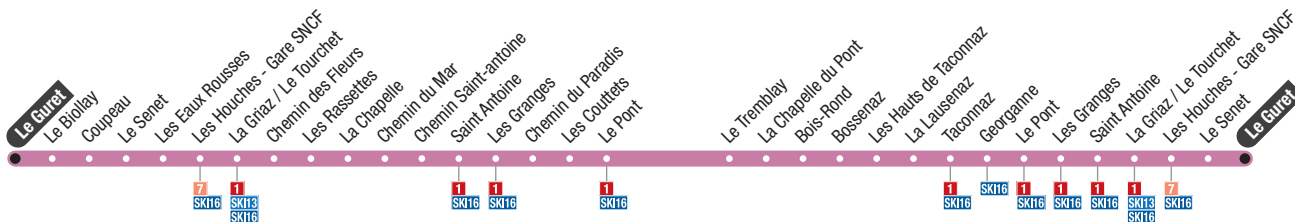

Le Guret	Le Biollay	Coupeau	Le Senet	Les Eaux Rousses	Les Houches Gare SNCF	La Griaz Le Tourchet	Chemin des Fleurs	Les Rassettes	La Chapelle	Chemin du Mar	Chemin Saint-Antoine	Saint Antoine	Les Granges	Chemin du Paradis	Les Couttets	Le Pont	Le Tremblay
5:14	5:15	5:16	5:19	5:21	5:22	5:24	5:30	5:31	5:32	5:35	5:36	5:37	5:38	5:43	5:45	5:47	5:51
6:41	6:42	6:43	6:46	6:48	6:49	6:51	6:57	6:58	6:59	7:02	7:03	7:04	7:05	7:10	7:12	7:14	7:18
9:15	9:16	9:17	9:20	9:22	9:23	9:25	9:31	9:32	9:33	9:36	9:37	9:38	9:39	9:44	9:46	9:48	9:52
.....	.....	.....	.....	.....	12:20	12:22	12:28	12:29	12:30	12:33	12:34	12:35	12:36	12:41	12:43	12:45	12:49
13:38	13:39	13:40	13:43	13:45	13:46	13:48	13:54	13:55	13:56	13:59	14:00	14:01	14:02	14:07	14:09	14:11	14:15
14:55	14:56	14:57	15:00	15:02	15:03	15:05	15:11	15:12	15:13	15:16	15:17	15:18	15:19	15:24	15:26	15:28	15:32
.....	.....	.....	.....	.....	17:10	17:12	17:18	17:19	17:20	17:23	17:24	17:25	17:26	17:31	17:33	17:35	17:39
.....	.....	.....	.....	.....	19:37	19:39	19:45	19:46	19:47	19:50	19:51	19:52	19:53	19:58	20:00	20:02	20:06

La Chapelle du Pont	Bois-Rond	Bossenaz	Les Hauts de Taconnaz	La Lausnaz	Taconnaz	Georganne	Le Pont	Les Granges	Saint Antoine	La Griaz Le Tourchet	Les Houches Gare SNCF	Le Senet	Le Guret
5:53	5:59	6:00	6:01	6:03	6:04	6:05	6:06	6:07	6:09	6:10	6:12	6:16	6:22
7:20	7:26	7:27	7:28	7:30	7:31	7:32	7:33	7:34	7:36	7:37	7:39	7:43	7:49
9:54	10:00	10:01	10:02	10:04	10:05	10:06	10:07	10:08	10:10	10:11	10:13	10:17	10:23
12:51	12:57	12:58	12:59	13:01	13:02	13:03	13:04	13:05	13:07	13:08	13:10	13:14	13:20
14:17	14:23	14:24	14:25	14:27	14:28	14:29	14:30	14:31	14:33	14:34	14:36	.....	.....
15:34	15:40	15:41	15:42	15:44	15:45	15:46	15:47	15:48	15:50	15:51	15:53	15:57	16:03
17:41	17:47	17:48	17:49	17:51	17:52	17:53	17:54	17:55	17:57	17:58	18:00	18:04	18:10
20:08	20:14	20:15	20:16	20:18	20:19	20:20	20:21	20:22	20:24	20:25	20:27	20:31	20:37

Ces horaires fonctionnent uniquement sur réservation sur l'application Chamonix Mobilité ou par téléphone au 04 50 53 05 55
The following time slots work only by reservation on the Chamonix Mobility application or by phone on +33 4 50 53 05 55