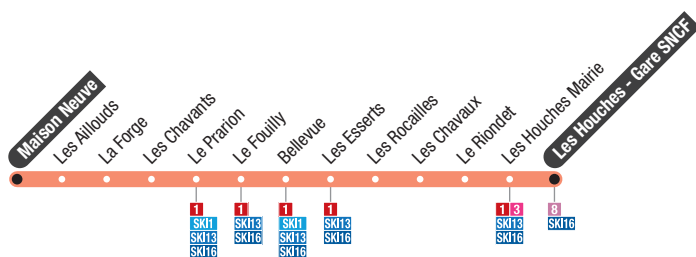

Barberine → Le Buet

Barberine	La Villaz	Le Molard	Le Siseray	Office de tourisme	Vallorcine Gare	Le Plan Droit	Le Morzay	Le Nant	Les Biollies	Le Coutréray	Le Buet
7:55	7:57	7:58	8:00	8:01	8:02	8:03	8:04	8:05	8:06	8:07	8:08
9:57	9:59	10:00	10:02	10:03	10:04	10:05	10:06	10:07	10:08	10:09	10:10
10:45	10:47	10:48	10:50	10:51	10:52	10:53	10:54	10:55	10:56	10:57	10:58
12:16	12:18	12:19	12:21	12:22	12:23	12:24	12:25	12:26	12:27	12:28	12:29
13:55	13:57	13:58	14:00	14:01	14:02	14:03	14:04	14:05	14:06	14:07	14:08
15:23	15:25	15:26	15:28	15:29	15:30	15:31	15:32	15:33	15:34	15:35	15:36
17:16	17:18	17:19	17:21	17:22	17:23	17:24	17:25	17:26	17:27	17:28	17:29
17:46	17:48	17:49	17:51	17:52	17:53	17:54	17:55	17:56	17:57	17:58	17:59

Vaudagne La Villaz → Servoz Gare

Circule tous les jours du 4 décembre 2023 au 21 avril 2024
Operates everyday from 4 December 2023 until 21 April 2024

Maison Neuve → Gare Les Houches

Circule tous les jours du 4 décembre 2023 au 21 avril 2024
Operates everyday from 4 December 2023 until 21 April 2024