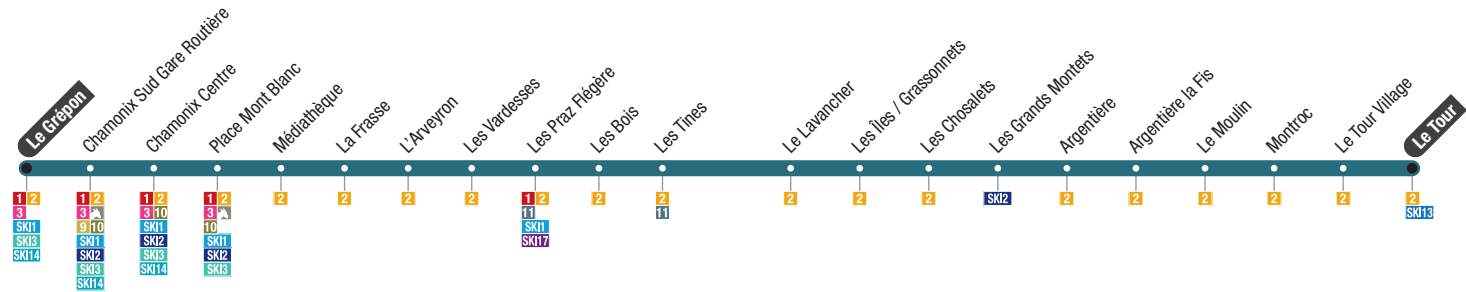

SKI 15

Chamonix Le Grépon → Chamonix Le Tour

Circule tous les jours du 2 décembre 2023 au 21 avril 2024
Operates everyday from 2 December 2023 until 21 April 2024

Le Grépon	Chamonix Sud Gare Routière	Chamonix Centre	Place Mont Blanc	Médiathèque	La Frasse	L'Arveyron	Les Vardesses	Les Praz Flégère	Les Bois	Les Tines	Le Lavancher	Les Îles / Grassonnets	Les Chosalets	Les Grands Montets	Argentière	Argentière la Fis	Le Moulin	Montroc	Le Tour Village	Le Tour
8:24	8:25	8:27	8:29	8:30	8:32	8:35	8:36	8:37	8:38	8:40	8:43	8:46	8:48	8:49	8:52	8:53	8:55	8:56	8:59	8:59
.....	.....	.....	.....	.....	.....	.....	.....	8:42	8:43	8:45	8:48	8:51	8:53	8:54	8:57	8:58	9:00	9:01	9:04	9:04
8:34	8:35	8:37	8:39	8:40	8:42	8:45	8:46	8:47	8:48	8:50	8:53	8:56	8:58	8:59	9:02	9:03	9:05	9:06	9:09	9:09
8:54	8:55	8:57	8:59	9:00	9:02	9:05	9:06	9:07	9:08	9:10	9:13	9:16	9:18	9:19	9:22	9:23	9:25	9:26	9:29	9:29
9:04	9:05	9:07	9:09	9:10	9:12	9:15	9:16	9:17	9:18	9:20	9:23	9:26	9:28	9:29	9:32	9:33	9:35	9:36	9:39	9:39
.....	.....	.....	.....	.....	.....	.....	.....	9:22	9:23	9:25	9:28	9:31	9:33	9:34	9:37	9:38	9:40	9:41	9:44	9:44
9:24	9:25	9:27	9:29	9:30	9:32	9:35	9:36	9:37	9:38	9:40	9:43	9:46	9:48	9:49	9:52	9:53	9:55	9:56	9:59	9:59
9:34	9:35	9:37	9:39	9:40	9:42	9:45	9:46	9:47	9:48	9:50	9:53	9:56	9:58	9:59	10:02	10:03	10:05	10:06	10:09	10:09
.....	.....	.....	.....	.....	.....	.....	.....	10:02	10:03	10:05	10:08	10:11	10:13	10:14	10:17	10:18	10:20	10:21	10:24	10:24
9:54	9:55	9:57	9:59	10:00	10:02	10:05	10:06	10:07	10:08	10:10	10:13	10:16	10:18	10:19	10:22	10:23	10:25	10:26	10:29	10:29
10:04	10:05	10:07	10:09	10:10	10:12	10:15	10:16	10:17	10:18	10:20	10:23	10:26	10:28	10:29	10:32	10:33	10:35	10:36	10:39	10:39
10:24	10:25	10:27	10:29	10:30	10:32	10:35	10:36	10:37	10:38	10:40	10:43	10:46	10:48	10:49	10:52	10:53	10:55	10:56	10:59	10:59
.....	.....	.....	.....	.....	.....	.....	.....	10:42	10:43	10:45	10:48	10:51	10:53	10:54	10:57	10:58	11:00	11:01	11:04	11:04
10:34	10:35	10:37	10:39	10:40	10:42	10:45	10:46	10:47	10:48	10:50	10:53	10:56	10:58	10:59	11:02	11:03	11:05	11:06	11:09	11:09
10:59	11:00	11:02	11:04	11:05	11:07	11:10	11:11	11:12	11:13	11:15	11:18	11:21	11:23	11:24	11:27	11:28	11:30	11:31	11:34	11:34
.....	.....	.....	.....	.....	.....	.....	.....	11:20	11:21	11:23	11:26	11:29	11:31	11:32	11:35	11:36	11:38	11:39	11:42	11:42
11:29	11:30	11:32	11:34	11:35	11:37	11:40	11:41	11:42	11:43	11:45	11:48	11:51	11:53	11:54	11:57	11:58	12:00	12:01	12:04	12:04
11:59	12:00	12:02	12:04	12:05	12:07	12:10	12:11	12:12	12:13	12:15	12:18	12:21	12:23	12:24	12:27	12:28	12:30	12:31	12:34	12:34
12:29	12:30	12:32	12:34	12:35	12:37	12:40	12:41	12:42	12:43	12:45	12:48	12:51	12:53	12:54	12:57	12:58	13:00	13:01	13:04	13:04
12:59	13:00	13:02	13:04	13:05	13:07	13:10	13:11	13:12	13:13	13:15	13:18	13:21	13:23	13:24	13:27	13:28	13:30	13:31	13:34	13:34
13:29	13:30	13:32	13:34	13:35	13:37	13:40	13:41	13:42	13:43	13:45	13:48	13:51	13:53	13:54	13:57	13:58	14:00	14:01	14:04	14:04
13:59	14:00	14:02	14:04	14:05	14:07	14:10	14:11	14:12	14:13	14:15	14:18	14:21	14:23	14:24	14:27	14:28	14:30	14:31	14:34	14:34
14:29	14:30	14:32	14:34	14:35	14:37	14:40	14:41	14:42	14:43	14:45	14:48	14:51	14:53	14:54	14:57	14:58	15:00	15:01	15:04	15:04
14:59	15:00	15:02	15:04	15:05	15:07	15:10	15:11	15:12	15:13	15:15	15:18	15:21	15:23	15:24	15:27	15:28	15:30	15:31	15:34	15:34
15:24	15:25	15:27	15:29	15:30	15:32	15:35	15:36	15:37	15:38	15:40	15:43	15:46	15:48	15:49	15:52	15:53	15:55	15:56	15:59	15:59
15:34	15:35	15:37	15:39	15:40	15:42	15:45	15:46	15:47	15:48	15:50	15:53	15:56	15:58	15:59	16:02	16:03	16:05	16:06	16:09	16:09
15:54	15:55	15:57	15:59	16:00	16:02	16:05	16:06	16:07	16:08	16:10	16:13	16:16	16:18	16:19	16:22	16:23	16:25	16:26	16:29	16:29
16:04	16:05	16:07	16:09	16:10	16:12	16:15	16:16	16:17	16:18	16:20	16:23	16:26	16:28	16:29	16:32	16:33	16:35	16:36	16:39	16:39
16:24	16:25	16:27	16:29	16:30	16:32	16:35	16:36	16:37	16:38	16:40	16:43	16:46	16:48	16:49	16:52	16:53	16:55	16:56	16:59	16:59
16:41	16:42	16:44	16:46	16:47	16:49	16:52	16:53	16:54	16:55	16:57	17:00	17:03	17:05	17:06	17:09	17:10	17:12	17:13	17:16	17:16
16:54	16:55	16:57	16:59	17:00	17:02	17:05	17:06	17:07	17:08	17:10	17:13	17:16	17:18	17:19	17:22	17:23	17:25	17:26	17:29	17:29
17:11	17:12	17:14	17:16	17:17	17:19	17:22	17:23	17:24	17:25	17:27	17:30	17:33	17:35	17:36	17:39	17:40	17:42	17:43	17:46	17:46
17:24	17:25	17:27	17:29	17:30	17:32	17:35	17:36	17:37	17:38	17:40	17:43	17:46	17:48	17:49	17:52	17:53	17:55	17:56	17:59	17:59