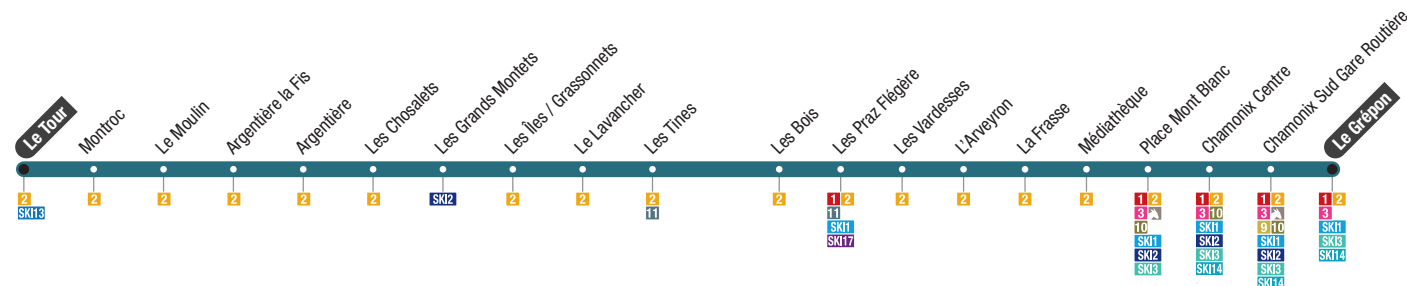

SKI 15

Chamonix Le Tour → Chamonix Le Grépon

Circule tous les jours du 2 décembre 2023 au 21 avril 2024
Operates everyday from 2 December 2023 until 21 April 2024

Le Tour	Montrroc	Le Moulin	Argentière la Fis	Argentière	Les Chosatelats	Les Grands Montets	Les îles / Grassonnets	Le Lavancher	Les Tines	Les Bois	Les Praz Flégère	Les Vardesses	L'Arveyron	La Frasse	Médiathèque	Place Mont Blanc	Chamonix Centre	Chamonix Sud Gare Routière	Le Grépon
9:04	9:06	9:07	9:09	9:10	9:12	9:13	9:15	9:18	9:20	9:22	9:23	9:25	9:26	9:30	9:33	9:34	9:36	9:38	9:39
9:14	9:16	9:17	9:19	9:20	9:22	9:23	9:25	9:28	9:30	9:32	9:33	9:35	9:36	9:40	9:43	9:44	9:46	9:48	9:49
9:34	9:36	9:37	9:39	9:40	9:42	9:43	9:45	9:48	9:50	9:52	9:53	9:55	9:56	10:00	10:03	10:04	10:06	10:08	10:09
9:44	9:46	9:47	9:49	9:50	9:52	9:53	9:55	9:58	10:00	10:02	10:03	10:05	10:06	10:10	10:13	10:14	10:16	10:18	10:19
10:04	10:06	10:07	10:09	10:10	10:12	10:13	10:15	10:18	10:20	10:22	10:23	10:25	10:26	10:30	10:33	10:34	10:36	10:38	10:39
10:14	10:16	10:17	10:19	10:20	10:22	10:23	10:25	10:28	10:30	10:32	10:33	10:35	10:36	10:40	10:43	10:44	10:46	10:48	10:49
10:34	10:36	10:37	10:39	10:40	10:42	10:43	10:45	10:48	10:50	10:52	10:53	10:55	10:56	11:00	11:03	11:04	11:06	11:08	11:09
10:44	10:46	10:47	10:49	10:50	10:52	10:53	10:55	10:58	11:00	11:02	11:03	11:05	11:06	11:10	11:13	11:14	11:16	11:18	11:19
11:09	11:11	11:12	11:14	11:15	11:17	11:18	11:20	11:23	11:25	11:27	11:28	11:30	11:31	11:35	11:38	11:39	11:41	11:43	11:44
11:39	11:41	11:42	11:44	11:45	11:47	11:48	11:50	11:53	11:55	11:57	11:58	12:00	12:01	12:05	12:08	12:09	12:11	12:13	12:14
12:09	12:11	12:12	12:14	12:15	12:17	12:18	12:20	12:23	12:25	12:27	12:28	12:30	12:31	12:35	12:38	12:39	12:41	12:43	12:44
12:39	12:41	12:42	12:44	12:45	12:47	12:48	12:50	12:53	12:55	12:57	12:58	13:00	13:01	13:05	13:08	13:09	13:11	13:13	13:14
13:09	13:11	13:12	13:14	13:15	13:17	13:18	13:20	13:23	13:25	13:27	13:28	13:30	13:31	13:35	13:38	13:39	13:41	13:43	13:44
13:39	13:41	13:42	13:44	13:45	13:47	13:48	13:50	13:53	13:55	13:57	13:58	14:00	14:01	14:05	14:08	14:09	14:11	14:13	14:14
14:09	14:11	14:12	14:14	14:15	14:17	14:18	14:20	14:23	14:25	14:27	14:28	14:30	14:31	14:35	14:38	14:39	14:41	14:43	14:44
14:17	14:19	14:20	14:22	14:23	14:25	14:26	14:28	14:31	14:33	14:35	14:36	.....	.....	.....	.....	.....	.....	.....	.....
14:39	14:41	14:42	14:44	14:45	14:47	14:48	14:50	14:53	14:55	14:57	14:58	15:00	15:01	15:05	15:08	15:09	15:11	15:13	15:14
15:03	15:05	15:06	15:08	15:09	15:11	15:12	15:14	15:17	15:19	15:21	15:22	.....	.....	.....	.....	.....	.....	.....	.....
15:09	15:11	15:12	15:14	15:15	15:17	15:18	15:20	15:23	15:25	15:27	15:28	15:30	15:31	15:35	15:38	15:39	15:41	15:43	15:44
15:39	15:41	15:42	15:44	15:45	15:47	15:48	15:50	15:53	15:55	15:57	15:58	16:00	16:01	16:05	16:08	16:09	16:11	16:13	16:14
15:47	15:49	15:50	15:52	15:53	15:55	15:56	15:58	16:01	16:03	16:05	16:06	.....	.....	.....	.....	.....	.....	.....	.....
16:04	16:06	16:07	16:09	16:10	16:12	16:13	16:15	16:18	16:20	16:22	16:23	16:25	16:26	16:30	16:33	16:34	16:36	16:38	16:39
16:14	16:16	16:17	16:19	16:20	16:22	16:23	16:25	16:28	16:30	16:32	16:33	16:35	16:36	16:40	16:43	16:44	16:46	16:48	16:49
16:29	16:31	16:32	16:34	16:35	16:37	16:38	16:40	16:43	16:45	16:47	16:48	.....	.....	.....	.....	.....	.....	.....	.....
16:34	16:36	16:37	16:39	16:40	16:42	16:43	16:45	16:48	16:50	16:52	16:53	16:55	16:56	17:00	17:03	17:04	17:06	17:08	17:09
16:44	16:46	16:47	16:49	16:50	16:52	16:53	16:55	16:58	17:00	17:02	17:03	17:05	17:06	17:10	17:13	17:14	17:16	17:18	17:19
17:04	17:06	17:07	17:09	17:10	17:12	17:13	17:15	17:18	17:20	17:22	17:23	17:25	17:26	17:30	17:33	17:34	17:36	17:38	17:39
17:09	17:11	17:12	17:14	17:15	17:17	17:18	17:20	17:23	17:25	17:27	17:28	.....	.....	.....	.....	.....	.....	.....	.....
17:19	17:21	17:22	17:24	17:25	17:27	17:28	17:30	17:33	17:35	17:37	17:38	17:40	17:41	17:45	17:48	17:49	17:51	17:53	17:54
17:34	17:36	17:37	17:39	17:40	17:42	17:43	17:45	17:48	17:50	17:52	17:53	17:55	17:56	18:00	18:03	18:04	18:06	18:08	18:09
17:47	17:49	17:50	17:52	17:53	17:55	17:56	17:58	18:01	18:03	18:05	18:06	.....	.....	.....	.....	.....	.....	.....	.....
17:49	17:51	17:52	17:54	17:55	17:57	17:58	18:00	18:03	18:05	18:07	18:08	18:10	18:11	18:15	18:18	18:19	18:21	18:23	18:24
18:04	18:06	18:07	18:09	18:10	18:12	18:13	18:15	18:18	18:20	18:22	18:23	18:25	18:26	18:30	18:33	18:34	18:36	18:38	18:39
18:14	18:16	18:17	18:19	18:20	18:22	18:23	18:25	18:28	18:30	18:32	18:33	18:35	18:36	18:40	18:43	18:44	18:46	18:48	18:49