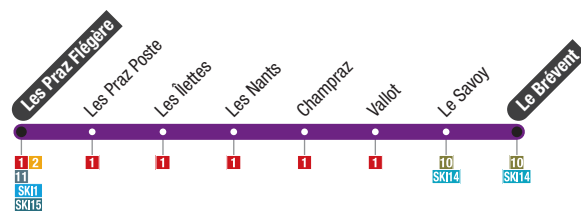

SKI 17 Chamonix Le Brévent → Chamonix Les Praz

Circule tous les jours du 23 décembre 2023 au 8 janvier 2024
et du 10 février au 11 mars 2024
Operates everyday from 23 December 2023 until January 2024
and from 10 February until 11 March 2024