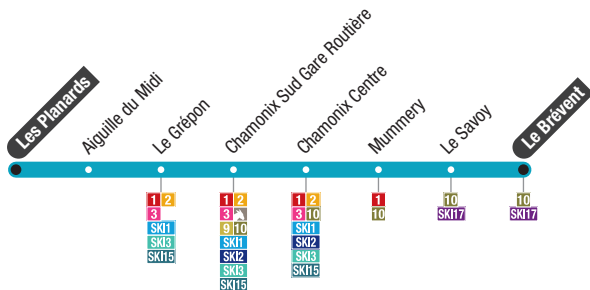

SKI 14

Chamonix Les Planards → Chamonix Le Brévent

Circule tous les jours du 16 décembre 2023 au 21 avril 2024
Operates everyday from 16 December 2023 until 21 April 2024

Les Planards → Le Brévent

Les Planards	Aiguille du Midi	Le Grépon	Chamonix Sud Gare Routière	Chamonix Centre	Mummery	Le Savoy	Le Brévent
.....	.....	8:00	8:01	8:03	8:05	8:06	8:08
.....	.....	8:18	8:19	8:21	8:23	8:24	8:26
8:20	8:24	8:25	8:26	8:28	8:30	8:31	8:33
.....	.....	8:38	8:39	8:41	8:43	8:44	8:46
8:40	8:44	8:45	8:46	8:48	8:50	8:51	8:53
.....	.....	8:58	8:59	9:01	9:03	9:04	9:06
9:00	9:04	9:05	9:06	9:08	9:10	9:11	9:13
.....	.....	9:18	9:19	9:21	9:23	9:24	9:26
9:20	9:24	9:25	9:26	9:28	9:30	9:31	9:33
.....	.....	9:38	9:39	9:41	9:43	9:44	9:46
9:40	9:44	9:45	9:46	9:48	9:50	9:51	9:53
10:00	10:04	10:05	10:06	10:08	10:10	10:11	10:13
10:20	10:24	10:25	10:26	10:28	10:30	10:31	10:33
10:40	10:44	10:45	10:46	10:48	10:50	10:51	10:53
11:00	11:04	11:05	11:06	11:08	11:10	11:11	11:13
11:20	11:24	11:25	11:26	11:28	11:30	11:31	11:33
11:40	11:44	11:45	11:46	11:48	11:50	11:51	11:53
12:00	12:04	12:05	12:06	12:08	12:10	12:11	12:13
.....	.....	12:18	12:19	12:21	12:23	12:24	12:26
12:20	12:24	12:25	12:26	12:28	12:30	12:31	12:33
.....	.....	12:38	12:39	12:41	12:43	12:44	12:46
12:40	12:44	12:45	12:46	12:48	12:50	12:51	12:53
.....	.....	12:58	12:59	13:01	13:03	13:04	13:06
13:00	13:04	13:05	13:06	13:08	13:10	13:11	13:13
13:20	13:24	13:25	13:26	13:28	13:30	13:31	13:33
13:40	13:44	13:45	13:46	13:48	13:50	13:51	13:53
14:00	14:04	14:05	14:06	14:08	14:10	14:11	14:13
14:20	14:24	14:25	14:26	14:28	14:30	14:31	14:33
14:40	14:44	14:45	14:46	14:48	14:50	14:51	14:53
15:00	15:04	15:05	15:06	15:08	15:10	15:11	15:13
15:20	15:24	15:25	15:26	15:28	15:30	15:31	15:33
15:40	15:44	15:45	15:46	15:48	15:50	15:51	15:53
.....	.....	15:58	15:59	16:01	16:03	16:04	16:06
16:00	16:04	16:05	16:06	16:08	16:10	16:11	16:13
.....	.....	16:18	16:19	16:21	16:23	16:24	16:26
16:20	16:24	16:25	16:26	16:28	16:30	16:31	16:33
.....	.....	16:38	16:39	16:41	16:43	16:44	16:46
16:40	16:44	16:45	16:46	16:48	16:50	16:51	16:53
.....	.....	16:58	16:59	17:01	17:03	17:04	17:06
17:00	17:04	17:05	17:06	17:08	17:10	17:11	17:13
.....	.....	17:18	17:19	17:21	17:23	17:24	17:26
17:20	17:24	17:25	17:26	17:28	17:30	17:31	17:33
.....	.....	17:38	17:39	17:41	17:43	17:44	17:46
17:40	17:44	17:45	17:46	17:48	17:50	17:51	17:53
18:00	18:04	18:05	18:06	18:08	18:10	18:11	18:13

Le Brévent → Les Planards