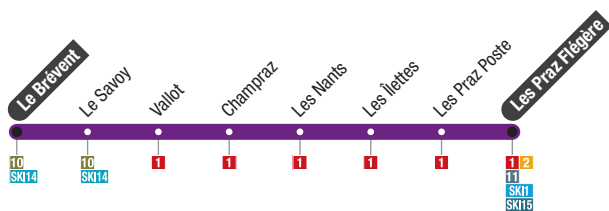

SKI 17 Chamonix Le Brévent → Chamonix Les Praz

Circule tous les jours du 23 décembre 2023 au 8 janvier 2024
et du 10 février au 11 mars 2024
Operates everyday from 23 December 2023 until January 2024
and from 10 February until 11 March 2024