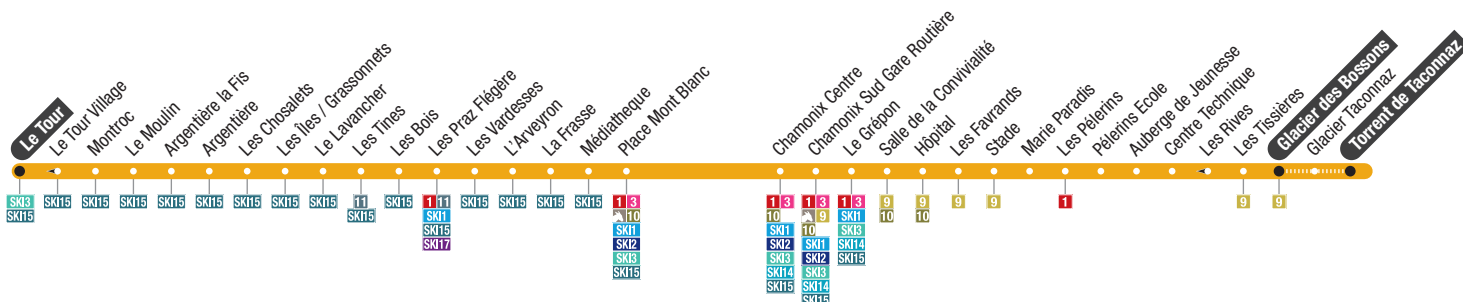

Chamonix Le Tour → Chamonix Glacier des Bossons

Le Tour	Montroc	Le Moulin	Argentière la Fis	Argentière	Les Chosalets	Les Îles / Grassonnets	Le Lavancher	Les Tines	Les Bois	Les Praz Flégère	Les Vardesses	L'Arveyron	La Frasse	Médiathèque	Place Mont Blanc	Chamonix Centre	Chamonix Sud Gare Routière	Le Grépon	Salle de la Convivialité	Hôpital	Les Favrand	Stade	Marie Paradis	Les Pèlerins	Pèlerins Ecole	Auberge de Jeunesse	Centre Technique	Les Tissières	Glacier Des Bossons
....	....	....	....	....	....	....	....	....	....	....	....	....	....	....	6:24	6:26	6:28	6:29	6:30	6:31	6:33	6:34	6:34	6:36	6:38	6:40	6:41	6:48	6:49
....	....	....	....	....	....	....	....	....	....	....	....	....	....	....	6:54	6:56	6:58	6:59	7:00	7:01	7:03	7:04	7:04	7:06	7:08	7:10	7:11	7:18	7:19
6:54	6:57	6:58	7:00	7:01	7:02	7:04	7:07	7:10	7:11	7:13	7:15	7:16	7:20	7:23	7:24	7:26	7:28	7:29	7:30	7:31	7:33	7:34	7:34	7:36	7:38	7:40	7:41	7:48	7:49
7:24	7:27	7:28	7:30	7:31	7:32	7:34	7:37	7:40	7:41	7:43	7:45	7:46	7:50	7:53	7:54	7:56	7:58	7:59	8:00	8:01	8:03	8:04	8:04	8:06	8:08	8:10	8:11	8:18	8:19
↓ Un bus toutes les 30 minutes / A bus every 30 minutes															↓ Un bus toutes les 30 minutes / A bus every 30 minutes														
19:54	19:57	19:58	20:00	20:01	20:02	20:04	20:07	20:10	20:11	20:13	20:15	20:16	20:20	20:23	20:24	20:26	20:28	20:29	20:30	20:31	20:33	20:34	20:34	20:36	20:38	20:40	20:41	20:48	20:49
20:24	20:27	20:28	20:30	20:31	20:32	20:34	20:37	20:40	20:41	20:43	20:45	20:46	20:50	20:53	20:54	20:56	20:58	20:59	21:00	21:01	21:03	21:04	21:04	21:06	21:08	21:10	21:11	21:18	21:19

Départ Le Tour et Chamonix sud pour une arrivée au Glacier de Taconnaz :
Departure from the Tour in direction of Glacier de Taconnaz

Le Tour	7:24	8:24	8:54	11:24	15:24	16:54
Chamonix Sud Gare Routière	7:58	8:58	9:28	11:58	15:58	17:28
Glacier Taconnaz	8:21	9:21	9:51	12:21	16:21	17:51
Torrent de Taconnaz	8:22	9:22	9:52	12:22	16:22	17:52

Chamonix Glacier des Bossons → Chamonix Le Tour