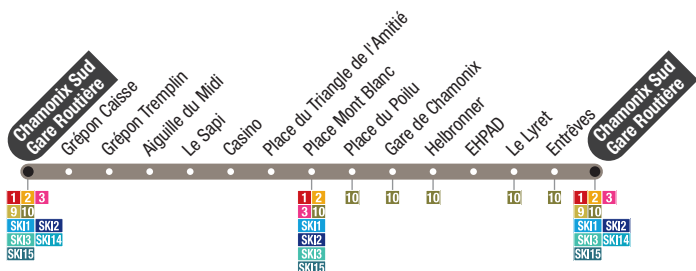

Le Mulet

Navette centre-ville
Town center shuttle

5 Vallorcine Barberine → Le Buet

Circule tous les jours du 4 décembre 2023 au 21 avril 2024
Operates everyday from 4 December 2023 until 21 April 2024

Circule tous les jours du 4 décembre 2023 au 21 avril 2024
Operates everyday from 4 December 2023 until 21 April 2024

Chamonix Sud Gare Routière	Grépon Caisse	Grépon Tremplin	Aiguille du Midi	Le Sapi	Casino	Place du Triangle de l'Amitié	Place Mont Blanc	Place du Poilu	Gare SNGF	Helbronner	EHPAD	Le Lyret	Entrèves	Chamonix Sud Gare Routière
8:00	8:01	8:02	8:03	8:04	8:06	8:07	8:09	8:10	8:11	8:12	8:13	8:13	8:14	8:15
8:20	8:21	8:22	8:23	8:24	8:26	8:27	8:29	8:30	8:31	8:32	8:33	8:33	8:34	8:35
8:40	8:41	8:42	8:43	8:44	8:46	8:47	8:49	8:50	8:51	8:52	8:53	8:53	8:54	8:55
9:00	9:01	9:02	9:03	9:04	9:06	9:07	9:09	9:10	9:11	9:12	9:13	9:13	9:14	9:15
9:20	9:21	9:22	9:23	9:24	9:26	9:27	9:29	9:30	9:31	9:32	9:33	9:33	9:34	9:35
9:40	9:41	9:42	9:43	9:44	9:46	9:47	9:49	9:50	9:51	9:52	9:53	9:53	9:54	9:55
10:00	10:01	10:02	10:03	10:04	10:06	10:07	10:09	10:10	10:11	10:12	10:13	10:13	10:14	10:15
10:20	10:21	10:22	10:23	10:24	10:26	10:27	10:29	10:30	10:31	10:32	10:33	10:33	10:34	10:35
10:40	10:41	10:42	10:43	10:44	10:46	10:47	10:49	10:50	10:51	10:52	10:53	10:53	10:54	10:55
11:00	11:01	11:02	11:03	11:04	11:06	11:07	11:09	11:10	11:11	11:12	11:13	11:13	11:14	11:15
11:20	11:21	11:22	11:23	11:24	11:26	11:27	11:29	11:30	11:31	11:32	11:33	11:33	11:34	11:35
11:40	11:41	11:42	11:43	11:44	11:46	11:47	11:49	11:50	11:51	11:52	11:53	11:53	11:54	11:55
12:00	12:01	12:02	12:03	12:04	12:06	12:07	12:09	12:10	12:11	12:12	12:13	12:13	12:14	12:15
12:20	12:21	12:22	12:23	12:24	12:26	12:27	12:29	12:30	12:31	12:32	12:33	12:33	12:34	12:35
12:40	12:41	12:42	12:43	12:44	12:46	12:47	12:49	12:50	12:51	12:52	12:53	12:53	12:54	12:55
13:00	13:01	13:02	13:03	13:04	13:06	13:07	13:09	13:10	13:11	13:12	13:13	13:13	13:14	13:15
13:20	13:21	13:22	13:23	13:24	13:26	13:27	13:29	13:30	13:31	13:32	13:33	13:33	13:34	13:35
13:40	13:41	13:42	13:43	13:44	13:46	13:47	13:49	13:50	13:51	13:52	13:53	13:53	13:54	13:55
14:00	14:01	14:02	14:03	14:04	14:06	14:07	14:09	14:10	14:11	14:12	14:13	14:13	14:14	14:15
14:20	14:21	14:22	14:23	14:24	14:26	14:27	14:29	14:30	14:31	14:32	14:33	14:33	14:34	14:35
14:40	14:41	14:42	14:43	14:44	14:46	14:47	14:49	14:50	14:51	14:52	14:53	14:53	14:54	14:55
15:00	15:01	15:02	15:03	15:04	15:06	15:07	15:09	15:10	15:11	15:12	15:13	15:13	15:14	15:15
15:20	15:21	15:22	15:23	15:24	15:26	15:27	15:29	15:30	15:31	15:32	15:33	15:33	15:34	15:35
15:40	15:41	15:42	15:43	15:44	15:46	15:47	15:49	15:50	15:51	15:52	15:53	15:53	15:54	15:55
16:00	16:01	16:02	16:03	16:04	16:06	16:07	16:09	16:10	16:11	16:12	16:13	16:13	16:14	16:15
16:20	16:21	16:22	16:23	16:24	16:26	16:27	16:29	16:30	16:31	16:32	16:33	16:33	16:34	16:35
16:40	16:41	16:42	16:43	16:44	16:46	16:47	16:49	16:50	16:51	16:52	16:53	16:53	16:54	16:55
17:00	17:01	17:02	17:03	17:04	17:06	17:07	17:09	17:10	17:11	17:12	17:13	17:13	17:14	17:15
17:20	17:21	17:22	17:23	17:24	17:26	17:27	17:29	17:30	17:31	17:32	17:33	17:33	17:34	17:35
17:40	17:41	17:42	17:43	17:44	17:46	17:47	17:49	17:50	17:51	17:52	17:53	17:53	17:54	17:55
18:00	18:01	18:02	18:03	18:04	18:06	18:07	18:09	18:10	18:11	18:12	18:13	18:13	18:14	18:15
18:20	18:21	18:22	18:23	18:24	18:26	18:27	18:29	18:30	18:31	18:32	18:33	18:33	18:34	18:35
18:40	18:41	18:42	18:43	18:44	18:46	18:47	18:49	18:50	18:51	18:52	18:53	18:53	18:54	18:55
19:00	19:01	19:02	19:03	19:04	19:06	19:07	19:09	19:10	19:11	19:12	19:13	19:13	19:14	19:15