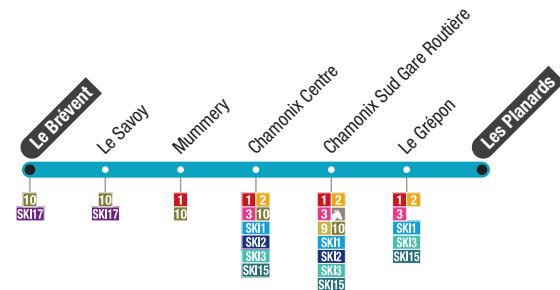

SKI 14

Chamonix Les Planards → Chamonix Le Brévent

Circule tous les jours du 16 décembre 2023 au 21 avril 2024
Operates everyday from 16 December 2023 until 21 April 2024

Les Planards → Le Brévent

Les Planards	Aiguille du Midi	Le Grépon	Chamonix Sud Gare Routière	Chamonix Centre	Mummery	Le Savoy	Le Brévent
.....	.....	8:00	8:01	8:03	8:05	8:06	8:08
.....	.....	8:18	8:19	8:21	8:23	8:24	8:26
8:20	8:24	8:25	8:26	8:28	8:30	8:31	8:33
.....	.....	8:38	8:39	8:41	8:43	8:44	8:46
8:40	8:44	8:45	8:46	8:48	8:50	8:51	8:53
.....	.....	8:58	8:59	9:01	9:03	9:04	9:06
9:00	9:04	9:05	9:06	9:08	9:10	9:11	9:13
.....	.....	9:18	9:19	9:21	9:23	9:24	9:26
9:20	9:24	9:25	9:26	9:28	9:30	9:31	9:33
.....	.....	9:38	9:39	9:41	9:43	9:44	9:46
9:40	9:44	9:45	9:46	9:48	9:50	9:51	9:53
10:00	10:04	10:05	10:06	10:08	10:10	10:11	10:13
10:20	10:24	10:25	10:26	10:28	10:30	10:31	10:33
10:40	10:44	10:45	10:46	10:48	10:50	10:51	10:53
11:00	11:04	11:05	11:06	11:08	11:10	11:11	11:13
11:20	11:24	11:25	11:26	11:28	11:30	11:31	11:33
11:40	11:44	11:45	11:46	11:48	11:50	11:51	11:53
12:00	12:04	12:05	12:06	12:08	12:10	12:11	12:13
.....	.....	12:18	12:19	12:21	12:23	12:24	12:26
12:20	12:24	12:25	12:26	12:28	12:30	12:31	12:33
.....	.....	12:38	12:39	12:41	12:43	12:44	12:46
12:40	12:44	12:45	12:46	12:48	12:50	12:51	12:53
.....	.....	12:58	12:59	13:01	13:03	13:04	13:06
13:00	13:04	13:05	13:06	13:08	13:10	13:11	13:13
13:20	13:24	13:25	13:26	13:28	13:30	13:31	13:33
13:40	13:44	13:45	13:46	13:48	13:50	13:51	13:53
14:00	14:04	14:05	14:06	14:08	14:10	14:11	14:13
14:20	14:24	14:25	14:26	14:28	14:30	14:31	14:33
14:40	14:44	14:45	14:46	14:48	14:50	14:51	14:53
15:00	15:04	15:05	15:06	15:08	15:10	15:11	15:13
15:20	15:24	15:25	15:26	15:28	15:30	15:31	15:33
15:40	15:44	15:45	15:46	15:48	15:50	15:51	15:53
.....	.....	15:58	15:59	16:01	16:03	16:04	16:06
16:00	16:04	16:05	16:06	16:08	16:10	16:11	16:13
.....	.....	16:18	16:19	16:21	16:23	16:24	16:26
16:20	16:24	16:25	16:26	16:28	16:30	16:31	16:33
.....	.....	16:38	16:39	16:41	16:43	16:44	16:46
16:40	16:44	16:45	16:46	16:48	16:50	16:51	16:53
.....	.....	16:58	16:59	17:01	17:03	17:04	17:06
17:00	17:04	17:05	17:06	17:08	17:10	17:11	17:13
.....	.....	17:18	17:19	17:21	17:23	17:24	17:26
17:20	17:24	17:25	17:26	17:28	17:30	17:31	17:33
.....	.....	17:38	17:39	17:41	17:43	17:44	17:46
17:40	17:44	17:45	17:46	17:48	17:50	17:51	17:53
18:00	18:04	18:05	18:06	18:08	18:10	18:11	18:13

Le Brévent → Les Planards