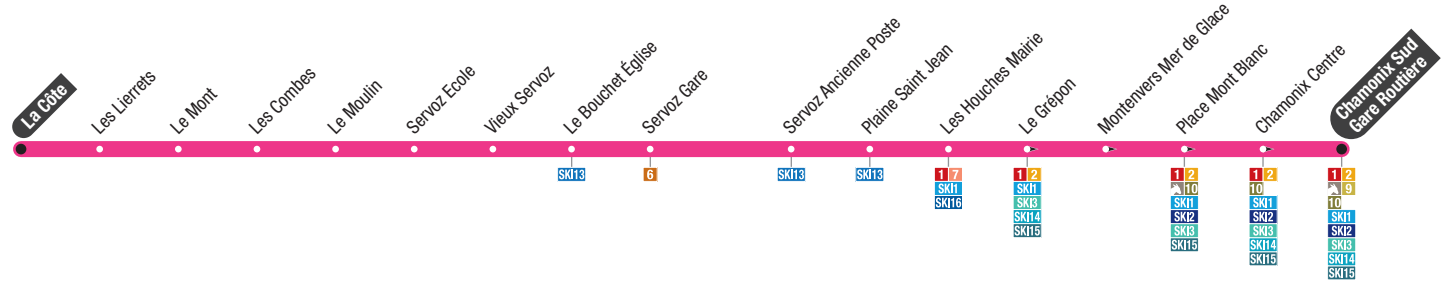

Servoz La Côte → Chamonix Sud - Gare Routière

La Côte	Les Lierrets	Le Mont	Les Combes	Le Moulin	Servoz Ecole	Vieux Servoz	Le Bouchet Eglise	Servoz Gare	Train Servoz > Martigny Chamonix > Martigny	Train Servoz > St Gervais	Servoz Ancienne Poste	Plaine Saint Jean	Les Houches Mairie	Le Grépon	Montenvers Mer de Glace	Place Mont Blanc	Chamonix Centre	Chamonix Sud Gare Routière
7:10	7:12	7:15	7:17	7:17	7:19	7:21	7:23	7:25	8:25	7:43	-	-	-	-	-	-	-	-
-	-	-	-	-	-	-	-	-	-	-	7:22	7:23	-	-	-	7:38	7:40	7:42
-	-	-	-	-	-	-	7:28	7:26	-	-	7:30	7:31	-	-	-	7:46	7:48	-
.....	.....	.....	.....	.....	.....	8:01	8:03	8:05	8:25	8:25	8:30	8:31	.....	8:17	8:18	8:19	8:19	8:20
8:25	8:27	8:29	8:30	8:31	8:32	8:34	8:35	.....	.....	.....	8:36	8:37	8:47	.....	.....	8:45	8:43	.....
9:15	9:17	9:20	9:22	9:22	9:24	9:26	9:28	9:30	9:43	10:25	.....	.....	.....	9:42	9:43	9:44	9:44	9:45
9:25	9:27	9:30	9:32	9:32	9:34	9:36	9:38	9:40	9:43	10:25	.....	.....	.....	.....	.....	.....	.....	.....
10:15	10:17	10:20	10:22	10:22	10:24	10:26	10:28	10:30	10:43	11:25	.....	.....	.....	10:42	10:43	10:44	10:44	10:45
10:25	10:27	10:30	10:32	10:32	10:34	10:36	10:38	10:40	10:43	11:25	.....	.....	.....	.....	.....	.....	.....	.....
11:15	11:17	11:20	11:22	11:22	11:24	11:26	11:28	11:30	11:43	12:25	.....	.....	.....	11:42	11:43	11:44	11:44	11:45
11:25	11:27	11:29	11:30	11:31	11:32	11:34	11:35	.....	.....	.....	11:36	11:37	11:47	.....	.....	.....	.....	.....
12:15	12:17	12:20	12:22	12:22	12:24	12:26	12:28	12:30	12:43	13:25	.....	.....	.....	12:42	12:43	12:44	12:44	12:45
12:25	12:27	12:30	12:32	12:32	12:34	12:36	12:38	12:40	12:43	13:25	.....	.....	.....	.....	.....	.....	.....	.....
13:15	13:17	13:20	13:22	13:22	13:24	13:26	13:28	13:30	13:43	14:25	.....	.....	.....	13:42	13:43	13:44	13:44	13:45
13:50	13:52	13:54	13:55	13:56	13:57	13:59	14:00	.....	.....	.....	14:01	14:02	14:12	.....	.....	.....	.....	.....
14:15	14:17	14:20	14:22	14:22	14:24	14:26	14:28	14:30	14:43	15:25	.....	.....	.....	14:42	14:43	14:44	14:44	14:45
14:50	14:52	14:55	14:57	14:57	14:59	15:01	15:03	15:05	15:43	16:44	.....	.....	.....	15:42	15:43	15:44	15:44	15:45
15:15	15:17	15:20	15:22	15:22	15:24	15:26	15:28	15:30	15:43	16:44	.....	.....	.....	.....	.....	.....	.....	.....
15:50	15:52	15:54	15:55	15:56	15:57	15:59	16:00	.....	.....	.....	16:01	16:02	16:12	.....	.....	.....	.....	.....
16:15	16:17	16:20	16:22	16:22	16:24	16:26	16:28	16:30	16:43	16:44	.....	.....	.....	16:42	16:43	16:44	16:44	16:45
16:50	16:52	16:55	16:57	16:57	16:59	17:01	17:03	17:05	17:43	17:44	.....	.....	.....	.....	.....	.....	.....	.....
17:15	17:17	17:20	17:22	17:22	17:24	17:26	17:28	17:30	17:43	17:44	.....	.....	.....	17:42	17:43	17:44	17:44	17:45
18:15	18:17	18:20	18:22	18:22	18:24	18:26	18:28	18:30	18:43	18:44	.....	.....	.....	18:42	18:43	18:44	18:44	18:45
19:30	19:32	19:35	19:37	19:37	19:39	19:41	19:43	19:45	20:43	20:25	.....	.....	.....	19:57	19:58	19:59	19:59	20:00

Chamonix Sud - Gare Routière → Servoz La Côte