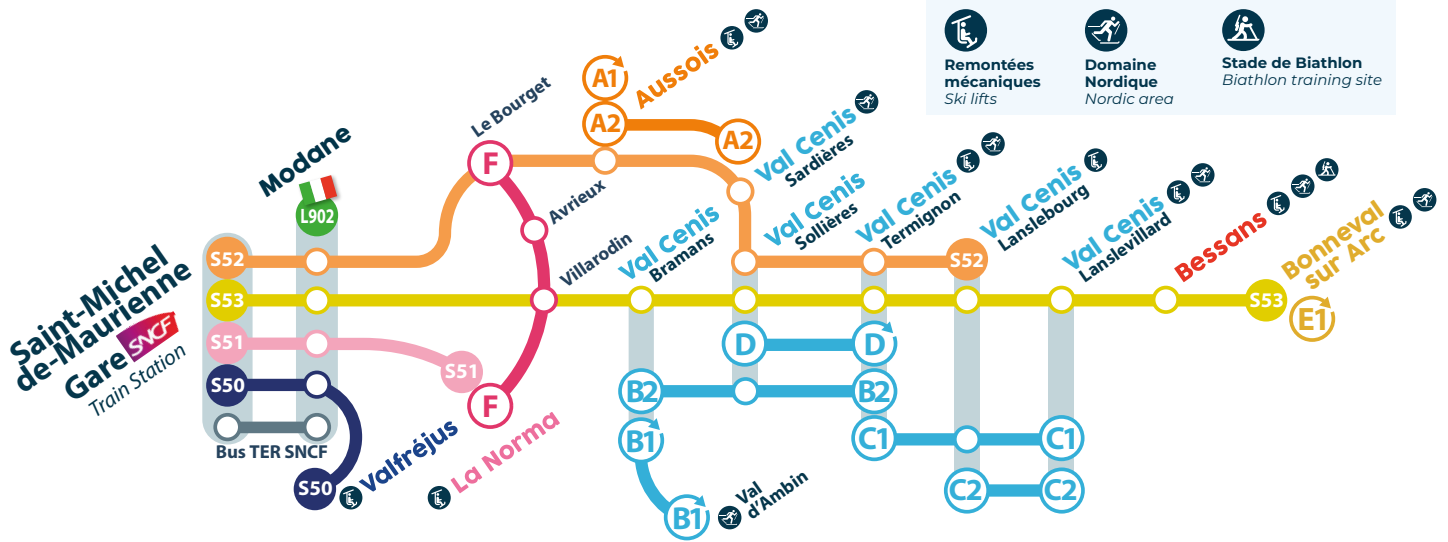

Haute Maurienne Vanoise

VALFRÉJUS | LA NORMA | AUSSOIS
VAL CENIS | BESSANS | BONNEVAL SUR ARC

Réseau de transport en Haute Maurienne Vanoise

Haute Maurienne Vanoise Transportation Network
HIVER WINTER 24-25

- Remontées mécaniques / Ski lifts
- Domaine Nordique / Nordic area
- Stade de Biathlon / Biathlon training site

LIGNES INTRA-STATIONS (gratuites) RESORT SHUTTLES (free)

- A1** Navette interne / In Town Shuttle / Aussois
- A2** Navette Shuttle / Aussois - Val Cenis Sardières
- B1** Navette Shuttle / Val Cenis Bramans - Val d'Ambin
- B2** Navette Shuttle / Val Cenis Bramans - Val Cenis Sollières - Val Cenis Termignon
- C1** Navette Shuttle / Val Cenis Termignon - Val Cenis Lanslevillard
- C2** Navette Shuttle / Val Cenis Lanslebourg - Val Cenis Lanslevillard
- D** Petit Train / Little Tourist Train / Val Cenis Termignon - Val Cenis Sollières
- E1** Navette interne / In Town Shuttle / Bonneval sur Arc
- F** Navette Shuttle / Le Bourget - La Norma

LIGNES GARE-STATIONS ET INTER-STATIONS LINES TO AND FROM THE BUS STATION AND SKI RESORTS

- S50** Saint-Michel-de-Maurienne - Valfréjus / Accès payant / Fee for service
- S51** Saint-Michel-de-Maurienne - La Norma / Accès payant / Fee for service
- S52** Saint-Michel-de-Maurienne - Aussois - Val Cenis Lanslebourg / Accès payant / Fee for service
- S53** Saint-Michel-de-Maurienne - Bonneval sur Arc / Accès payant / Fee for service
- L902** LIGNE 902 / Modane - Bardonecchia / Accès payant / Fee for service
- 3635** Bus TER SNCF / SNCF Coach / Saint-Michel-de-Maurienne - Modane

Téléchargez le
GUIDE MOBILITÉ
Download the public transport guide

Ces services de transport sont mis en place par la Région Auvergne-Rhône-Alpes et les communes de Haute Maurienne Vanoise, en partenariat avec la Communauté de communes Haute Maurienne Vanoise