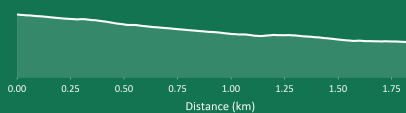

# Piste VTT Descente - rouge - La Tralala - Espace Ain Forestière

● Difficulté  
▶ Crozet  
📍 1.9 Km  
⚡ 356 m D-  
🕒 0h24

Altitude (m)  
1750  
1500  
1250  
1000  
750  
500  
250

0 0.1 0.2 km