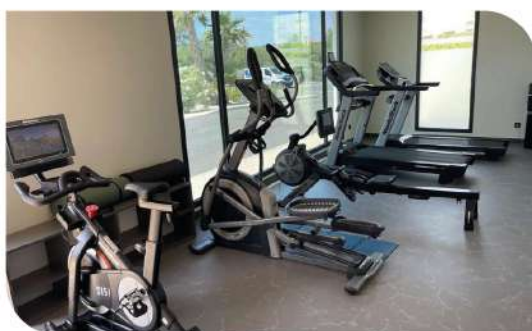

IBIS MARSEILLE MARIGNANE TECHNOPOLE
Allée de la Palun – ZI La Palun – 13700 Marignane
04.86.80.27.37 - hb8b1@accor.com

Le sentiment d'être chez soi même ailleurs !

Nos atouts :

- **Chambres confortables disponible pour 1 à 3 personnes.**
- **Chambres premium spacieuses et équipées.**
- **Salle petit-déjeuner lumineuse pour bien commencer la journée.**
- **Wi-fi gratuit pour rester connecté à tout moment.**
- **Hôtel 100% climatisé pour votre confort optimal.**
- **Salle de réunion moderne de 32 m², idéale pour vos séminaires.**
- **Salle fitness équipée pour maintenir votre forme physique.**
- **Bar convivial pour des moments de détente et de partage.**
- **Restaurants partenaires à 20 mètres avec tarifs préférentiels.**