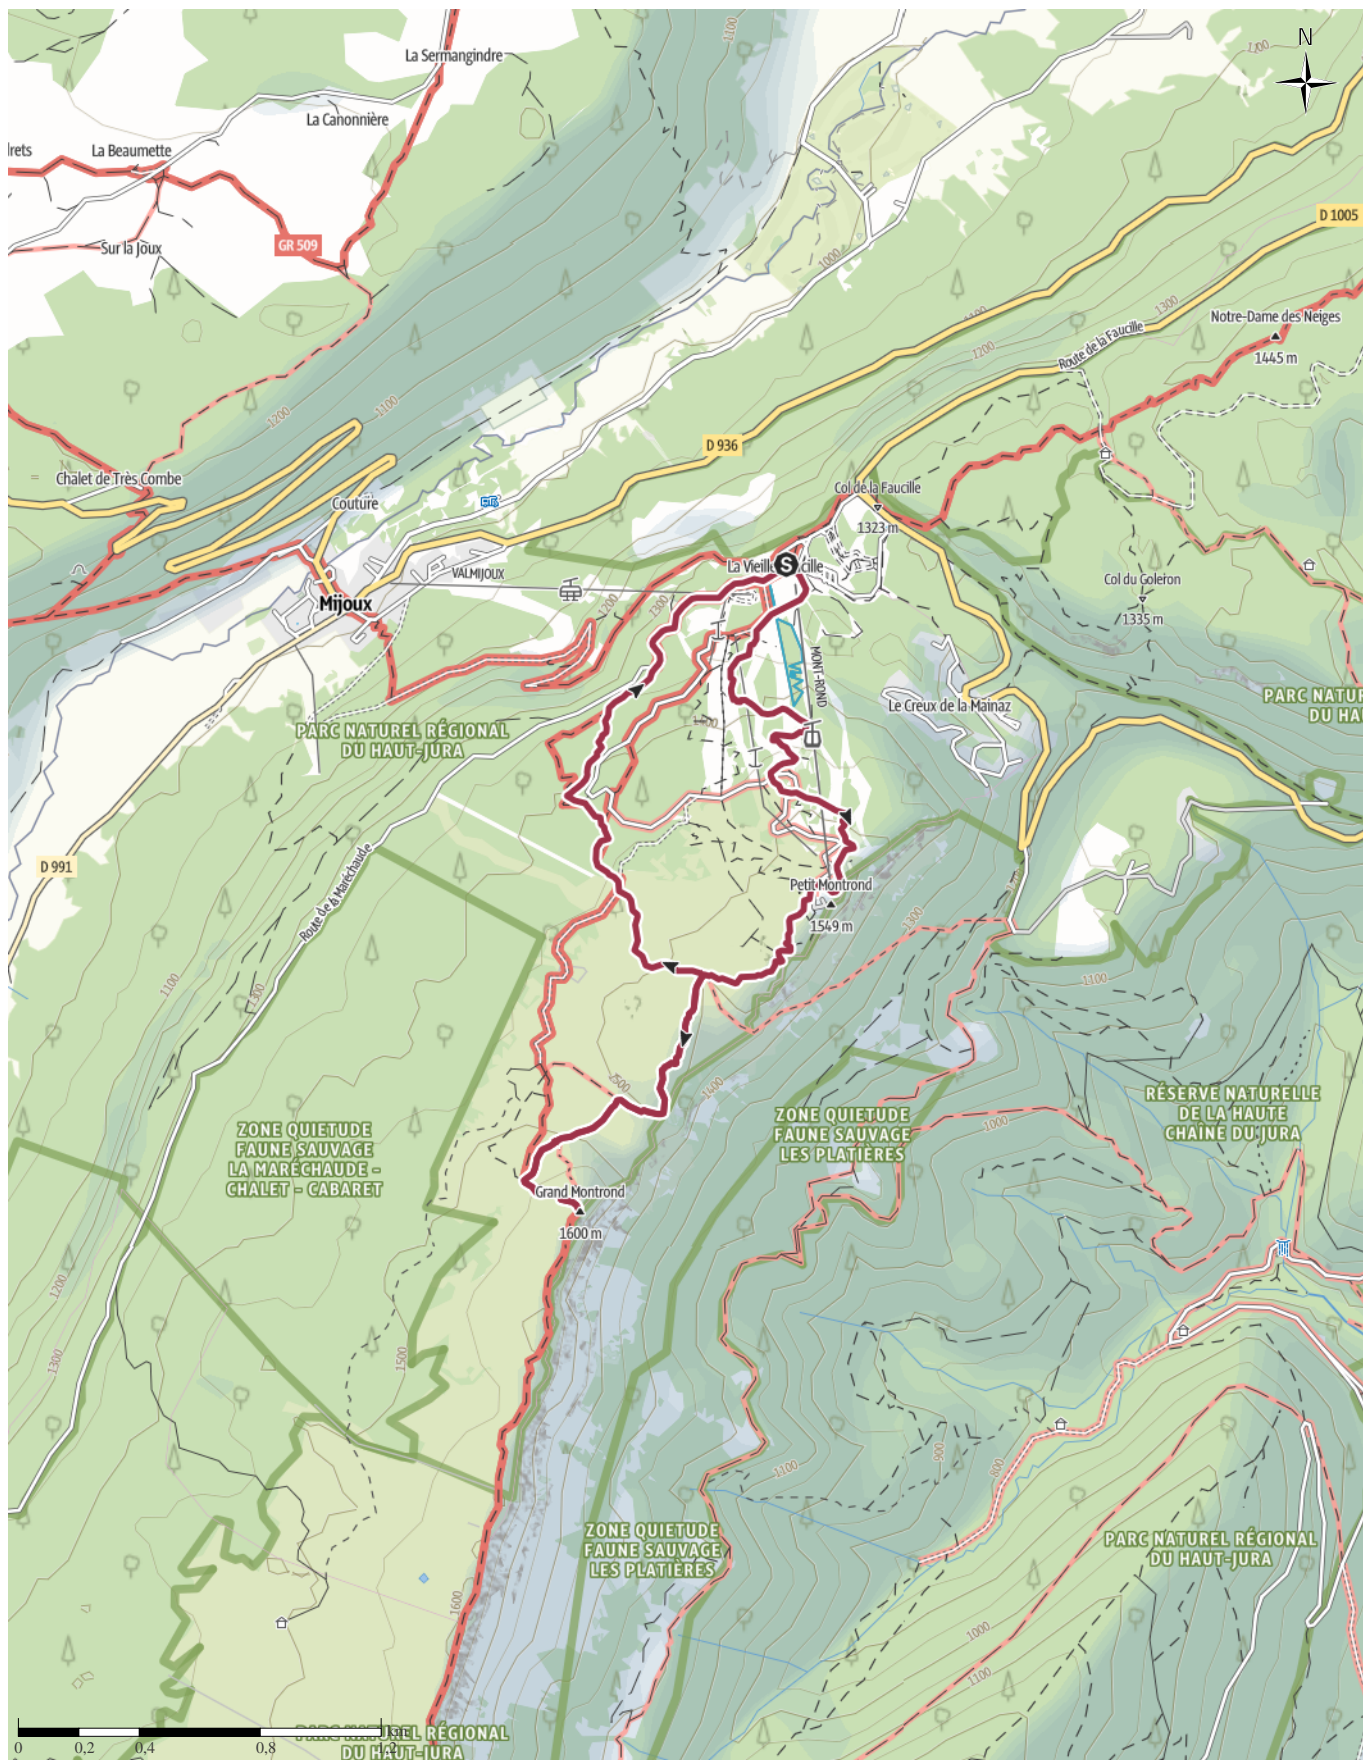

TOP Randonnée pédestre : La Faucille - Les deux Montronds

↔ 7,7 km

🕒 3:00 h.

▲ 448 m

▼ 448 m

Difficulté

Facile

Données cartographiques: cartographie d'Outdooractive; ©OpenStreetMap (www.openstreetmap.org)