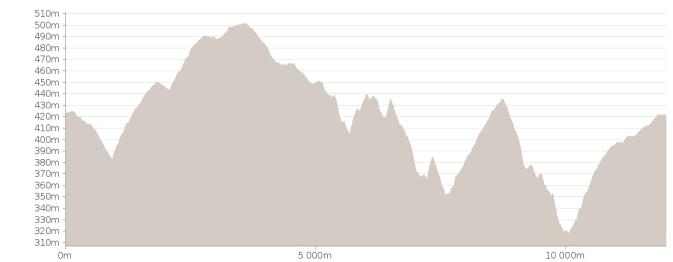

Parcours VTT N°13

Andrache Verte Tourisme

-  10.57 km
- Vtt : 2h30
-  maxi 501 m
-  mini 317 m
-  312 m
-  -333 m

Ce circuit est composé de 1 info parcours

Cet itinéraire vous est fourni à titre indicatif. Cirkwi ne certifie pas la fiabilité des informations contenues dans les textes, cartes ou photos de cet itinéraire. Retrouvez plus d'infos sur www.cirkwi.com

www.cirkwi.com/circuit/44598

Le Village Est - 07410 Colombier-le-Vieux - Altitude : 421m

Départ