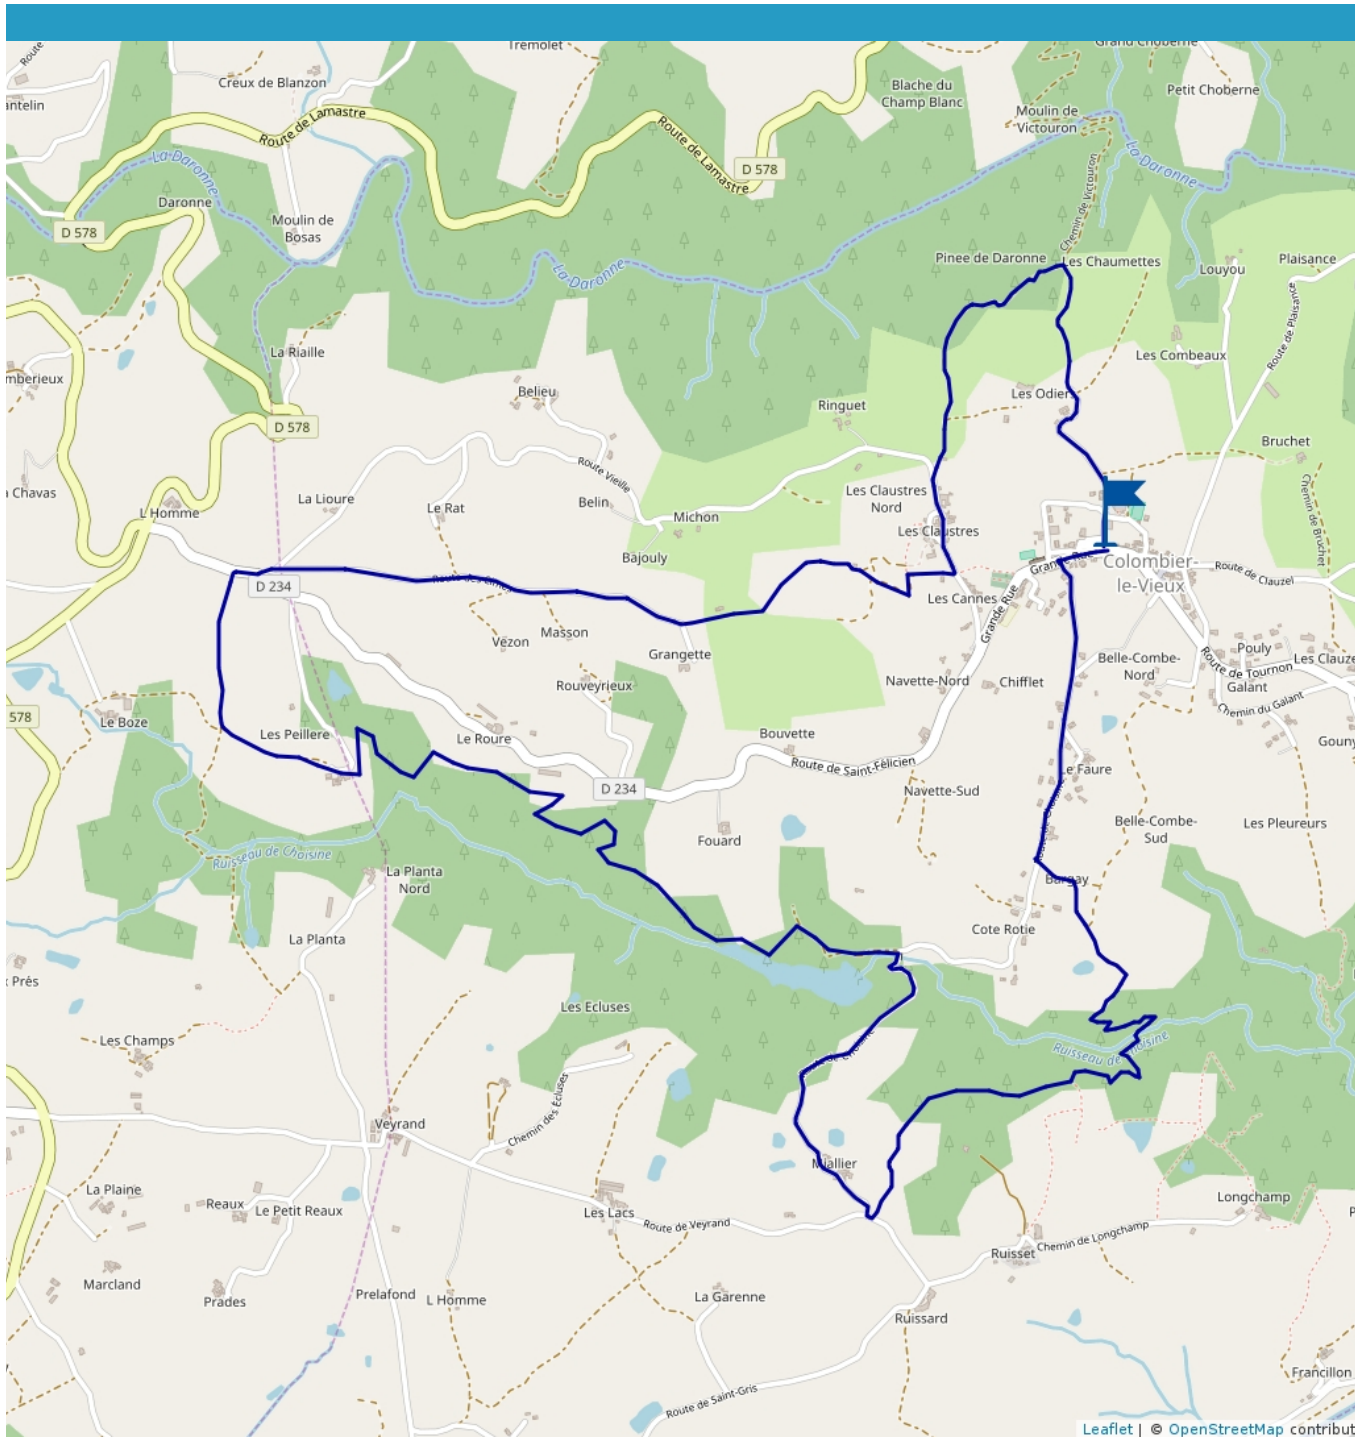

Parcours VTT N°13

Andrache Verte Tourisme

-  10.57 km
- Vtt : 2h30
-  maxi 501 m
-  mini 317 m
-  312 m
-  -333 m

Ce circuit est composé de 1 info parcours

Cet itinéraire vous est fourni à titre indicatif. Cirkwi ne certifie pas la fiabilité des informations contenues dans les textes, cartes ou photos de cet itinéraire. Retrouvez plus d'infos sur www.cirkwi.com

Mise à jour le 15/01/18 par Hermitage Tournonais Tourisme et généré par www.cirkwi.com

Itinéraire VTT très technique autour du village de Colombier le Vieux.

Contact :

Téléphone : 04 75 06 06 12

Email : info@tourisme-saintfelicien.fr

<https://base.apidae-tourisme.com/objet-touristique/691461/>

Proposé par : **Hermitage Tournonais
Tourisme**

"Ce PDF a été généré à partir de Cirkwi,
la plateforme de partage d'activités
touristiques qui vous fait voyager"

www.cirkwi.com/circuit/44598

Le Village Est - 07410 Colombier-le-Vieux - Altitude : 421m

Départ