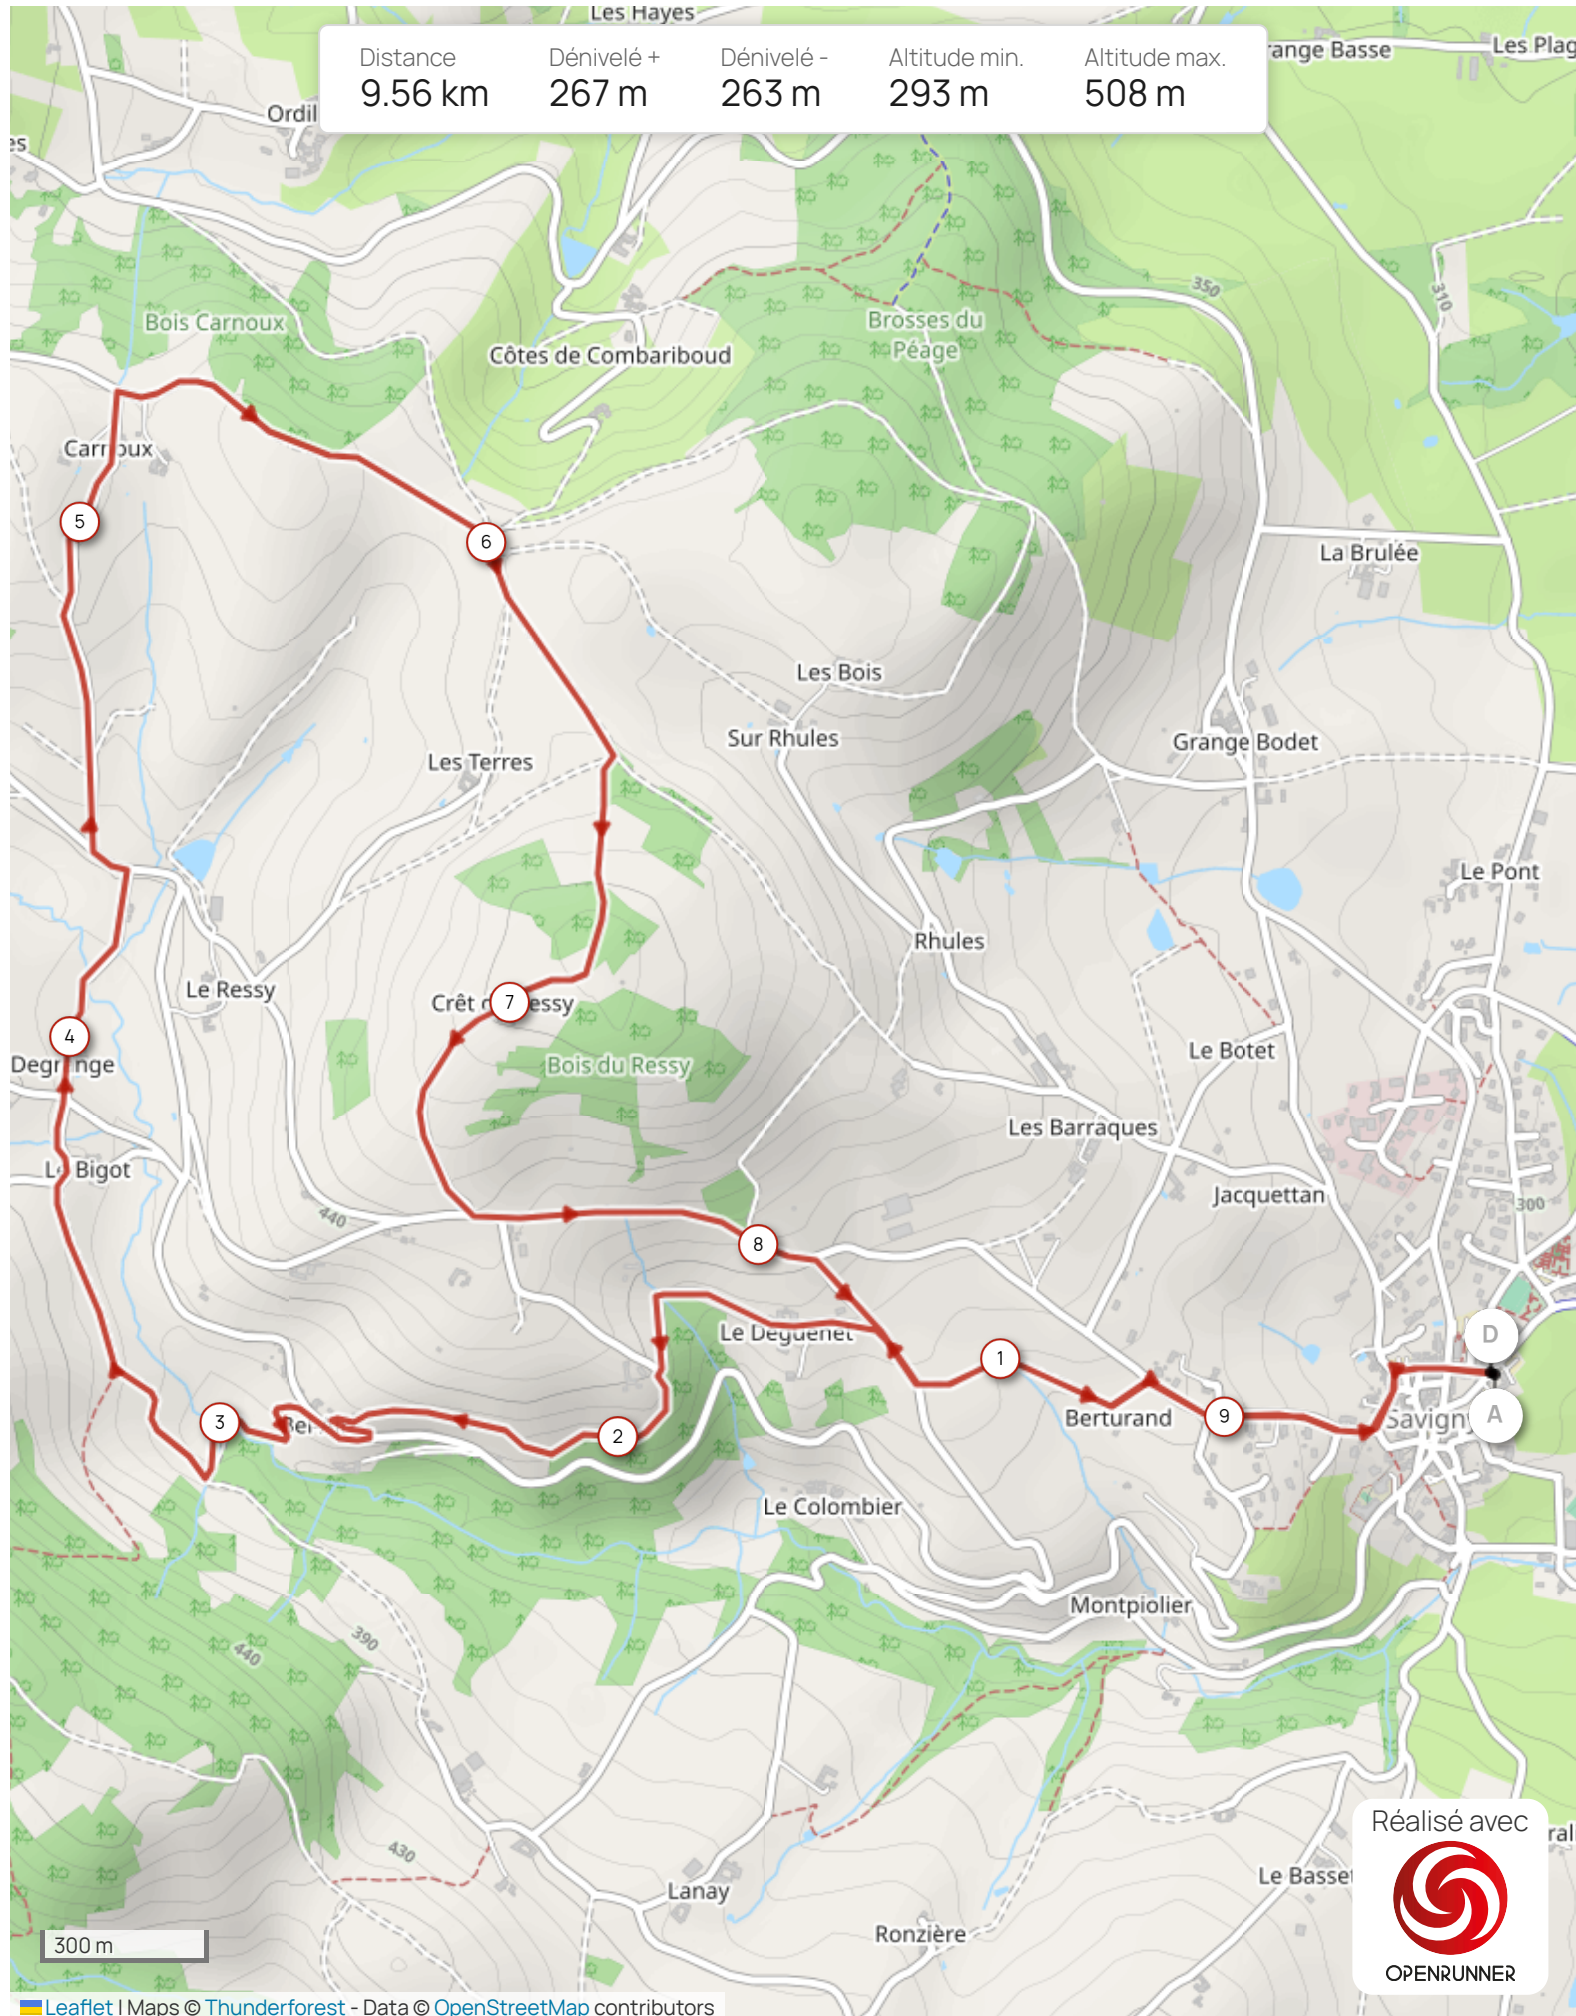

Distance	Dénivelé +	Dénivelé -	Altitude min.	Altitude max.
9.56 km	267 m	263 m	293 m	508 m

Leaflet | Maps © Thunderforest - Data © OpenStreetMap contributors