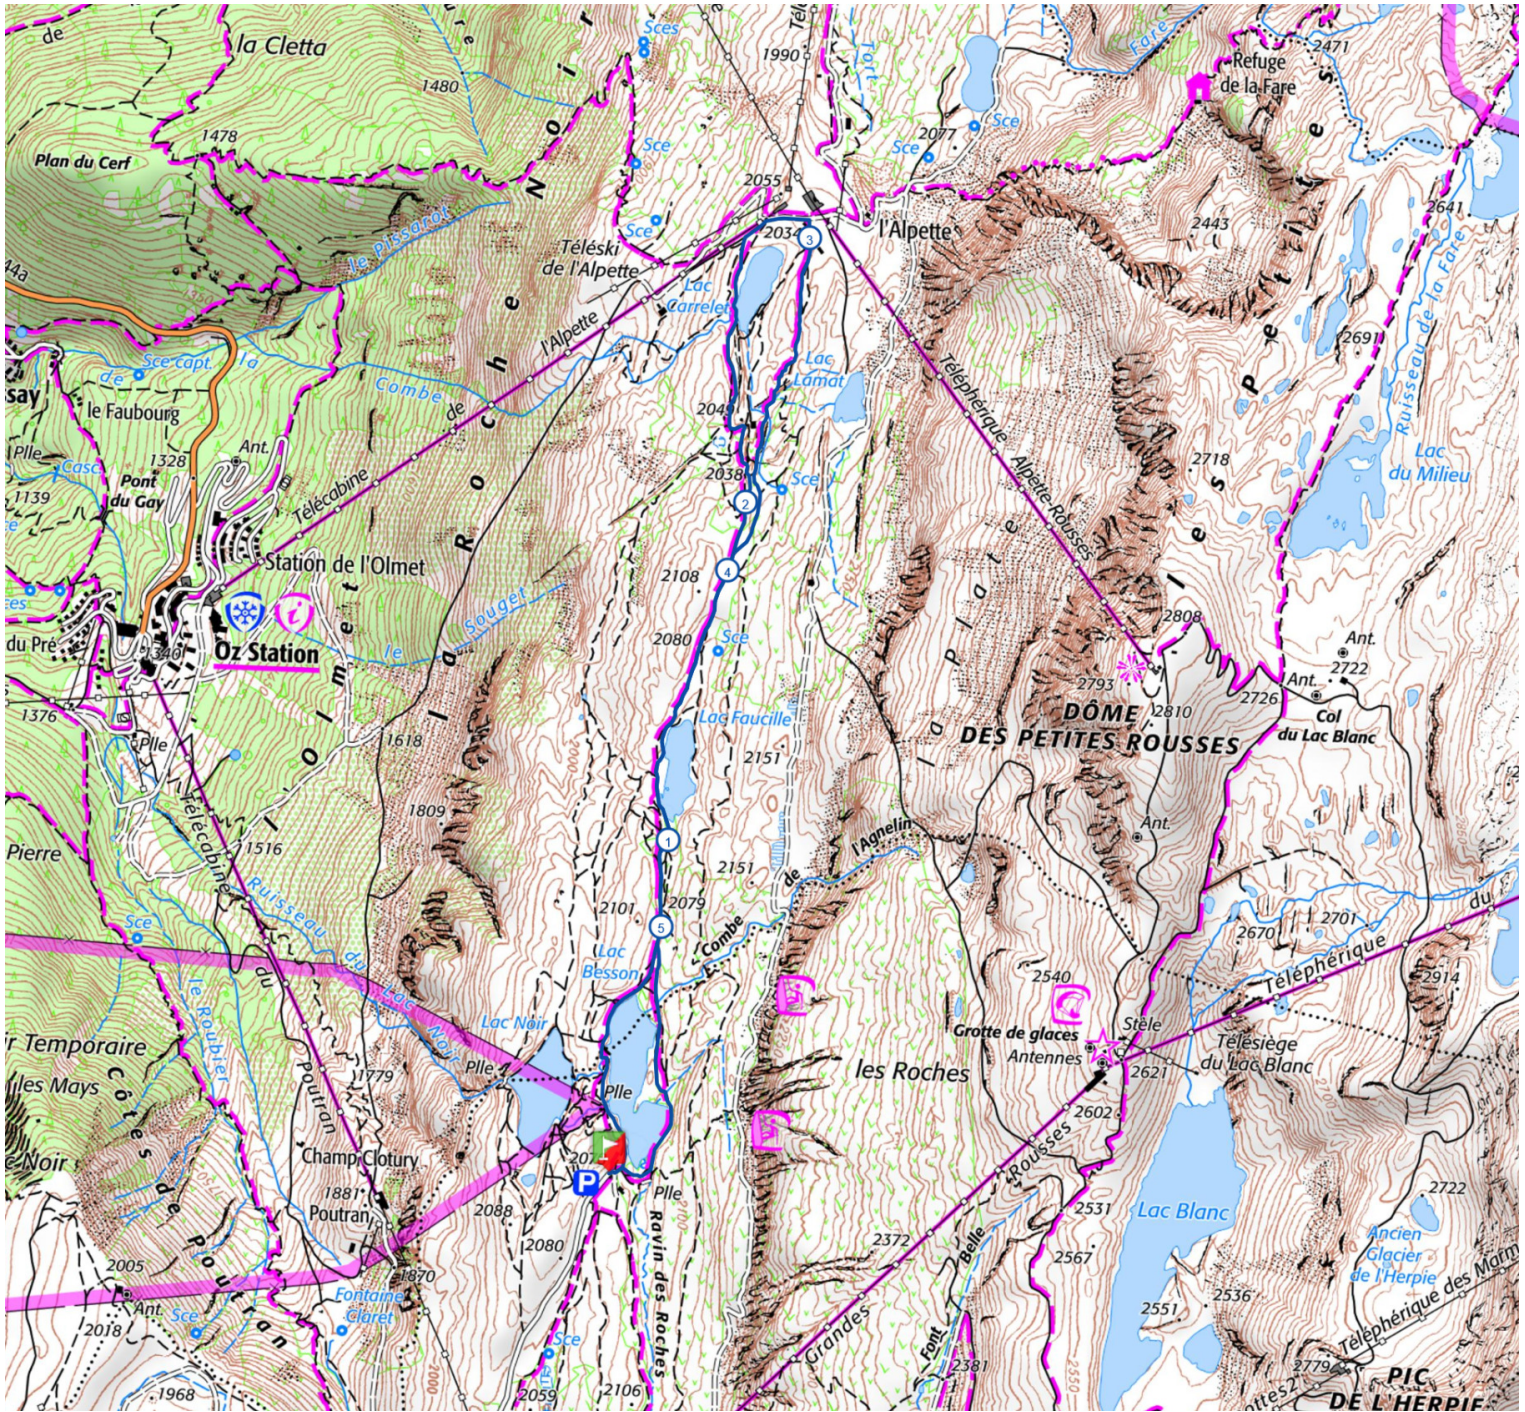

Retrouvez ce parcours sur votre mobile avec l'appli Isère Outdoor

<https://tracedetail.com> - ©IGN 2022. Utilisation et reproduction limitées à un usage privé.