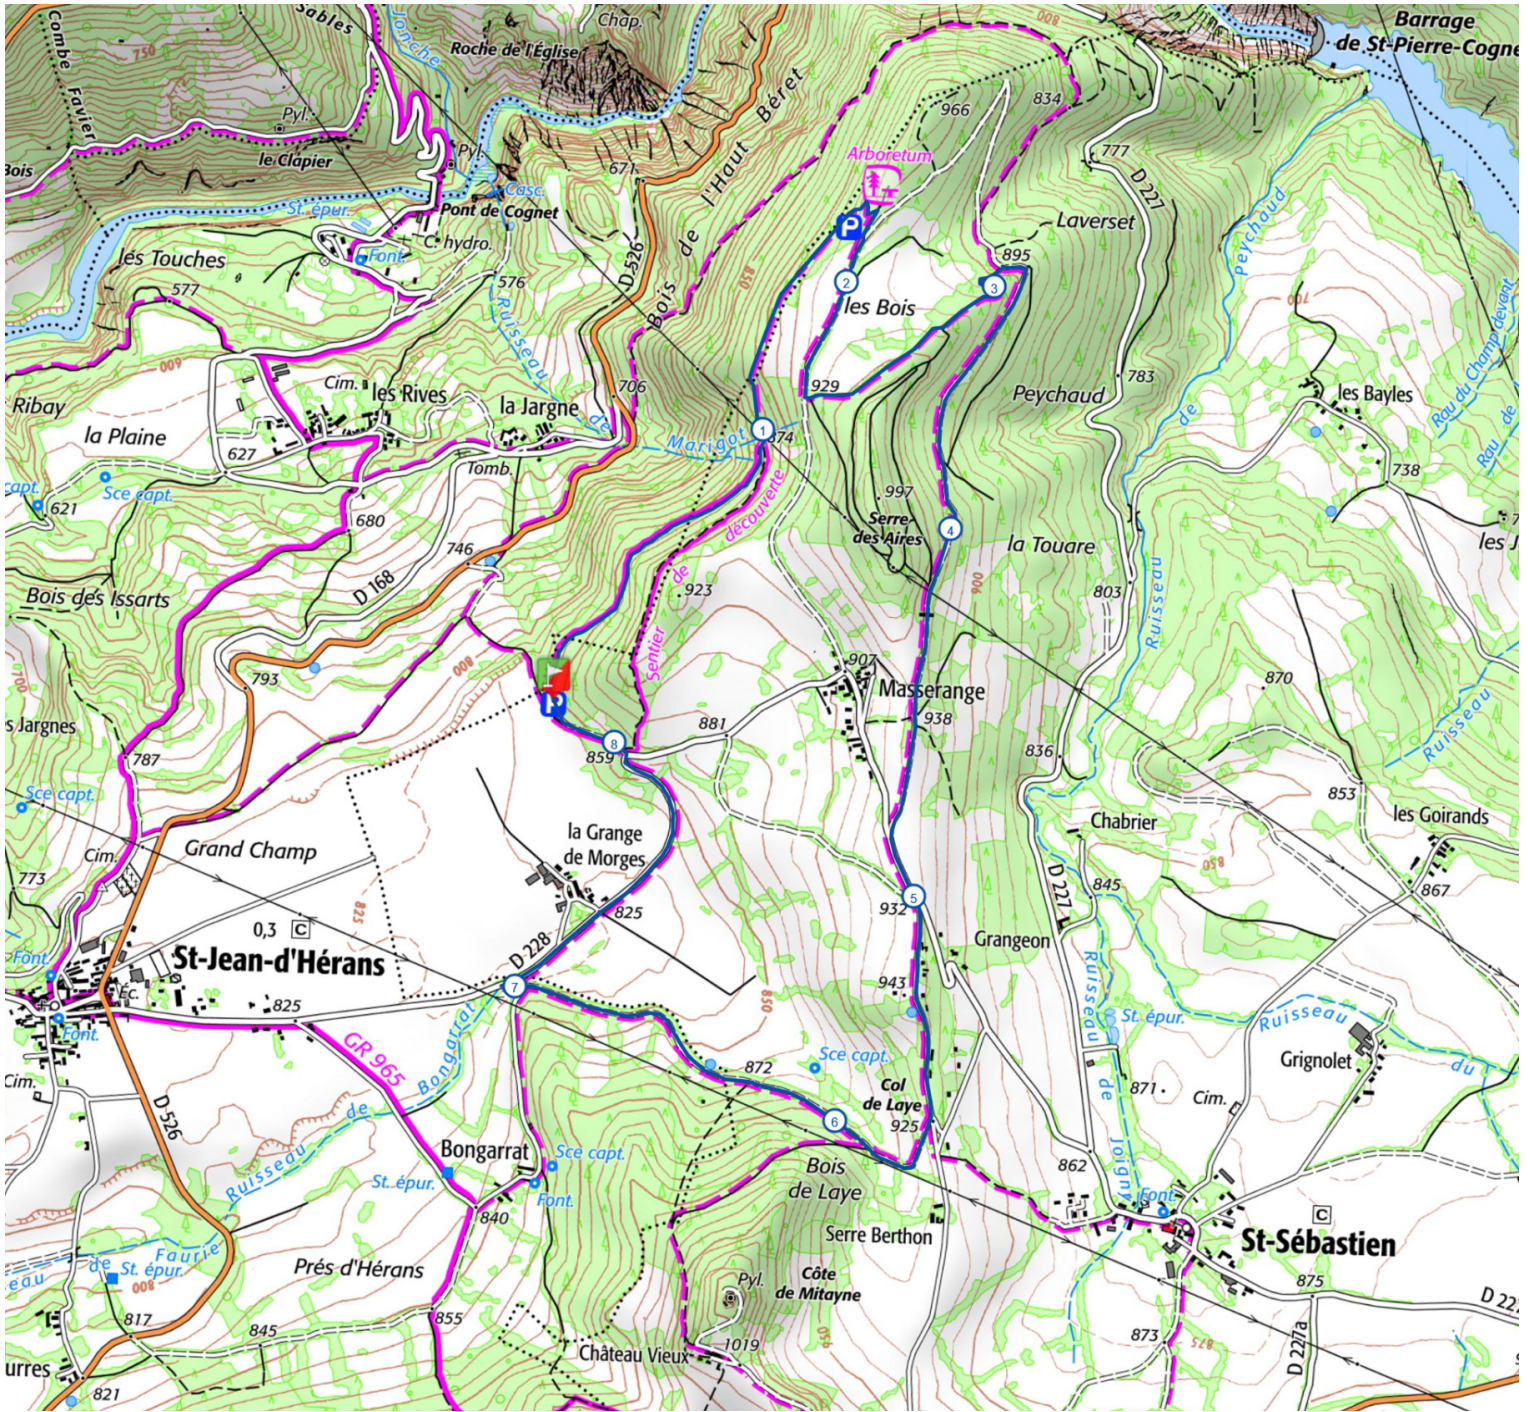

Retrouvez ce parcours sur votre mobile avec l'appli Isère Outdoor

<https://tracedetail.com> - ©IGN 2022. Utilisation et reproduction limitées à un usage privé.

 > 10%  > 20%  > 30%