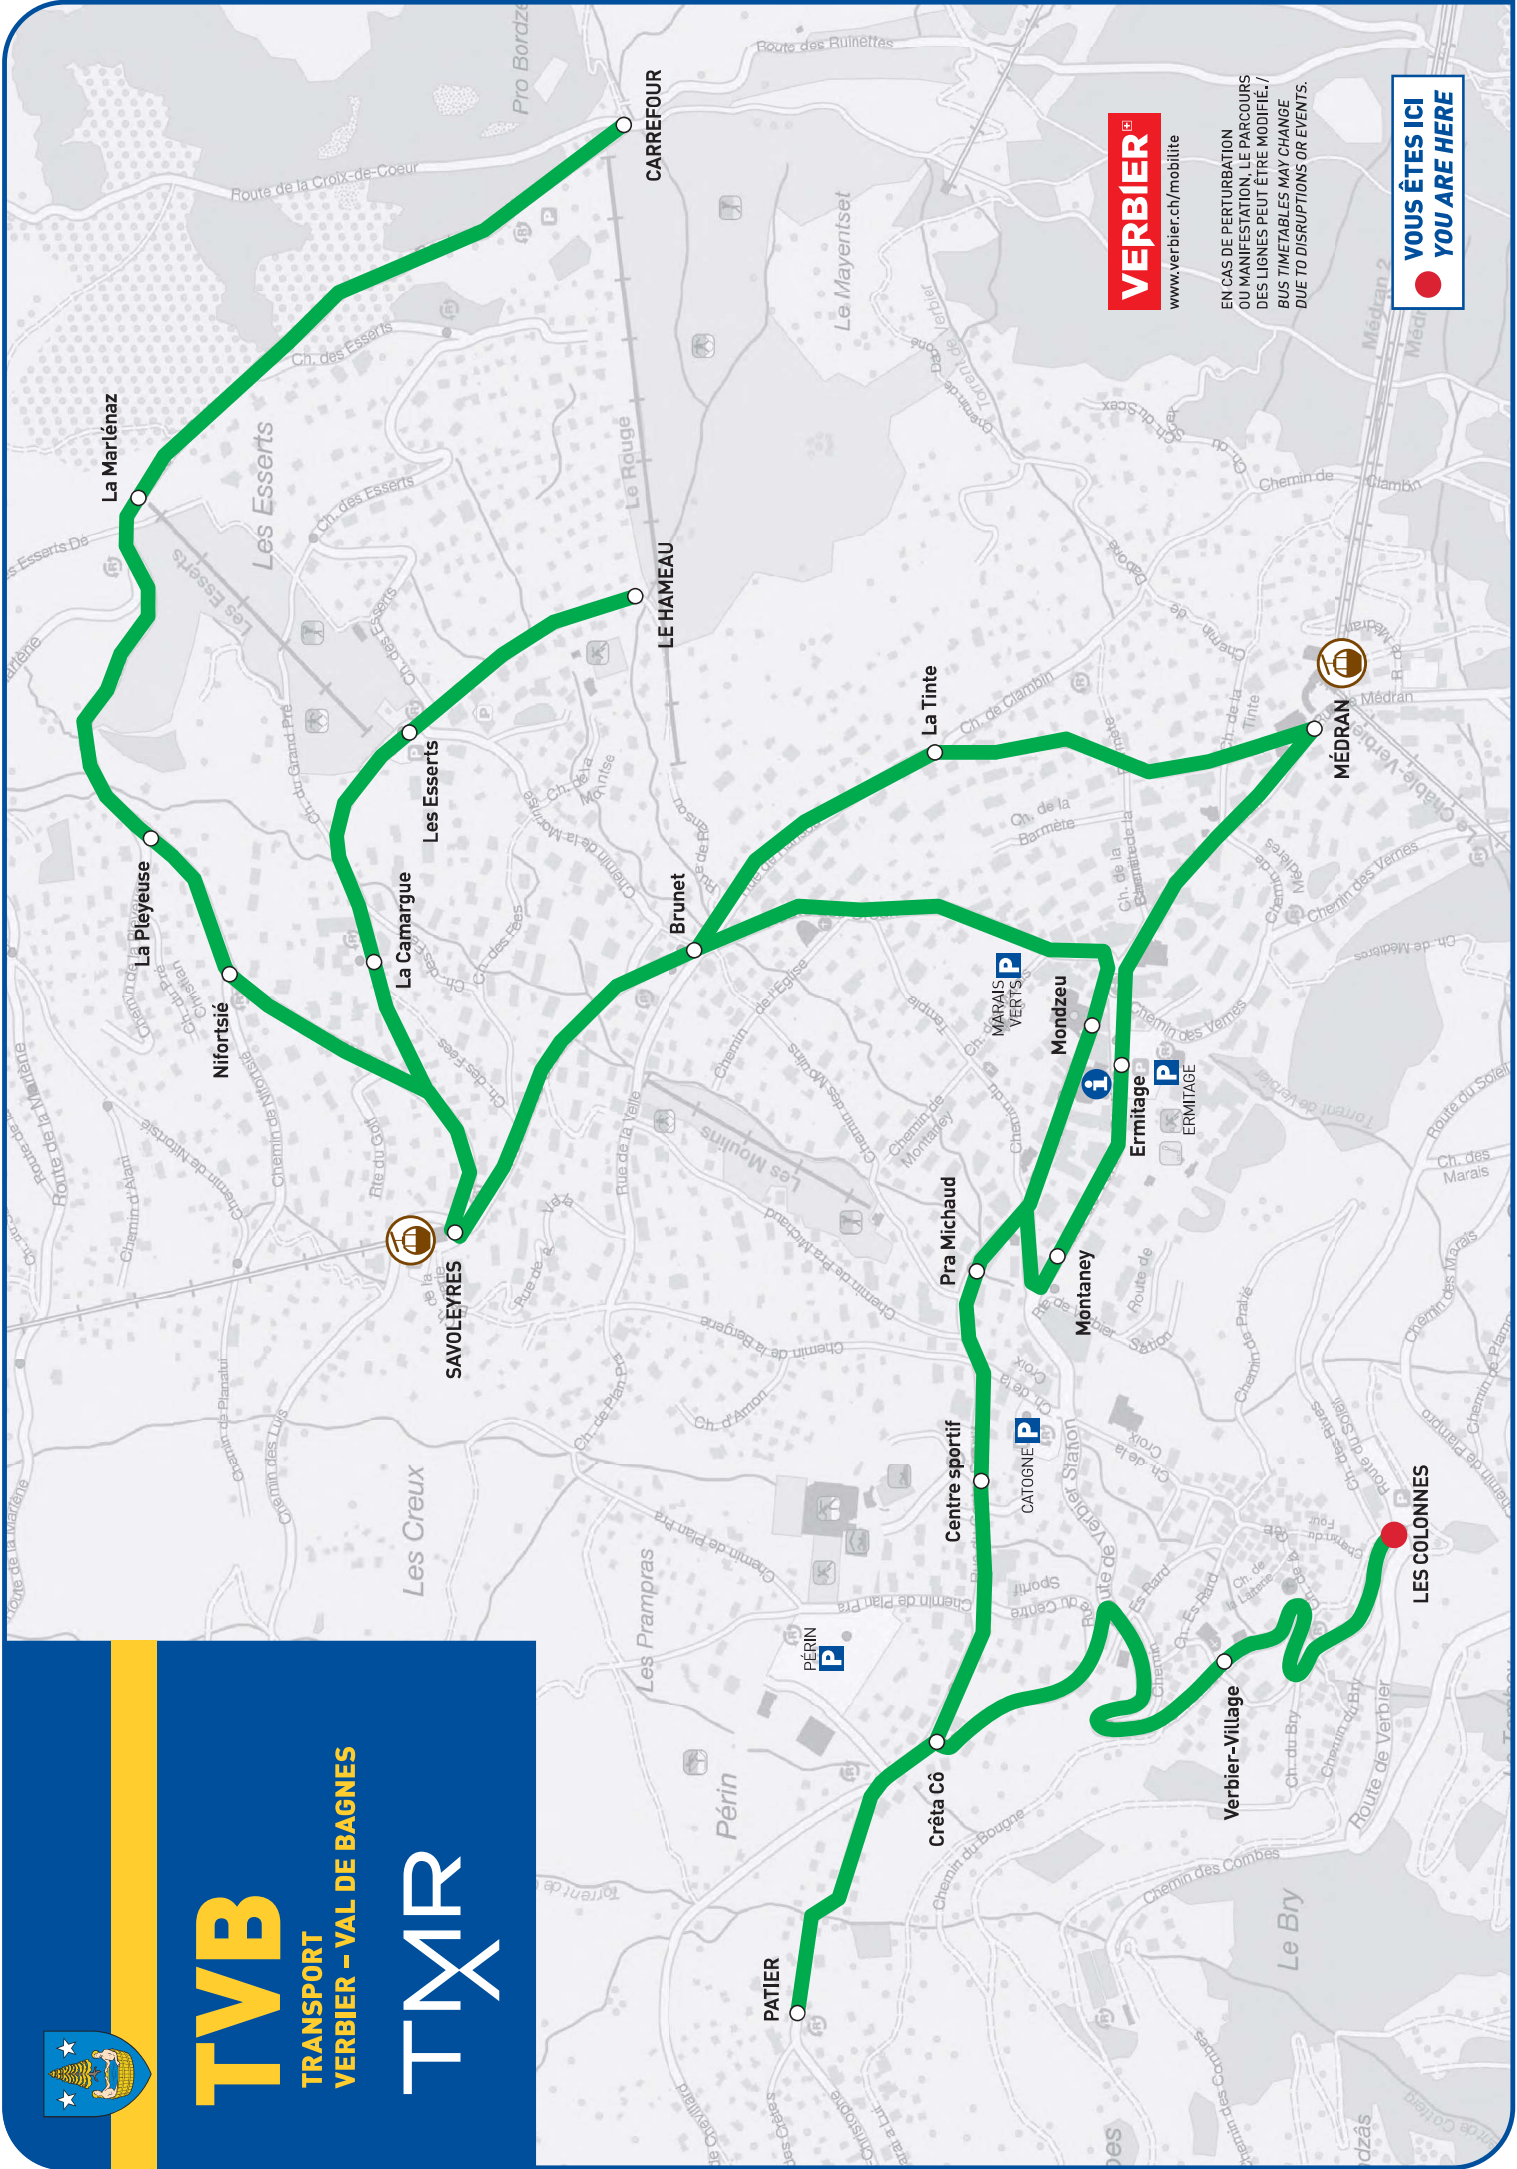

TVB HORAIRE VALABLE DÈS LE 02.05.2022 (JUSQU'AU 10.07.22)

MÉDRAN	6.20	7.30	8.00	9.00	10.00	11.00	12.00	13.00	14.00	15.00	16.00	17.00	18.00	19.00	20.00	21.00
BRUNET	6.24	7.32	8.02	9.02	10.02	11.02	12.02	13.02	14.02	15.02	16.02	17.02	18.02	19.02	20.02	21.02
SAVOLEYRES	6.26	7.34	8.04	9.04	10.04	11.04	12.04	13.04	14.04	15.04	16.04	17.04	18.04	19.04	20.04	21.04
HAMEAU	6.28	7.36	8.06	9.06	10.06	11.06	12.06	13.06	14.06	15.06	16.06	17.06	18.06	19.06	20.06	21.06
SAVOLEYRES	6.30	7.38	8.08	9.08	10.08	11.08	12.08	13.08	14.08	15.08	16.08	17.08	18.08	19.08	20.08	21.08
MONDZEU	6.32*	7.40	8.10	9.10	10.10	11.10	12.10	13.10	14.10	15.10	16.10	17.10	18.10	19.10	20.10	21.10
PATIER	I*	7.44	8.14	9.14	10.14	11.14	12.14	13.14	14.14	15.14	16.14	17.14	18.14	19.14	20.14	21.14
VILLAGE (descendant)	I*	7.47	8.17	9.17	10.17	11.17	12.17	13.17	14.17	15.17	16.17	17.17	18.17	19.17	20.17	21.17
LES COLONNES	I*	7.48	8.18	9.18	10.18	11.18	12.18	13.18	14.18	15.18	16.18	17.18	18.18	19.18	20.18	21.18
VILLAGE (montant)	I*	7.49	8.19	9.19	10.19	11.19	12.19	13.19	14.19	15.19	16.19	17.19	18.19	19.19	20.19	21.19
CRÉTAZ-CÔ	6.40*	7.50	8.20	9.20	10.20	11.20	12.20	13.20	14.20	15.20	16.20	17.20	18.20	19.20	20.20	21.20
ERMITAGE	6.42	7.52	8.22	9.22	10.22	11.22	12.22	13.22	14.22	15.22	16.22	17.22	18.22	19.22	20.22	21.22
MÉDRAN	6.46	7.56	8.26	9.26	10.26	11.26	12.26	13.26	14.26	15.26	16.26	17.26	18.26	19.26	20.26	-

* Bus en correspondance avec la ligne 12.251 Châble-Verbier

TVB

TRANSPORT
VERBIER - VAL DE BAGNES

TNMR

VERBIER^{ES}

www.verbier.ch/mobilitte

EN CAS DE PERTURBATION
OU MANIFESTATION, LE PARCOURS
DES LIGNES PEUT ÊTRE MODIFIÉ. /
BUS TIMETABLES MAY CHANGE
DUE TO DISRUPTIONS OR EVENTS.