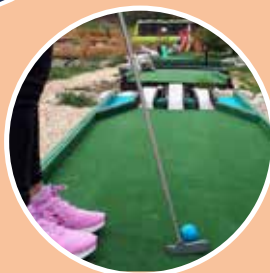

PARC AVENTURE DU BUGEY

ACCROBRANCHE

9 parcours dans les arbres pour toute la famille, à partir de 2 ans. 150 jeux uniques et originaux dont les fameuses tyroliennes géantes qui survolent l'étang.

Laissez-vous surprendre par des jeux insolites : vélo, skate, kayak, kart, surf, skis, luge... et autre tyrolienne double, le tout perché jusqu'à plus de 20m de hauteur.

Un espace filet entièrement sécurisé et spécialement conçu pour les enfants avec cabane, filet à grimper, tyrolienne et piscine à balles, permet aux parents de profiter d'un grand parcours pendant que les enfants s'amusent.

Unique en France, le parcours Handibranche est adapté aux personnes en situation de handicap.

A partir de 2 ans

6 € de 2 à 3 ans; 13 € de 4 à 9 ans;

17 € de 10 à 15 ans; 21 € adulte (+ tarif famille)

- du 8 juillet au 1er septembre tous les jours de 10h à 19h30
- jusqu'au 7 juillet samedi et dimanche de 13h30 à 18h30

i Infos/réservation : 06 83 39 10 47
www.aventuredubugey.fr

BAD AIN SPORTS

AQUA GLISSE

Rafraîchissez-vous en dévalant une piste mouillée sur une bouée !

A partir de 12 ans

Equipement : short et tee-shirt

- Uniquement sur réservation

i Infos/réservation : 06 52 19 68 60
ou bad.ain.sports@gmail.com