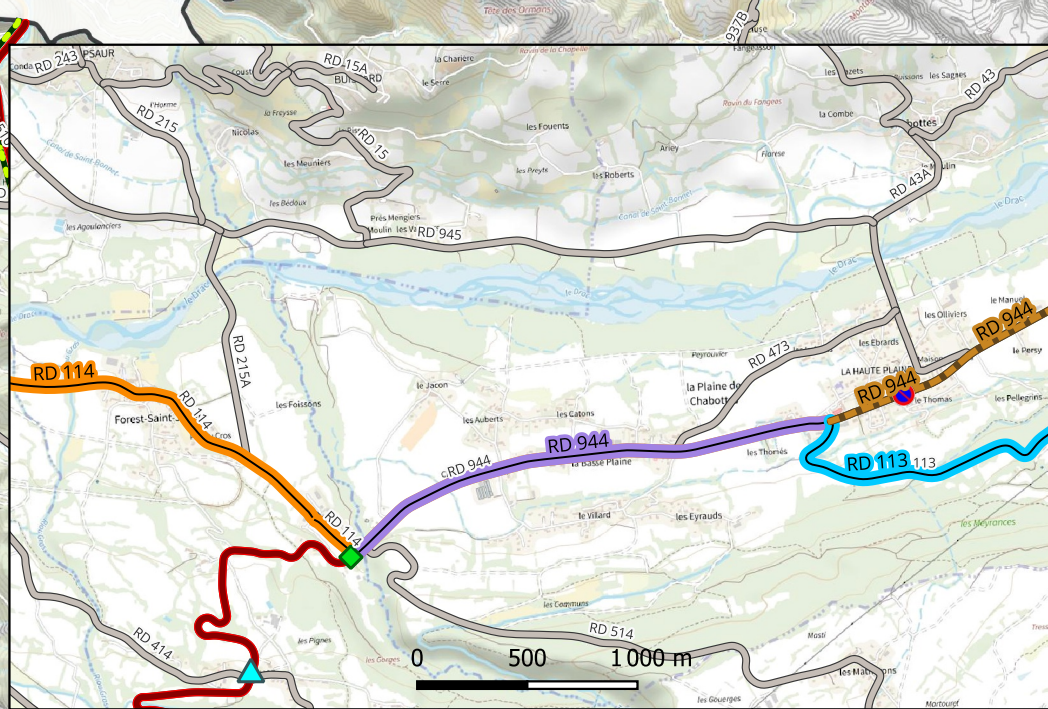

modifié le 25/06/2026

Légende

Points clés

- Cols / Côtes
- ☑ Arrivée

Logistique de l'étape

- ◆ Insertion des véhicules dans le parcours
- ▲ Point de pré-filtrage
- ⊘ Interdiction de stationner hors parcours
- Parcours hors course
- Voie de contournement (réservée aux véhicules d'urgence)

Itinéraire de déviation conseillé

- Gap - Grenoble

Réseau routier

- Routes départementales