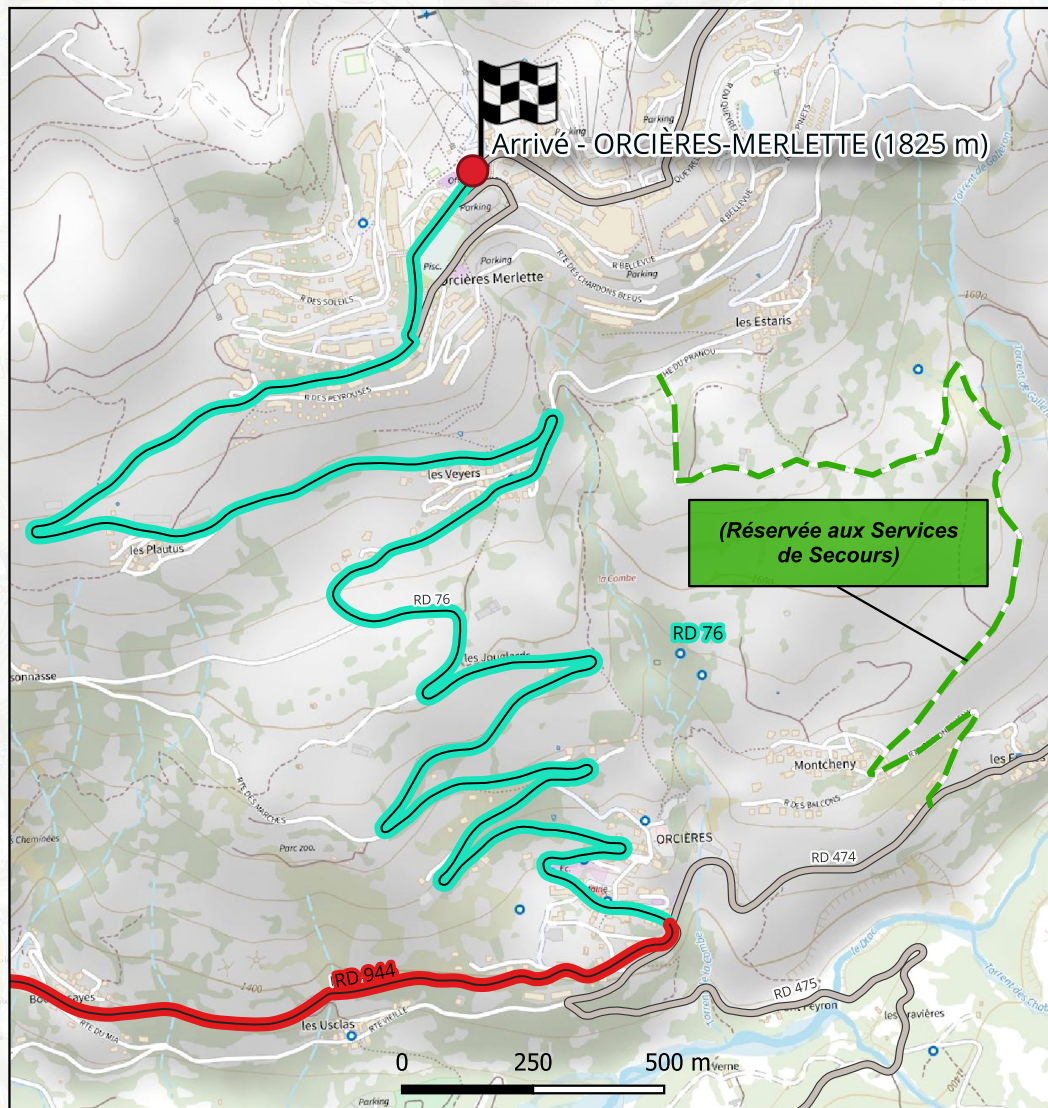

modifié le 25/06/2026

Légende

Points clés

- Cols / Côtes
- ☑ Arrivée

Logistique de l'étape

- ◆ Insertion des véhicules dans le parcours
- ▲ Point de pré-filtrage
- ⊘ Interdiction de stationner hors parcours
- Parcours hors course
- Voie de contournement (réservée aux véhicules d'urgence)

Itinéraire de déviation conseillé

- Gap - Grenoble

Réseau routier

- Routes départementales