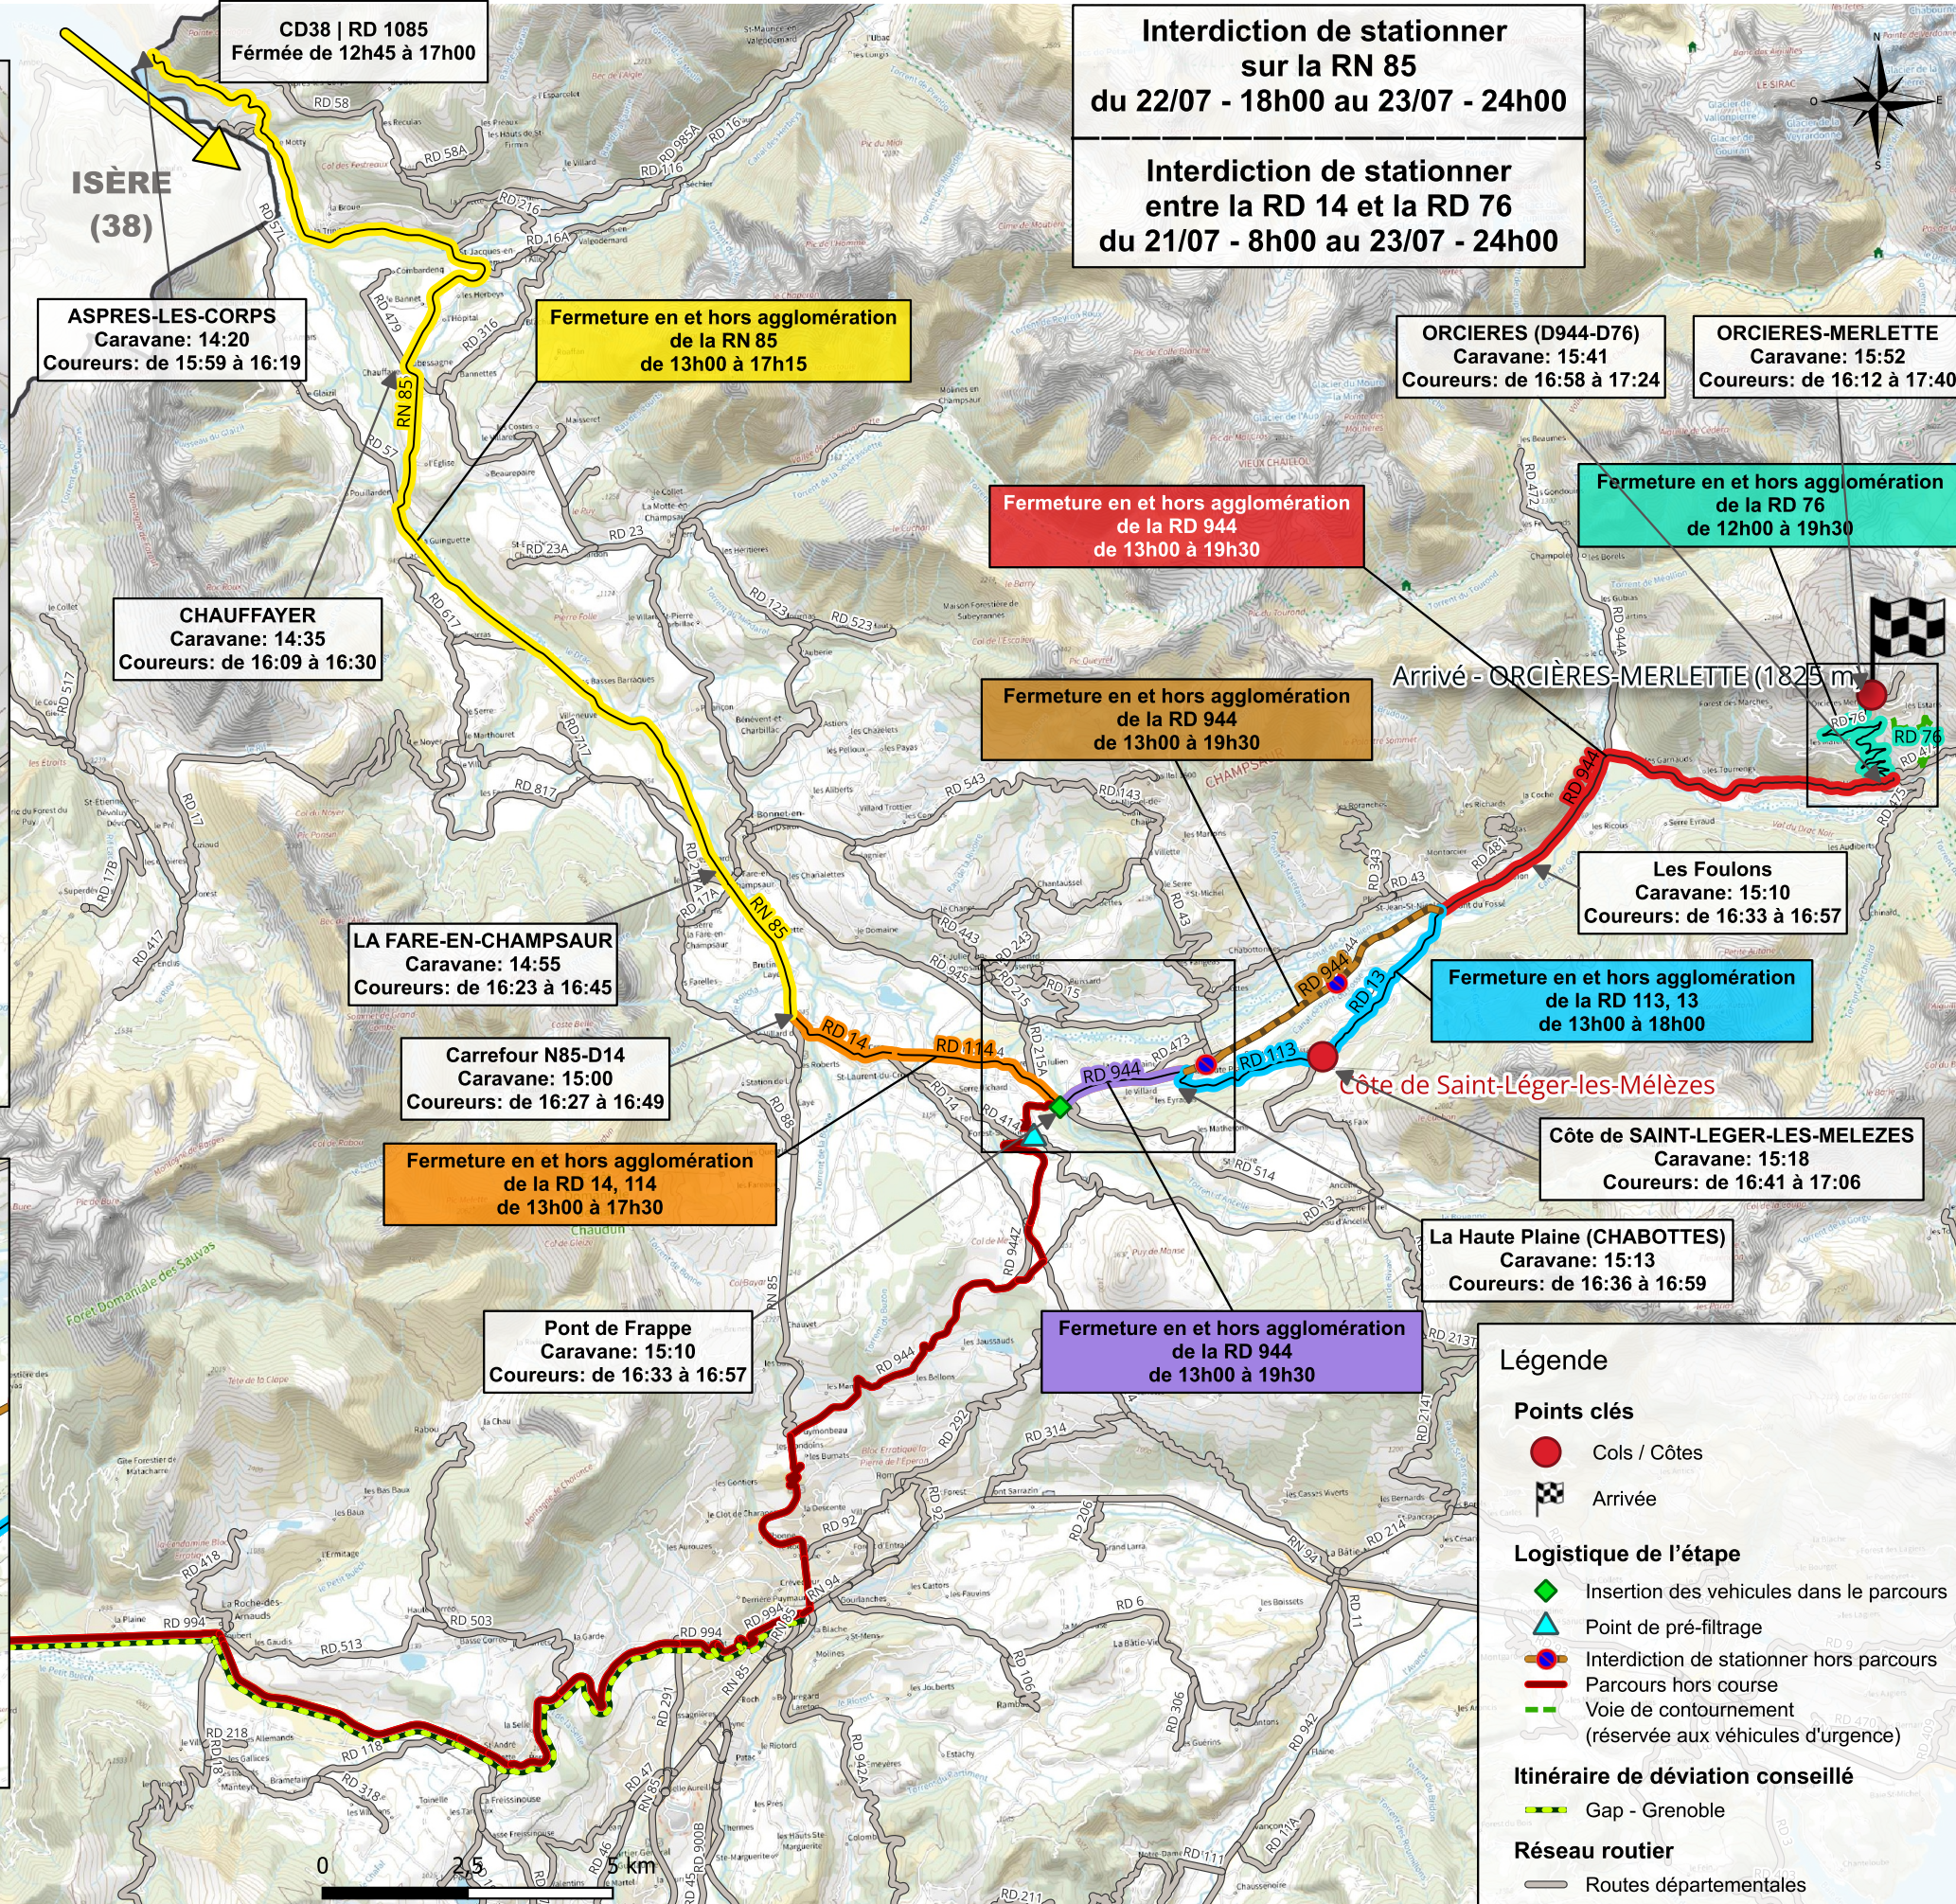

modifié le 25/06/2026

Légende

Points clés

- Cols / Côtes
- ☑ Arrivée

Logistique de l'étape

- ◆ Insertion des véhicules dans le parcours
- ▲ Point de pré-filtrage
- ⊘ Interdiction de stationner hors parcours
- Parcours hors course
- Voie de contournement (réservée aux véhicules d'urgence)

Itinéraire de déviation conseillé

- Gap - Grenoble

Réseau routier

- Routes départementales