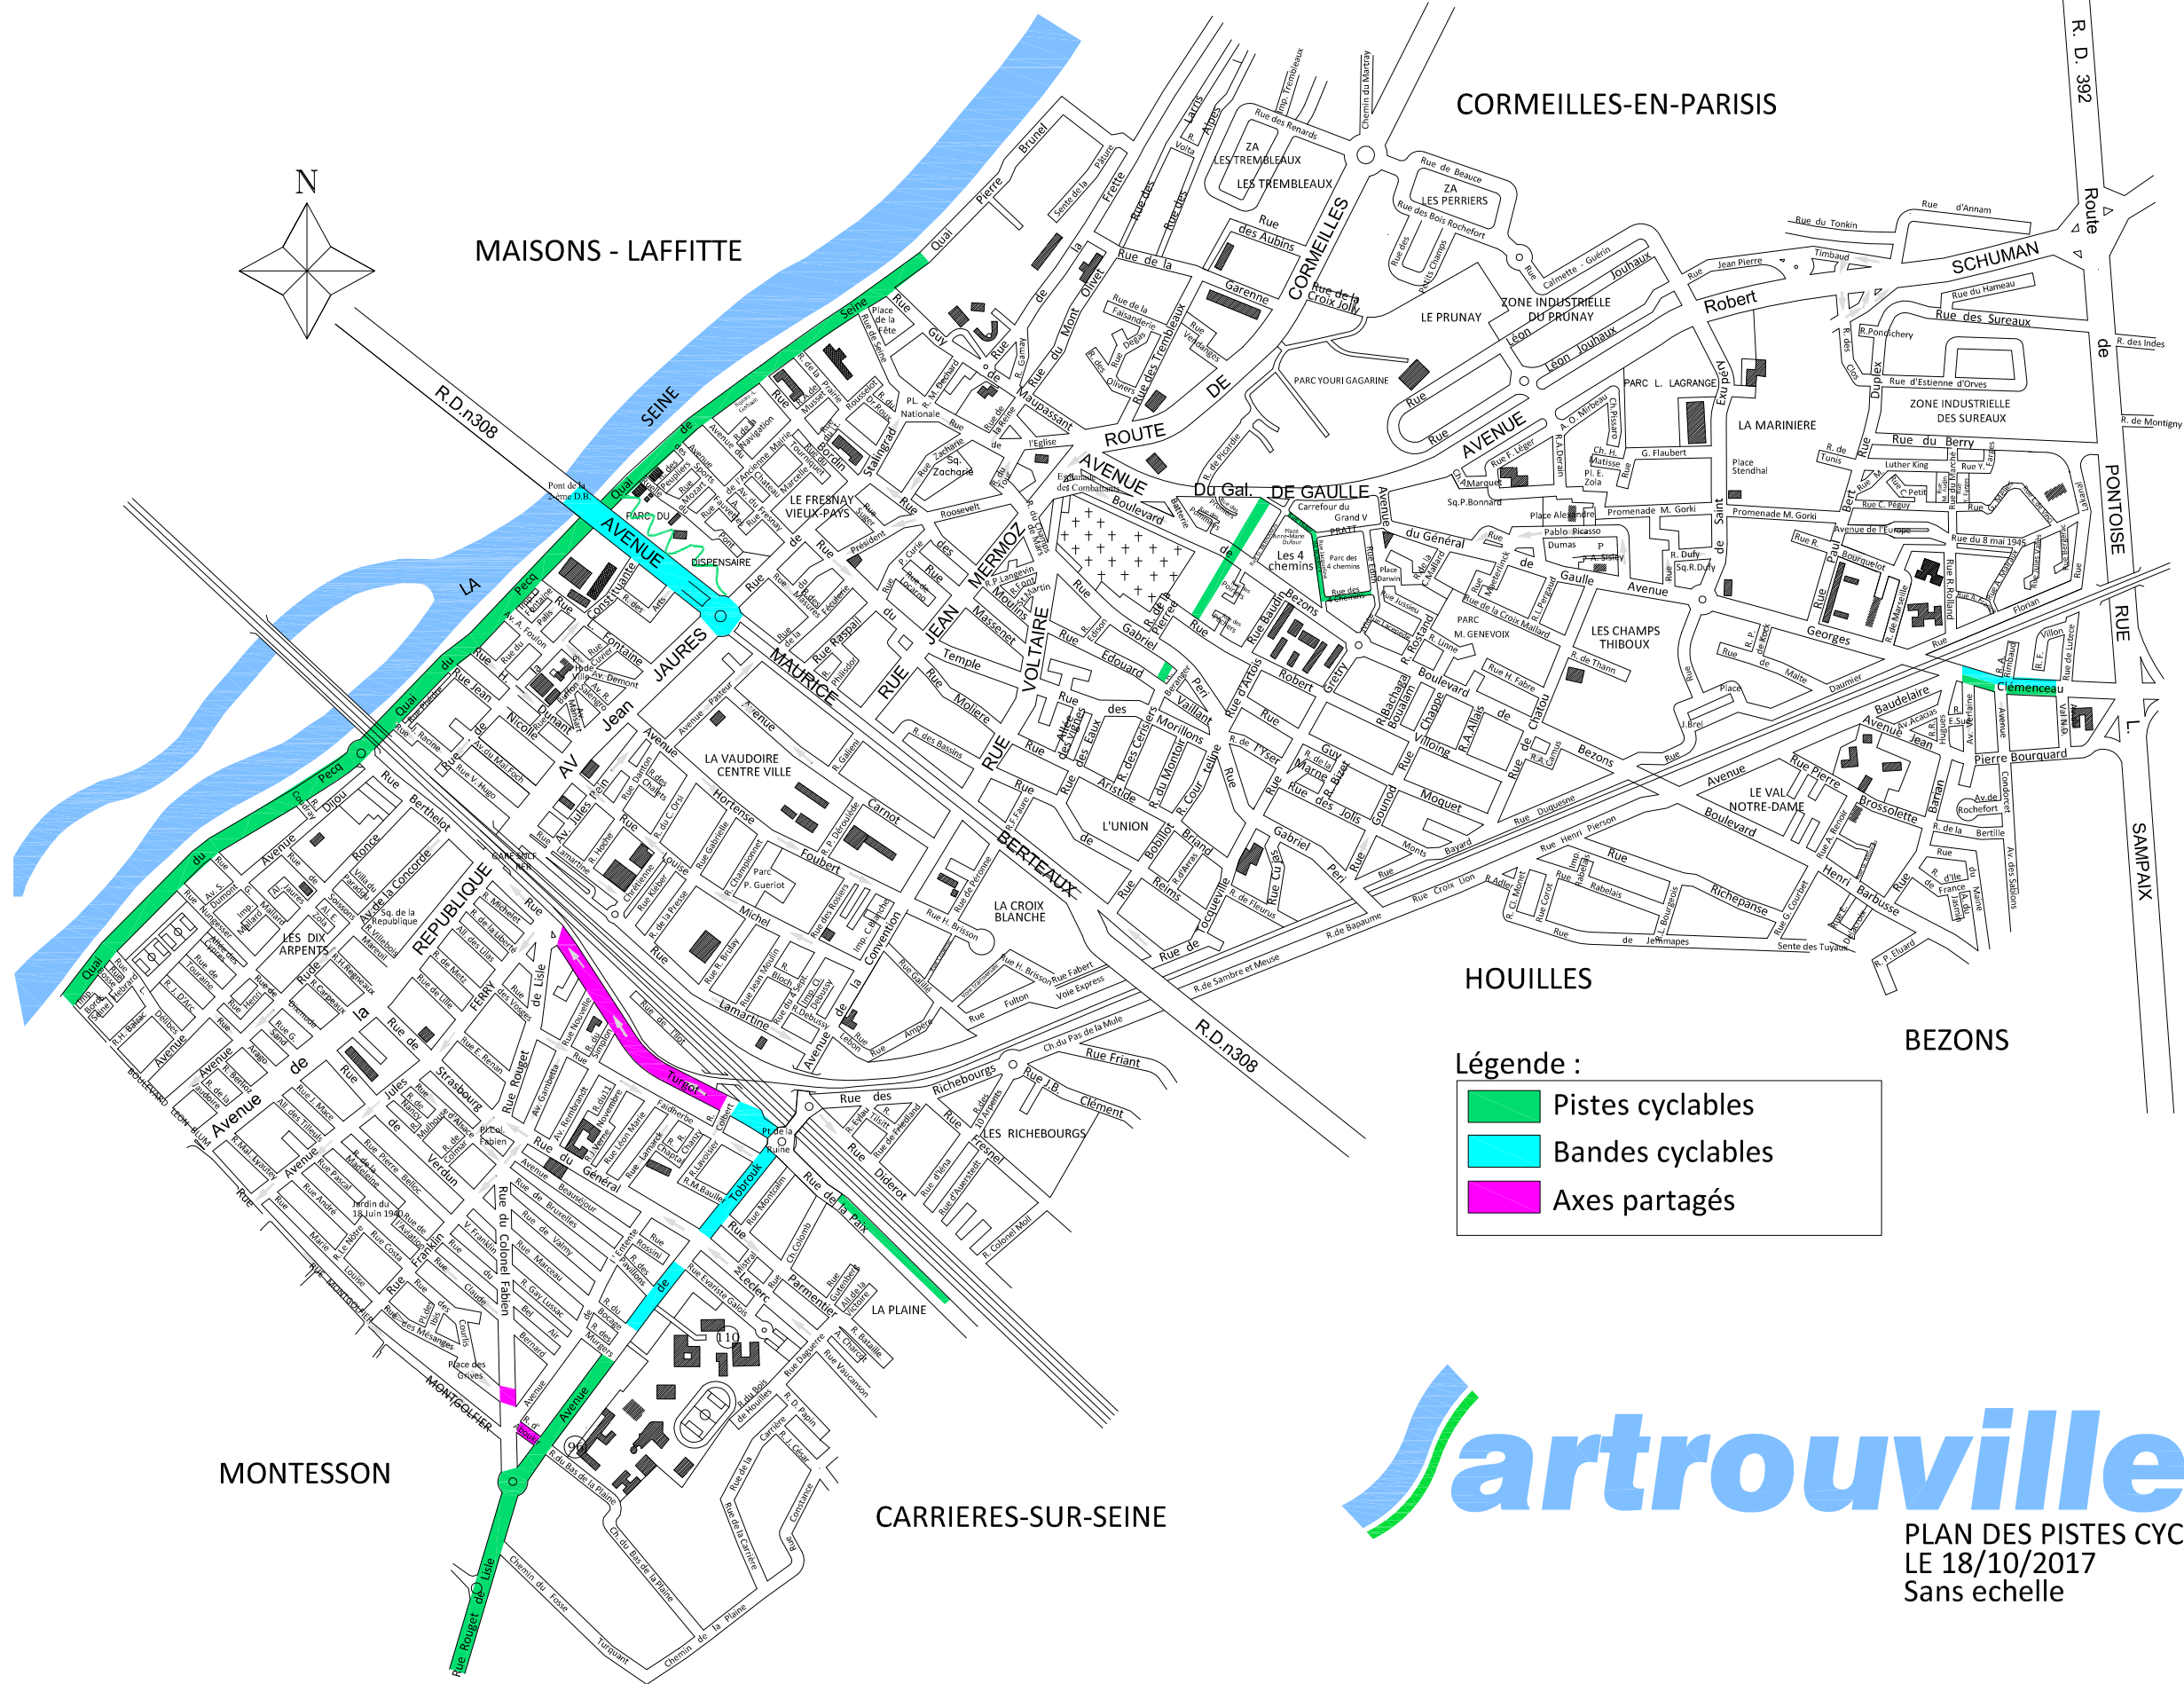

ARGENTEUIL

CORMELLES-EN-PARISIS

MAISONS - LAFFITTE

HOUILLES

BEZONS

Légende :

- Pistes cyclables
- Bandes cyclables
- Axes partagés

MONTESSEON

CARRIERES-SUR-SEINE

Sartrouville

PLAN DES PISTES CYCLABLES
LE 18/10/2017
Sans echelle