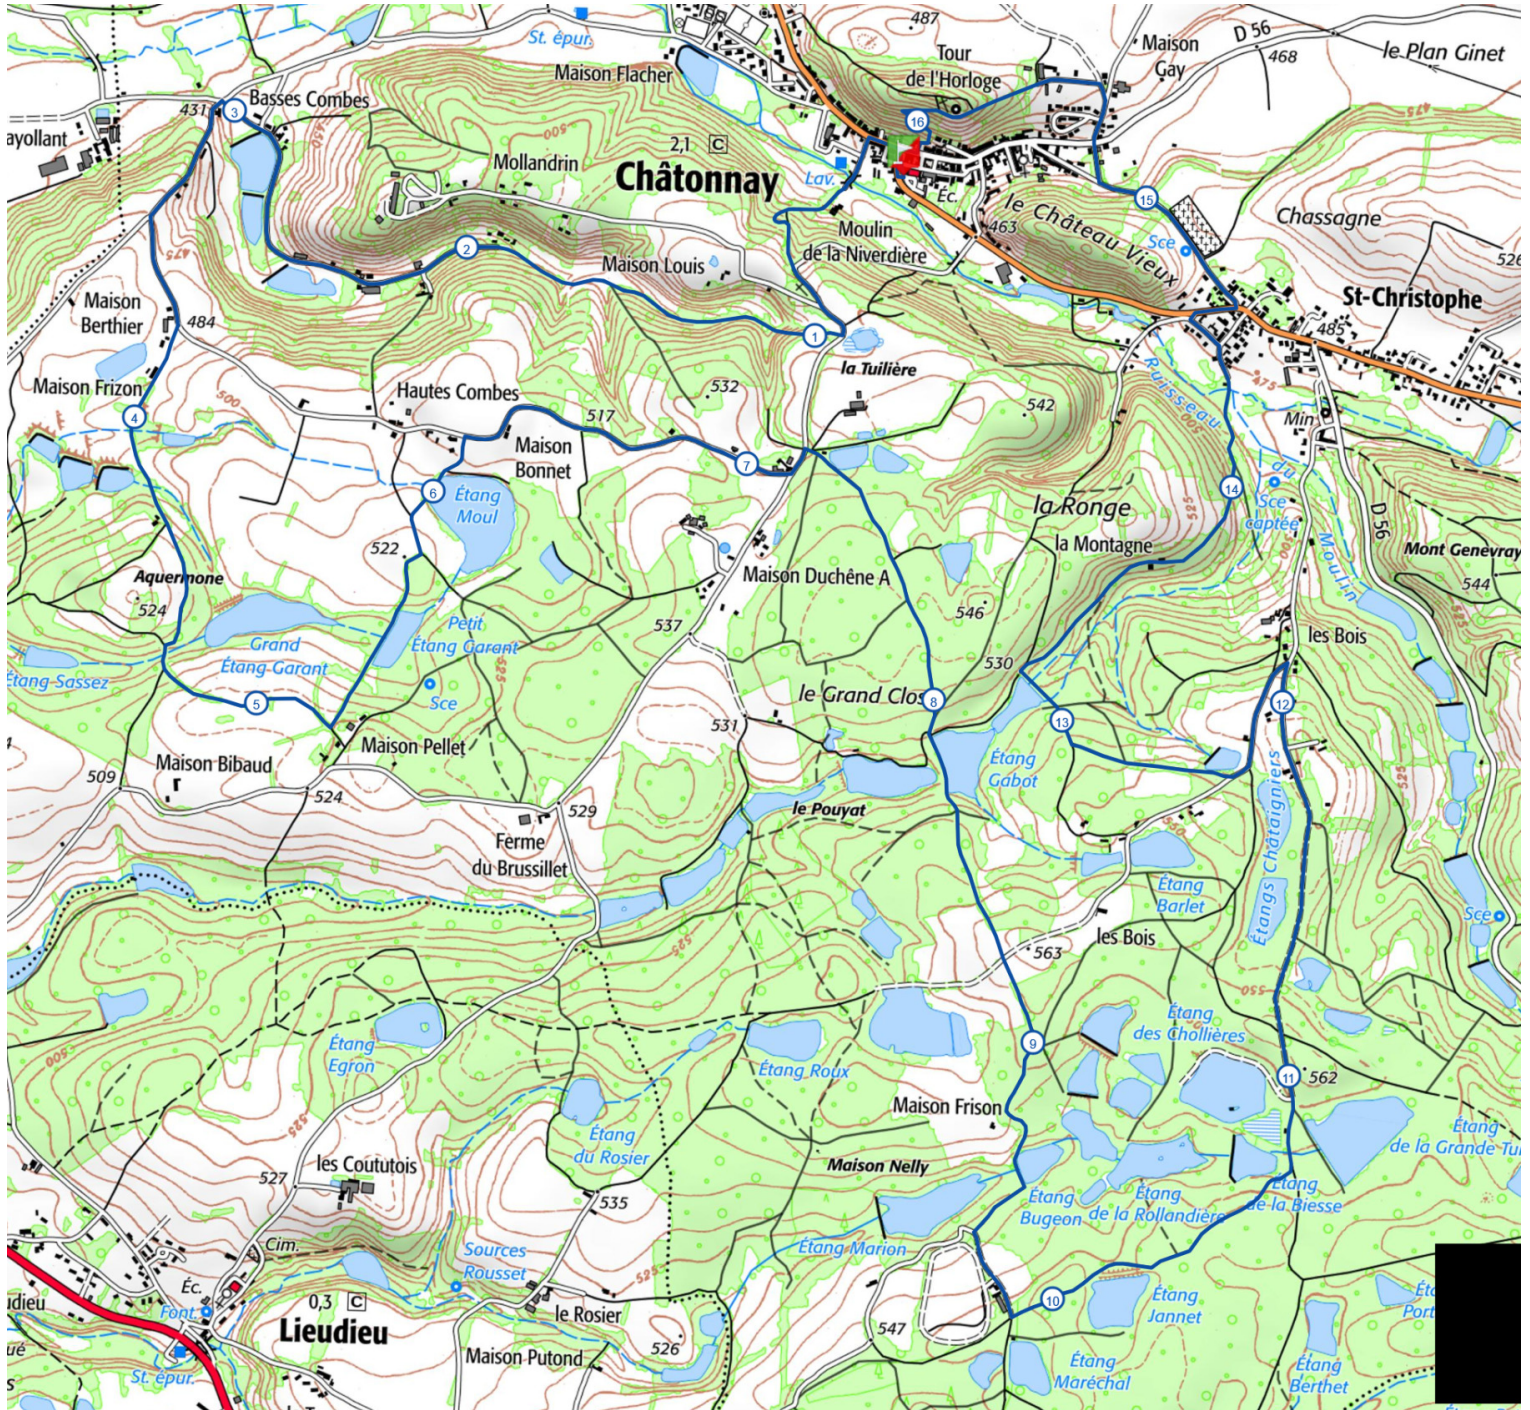

Retrouvez ce parcours sur votre mobile avec l'appli Isère Outdoor

<https://tracedetail.com> - ©IGN 2022. Utilisation et reproduction limitées à un usage privé.