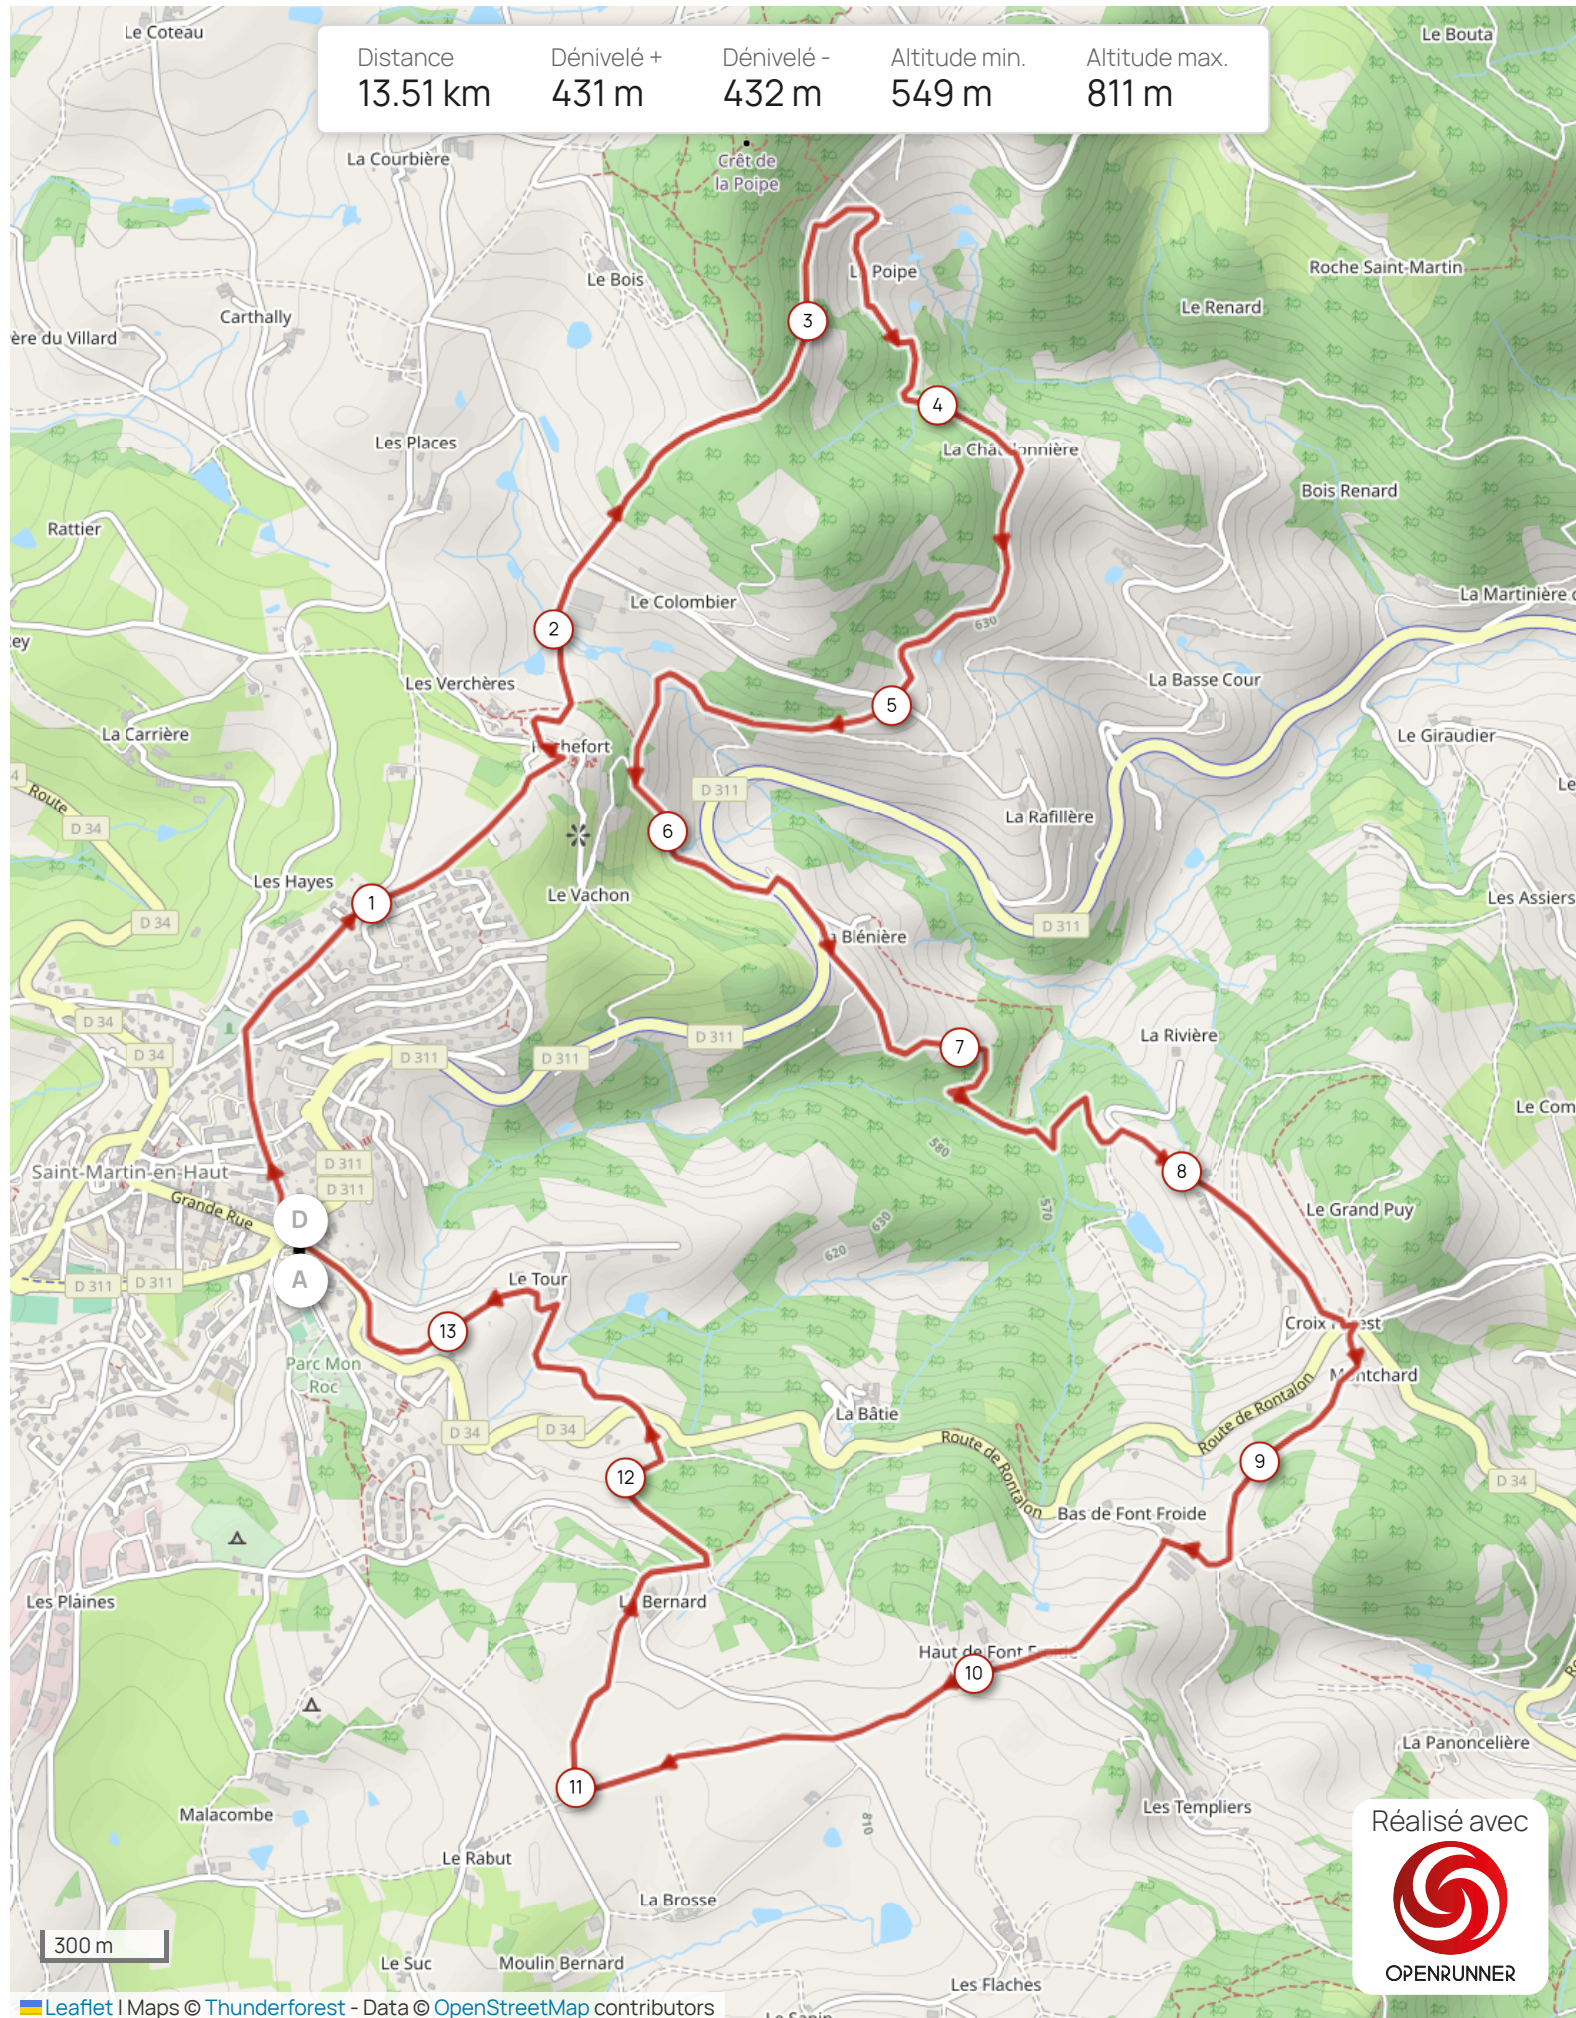

Circuit gourmandises des Monts du Lyonnais #24136060

Distance 13.51 km
Dénivelé + 431 m
Dénivelé - 432 m
Altitude min. 549 m
Altitude max. 811 m

Réalisé avec

OPENRUNNER