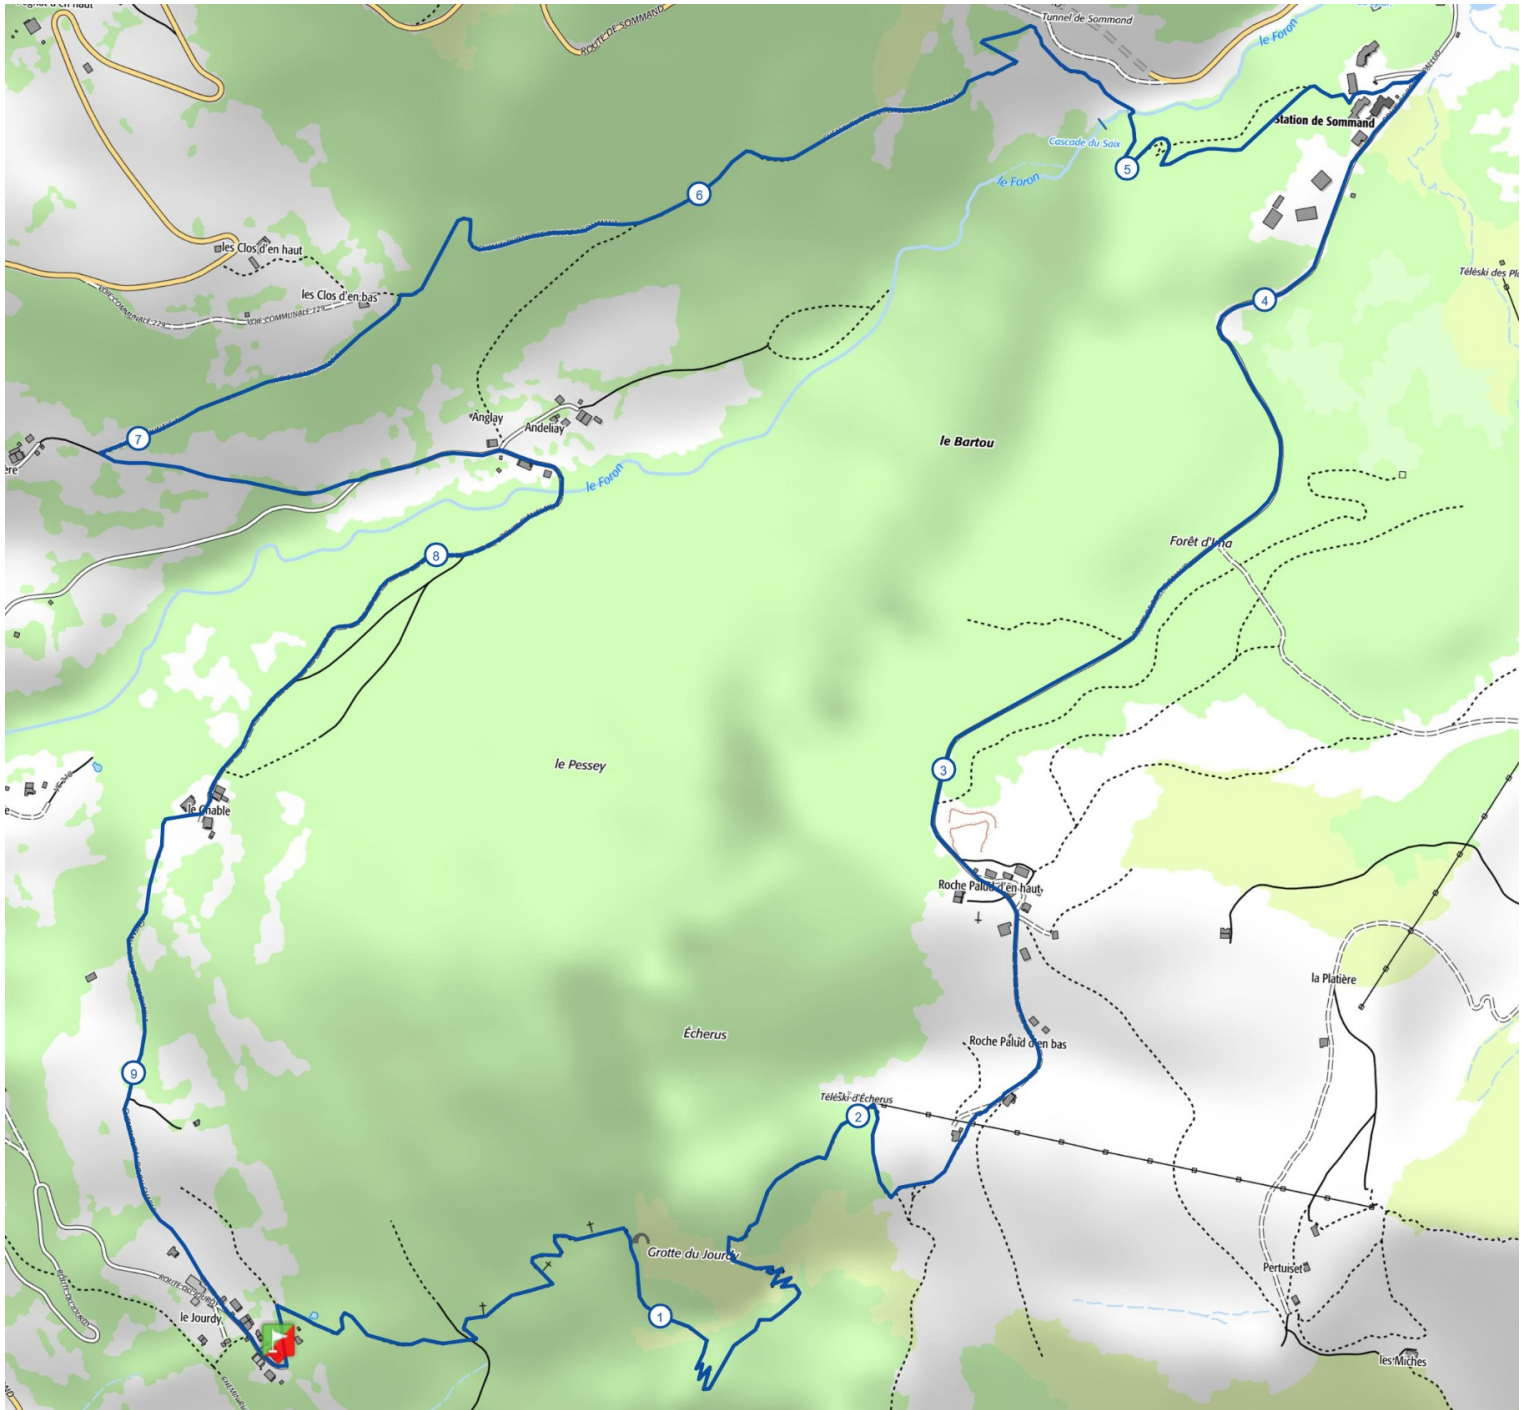

Retrouvez ce parcours sur votre mobile avec l'appli Praz de Lys Sommand Grandeur Nature

<https://tracedettrail.com> - ©IGN 2020. Utilisation et reproduction limitées à un usage privé.

 > 10%  > 20%  > 30%