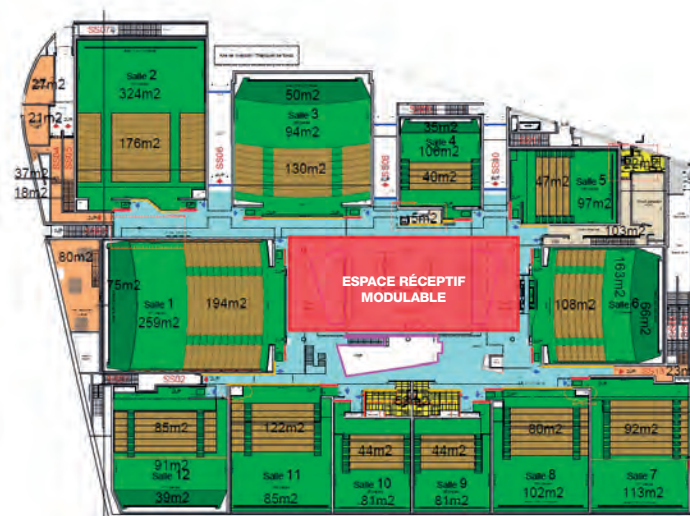

Espaces réceptifs

	CAPACITÉ
Espace Catherine Deneuve et confiserie	150
Espace Catherine Deneuve	100
Espace Marion Cotillard	150
Espace Marion Cotillard et confiserie	220
Espace Femme, on vous aime	350