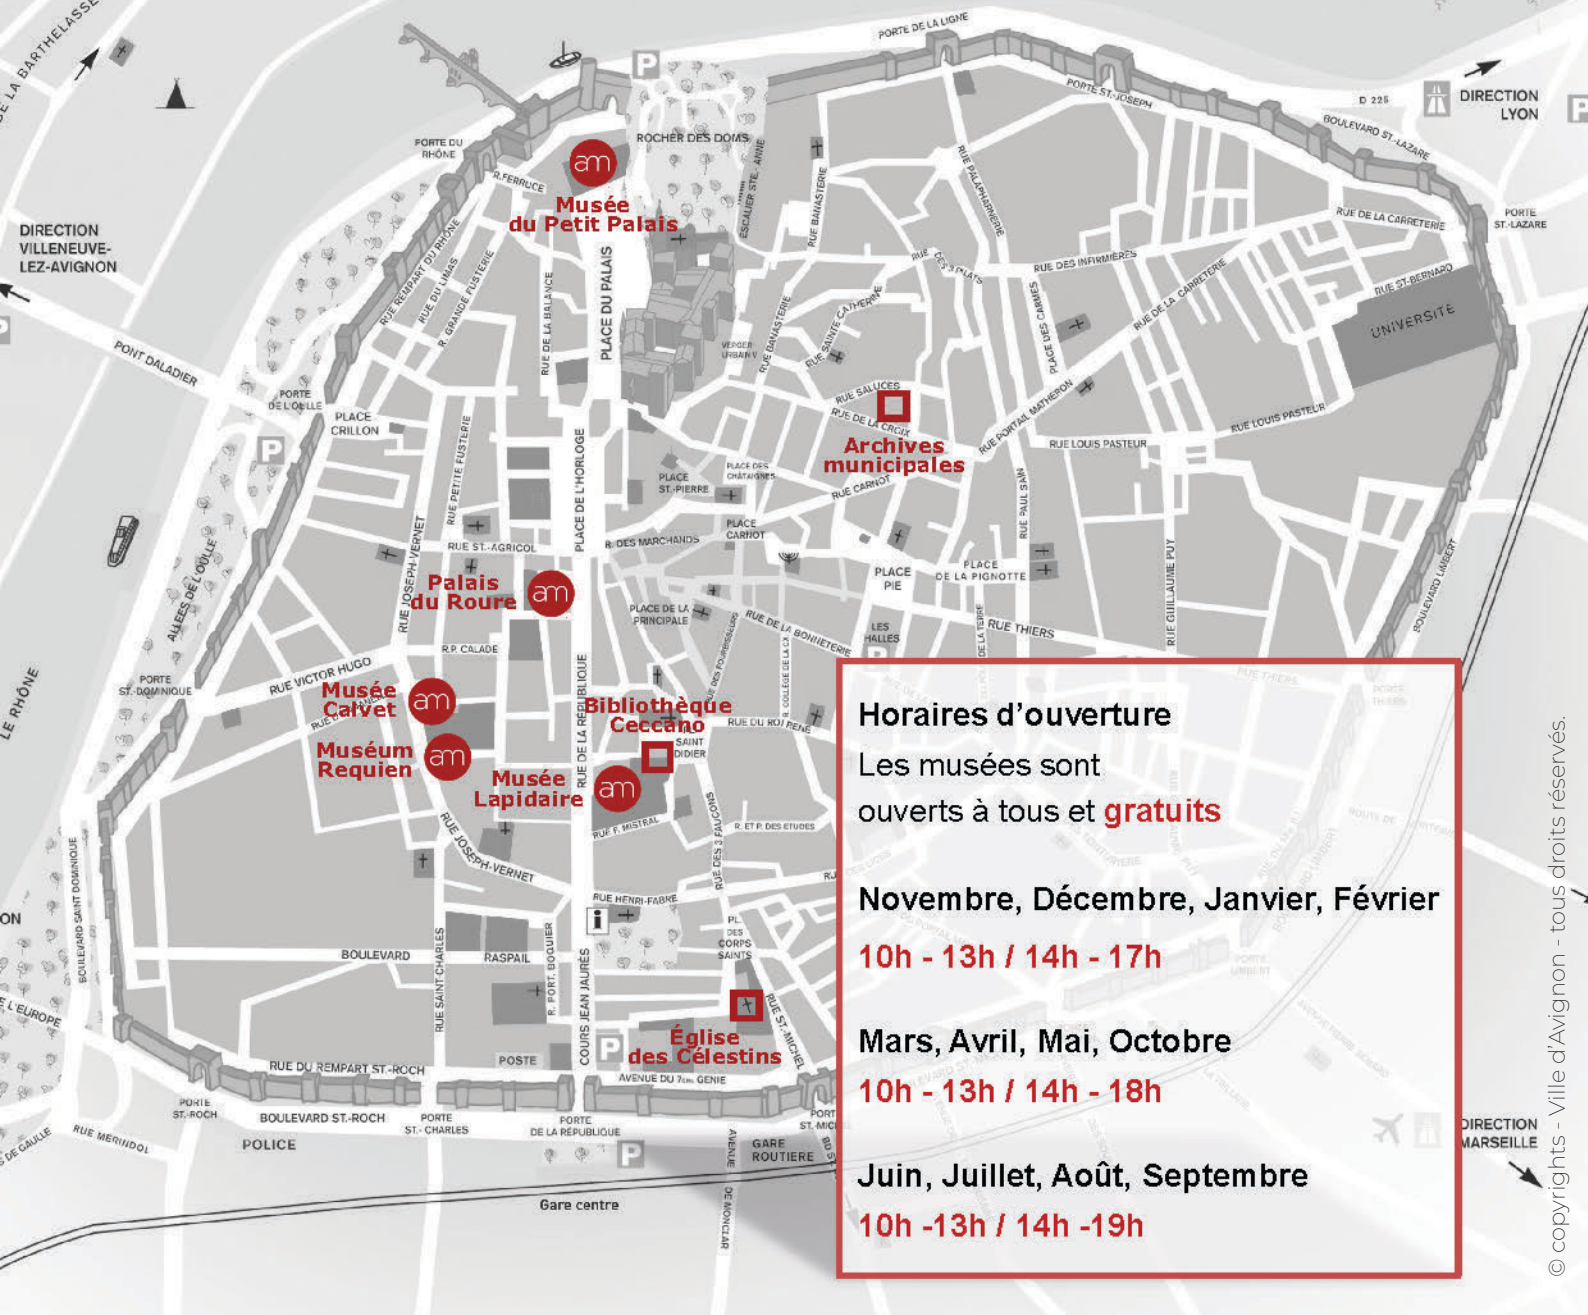

avignonmusées

**Institut  
CALVET**

**AVIGNON**  
Ville d'exception

# Nous trouver !

**Horaires d'ouverture**  
 Les musées sont ouverts à tous et **gratuits**  
**Novembre, Décembre, Janvier, Février**  
 10h - 13h / 14h - 17h  
**Mars, Avril, Mai, Octobre**  
 10h - 13h / 14h - 18h  
**Juin, Juillet, Août, Septembre**  
 10h - 13h / 14h - 19h