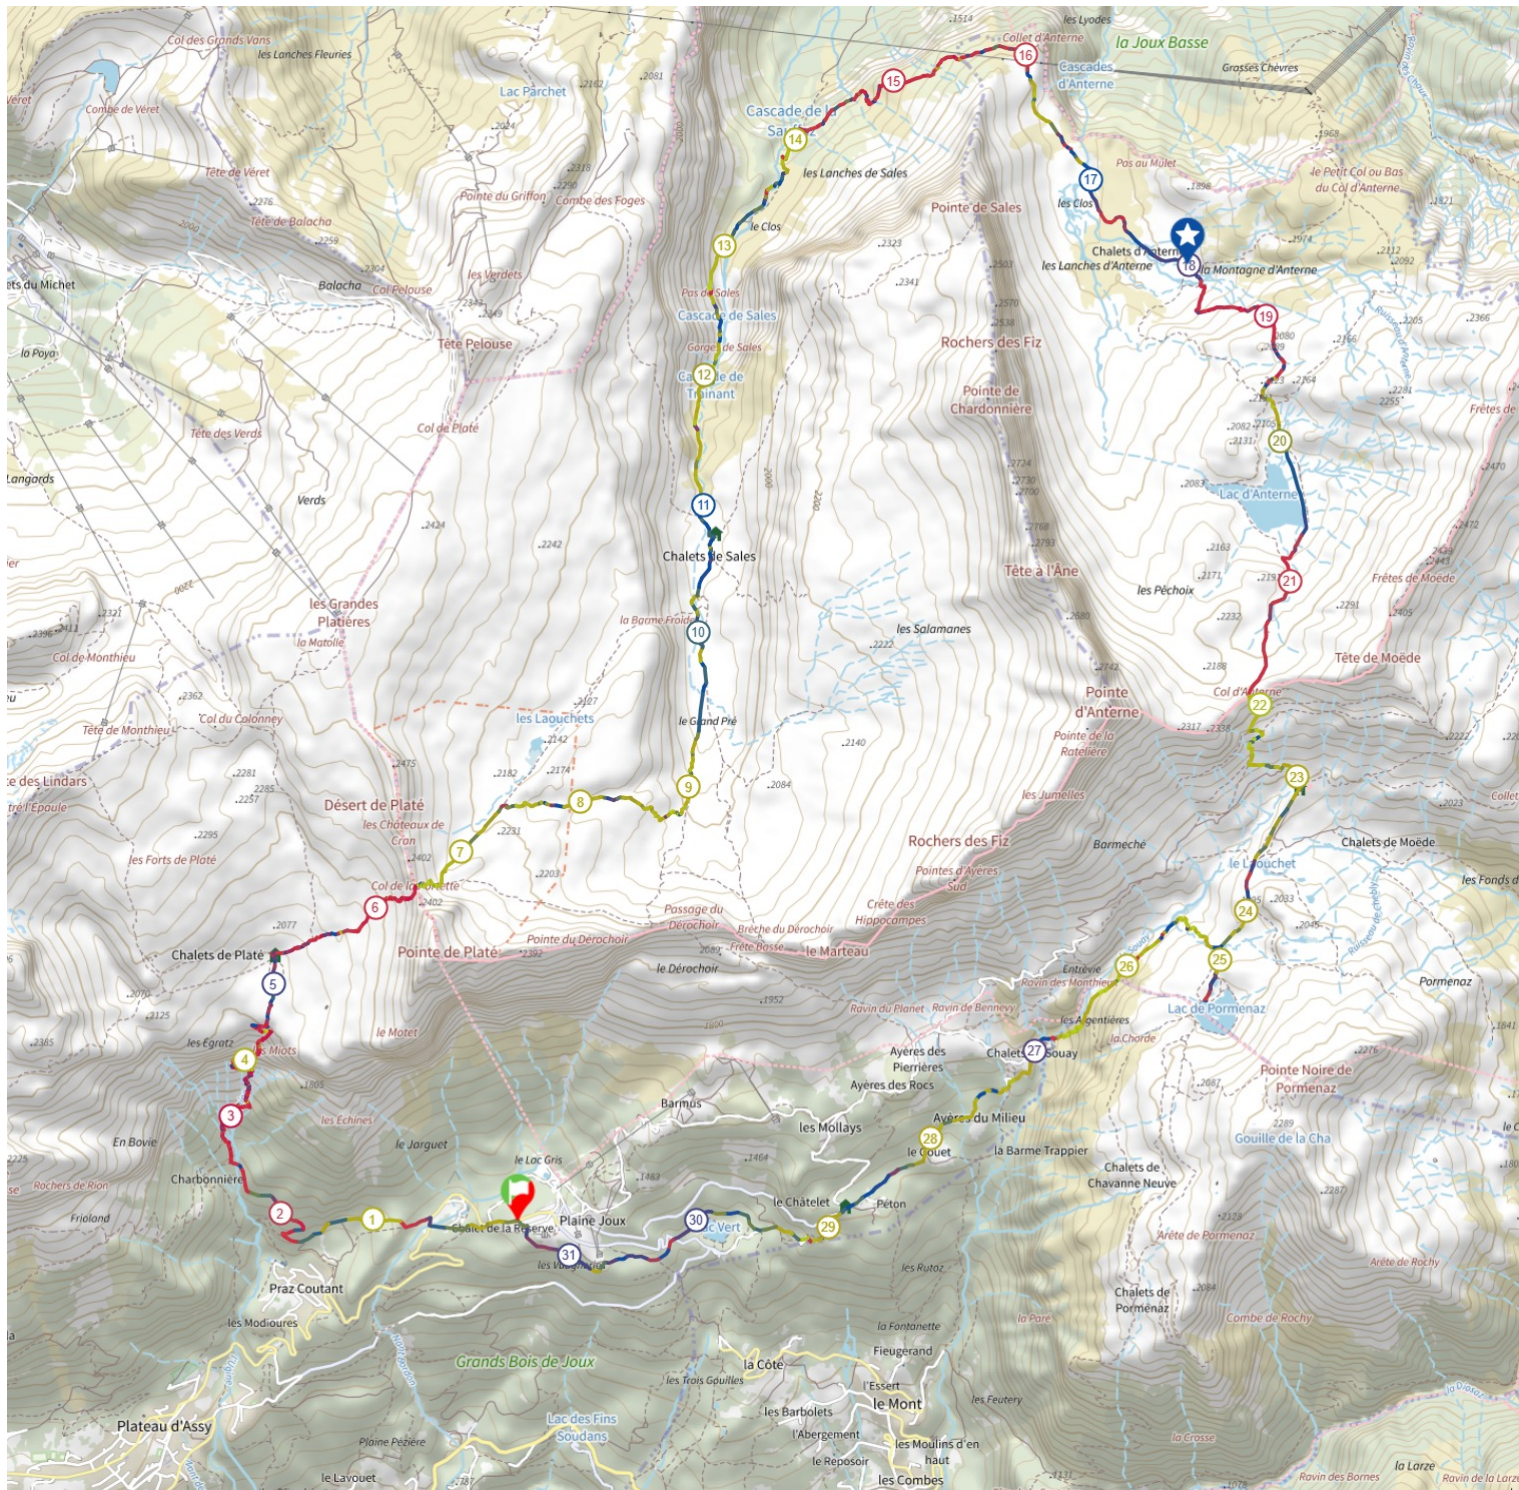

31.52 km 2172 m 2172 m

> 10% > 20% > 30%

<https://tracedetrail.fr/> - ©IGN 2026