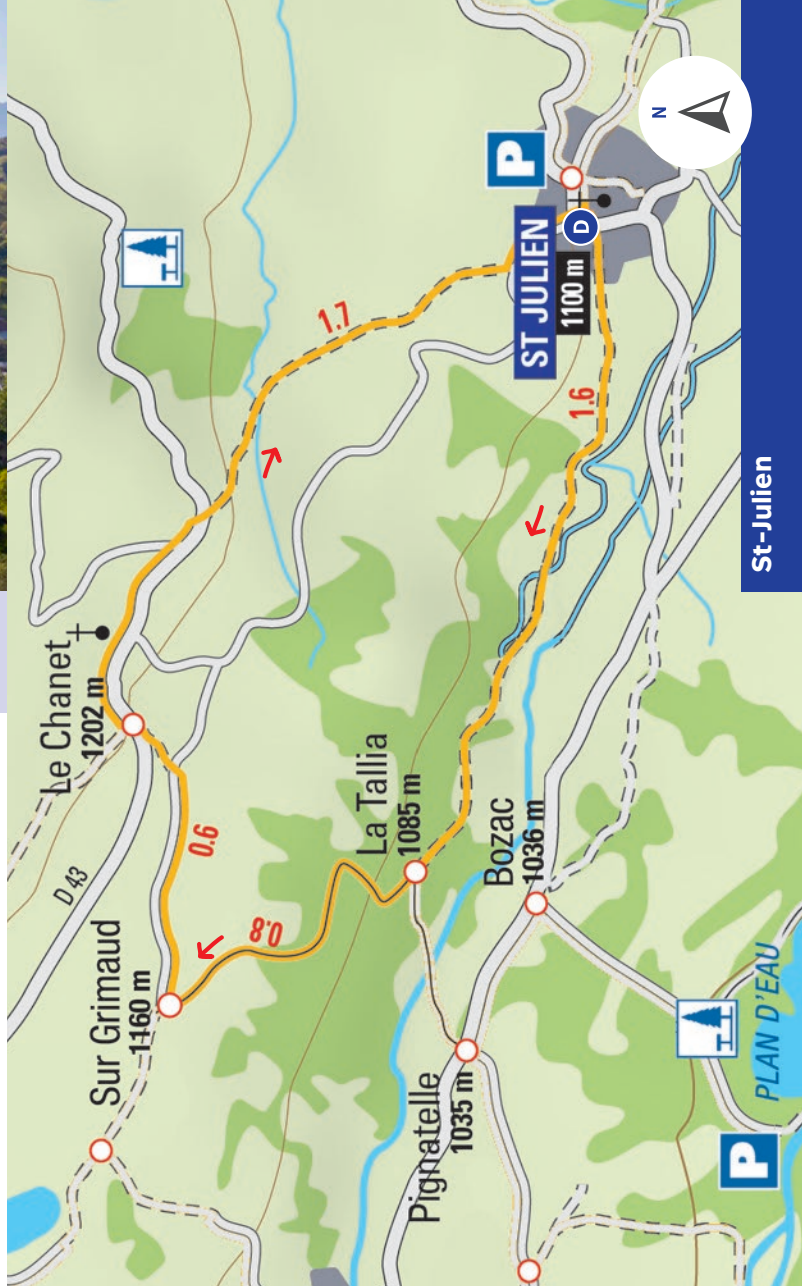

St-Julien

Une promenade sur de vieux chemins ombragés, entre bocage et points de vue, au départ du charmant et paisible village typique de Saint-Julien.

Départ : St Julien-en-Champsaur

Suivre les panneaux directionnels :
La Tallia / Sur Grimaud / Le Chanet / St-Julien.

St-Julien