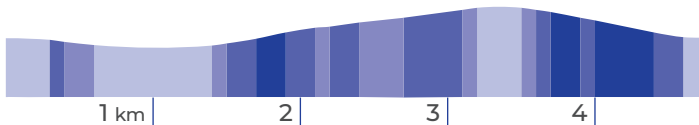

St-Julien

Une promenade sur de vieux chemins ombragés, entre bocage et points de vue, au départ du charmant et paisible village typique de Saint-Julien.

Départ : St Julien-en-Champsaur

Suivre les panneaux directionnels :
La Tallia / Sur Grimaud / Le Chanet / St-Julien.