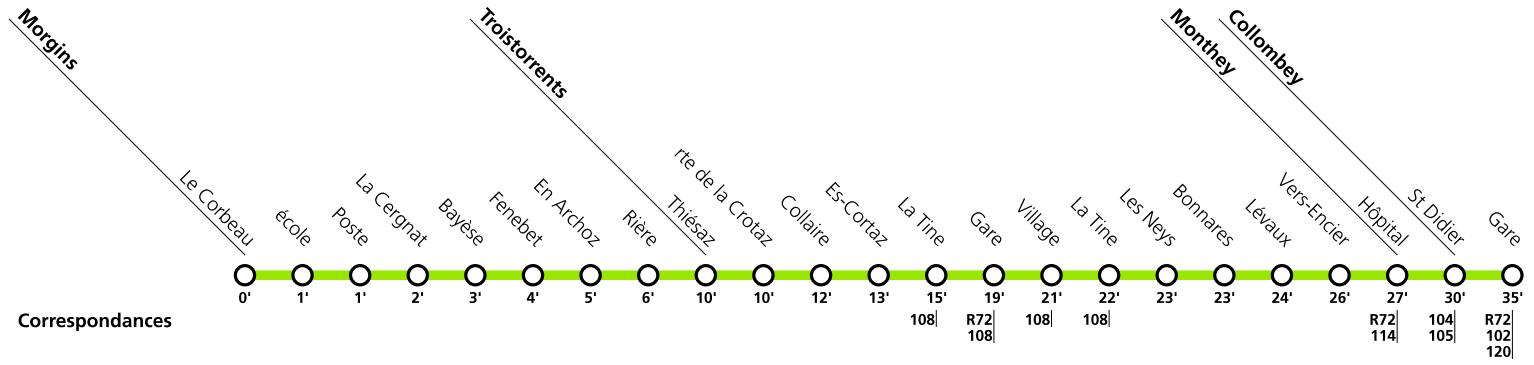

Horaire valable du 15 décembre 2024 au 13 décembre 2025.

Téléchargez l'App TPC

**61**

→ Collombey

Lundi-vendredi, sauf fêtes générales

							1]	2]		2]	1]														
Morgins	Le Corbeau	06:17	06:47	07:30	08:47	10:47	11:30	11:47	12:47	14:47	15:47	15:47	16:17	16:47	18:17	19:47									
	école	06:17	06:47	07:30	08:47	10:47	11:30	11:47	12:47	14:47	15:47	15:47	16:17	16:47	18:17	19:47									
	Poste	06:18	06:48	07:31	08:48	10:48	11:31	11:48	12:48	14:48	15:48	15:48	16:18	16:48	18:18	19:48									
	La Cergnat	06:19	06:49	07:32	08:49	10:49	11:32	11:49	12:49	14:49	15:49	15:49	16:19	16:49	18:19	19:49									
Troistorrents	Thiésaz	06:27	06:57	07:40	08:57	10:57	11:40	11:57	12:57	14:57	15:57	15:57	16:27	16:57	18:27	19:57									
	Collaire	06:29	06:59	07:42	08:59	10:59	11:42	11:59	12:59	14:59	15:59	15:59	16:29	16:59	18:29	19:59									
	Es-Cortaz	06:30	07:00	07:43	09:00	11:00	11:43	12:00	13:00	15:00	16:00	16:00	16:30	17:00	18:30	20:00									
	La Tine	06:32	07:02	07:45	09:02	11:02	11:45	12:02	13:02	15:02	16:02	16:02	16:32	17:02	18:32	20:02									
	Gare	06:37	07:07	07:50	09:07	11:07	11:50	12:07	13:07	15:06	16:06	16:07	16:37	17:07	18:37	20:06									
	Village	06:38	07:08	07:51	09:08	11:08	11:51	12:08	13:08				16:08	16:38	17:08	18:38									
	La Tine	06:39	07:09	07:52	09:09	11:09	11:52	12:09	13:09				16:09	16:39	17:09	18:39									
Vers-Encier	06:43	07:13	07:56	09:13	11:13	11:56	12:13	13:13				16:13	16:43	17:13	18:43										
Monthey	Hôpital	06:44	07:14	07:57	09:14	11:14	11:57	12:14	13:14				16:44	17:14	18:44										
Collombey	St Didier	06:47	07:17	08:00	09:17	11:17	12:00	12:17	13:17				16:47	17:17	18:47										
	Gare	06:52	07:22	08:05	09:22	11:22	12:05	12:22	13:22				16:52	17:22	18:52										