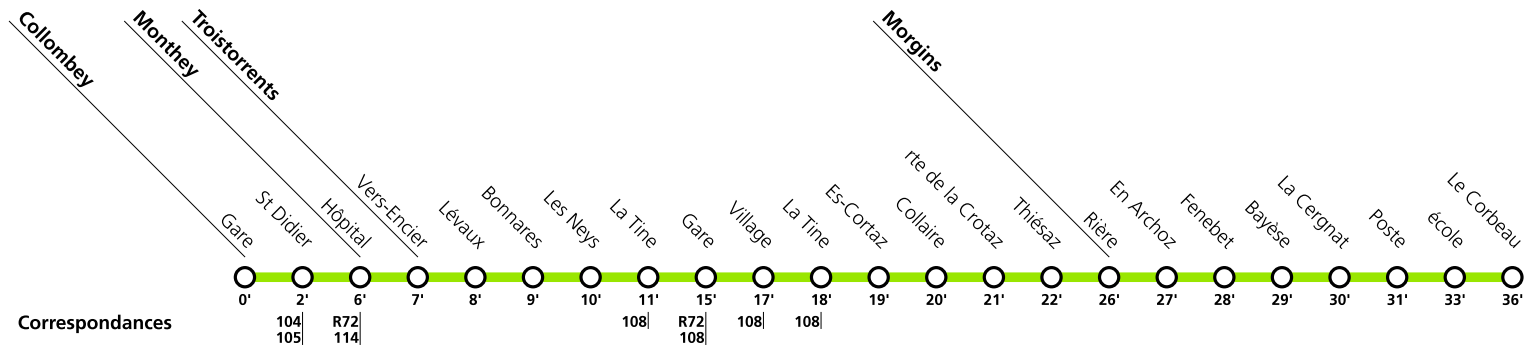

**61**

→ Morgins

Lundi-vendredi, sauf fêtes générales

			1]	2]		2]	1]	1]	2]				1]	2]	1]		
Collombey	Gare	06:52	07:52	08:06	09:06	10:06	10:52	11:22	12:06	13:06	14:06				16:52	17:06	17:52
	St Didier	06:54	07:54	08:08	09:08	10:08	10:54	11:24	12:08	13:08	14:08				16:54	17:08	17:54
Monthey	Hôpital	06:58	07:58	08:12	09:12	10:12	10:58	11:28	12:12	13:12	14:12				16:58	17:12	17:58
Troistorrents	Vers-Encier	06:59	07:59	08:13	09:13	10:13	10:59	11:29	12:13	13:13	14:13		16:14		16:59	17:13	17:59
	La Tine	07:03	08:03	08:17	09:17	10:17	11:03	11:33	12:17	13:17	14:17		16:18		17:03	17:17	18:03
	Gare	07:08	08:08	08:22	09:22	10:22	11:08	11:38	12:22	13:22	14:22	15:22	16:22	16:22	17:08	17:22	18:08
	Village	07:09	08:09	08:23	09:23	10:23	11:09	11:39	12:23	13:23	14:23	15:23	16:23	16:23	17:09	17:23	18:09
	La Tine	07:10	08:10	08:24	09:24	10:24	11:10	11:40	12:24	13:24	14:24	15:24	16:24	16:24	17:10	17:24	18:10
	Es-Cortaz	07:11	08:11	08:25	09:25	10:25	11:11	11:41	12:25	13:25	14:25	15:25	16:25	16:25	17:11	17:25	18:11
	Collaire	07:12	08:12	08:26	09:26	10:26	11:12	11:42	12:26	13:26	14:26	15:26	16:26	16:26	17:12	17:26	18:12
	Thiésaz	07:14	08:14	08:28	09:28	10:28	11:14	11:44	12:28	13:28	14:28	15:28	16:28	16:28	17:14	17:28	18:14
Morgins	La Cergnat	07:22	08:22	08:36	09:36	10:36	11:22	11:52	12:36	13:36	14:36	15:36	16:36	16:36	17:22	17:36	18:22
	Poste	07:23	08:23	08:37	09:37	10:37	11:23	11:53	12:37	13:37	14:37	15:37	16:37	16:37	17:23	17:37	18:23
	école	07:25	08:25	08:39	09:39	10:39	11:25	11:55	12:39	13:39	14:39	15:39	16:39	16:39	17:25	17:39	18:25
	Le Corbeau	07:28	08:28	08:42	09:42	10:42	11:28	11:58	12:42	13:42	14:42	15:42	16:42	16:42	17:28	17:42	18:28

3] circule uniquement le vendredi. Ne circule pas pendant les fêtes générales

Tous les arrêts sont sur demande: Pour la montée, faire signe au conducteur. Pour la descente, appuyer sur le bouton à bord, après avoir franchi l'arrêt précédent.