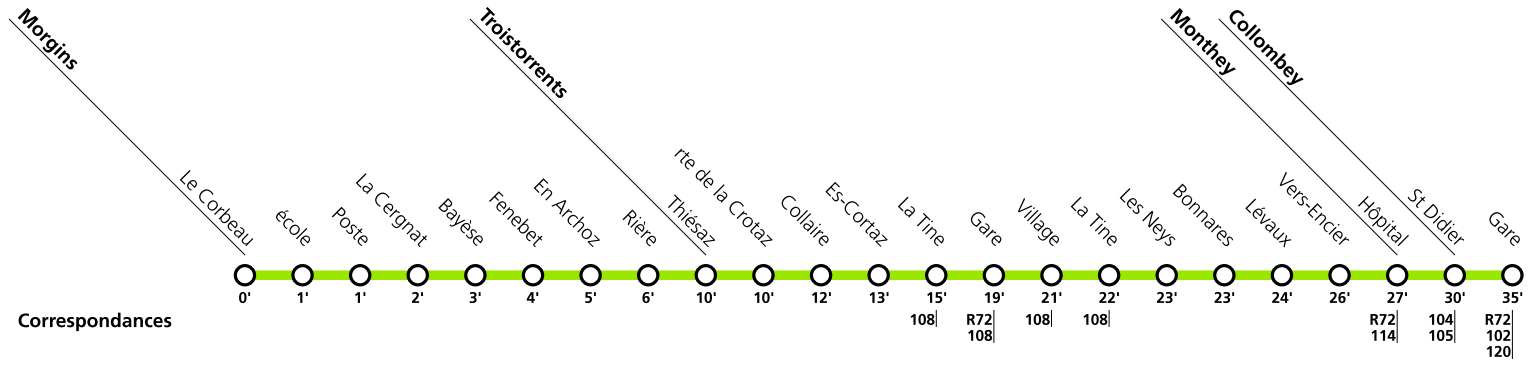

61

→ Collombey

Samedi, dimanche et fêtes générales

		1]	2]											1]												
Morgins	Le Corbeau	06:17	06:47	08:47	10:47	12:47	14:47	15:47	16:47	18:17	19:47															
	école	06:17	06:47	08:47	10:47	12:47	14:47	15:47	16:47	18:17	19:47															
	Poste	06:18	06:48	08:48	10:48	12:48	14:48	15:48	16:48	18:18	19:48															
	La Cergnat	06:19	06:49	08:49	10:49	12:49	14:49	15:49	16:49	18:19	19:49															
Troistorrents	Thiésaz	06:27	06:57	08:57	10:57	12:57	14:57	15:57	16:57	18:27	19:57															
	Collaire	06:29	06:59	08:59	10:59	12:59	14:59	15:59	16:59	18:29	19:59															
	Es-Cortaz	06:30	07:00	09:00	11:00	13:00	15:00	16:00	17:00	18:30	20:00															
	La Tine	06:32	07:02	09:02	11:02	13:02	15:02	16:02	17:02	18:32	20:02															
	Gare	06:37	07:07	09:06	11:07	13:07	15:06	16:06	17:07	18:37	20:06															
	Village	06:38	07:08		11:08	13:08			17:08	18:38																
	La Tine	06:39	07:09		11:09	13:09			17:09	18:39																
Monthey	Vers-Encier	06:43	07:13		11:13	13:13			17:13	18:43																
	Hôpital	06:44	07:14		11:14	13:14			17:14	18:44																
Collombey	St Didier	06:47	07:17		11:17	13:17			17:17	18:47																
	Gare	06:52	07:22		11:22	13:22			17:22	18:52																

1] circule uniquement le samedi. Ne circule pas pendant les fêtes générales

2] circule uniquement le dimanche et pendant les fêtes générales

Tous les arrêts sont sur demande: Pour la montée, faire signe au conducteur. Pour la descente, appuyer sur le bouton à bord, après avoir franchi l'arrêt précédent.

Périodes scolaires du canton du Valais: 16.12 – 20.12 / 06.01 – 28.02 / 10.03 – 17.04 / 28.04 – 18.06 / 18.08 - 10.10 / 27.10 – 12.12

Fêtes générales: 1er et 2 janvier (Nouvel An), 18 avril (Vendredi-Saint), 21 avril (Lundi de Pâques), 29 mai (Ascension), 9 juin (Lundi de Pentecôte), 1er août (Fête Nationale), 25 et 26 décembre (Noël).

Horaires valables du 15 décembre 2024 au 13 décembre 2025.

Téléchargez l'App TPC