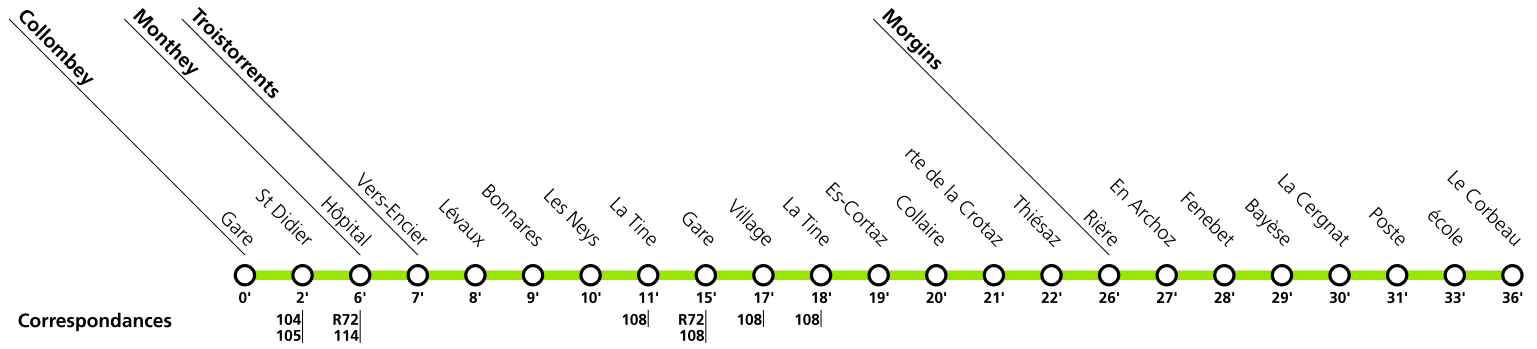

Horaire valable du 15 décembre 2024 au 13 décembre 2025.

Téléchargez l'App TPC

**61**

→ Morgins

Samedi, dimanche et fêtes générales

¹

Collombey	Gare	08:06	12:06	14:06	17:36	19:06				
	St Didier	08:08	12:08	14:08	17:38	19:08				
Monthey	Hôpital	08:12	12:12	14:12	17:42	19:12				
Troistorrents	Vers-Encier	08:13	12:13	14:13	17:43	19:13				
	La Tine	08:17	12:17	14:17	17:47	19:17				
	Gare	08:22	09:22	12:22	14:22	15:22	16:22	17:52	19:22	20:22
	Village	08:23	09:23	12:23	14:23	15:23	16:23	17:53	19:23	20:23
	La Tine	08:24	09:24	12:24	14:24	15:24	16:24	17:54	19:24	20:24
	Es-Cortaz	08:25	09:25	12:25	14:25	15:25	16:25	17:55	19:25	20:25
	Collaire	08:26	09:26	12:26	14:26	15:26	16:26	17:56	19:26	20:26
	Thiésaz	08:28	09:28	12:28	14:28	15:28	16:28	17:58	19:28	20:28
Morgins	La Cergnat	08:36	09:36	12:36	14:36	15:36	16:36	18:06	19:36	20:36
	Poste	08:37	09:37	12:37	14:37	15:37	16:37	18:07	19:37	20:37
	école	08:39	09:39	12:39	14:39	15:39	16:39	18:09	19:39	20:39
	Le Corbeau	08:42	09:42	12:42	14:42	15:42	16:42	18:12	19:42	20:42

¹ | circule uniquement le samedi. Ne circule pas pendant les fêtes générales

Tous les arrêts sont sur demande: Pour la montée, faire signe au conducteur. Pour la descente, appuyer sur le bouton à bord, après avoir franchi l'arrêt précédent.