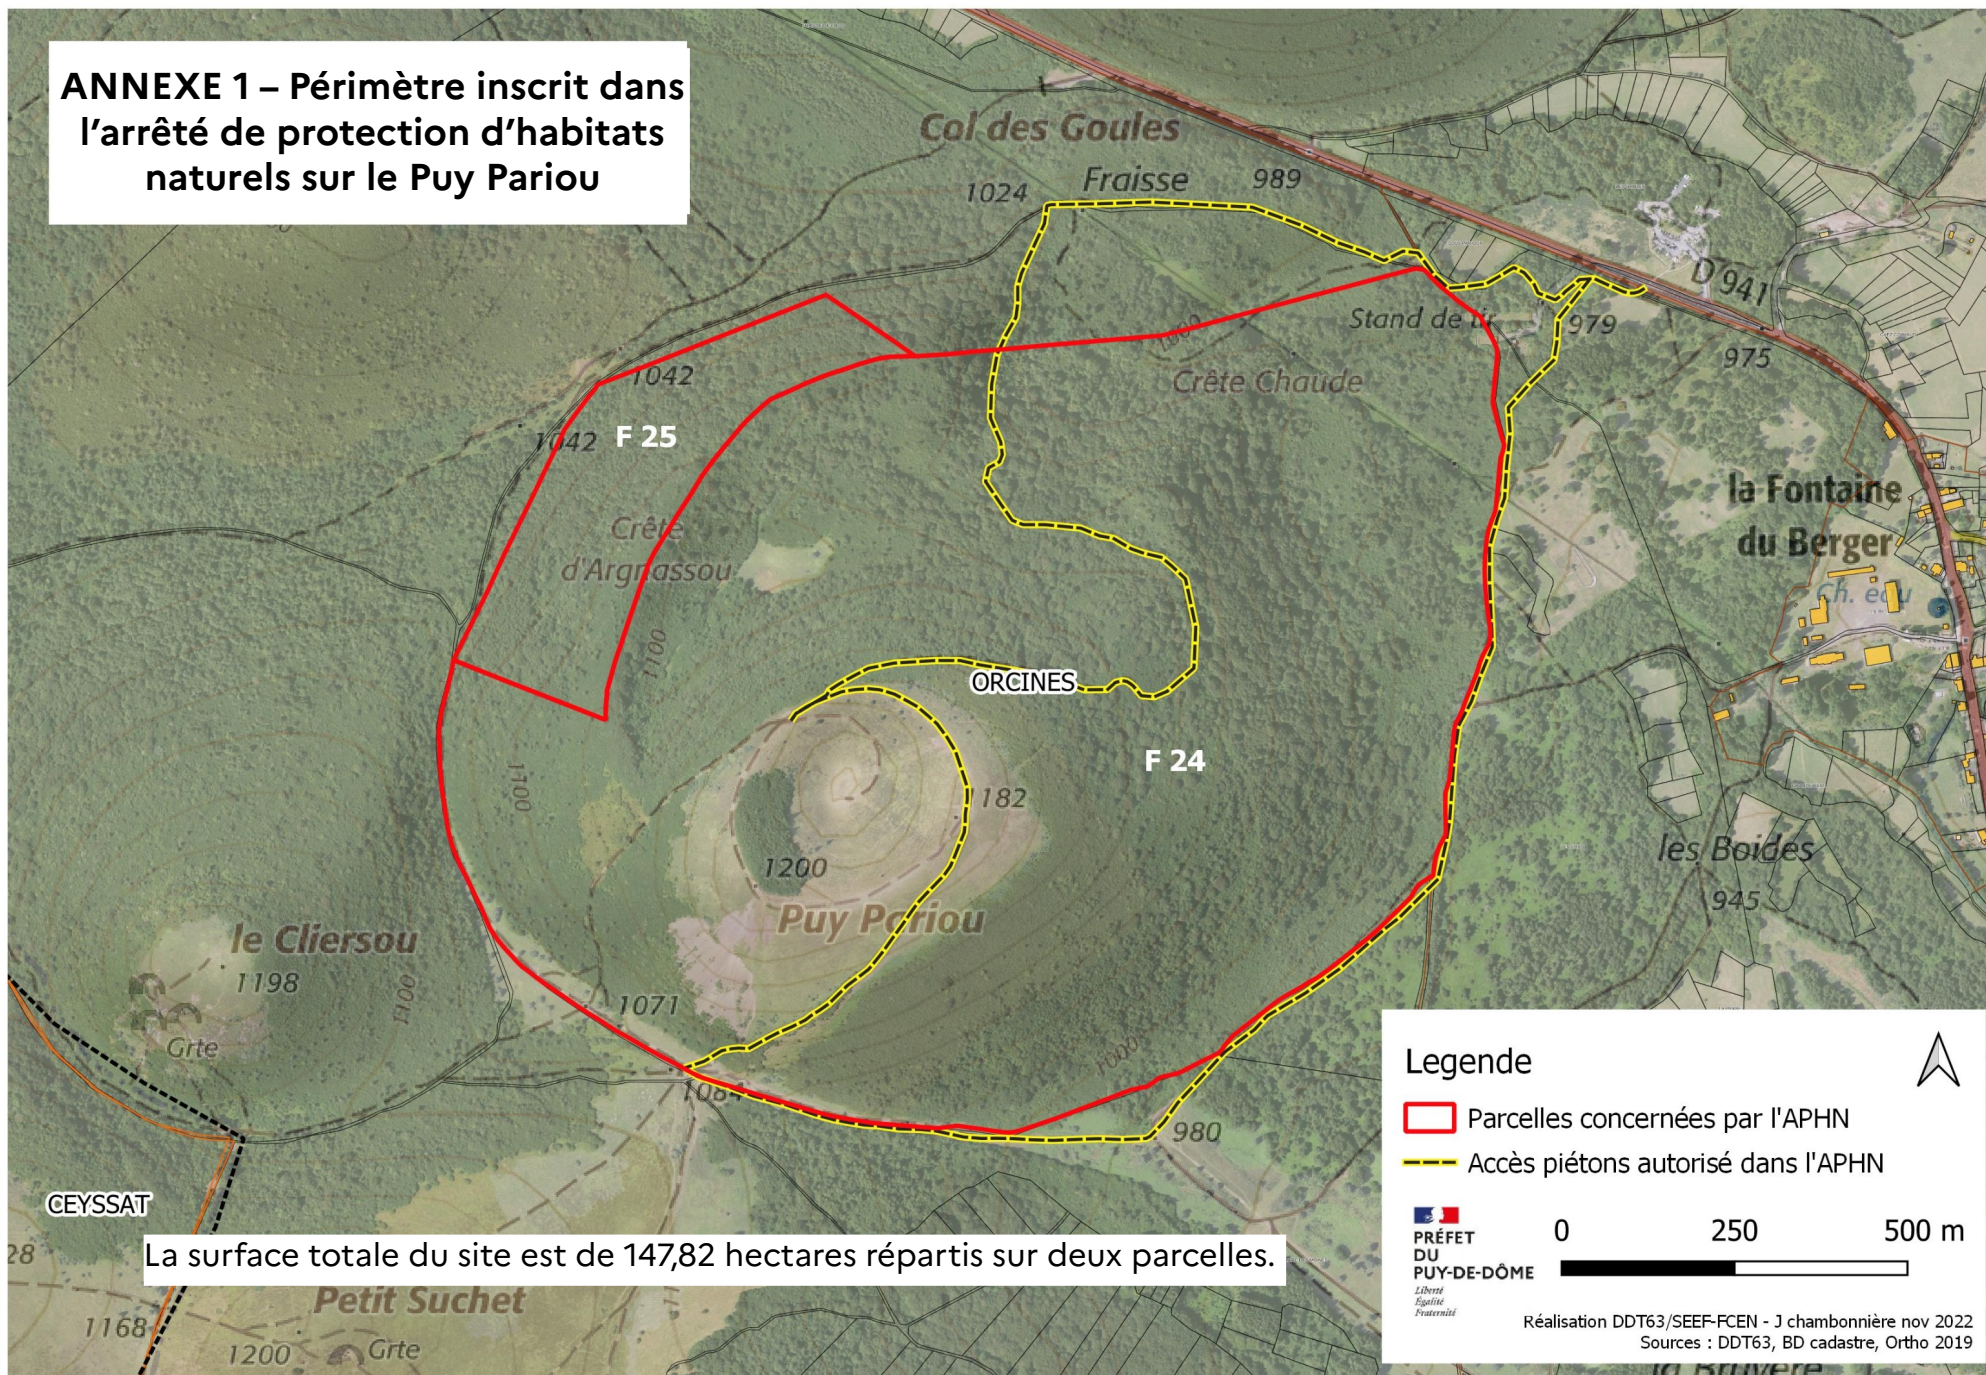

**ANNEXE 1 – Périmètre inscrit dans l'arrêté de protection d'habitats naturels sur le Puy Pariou**

La surface totale du site est de 147,82 hectares répartis sur deux parcelles.

**Legende**

- Parcelles concernées par l'APHN
- Accès piétons autorisé dans l'APHN

0 250 500 m

PRÉFET DU PUY-DE-DÔME

Réalisation DDT63/SEEF-FCEN - J chambonnière nov 2022  
Sources : DDT63, BD cadastre, Ortho 2019