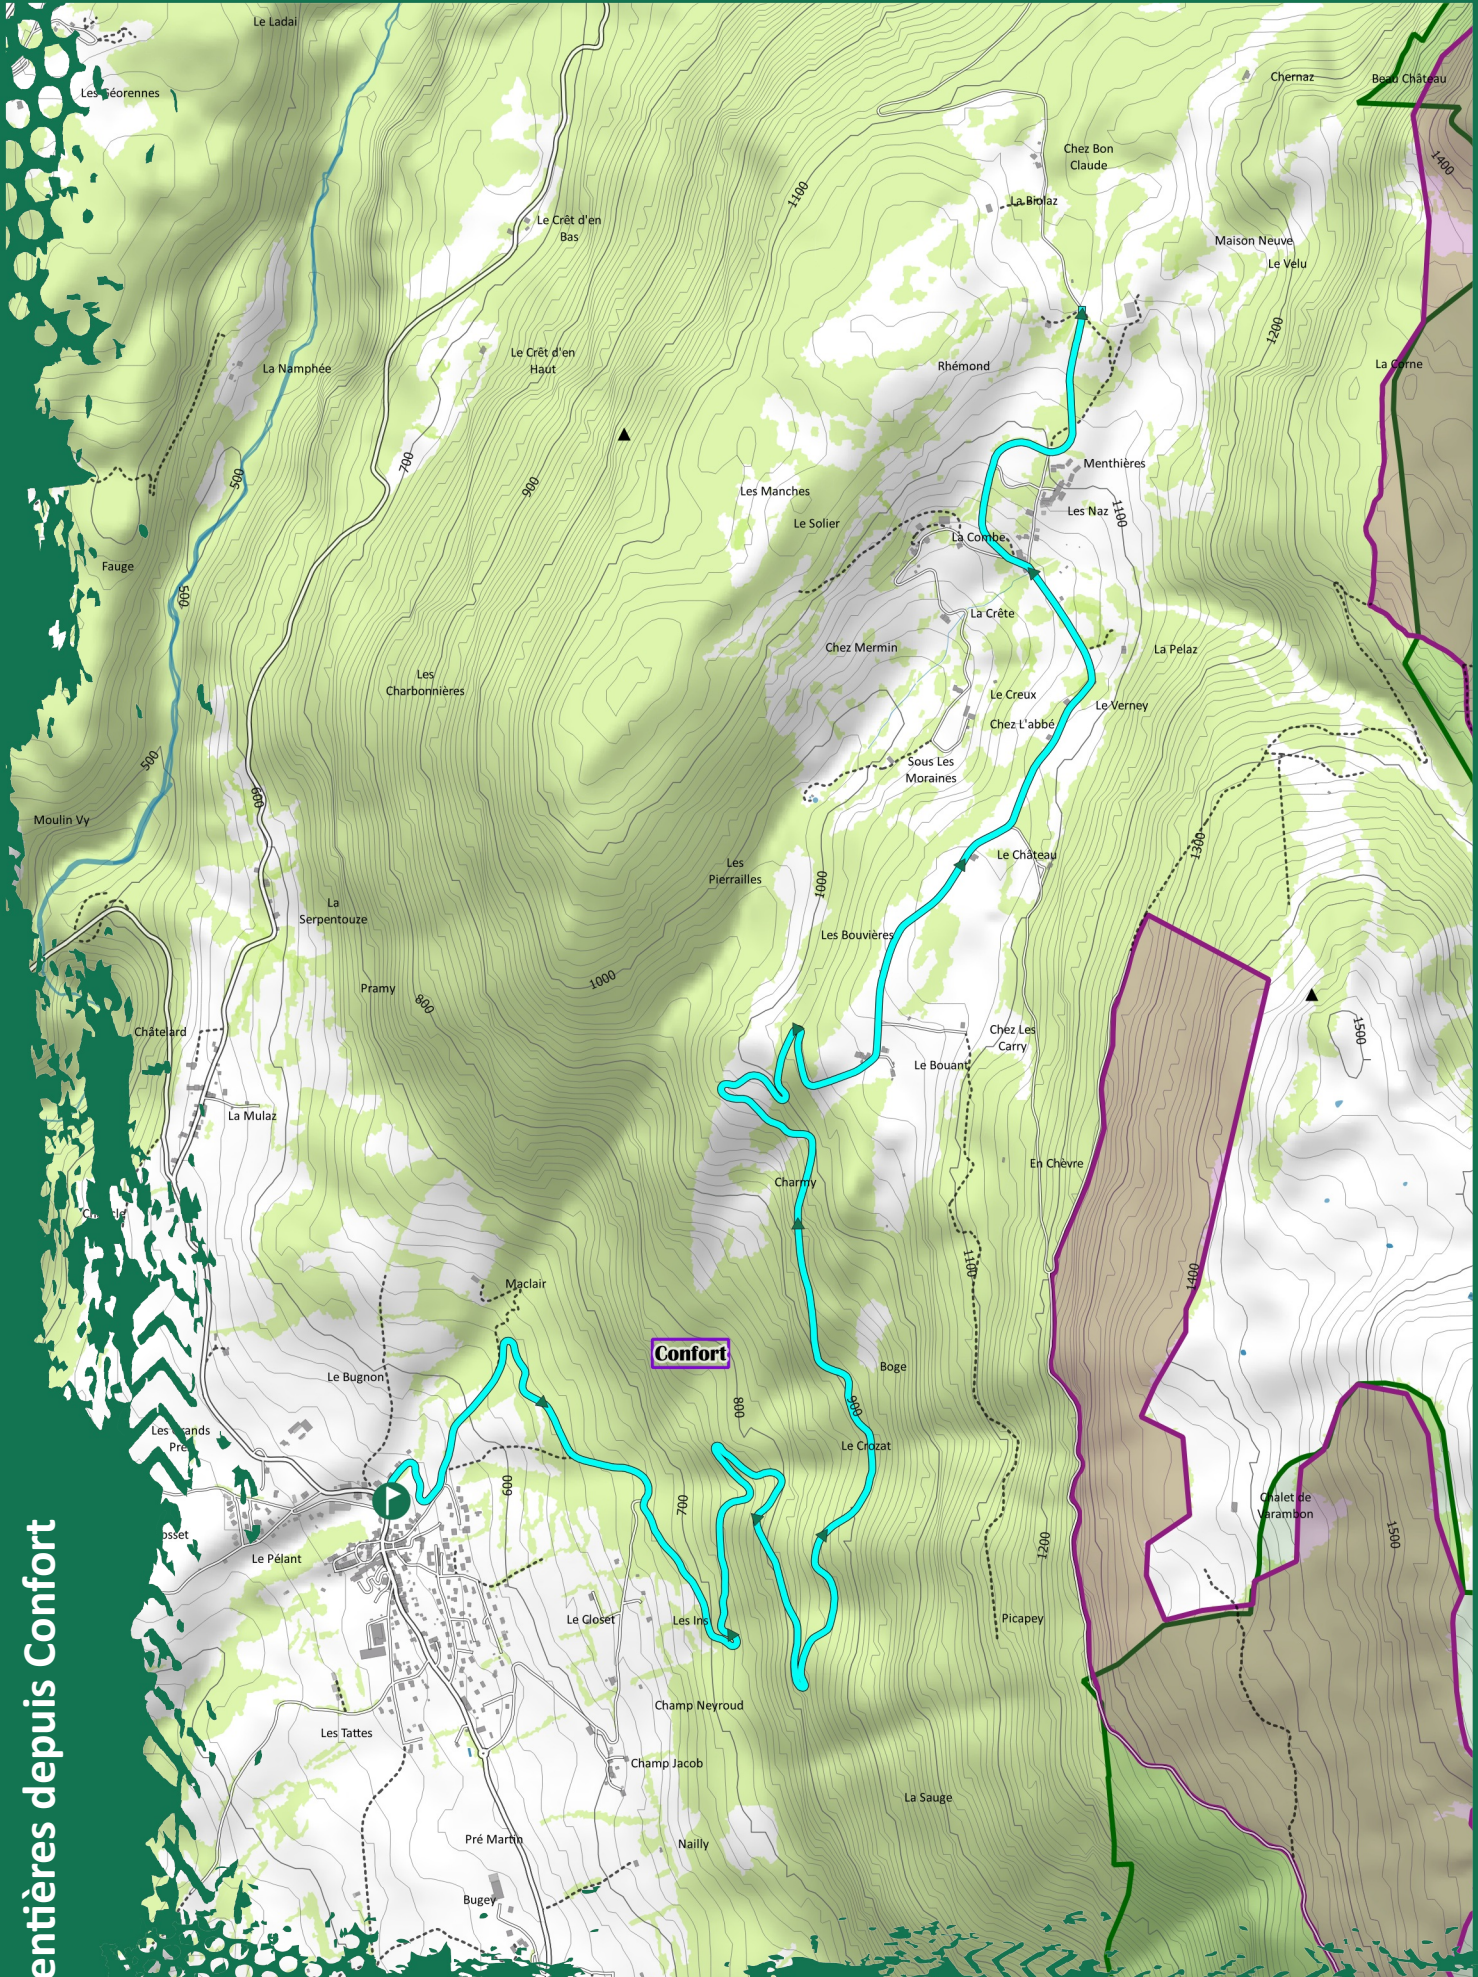

Col de Mentières depuis Confort

Difficulté Confort 9.1 Km 715 m D+ 1h01