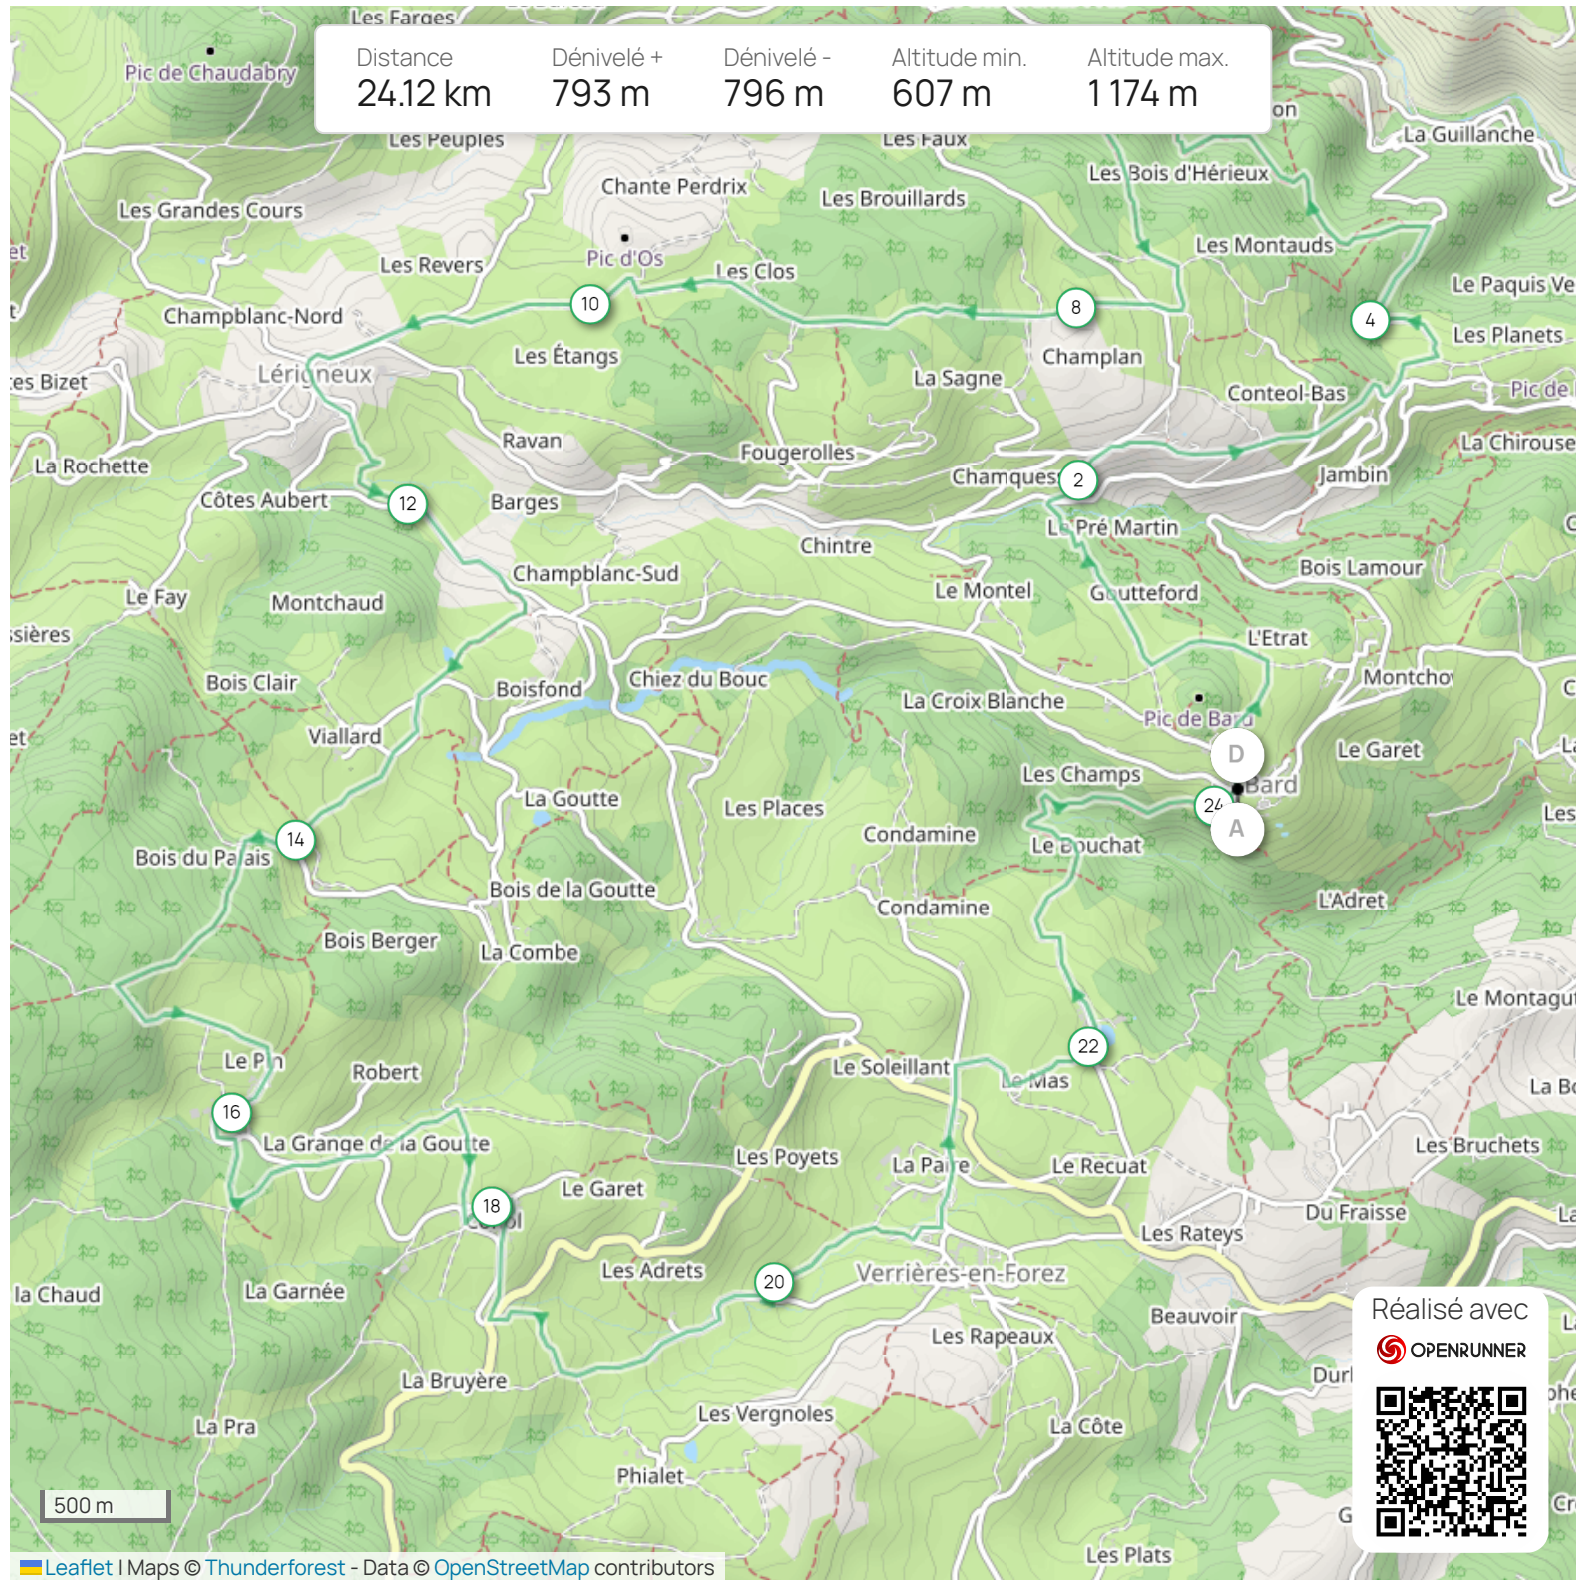

Distance	Dénivelé +	Dénivelé -	Altitude min.	Altitude max.
24.12 km	793 m	796 m	607 m	1174 m

Réalisé avec

OPENRUNNER

Les informations sur les types de voies ne sont pas disponibles pour ce parcours.

En savoir plus