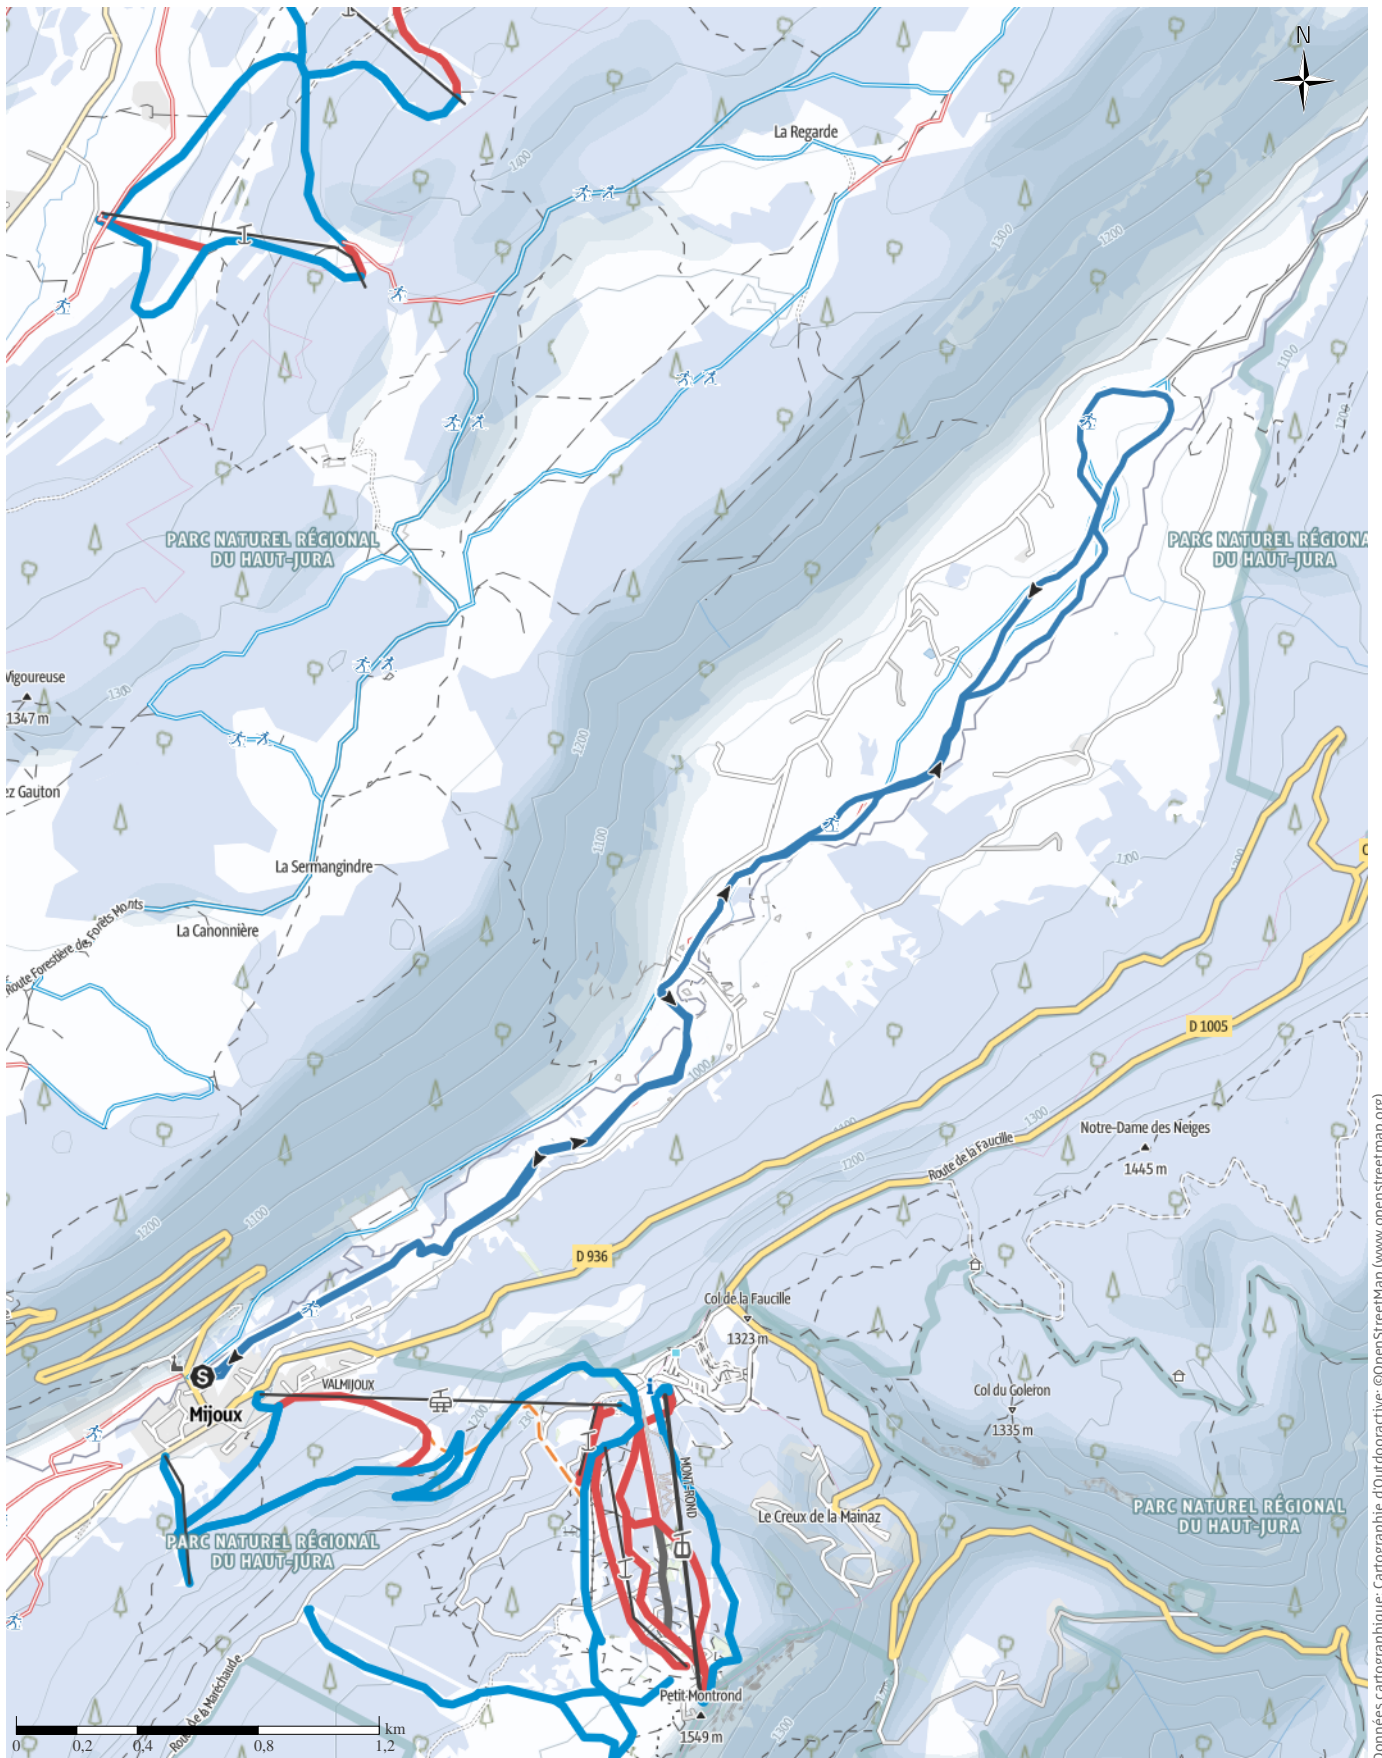

TOP les Parisettes

↔ 10,6 km

🕒 2:19 h.

▲ 81 m

▼ 80 m

Difficulté

Moyen

Données cartographiques: cartographie d'Outdooractive; ©OpenStreetMap (www.openstreetmap.org)