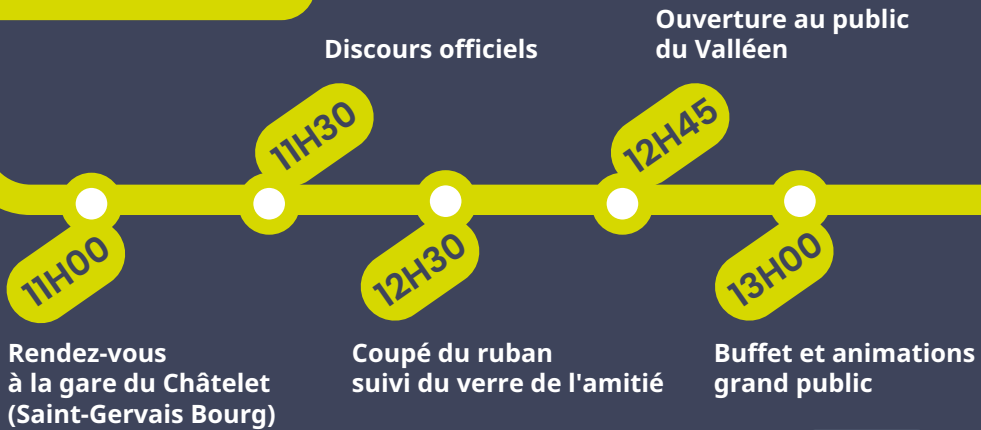

AU PROGRAMME